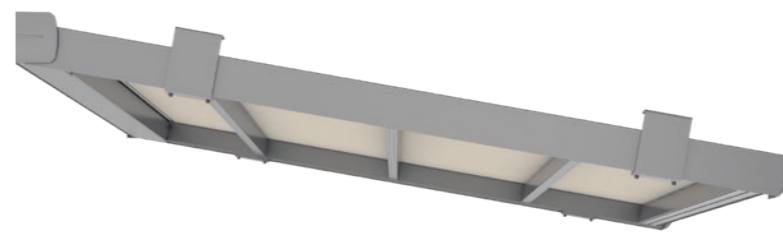

SINTESI FREE

La solution idéale pour les structures existantes. Grâce à son mécanisme de manœuvre de toile peu encombrant, elle s'intègre sans problèmes dans les structures existantes.