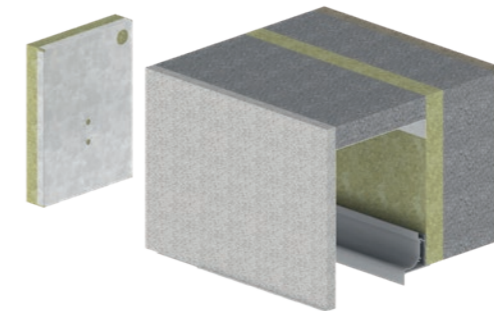

TRAV Protect

Une construction durable qui n'a jamais été aussi sécurisée ! En plus de sa fonction de protection contre les incendies de l'intérieur vers l'extérieur, le système de linteaux TRAV Protect offre également un indice d'isolation acoustique allant jusqu'à 50 décibels (dB) pour les émissions sonores de l'extérieur vers l'intérieur.