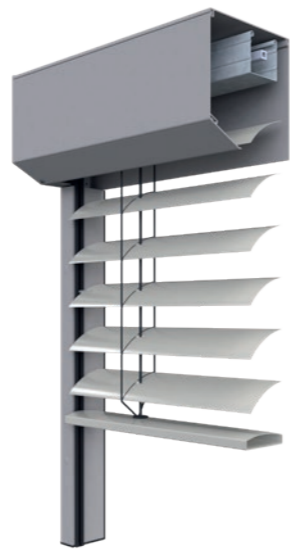

Système autoportant extrudé

Le système autoportant en aluminium extrudé est disponible dans des formes de caisson rondes, rectangulaires ou carrées avec des dimensions de caisson identiques comme pour les volets roulants.