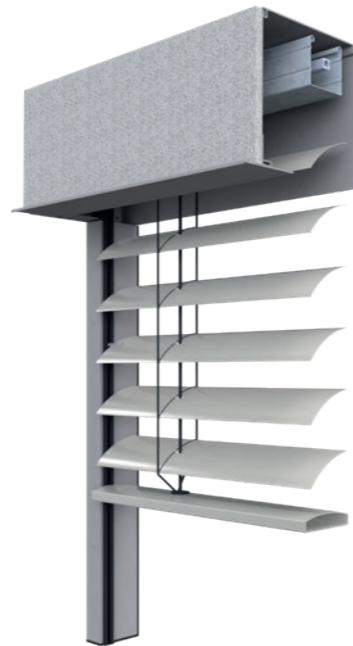

Volets roulants en applique nova avec plaque de support d'enduit

Le système autoportant en aluminium extrudé nova est disponible dans des formes de caisson rectangulaires avec plaque de support d'enduit à l'avant dans des dimensions de caisson identiques à celles des brise-soleil et des stores vénitiens extérieurs.