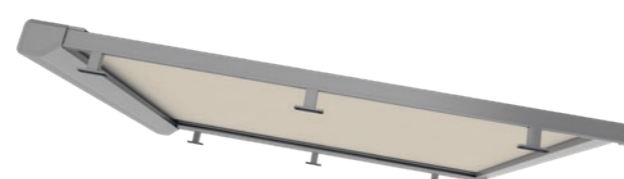

STORE SUR ET SOUS VERRE

Légèreté méditerranéenne

Les stores sur et sous verrière SOLANYA et SOLEYA se distinguent par leur forme épurée et leurs lignes droites. Ils sont disponibles en tant que stores sur et sous verrière.