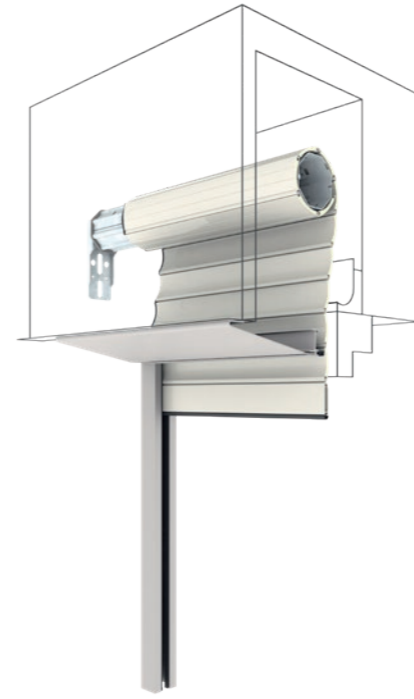

Volet roulant monobloc

Les volets roulants monoblocs offrent des possibilités d'application flexibles et sont disponibles dans une large gamme de types de profilés.