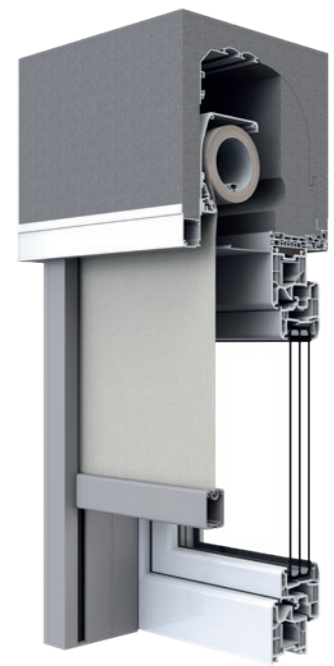

TOP FOAM screen protect

L'élément bloc-baie avec niche intégrée pour logement d'ombrages textiles offre une protection parfaite contre l'éblouissement et permet la révision par l'extérieur.