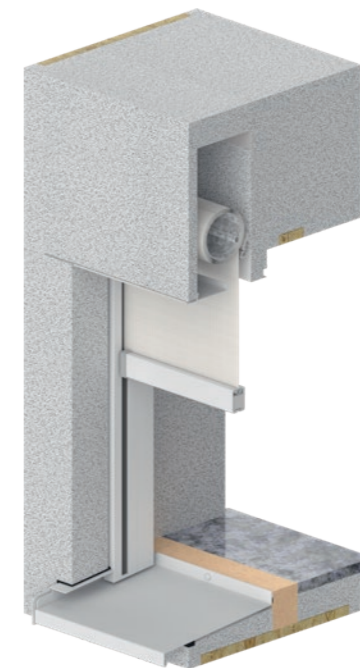

TRAV frame Screen

La protection solaire textile est intégrée à la façade avec la fenêtre. La norme de position de la fenêtre est centrée ou à fleur côté intérieur. En option avec moustiquaire enroulable à l'intérieur.