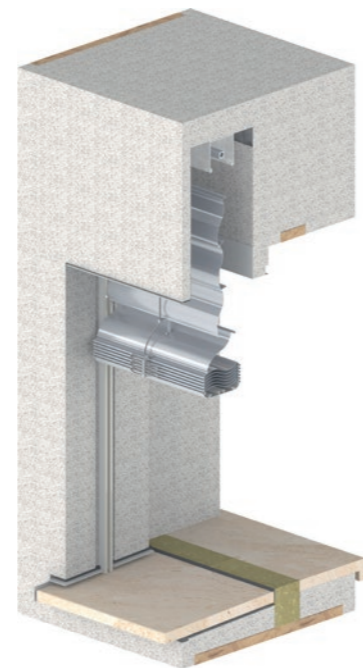

SYSTÈMES POUR EMBRASURE

TRAV frame et c'est terminé

Comment intégrer manuellement, mais de manière parfaite, sur le plan technique la combinaison parfaite entre fenêtre, appui de fenêtre et protection solaire dans tout type de façade ? La réponse s'appelle TRAV frame.

Un caisson de montage prêt à l'emploi dans lequel la fenêtre et la protection solaire sont directement intégrées est monté dans l'ouverture de la fenêtre. Son montage simple vous garantit des économies de temps et d'argent. Les ponts thermiques, les fissures d'enduit ainsi que toute et autres défauts de construction sont pratiquement exclus, ses valeurs énergétiques sont excellentes, tout comme son insonorisation.

Brise-soleil cadre TRAV

Les brise-soleil et les stores vénitiens extérieurs sont intégrés à la façade avec la fenêtre. La norme de position de la fenêtre est centrée ou à fleur côté intérieur ; En option avec moustiquaire enroulable à l'intérieur.