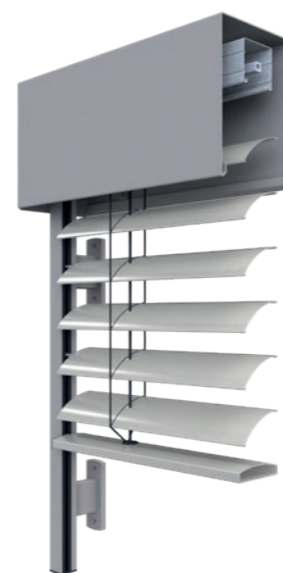

Système de façade autoportant

Les systèmes en façade de HELLA avec canal en aluminium coudé sont conçus pour un montage rapide et facilité avec quelques points de fixation. Le système est également disponible avec un kit solaire.