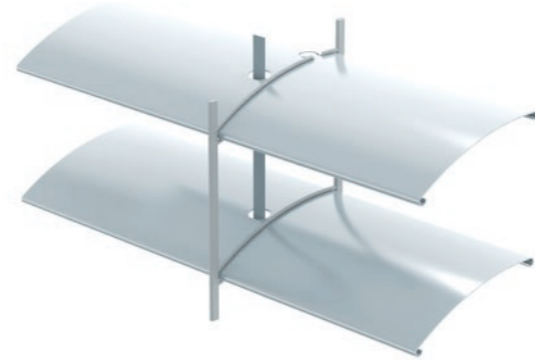

Brise-soleil

Les brise-soleil de HELLA avec leurs lames C, S et Z à bords ourlés de haute qualité assurent une lumière parfaite. Selon les besoins, il est possible de choisir entre une lumière agréablement claire et une obscurité presque totale.

Lames en C

Le modèle classique. Sophistiqué sur les plans visuels et techniques.