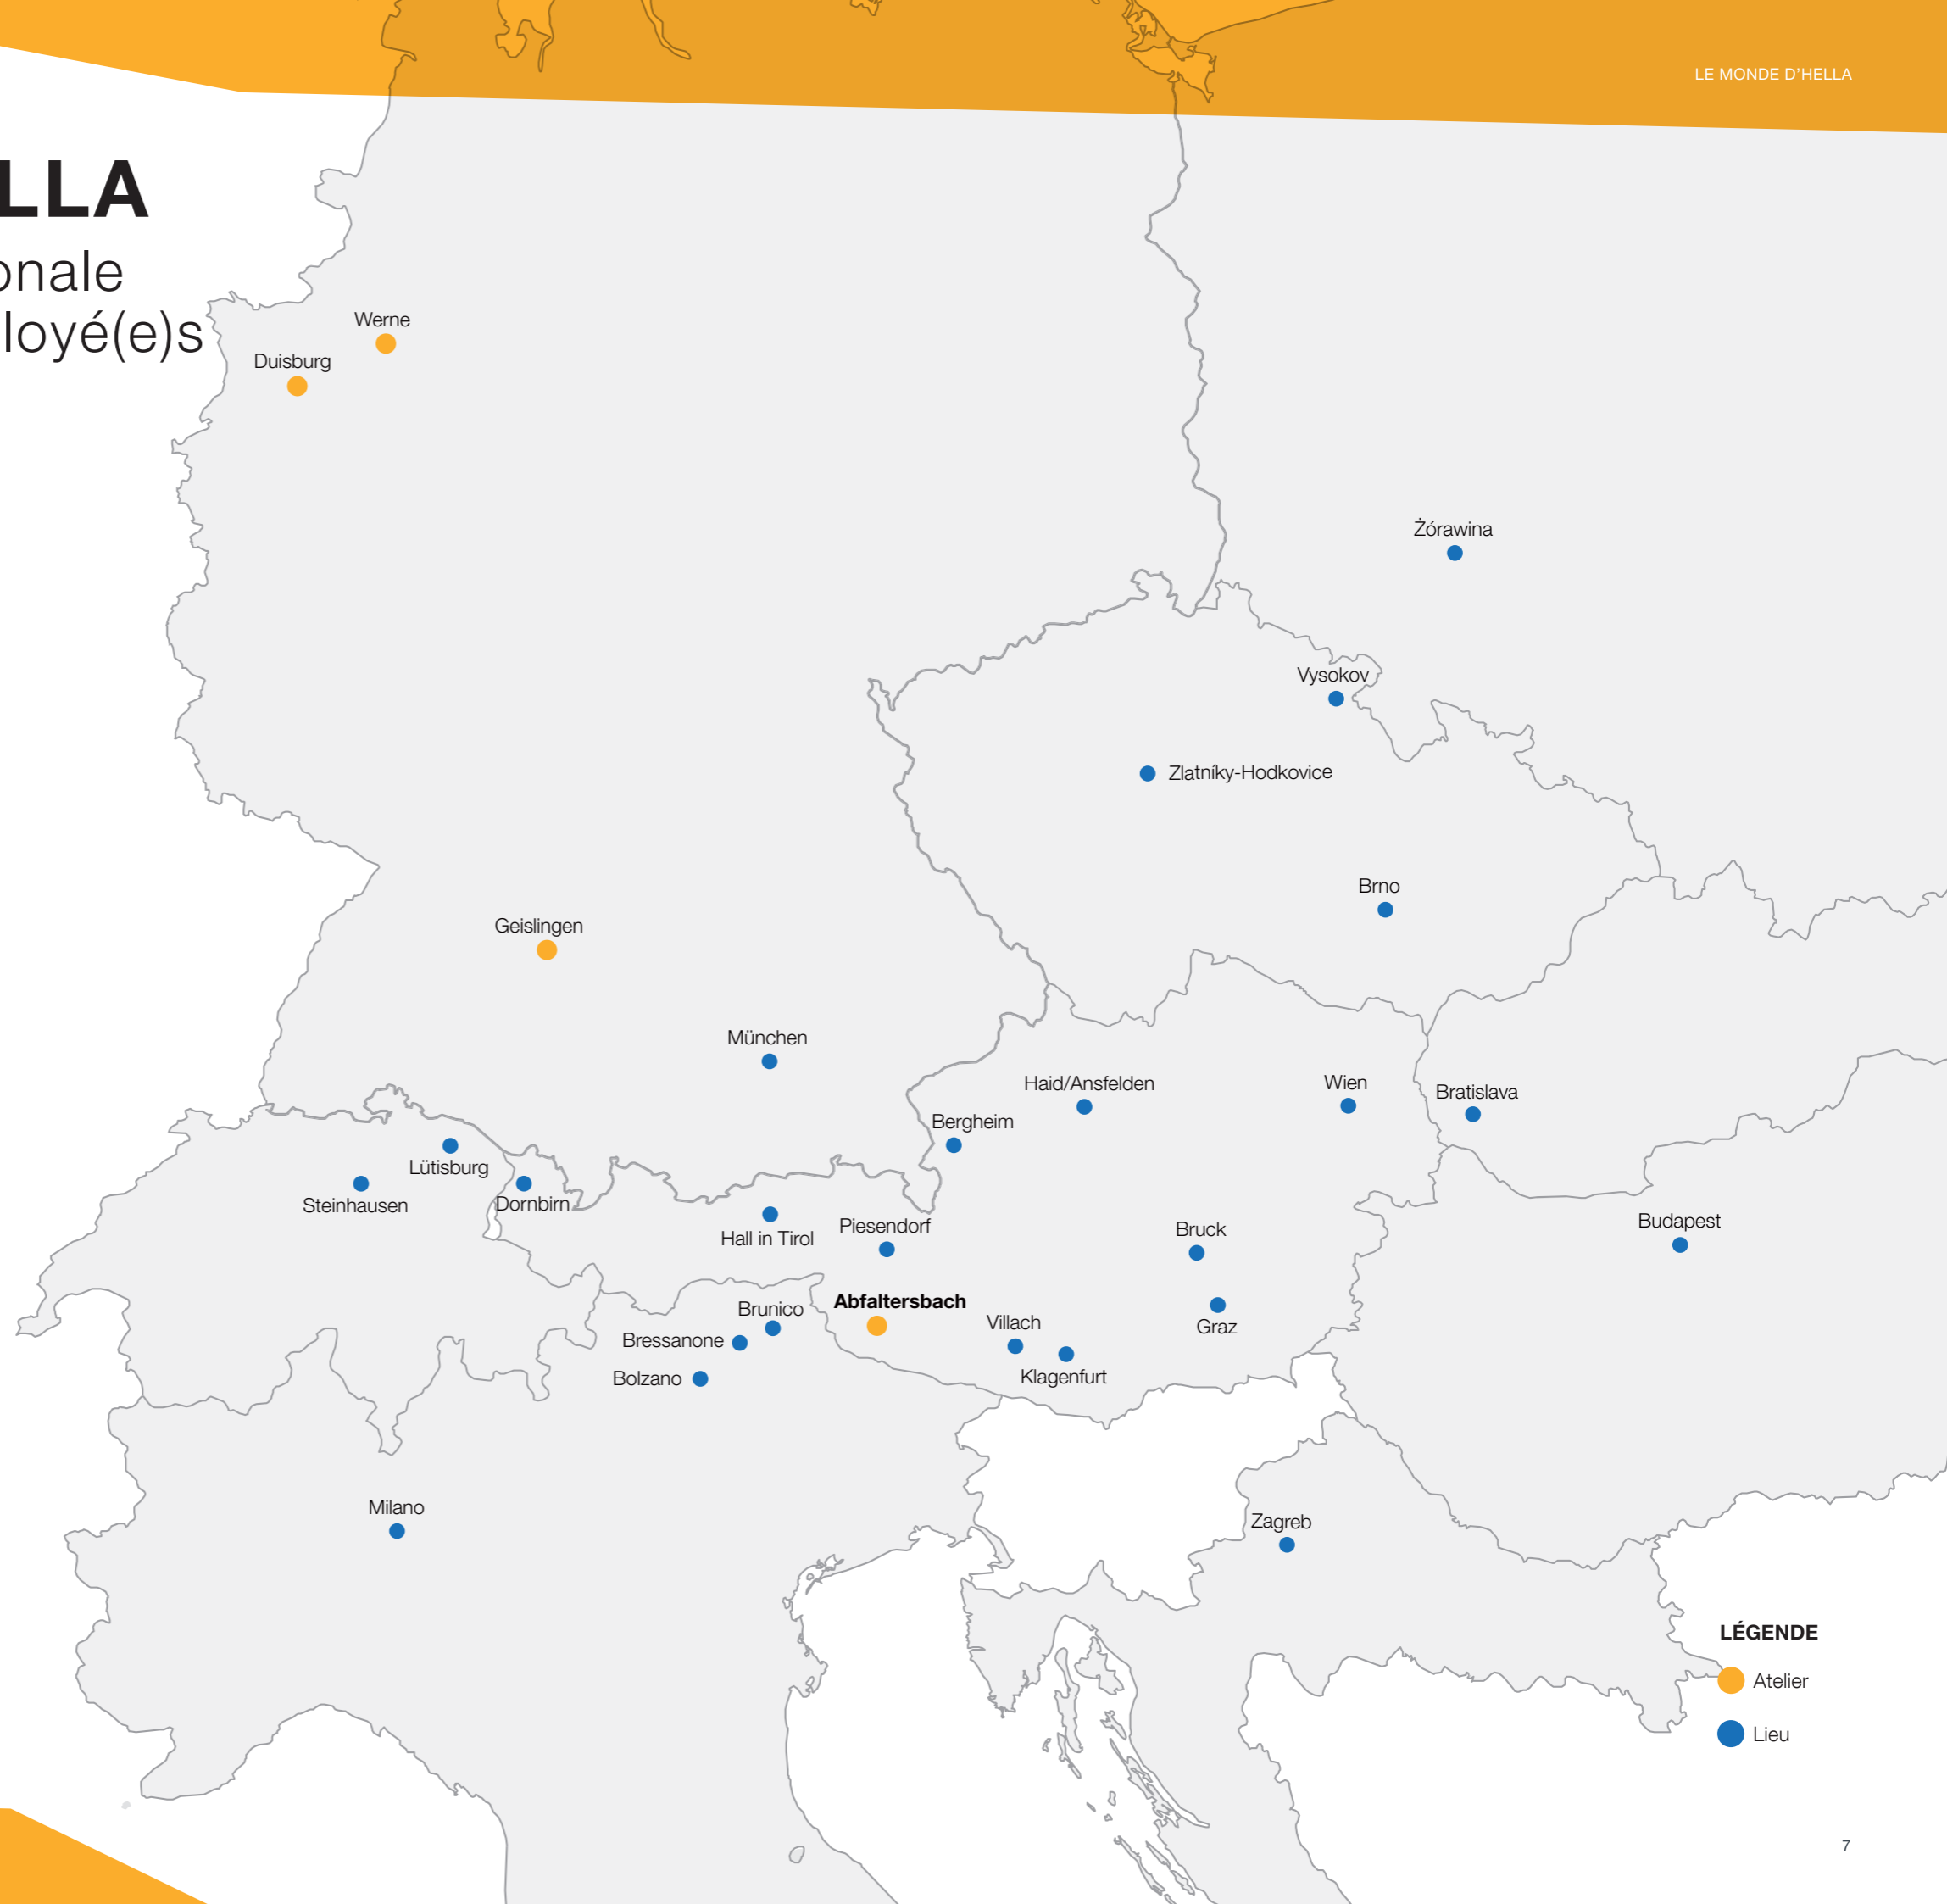

Quatre usines dans deux pays

HELLA est représentée dans neuf pays d'Europe, dans lesquelles elle dispose également de filiales. 28 sites commerciaux garantissent une proximité optimale avec les clients. HELLA fabrique ses produits de qualité dans quatre usines : en plus de la production au siège principal à Abfaltersbach en Autriche, l'entreprise possède trois usines en Allemagne, à Werne, Duisbourg et Geislingen.