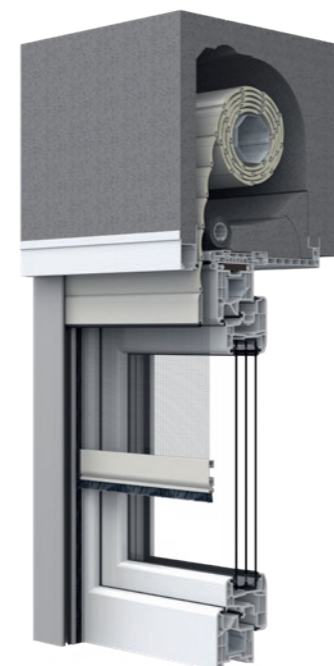

TOP FOAM RvU ou RvA

Il est équipé d'une gaine intégrée pour recevoir des volets roulants et permet des révisions par le bas et par l'extérieur.