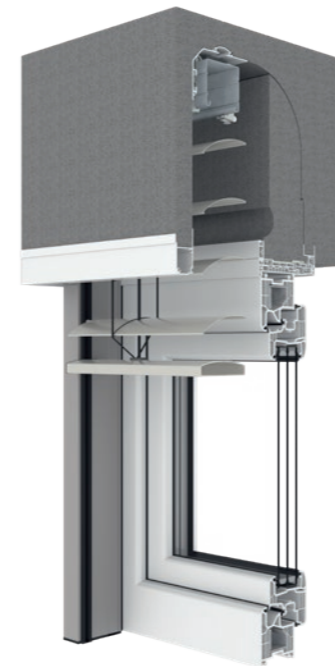

TOP FOAM store

Il est adapté pour les maçonneries monolithiques, les façades isolées et les parements brique et les ossatures en bois.