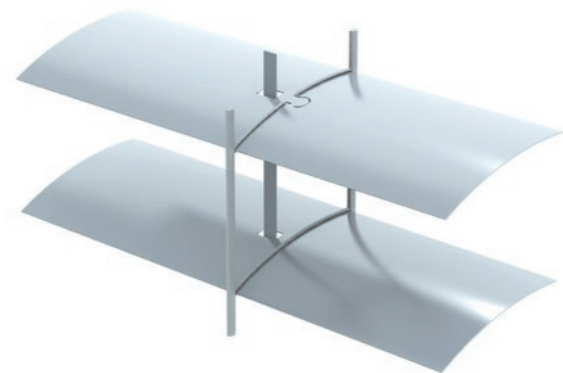

Stores vénitiens extérieurs

Avec leurs lames plates et flexibles en C, les stores vénitiens extérieurs de HELLA se distinguent par leurs lignes délicates et leur faible hauteur d'encombrement.

Lame en C (flexible-plate)