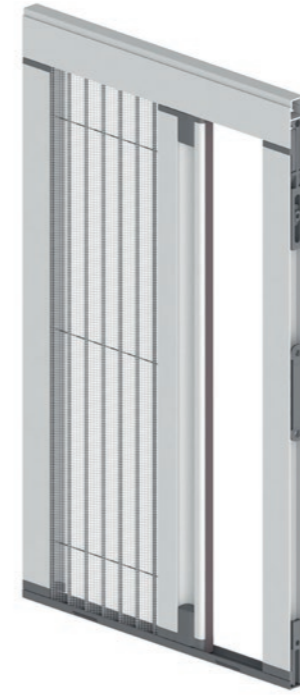

Stores plissés

La moustiquaire plissée offre une solution efficace et compacte de protection contre les insectes. Le rail de roulement inférieur, particulièrement bas, facilite le passage.