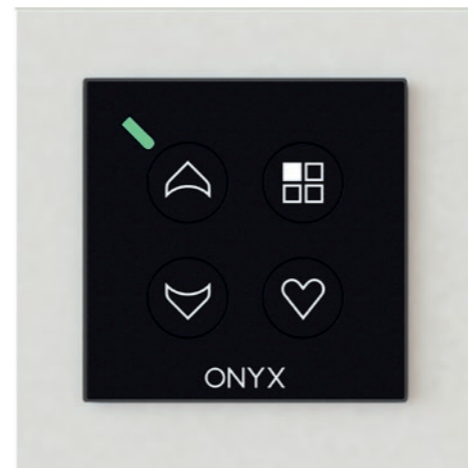

ONYX.CENTER

Le boîtier central, qui sert d'interface entre le smartphone et les appareils de commande, communique via une connexion radio sans fil. Il renvoie les commandes radio bi-directionnelles, ce qui permet d'afficher la position actuelle exacte de la protection solaire via un retour d'informations en direct dans l'application.

ONYX.WEATHER

Le capteur de vent et de soleil ONYX.WEATHER sert à déterminer les conditions météorologiques, comme la vitesse du vent, l'intensité du soleil et la température sur la façade. Grâce à ce capteur, le système de commande réagit rapidement et s'adapte automatiquement aux conditions météorologiques.

ONYX.SWITCH

ONYX.SWITCH est la télécommande radio murale pour appareils de commande ONYX. Plusieurs appareils peuvent être rassemblés et groupés au sein de cinq canaux. L'affichage d'un canal est symbolisé par une couleur distinctive. Sur ONYX.SWITCH, il est possible d'enregistrer une position favorite par canal.