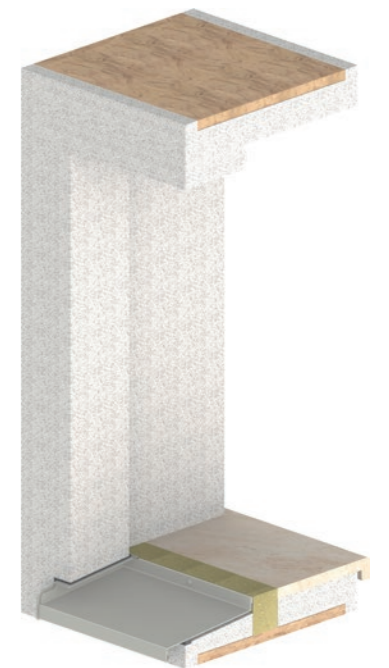

TRAV frame - huisserie

Pour fenêtres avec volets battants ou sans protection solaire. La norme de position de la fenêtre est centrée ou à fleur côté intérieur.