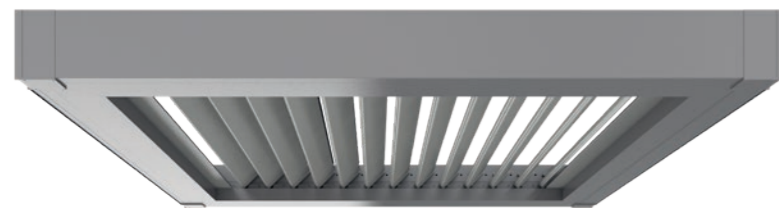

VENTUR FREE

Le VENTUR FREE est un toit à lames sans colonnes qui s'intègre sur ou dans des structures existantes, ou entre deux parois.