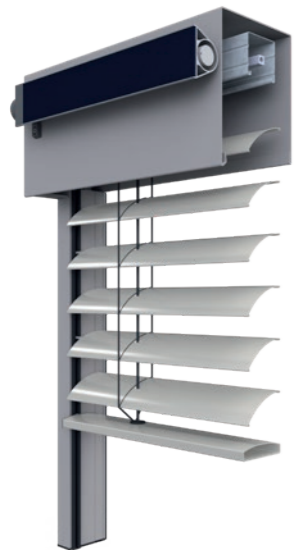

Système autoportant coudé

Le système de montage en applique avec caisson en aluminium coudé et écrans revêtus par poudre est adapté pour un montage par enfichage facile sur des coulisses à encasturer. Le produit est également disponible avec un kit solaire.