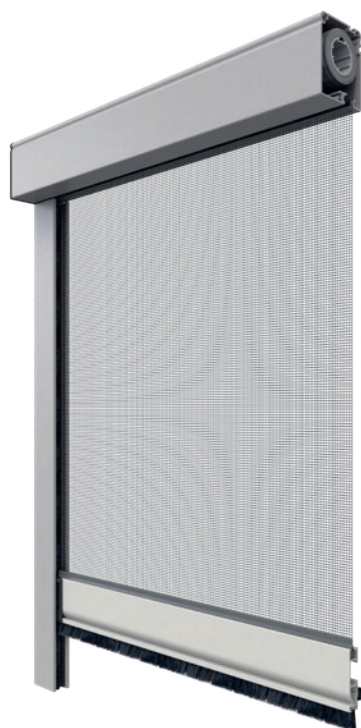

MOUSTIQUAIRE ENROULABLE

Protection pour les plus hautes exigences

En raison de son utilisation rapide et confortable, la moustiquaire enroulable représente l'un des produits de présentation de la gamme HELLA. La taille de caisson est avec ses dimensions de 43x52 mm, très compacte et s'intègre dans chaque embrasure de fenêtre. La lame finale Easy-Click verrouille automatiquement la moustiquaire enroulable et la déverrouille via une nouvelle pression vers le bas. La manœuvre par entraînement à ressort permet une ouverture et une fermeture rapides du volet roulant. Un frein de retour intégré prévient une remontée trop rapide. Les brosses intégrées dans les coulisses, les cassettes et la lame finale renforcent l'étanchéité du volet roulant.

- Adaptable à tous les types de fenêtre
- Commande via une barre poignée ou une poignée coquille
- Forme de cassette : en quart-de-rond ou carrée
- Jusqu'à 2,2 m de largeur et 2,8 m de hauteur