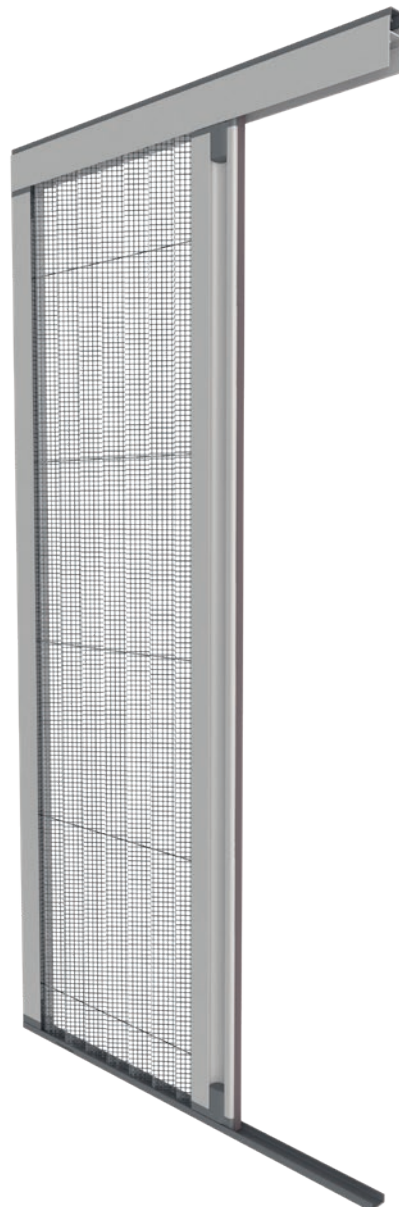

PLISSÉ

Compacte, pratique

La moustiquaire plissée offre une solution efficace et compacte de protection contre les insectes. Grâce aux poignées encastrées pratiques à l'intérieur et à l'extérieur, la moustiquaire plissée peut être réglée sur toute sa hauteur des deux côtés. Comme aucune poignée ne ressort, il peut être monté facilement derrière chaque protection solaire. La profondeur de montage n'est que de 18 mm et son paquet compact permet de l'intégrer dans les niches les plus réduites.

- Grande stabilité grâce au plissement du store plissé
- Commande possible des deux côtés via le profilé de poignée
- Jusqu'à 2,2 m de largeur et 2,85 m de hauteur