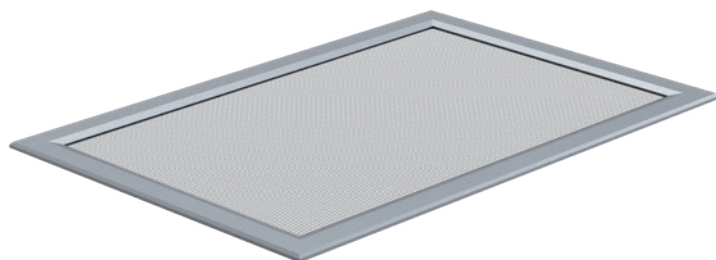

COUVERCLE DE PUIXS DE LUMIÈRE

Résistant aux intempéries et transformable

Les couvercles de puits de lumière protègent les puits de lumière et les caves des feuilles mortes, des rongeurs et des insectes. Qui plus est, ils se distinguent par leur grande résistance aux intempéries ainsi que par leur perméabilité à la lumière et à l'air. Les variantes avec fixation par vis conviennent particulièrement bien à une utilisation saisonnière.

- Convient à tous les puits de lumière et de cave courants
- Montage collé ou vissé
- En saillie sur quatre ou trois côtés
- Largeur max. : 2 m
- Profondeur max. : 1,3 m