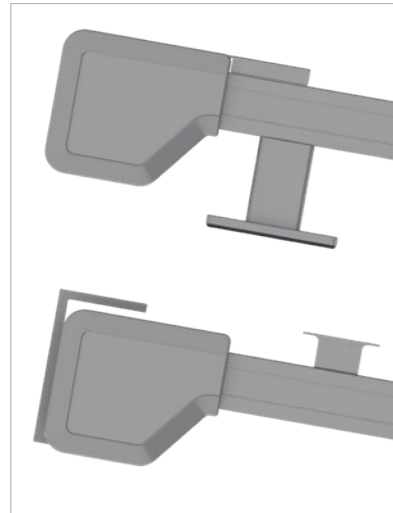

HELLA

**OMBRIÈRE
ÉLÉGANTE**

Stores sur et sous verre

DEUX POUR TOUS LES CAS

SOLANYA

Légèreté méditerranéenne

SOLANYA est le store banne idéal pour ombrager les toitures en verre. Il peut être monté sur ou sous la toiture en verre et s'intègre discrètement dans l'aspect d'ensemble grâce à sa structure étroite et la petite taille du caisson.

Petite taille de caisson 151x131 mm avec mécanisme à ressorts intelligent pour une tension optimale de la toile

Consoles de montage stables avec isolation acoustique et imperméabilisation intégrées

SOLEYA

Le meilleur sous le soleil

Grâce à la structure robuste, SOLEYA est parfaitement adapté pour ombrager de grandes toitures en verre sur terrasses d'une surface allant jusqu'à 30 mètres carrés. Il peut également être utilisé en tant que store sur et sous verrière. Avec la variante sous verrière, des bandes de LED intégrées et graduables confèrent sur demande une ambiance agréable. Avec la version protect, la toile est guidée en lisière, ce qui permet d'obtenir une apparence sans interstice et une grande stabilité contre le vent.

Petite taille de caisson, 253x156 mm avec LED en option

Coulisse double avec combinaison d'installations

Guidage de toile sans interstice dans la version protect

Limites dimensionnelles [mm]	SOLANYA	SOLEYA	SOLEYA protect
Largeur minimale	1 420	1 420	1 420
Largeur maximale - élément indépendant	4 500	6 000	6 000
Largeur maximale - couplé	9 000	10 000	10 000
Avancée maximale - indépendante	4 500	6 500	6 000
Avancée maximale - couplée	4 500	5 000	5 000