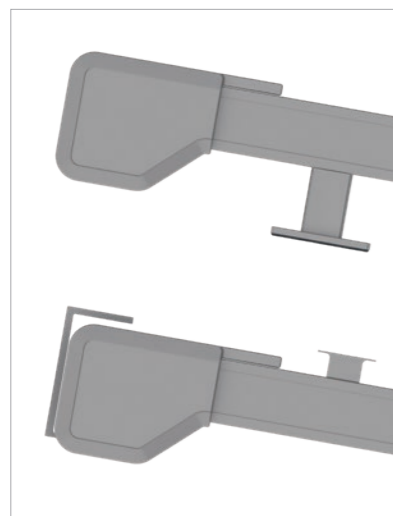

HELLA

**OMBRIÈRE
ÉLÉGANTE**

Stores sur et sous verre

DEUX POUR TOUS LES CAS

SOLANYA

Légèreté méditerranéenne

SOLANYA est le store banne idéal pour ombrager les toitures en verre. Il peut être monté sur ou sous la toiture en verre et s'intègre discrètement dans l'aspect d'ensemble grâce à sa structure étroite et la petite taille du caisson.

Petite taille de caisson 151x131 mm avec mécanisme à ressorts intelligent pour une tension optimale de la toile

Consoles de montage stables avec isolation acoustique et imperméabilisation intégrées

SOLEYA

Le meilleur sous le soleil

Grâce à la structure robuste, SOLEYA est parfaitement adapté pour ombrager de grandes toitures en verre sur terrasses d'une surface allant jusqu'à 30 mètres carrés. Il peut également être utilisé en tant que store sur et sous verrière. Avec la variante sous verrière, des bandes de LED intégrées et graduables confèrent sur demande une ambiance agréable. Avec la version protect, la toile est guidée en lisière, ce qui permet d'obtenir une apparence sans interstice et une grande stabilité contre le vent.

Petite taille de caisson, 253x156 mm avec LED en option

Coulisse double avec combinaison d'installations

Guidage de toile sans interstice dans la version protect

Limites dimensionnelles [mm]	SOLANYA	SOLEYA	SOLEYA protect
Largeur minimale	1 420	1 420	1 420
Largeur maximale - élément indépendant	4 500	6 000	6 000
Largeur maximale - couplé	9 000	10 000	10 000
Avancée maximale - indépendante	4 500	6 500	6 000
Avancée maximale - couplée	4 500	5 000	5 000