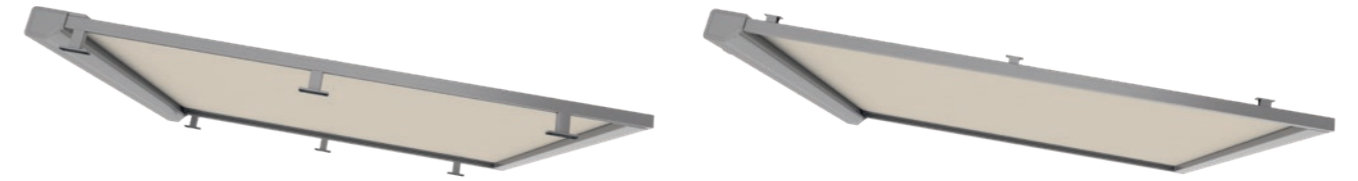

HELLA

**OMBRIÈRE
ÉLÉGANTE**

Stores sur et sous verre

DEUX POUR TOUS LES CAS

SOLANYA

Légèreté méditerranéenne

SOLANYA est le store banne idéal pour ombrager les toitures en verre. Il peut être monté sur ou sous la toiture en verre et s'intègre discrètement dans l'aspect d'ensemble grâce à sa structure étroite et la petite taille du caisson.

Petite taille de caisson 151x131 mm avec mécanisme à ressorts intelligent pour une tension optimale de la toile

Consoles de montage stables avec isolation acoustique et imperméabilisation intégrées

SOLEYA

Le meilleur sous le soleil

Grâce à la structure robuste, SOLEYA est parfaitement adapté pour ombrager de grandes toitures en verre sur terrasses d'une surface allant jusqu'à 30 mètres carrés. Il peut également être utilisé en tant que store sur et sous verrière. Avec la variante sous verrière, des bandes de LED intégrées et graduables confèrent sur demande une ambiance agréable. Avec la version protect, la toile est guidée en lisière, ce qui permet d'obtenir une apparence sans interstice et une grande stabilité contre le vent.

Petite taille de caisson, 253x156 mm avec LED en option

Coulisse double avec combinaison d'installations

Guidage de toile sans interstice dans la version protect

Limites dimensionnelles [mm]	SOLANYA	SOLEYA	SOLEYA protect
Largeur minimale	1 420	1 420	1 420
Largeur maximale - élément indépendant	4 500	6 000	6 000
Largeur maximale - couplé	9 000	10 000	10 000
Avancée maximale - indépendante	4 500	6 500	6 000
Avancée maximale - couplée	4 500	5 000	5 000