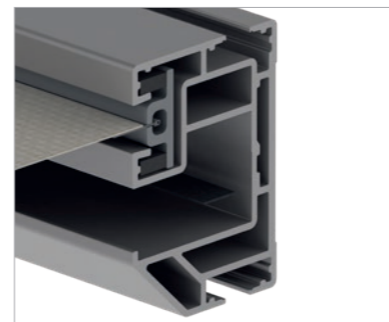

HELLA

**OMBRIÈRE
ÉLÉGANTE**

Stores sur et sous verre

DEUX POUR TOUS LES CAS

SOLANYA

Légèreté méditerranéenne

SOLANYA est le store banne idéal pour ombrager les toitures en verre. Il peut être monté sur ou sous la toiture en verre et s'intègre discrètement dans l'aspect d'ensemble grâce à sa structure étroite et la petite taille du caisson.

Petite taille de caisson 151x131 mm avec mécanisme à ressorts intelligent pour une tension optimale de la toile

Consoles de montage stables avec isolation acoustique et imperméabilisation intégrées

SOLEYA

Le meilleur sous le soleil

Grâce à la structure robuste, SOLEYA est parfaitement adapté pour ombrager de grandes toitures en verre sur terrasses d'une surface allant jusqu'à 30 mètres carrés. Il peut également être utilisé en tant que store sur et sous verrière. Avec la variante sous verrière, des bandes de LED intégrées et graduables confèrent sur demande une ambiance agréable. Avec la version protect, la toile est guidée en lisière, ce qui permet d'obtenir une apparence sans interstice et une grande stabilité contre le vent.

Petite taille de caisson, 253x156 mm avec LED en option

Coulisse double avec combinaison d'installations

Guidage de toile sans interstice dans la version protect

Limites dimensionnelles [mm]	SOLANYA	SOLEYA	SOLEYA protect
Largeur minimale	1 420	1 420	1 420
Largeur maximale - élément indépendant	4 500	6 000	6 000
Largeur maximale - couplé	9 000	10 000	10 000
Avancée maximale - indépendante	4 500	6 500	6 000
Avancée maximale - couplée	4 500	5 000	5 000