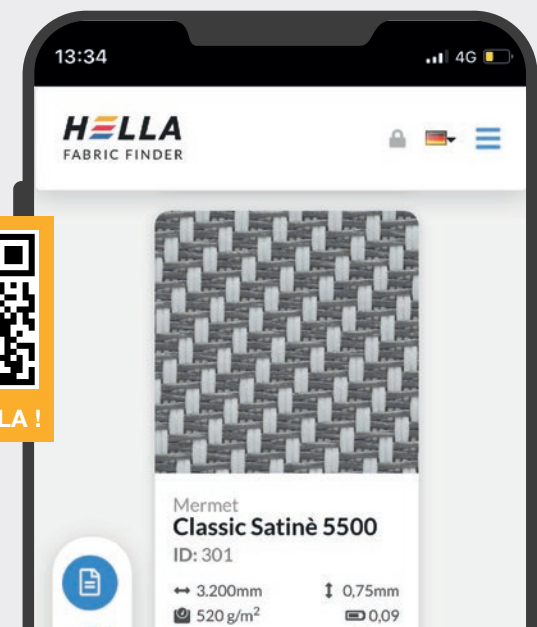

La commande des produits de protection contre le soleil peut également être effectuée par commande vocale, boutons, avec la télécommande radio manuelle ONYX.CLICK ou la télécommande radio murale ONYX.SWITCH. Le système de commande ONYX propre à HELLA, qui peut être raccordé avec tous les systèmes Smart Home courants, laisse uniquement pénétrer le soleil là où vous le souhaitez.

DÉCOUVRIR
MAINTENANT!

FABRIC FINDER

Une toile très particulière

Les textiles fonctionnels de dernière génération offrent de l'ombre, réfléchissent les rayons du soleil, sont résistants aux intempéries et aux déchirures et restent perméables à l'air. Trouvez le tissu qui vous convient grâce au FABRIC FINDER de HELLA.

ESSAYEZ-LA !

HELLA

Dépliant | Stores sur et sous verrière

7548 0040_FR

03/2023

Sous réserve de modifications.