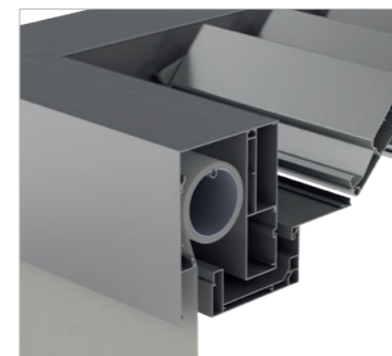

Intégration parfaite de l'axe d'enroulement dans la structure de la VENTUR, peut être équipé à tout moment