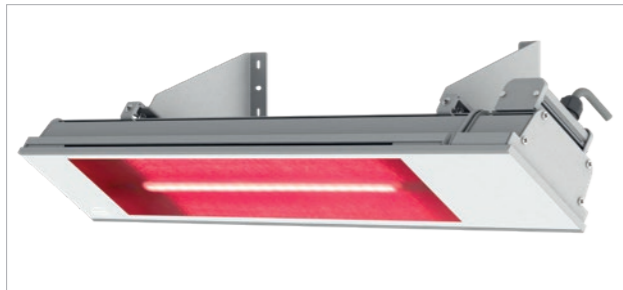

VENTUR

Pergola bioclimatique

VENTUR est la pergola bioclimatique avec lames en aluminium mobiles et toit horizontal. Fermées, les lames offrent une protection optimale contre la pluie. L'ouverture du toit permet de créer un courant d'air rafraîchissant. Ainsi, la terrasse devient un espace de rafraîchissement, y compris lors des chaudes journées estivales. Des éclairages à LED graduables en option permettent de créer une ambiance lumineuse agréable en soirée. Grâce à l'ombrage vertical VENTUR SIDE, la pergola peut être fermée sur les côtés.

VENTUR SIDE

Ombrage vertical pour intégration

S'intègre parfaitement sans caisson visible avec toile avec guidage en lisière. Avec des lignes droites, résistant au vent jusqu'à un degré 6 sur l'échelle de Beaufort et fonctionnalité sans compromis. VENTUR SIDE a été spécialement développée pour des ombrages verticaux, sans affecter l'esthétique de la structure.

QUALITÉ DANS LE DÉTAIL

Points forts techniques

ÉCLAIRAGE À LED

L'éclairage LED dans les profilés de toile confère un éclairage d'ambiance là où c'est nécessaire : dans l'espace sous la pergola.

CHAUFFAGE

Lors des soirées fraîches, les appareils chauffants infra-rouges transforment les toitures pour terrasse en oasis de bien-être. Disponible en tant que montage au plafond pour VENTUR et en tant que montage mural pour ELEGANZA et SINTESI.

ÉCOULEMENT D'EAU

L'eau est évacuée discrètement via la colonne.

ONYX

Le système Smart Home de HELLA

Le système domotique intelligent Smart Home ONYX.HOME a été développé spécifiquement pour piloter des produits de protection contre le soleil. Les stores vénitiens, brise-soleil, stores bannes et volets roulants sont pilotés facilement via un smartphone ou une tablette, ou sont totalement automatisés. Tous les produits sont représentés graphiquement dans l'application ONYX gratuite et peuvent être représentés via des couleurs.