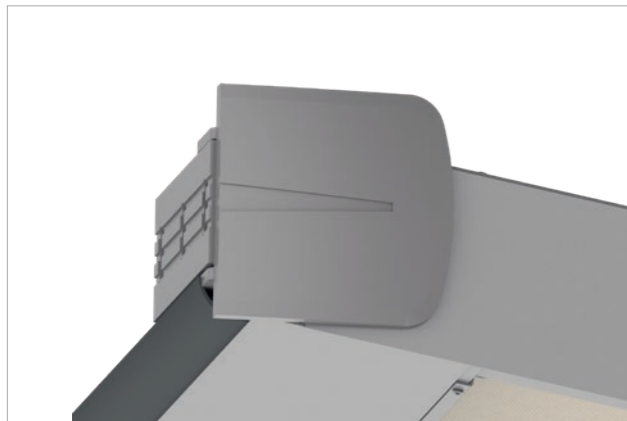

VENTUR SIDE

Ombrage vertical pour intégration

S'intègre parfaitement sans caisson visible avec toile avec guidage en lisière. Avec des lignes droites, résistant au vent jusqu'à un degré 6 sur l'échelle de Beaufort et fonctionnalité sans compromis. VENTUR SIDE a été spécialement développée pour des ombrages verticaux, sans affecter l'esthétique de la structure.

En raison du guidage spécial des profilés de toile, l'ensemble du pack de toile est 20 pour cent plus compact que les installations classiques.

SINTESI FREE

Résistante et existante

SINTESI FREE est la solution idéale pour les structures existantes. De par le faible encombrement du mécanisme de manœuvre de la toile, elle s'intègre parfaitement et facilement dans des structures existantes. Ainsi, elle peut aisément être installée d'un mur à l'autre dans des patios ou dans des structures de balcon existantes.

Design linéaire avec vissages cachés

Profilé de raccordement pour un raccordement parfait avec le mur

TERRA SIDE

Ombrière verticale

Cet ombrage vertical a été développé pour fermer des pergolas sur les côtés et à l'avant, et offre ainsi une protection supplémentaire contre les rayons du soleil et les regards indiscrets. De même, il est adapté à un montage direct sur les loggias, balcons et ouvertures de murs existantes. Les toiles pour le TERRA SIDE sont disponibles avec différents motifs.