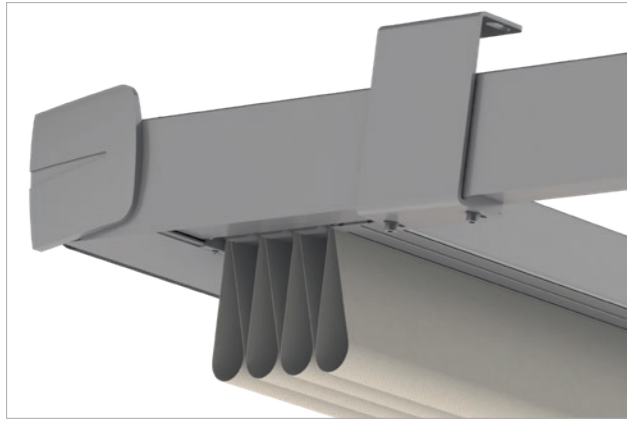

VENTUR SIDE

Ombrage vertical pour intégration

S'intègre parfaitement sans caisson visible avec toile avec guidage en lisière. Avec des lignes droites, résistant au vent jusqu'à un degré 6 sur l'échelle de Beaufort et fonctionnalité sans compromis. VENTUR SIDE a été spécialement développée pour des ombrages verticaux, sans affecter l'esthétique de la structure.

L'éclairage à LED dans le cadre éclaire l'espace sous la pergola avec un éclairage d'ambiance agréable.

SINTESI

La pergola innovante

Discrète, robuste et extrêmement élégante. La pergola SINTESI est un modèle innovant avec un guidage de toile précis et fiable qui, en position ouverte, associe légèreté des formes et caractéristiques exceptionnelles de la toile. Le guidage de toile s'effectue dans les coulisses et le mécanisme disparaît ainsi dans la structure particulièrement fine. L'eau est également évacuée discrètement via la colonne. Son design PUR a des avantages pratiques : le paquet de toile rentré a besoin de 20 pour cent de place en moins que sur des structures classiques.

Un éclairage à LED dans le profilé de toile éclaire l'espace sous la pergola avec un éclairage d'ambiance agréable.

A l'état fermé, l'auvent offre à la toile une protection parfaite contre les intempéries. Standard : Toit en aluminium, en option : toit en PVC.

Design linéaire avec vissages cachés

Profilé de raccordement pour un raccordement parfait avec le mur

TERRA SIDE

Ombrière verticale

Cet ombrage vertical a été développé pour fermer des pergolas sur les côtés et à l'avant, et offre ainsi une protection supplémentaire contre les rayons du soleil et les regards indiscrets. De même, il est adapté à un montage direct sur les loggias, balcons et ouvertures de murs existantes. Les toiles pour le TERRA SIDE sont disponibles avec différents motifs.