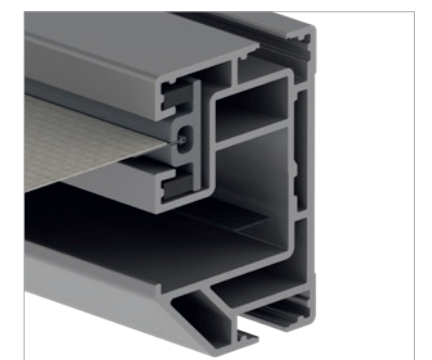

Guidage de toile sans interstice en option

Limites dimensionnelles [mm]	ELEGANZA	ELEGANZA protect
Largeur maximale	6 000	6 000
Avancée maximale	5 500	5 500