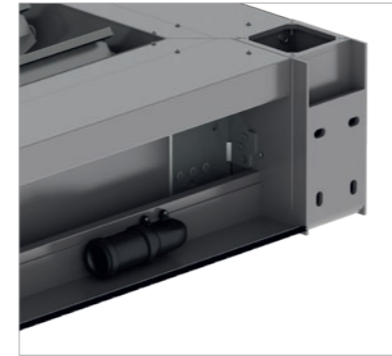

VENTUR FREE

Protection contre le ciel

La VENTUR FREE est un toit à lames sans colonnes. Elle s'intègre sur ou dans des structures existantes ou se monte entre deux murs. Les lames en aluminium extrudées peuvent être positionnées horizontalement jusqu'à 120° pour ajuster l'exposition aux rayons du soleil. Des dimensions plus grandes sont également possibles grâce à la combinaison avec des modules supplémentaires. L'eau s'écoule via les lames dans une gouttière vers un raccordement sur site.

Limites dimensionnelles [mm]	
Largeur maximale	4 500
Avancée maximale	6 000

Évacuation de l'eau via un raccord tubulaire HT50; Standard le long du mur, pour un positionnement flexible de l'évacuation d'eau sur le raccordement sur site.