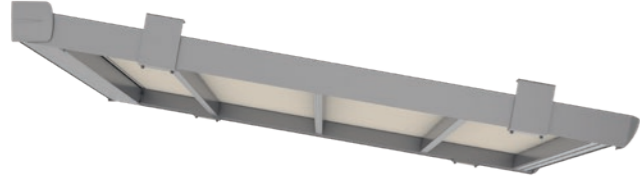

SINTESI FREE

Résistante et existante

SINTESI FREE est la solution idéale pour les structures existantes. De par le faible encombrement du mécanisme de manœuvre de la toile, elle s'intègre parfaitement et facilement dans des structures existantes. Ainsi, elle peut aisément être installée d'un mur à l'autre dans des patios ou dans des structures de balcon existantes.