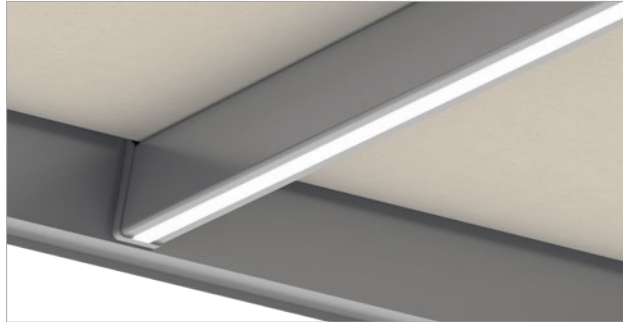

QUALITÉ DANS LE DÉTAIL

Points forts techniques

ÉCLAIRAGE À LED