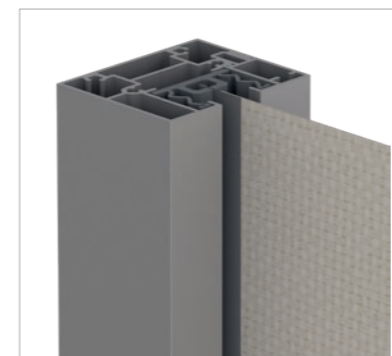

Guidage de toile sans interstice et grande stabilité contre le vent