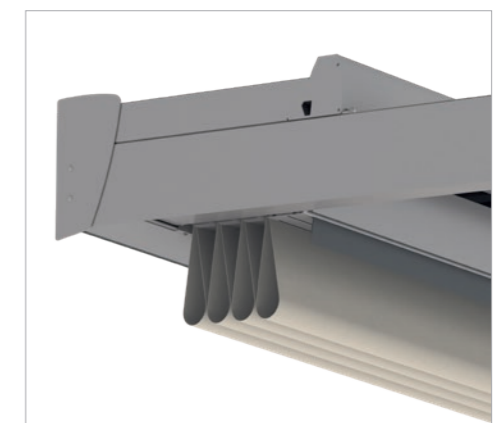

VENTUR

Pergola bioclimatique

VENTUR est la pergola bioclimatique avec lames en aluminium mobiles et toit horizontal. Fermées, les lames offrent une protection optimale contre la pluie. L'ouverture du toit permet de créer un courant d'air rafraîchissant. Ainsi, la terrasse devient un espace de rafraîchissement, y compris lors des chaudes journées estivales. Des éclairages à LED graduables en option permettent de créer une ambiance lumineuse agréable en soirée. Grâce à l'ombrage vertical VENTUR SIDE, la pergola peut être fermée sur les côtés.

VENTUR SIDE

Ombrage vertical pour intégration

S'intègre parfaitement sans caisson visible avec toile avec guidage en lisière. Avec des lignes droites, résistant au vent jusqu'à un degré 6 sur l'échelle de Beaufort et fonctionnalité sans compromis. VENTUR SIDE a été spécialement développée pour des ombrages verticaux, sans affecter l'esthétique de la structure.

L'éclairage à LED dans le cadre éclaire l'espace sous la pergola avec un éclairage d'ambiance agréable.

SINTESI

La pergola innovante

Discrète, robuste et extrêmement élégante. La pergola SINTESI est un modèle innovant avec un guidage de toile précis et fiable qui, en position ouverte, associe légèreté des formes et caractéristiques exceptionnelles de la toile. Le guidage de toile s'effectue dans les coulisses et le mécanisme disparaît ainsi dans la structure particulièrement fine. L'eau est également évacuée discrètement via la colonne. Son design PUR a des avantages pratiques : le paquet de toile rentré a besoin de 20 pour cent de place en moins que sur des structures classiques.

Un éclairage à LED dans le profilé de toile éclaire l'espace sous la pergola avec un éclairage d'ambiance agréable.

A l'état fermé, l'auvent offre à la toile une protection parfaite contre les intempéries. Standard : Toit en aluminium, en option : toit en PVC.