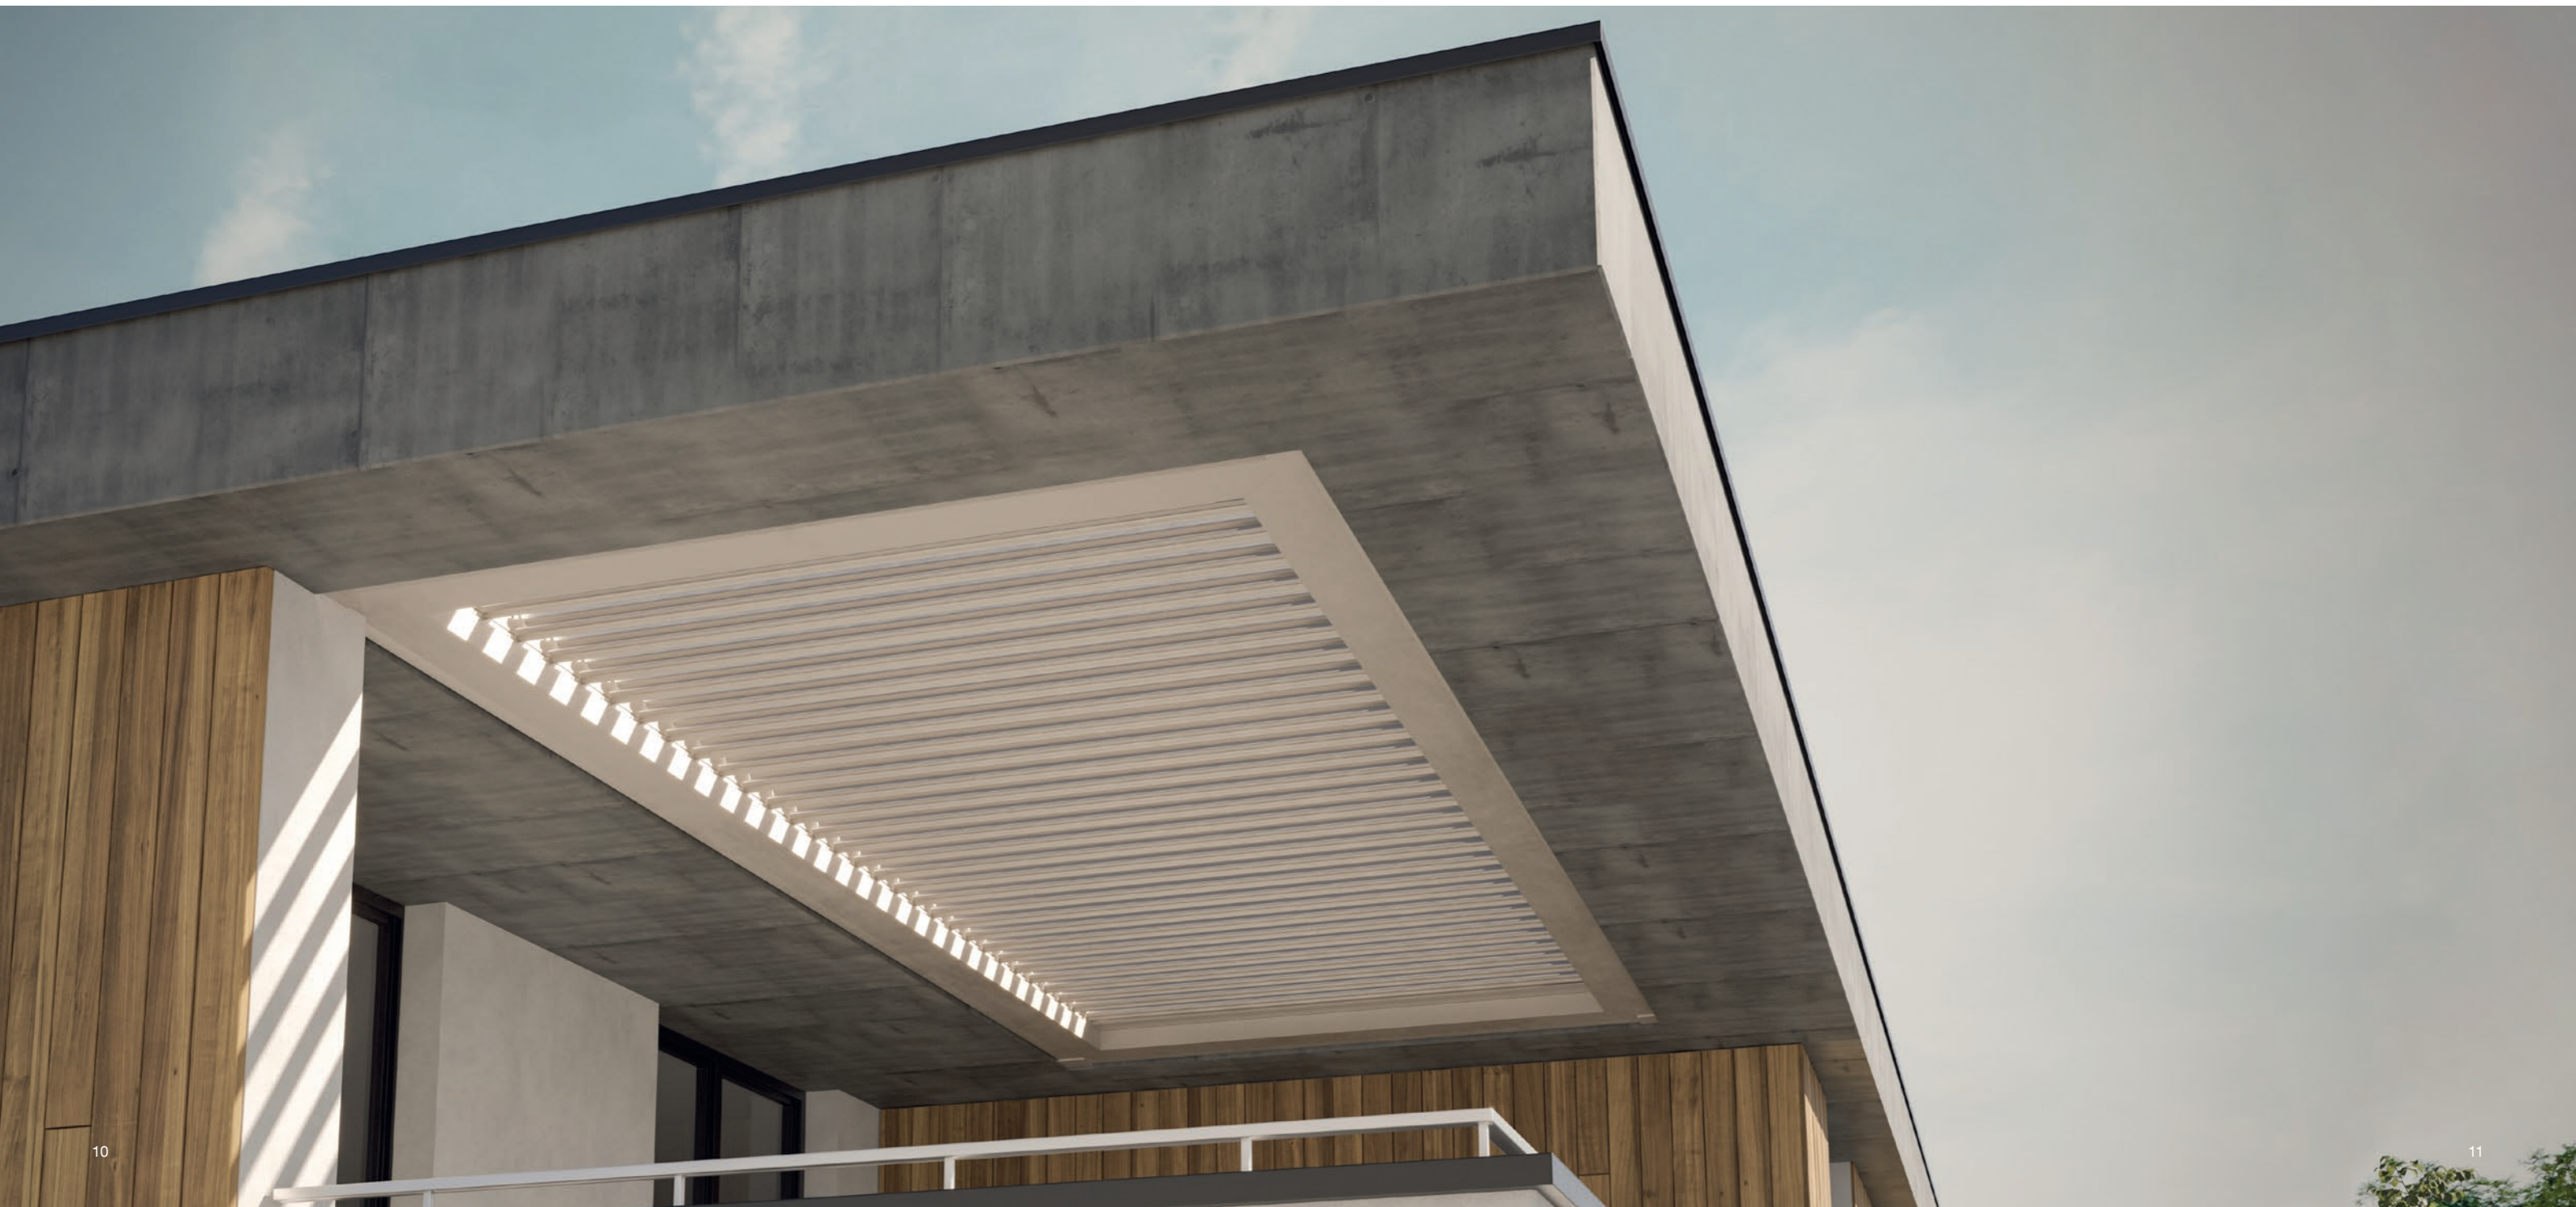

VENTUR

Pergola bioclimatique

VENTUR est la pergola bioclimatique avec lames en aluminium mobiles et toit horizontal. Fermées, les lames offrent une protection optimale contre la pluie. L'ouverture du toit permet de créer un courant d'air rafraîchissant. Ainsi, la terrasse devient un espace de rafraîchissement, y compris lors des chaudes journées estivales. Des éclairages à LED graduables en option permettent de créer une ambiance lumineuse agréable en soirée. Grâce à l'ombrage vertical VENTUR SIDE, la pergola peut être fermée sur les côtés.

VENTUR FREE

Protection contre le ciel

La VENTUR FREE est un toit à lames sans colonnes. Elle s'intègre sur ou dans des structures existantes ou se monte entre deux murs. Les lames en aluminium extrudées peuvent être positionnées horizontalement jusqu'à 120° pour ajuster l'exposition aux rayons du soleil. Des dimensions plus grandes sont également possibles grâce à la combinaison avec des modules supplémentaires. L'eau s'écoule via les lames dans une gouttière vers un raccordement sur site.

L'éclairage à LED dans le cadre éclaire l'espace sous la pergola avec un éclairage d'ambiance agréable.

SINTESI

La pergola innovante

Discrète, robuste et extrêmement élégante. La pergola SINTESI est un modèle innovant avec un guidage de toile précis et fiable qui, en position ouverte, associe légèreté des formes et caractéristiques exceptionnelles de la toile. Le guidage de toile s'effectue dans les coulisses et le mécanisme disparaît ainsi dans la structure particulièrement fine. L'eau est également évacuée discrètement via la colonne. Son design PUR a des avantages pratiques : le paquet de toile rentré a besoin de 20 pour cent de place en moins que sur des structures classiques.