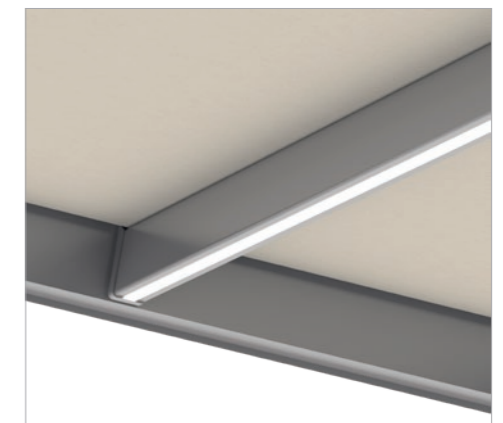

SINTESI

La pergola innovante

Discrète, robuste et extrêmement élégante. La pergola SINTESI est un modèle innovant avec un guidage de toile précis et fiable qui, en position ouverte, associe légèreté des formes et caractéristiques exceptionnelles de la toile. Le guidage de toile s'effectue dans les coulisses et le mécanisme disparaît ainsi dans la structure particulièrement fine. L'eau est également évacuée discrètement via la colonne. Son design PUR a des avantages pratiques : le paquet de toile rentré a besoin de 20 pour cent de place en moins que sur des structures classiques.

Limites dimensionnelles [mm]	SINTESI	SINTESI FREE
Largeur maximale	5 500	6 000
Avancée maximale	6 500	5 110
Inclinaison minimale*	7°	7°

* Correspond à l'inclinaison minimale absolue. En fonction de la largeur et de l'avancée, l'inclinaison minimale peut être supérieure. (Voir la liste des prix)

Un éclairage à LED dans le profilé de toile éclaire l'espace sous la pergola avec un éclairage d'ambiance agréable.