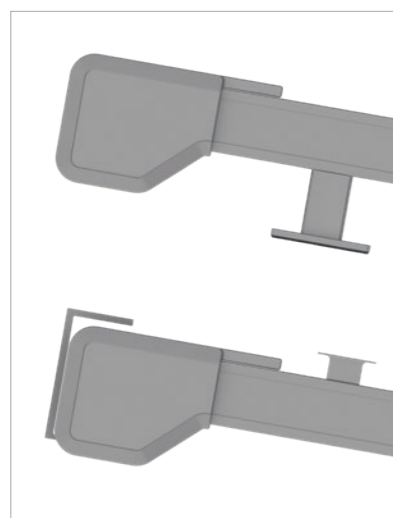

Małe wymiary skrzynki, 151x131 mm, z inteligentnym mechanizmem sprężynowym dla optymalnego napięcia oplótnienia

Stabilne konsole montażowe ze zintegrowaną izolacją akustyczną i uszczelnieniem wodnym

Małe wymiary skrzynki, 253x156 mm z opcjonalnym oświetleniem LED

Prowadnica podwójna  
Kombinacja systemów

Prowadzenie materiału bez szczelin w wersji protect

Wymiary graniczne [mm]	SOLANYA	SOLEYA	SOLEYA protect
Szerokość minimalna	1 420	1 420	1 420
Max. szerokość – pojedyncza instalacja	4 500	6 000	6 000
Max. szerokość – instalacja połączona	9 000	10 000	10 000
Max. wysięg – pojedyncza instalacja	4 500	6 500	6 000
Max. wysięg – instalacja połączona	4 500	5 000	5 000