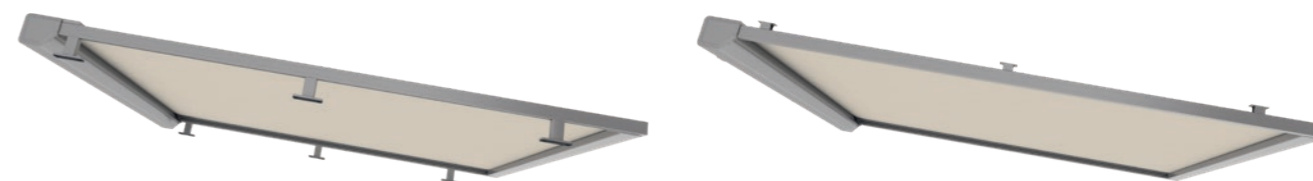

## SOLANYA

Śródziemnomorska lekkość

SOLANYA to doskonała markiza do zacielenia szklanych dachów. Może być montowana na szklanym dachu lub pod nim, a dzięki smukłej konstrukcji i małym rozmiarom skrzynek dyskretnie dopasowuje się do ogólnego wyglądu.

Małe wymiary skrzynki, 151x131 mm, z inteligentnym mechanizmem sprężynowym dla optymalnego napięcia oplótnienia

Stabilne konsole montażowe ze zintegrowaną izolacją akustyczną i uszczelnieniem wodnym

## SOLEYA

Najlepsze pod słońcem

SOLEYA ze względu na bardziej wytrzymałą konstrukcję przeznaczona jest do zacielenia większych szklanych dachów nad tarasami o powierzchni do 30 metrów kwadratowych. Dostępna jest w wersjach na- i podszybowej. W przypadku wariantu podszybowego, dostępne na życzenie, zintegrowane paski LED z regulowaną siłą światła dbają o przyjemną atmosferę. W przypadku wersji protect materiał jest prowadzony bocznie co gwarantuje brak szczelin i wysoką odporność na wiatr.

Małe wymiary skrzynki, 253x156 mm z opcjonalnym oświetleniem LED

Prowadnica podwójna  
Kombinacja systemów

Prowadzenie materiału bez szczelin w wersji protect

Wymiary graniczne [mm]	SOLANYA	SOLEYA	SOLEYA protect
Szerokość minimalna	1 420	1 420	1 420
Max. szerokość – pojedyncza instalacja	4 500	6 000	6 000
Max. szerokość – instalacja połączona	9 000	10 000	10 000
Max. wysięg – pojedyncza instalacja	4 500	6 500	6 000
Max. wysięg – instalacja połączona	4 500	5 000	5 000