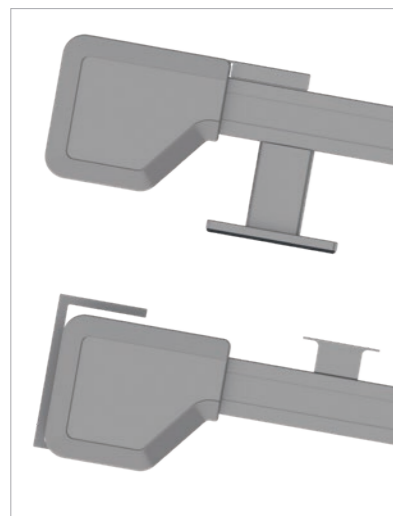

Małe wymiary skrzynki, 151x131 mm, z inteligentnym mechanizmem sprężynowym dla optymalnego napięcia oplótnienia

Stabilne konsole montażowe ze zintegrowaną izolacją akustyczną i uszczelnieniem wodnym