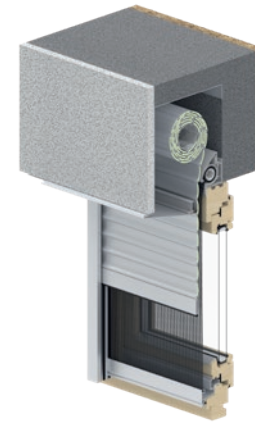

ROLETY DO ZABUDOWY

Jakość, która się opłaca

Dla architektów i inwestorów budowlanych rolety do zabudowy przynoszą wiele zysków – oszczędność czasu i kosztów podczas budowy, jak i podczas późniejszych prac konserwacyjnych. HELLA standardowo montuje np. wałki teleskopowe, które gwarantują łatwe serwisowanie.

Zalety fizyczno-budowlane bezkompromisowej integracji instalacji przeciwsłonecznej w ścianę są decydujące. Przekonują: brak jest słabych punktów, skrzynka i prowadnice montowane są w płaszczyźnie, wydajność energetyczna i uniwersalność rozwiązań. Nakładane lub montowane w nadprożu okna, możliwość konserwacji od wewnątrz lub z zewnątrz, zintegrowana ochrona przeciwinsektowa, wysięgniki i inteligentne układy sterowania – rolety do zabudowy mogą wiele, a jako bufor klimatyczny są niezastąpione.

TRAV Aktiv

Ze zintegrowaną ochroną przeciwsłoneczną i opcjonalną ochroną przeciwinsektową