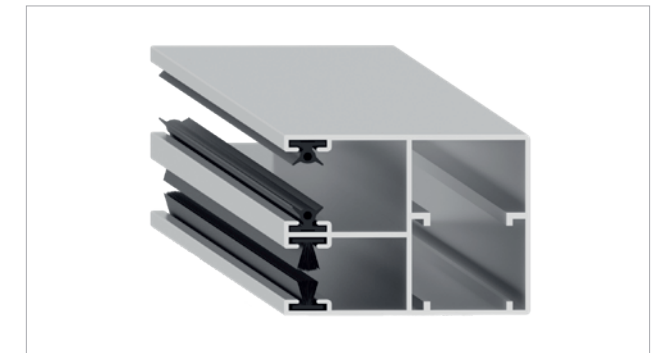

Prowadnice z dodatkową izolacją

Dostępne w rozmiarach 20/30/40 mm

Prowadnice przeciwinsektowe

Praktyczna, ładna i stabilna: zintegrowana ochrona przed szkodnikami

BEZPIECZNIE W DOMU

Odporne na co dzień

Pewna ochrona przed nieproszonymi gośćmi i maksymalny komfort podczas obsługi – Top-Safe jest roletą zapewniającą bezpieczeństwo po naciśnięciu przycisku. Może być sterowana za pośrednictwem układu sterowania budynkiem firmy HELLA lub radiowo, posiada pancierz z wytłaczanego aluminium oraz wzmocnione prowadnice z zabezpieczeniem przed demontażem.