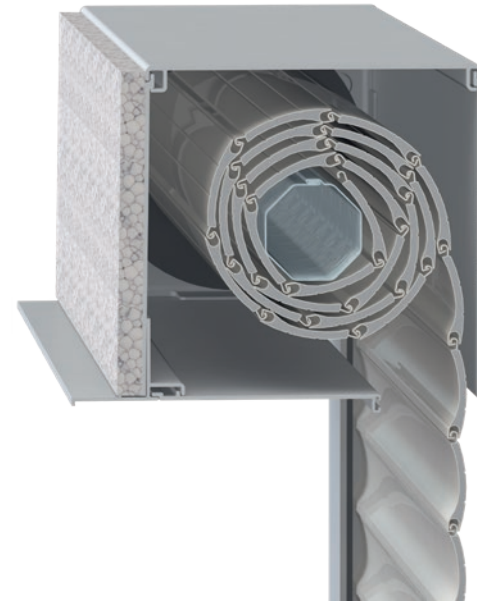

ROLETY PODTYNKOWE

Niewidoczne źródło oszczędności energii

Rolety podtynkowe, są technicznie podobne do rolet zewnętrznych, są jednak montowane w ścianie i dzięki temu – niewidoczne. Nośnik tynku zamyka w sobie skrzynkę rolety. Niesie to ze sobą istotne korzyści: po zamontowaniu skrzynkę można doskonale pokryć tynkiem, by była niewidoczna, i w ten sposób zachować spójność fasady. Roleta z nośnikiem tynku dodatkowo dba o oddzielenie termiczne rolety od ściany. Zapobiega to powstawaniu mostków cieplnych i utracie energii.