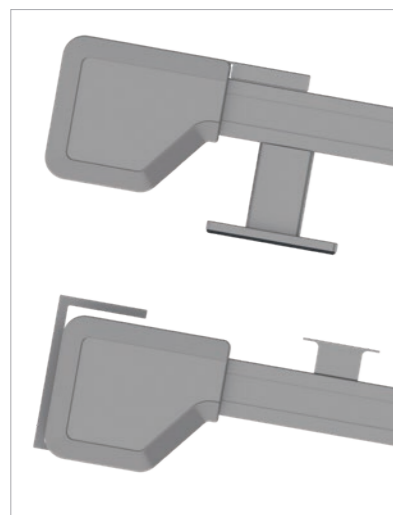

HELLA

KOMFORNA SJENILA

Tende za montažu na staklo
i ispod stakla

DVIJE ZA SVE SLUČAJEVE

SOLANYA

Mediteranska lakoća

SOLANYA je savršena tenda za zasjenjivanje staklenih krovova. Može se montirati na ili ispod staklenog krova i, zahvaljujući svom tankom dizajnu i maloj veličini kutije, neupadljivo se uklapa u cjelokupnu sliku.

Kutija male veličine, 151x131 mm s inteligentnom opružnom mehanikom za optimalnu zategnutost platna

Stabilne montažne konzole s integriranom zvučnom izolacijom i hidroizolacijom.

SOLEYA

Najbolje pod Suncem

Zbog robusne konstrukcije, SOLEYA je pogodna za zasjenjenje velikih staklenih krovova na terasama površine do 30 m². Može se koristiti kao tenda za montažu na staklo ili ispod stakla. Kod varijante ispod stakla, integrirane LED trake s mogućnošću prigušivanja po želji osiguravaju ugodnu atmosferu ambijena. Kod izvedbe protect platno ima vođenje po bočnom šavu, što jamči izgled bez razmaka (proreza) i visoku otpornost na vjetar.

Kutija male veličine, 253x156 mm s opcionalnom LED rasvjetom

Dvostruka vodilica kod kombinacije sustava

Vođenje platna bez razmaka u izvedbi protect

Granične dimenzije [mm]	SOLANYA	SOLEYA	SOLEYA protect
Minimalna širina	1 420	1 420	1 420
Maksimalna širina – pojedinačni sustav	4 500	6 000	6 000
Maksimalna širina – spojeno	9 000	10 000	10 000
Maksimalni izbačaj - pojedinačni	4 500	6 500	6 000
Maksimalni izbačaj – spojeno	4 500	5 000	5 000