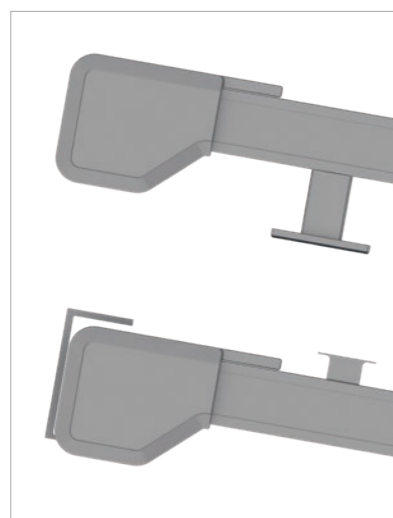

HELLA

KOMFORNA SJENILA

Tende za montažu na staklo
i ispod stakla

DVIJE ZA SVE SLUČAJEVE

SOLANYA

Mediteranska lakoća

SOLANYA je savršena tenda za zasjenjivanje staklenih krovova. Može se montirati na ili ispod staklenog krova i, zahvaljujući svom tankom dizajnu i maloj veličini kutije, neupadljivo se uklapa u cjelokupnu sliku.

Kutija male veličine, 151x131 mm s inteligentnom opružnom mehanikom za optimalnu zategnutost platna

Stabilne montažne konzole s integriranom zvučnom izolacijom i hidroizolacijom.

SOLEYA

Najbolje pod Suncem

Zbog robusne konstrukcije, SOLEYA je pogodna za zasjenjenje velikih staklenih krovova na terasama površine do 30 m². Može se koristiti kao tenda za montažu na staklo ili ispod stakla. Kod varijante ispod stakla, integrirane LED trake s mogućnošću prigušivanja po želji osiguravaju ugodnu atmosferu ambijena. Kod izvedbe protect platno ima vođenje po bočnom šavu, što jamči izgled bez razmaka (proreza) i visoku otpornost na vjetar.

Kutija male veličine, 253x156 mm s opcionalnom LED rasvjetom

Dvostruka vodilica kod kombinacije sustava

Vođenje platna bez razmaka u izvedbi protect

Granične dimenzije [mm]	SOLANYA	SOLEYA	SOLEYA protect
Minimalna širina	1 420	1 420	1 420
Maksimalna širina – pojedinačni sustav	4 500	6 000	6 000
Maksimalna širina – spojeno	9 000	10 000	10 000
Maksimalni izbačaj - pojedinačni	4 500	6 500	6 000
Maksimalni izbačaj – spojeno	4 500	5 000	5 000