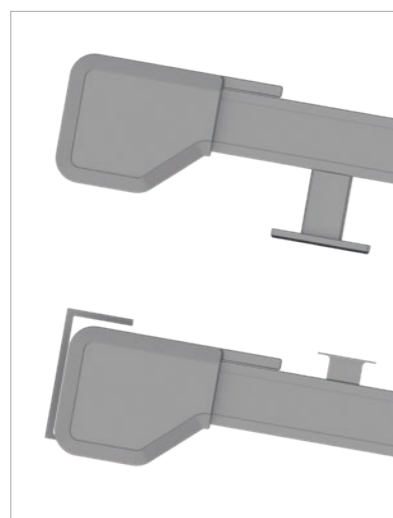

## SOLANYA

**Mediterrán könnyedség**

Kis tokméret 151x131 mm intelligens rugós mechanikával az optimális vászonfeszítéshez.

stabil szerelőkonzolokban, integrált hangcsillapítással és vízszigeteléssel

A SOLANYA jelenti a tökéletes napellenzőt üvegtetők leárnyékolásához. Az üvegtető fölé vagy alá szerelhető be, és a karcsú felépítésének és kis tokméretének köszönhetően észrevétlenül belesimul az összképbe.

## SOLEYA

**A legjobb a nap alatt**

Kis tokméret, 253x156 mm opcionális LED-del

Kettős vezetősín berendezéskombinációknál

Hézagmentes vászonvezető a protect kivitelben

A SOLEYA a masszív felépítésénél fogva alkalmas teraszok felett levő, akár 30 négyzetméteres nagy üvegtetők leárnyékolására. Üveg feletti és alatti napellenzőként alkalmazható. Az üveg alatti változatnál igény szerint beépített és szabályozható fényerejű LED csíkok gondoskodnak a hangulatos környezetről. A protect kivitelnél a vászon oldalszegélyben vezetett, ami hézagmentes megjelenést és nagy szélstabilitást garantál.

Mérethatárok [mm]	SOLANYA	SOLEYA	SOLEYA protect
Minimális szélesség	1 420	1 420	1 420
Maximális szélesség – egyedi berendezés	4 500	6 000	6 000
Maximális szélesség – csatolt	9 000	10 000	10 000
Minimális kinyúlás – egyedi	4 500	6 500	6 000
Minimális kinyúlás – csatolt	4 500	5 000	5 000