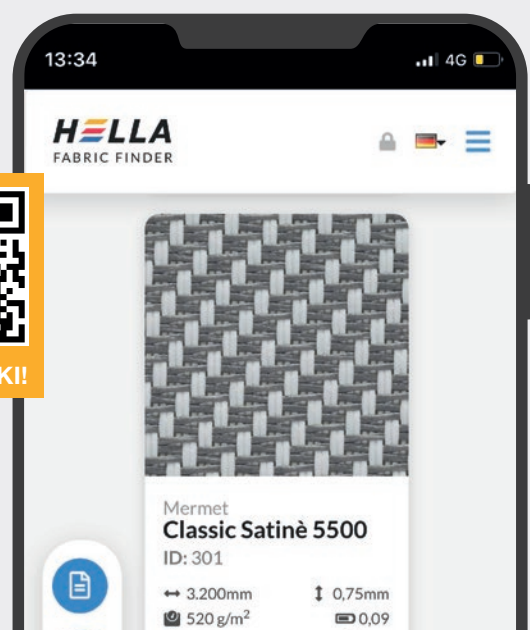

FABRIC FINDER

Egészen különleges vászon

A legújabb generációs funkcionális textilek árnyékot nyújtanak, visszaverik a napfényt, időjárásállóak, nem szakadnak el és átengedik a levegőt. A HELLA FABRIC FINDER eszközzel most megtalálhatja a hozzáillő szövetet.

PRÓBÁLD KI!