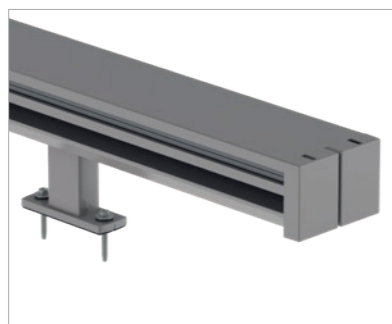

## SOLANYA

**Mediterrán könnyedség**

Kis tokméret 151x131 mm intelligens rugós mechanikával az optimális vászonfeszítéshez.

stabil szerelőkonzolokban, integrált hangcsillapítással és vízszigeteléssel

A SOLANYA jelenti a tökéletes napellenzőt üvegtetők leárnyékolásához. Az üvegtető fölé vagy alá szerelhető be, és a karcsú felépítésének és kis tokméretének köszönhetően észrevétlenül belesimul az összképbe.

## SOLEYA

**A legjobb a nap alatt**

Kis tokméret, 253x156 mm opcionális LED-del

Kettős vezetősín berendezéskombinációknál

Hézagmentes vászonvezető a protect kivitelben

A SOLEYA a masszív felépítésénél fogva alkalmas teraszok felett levő, akár 30 négyzetméteres nagy üvegtetők leárnyékolására. Üveg feletti és alatti napellenzőként alkalmazható. Az üveg alatti változatnál igény szerint beépített és szabályozható fényerejű LED csíkok gondoskodnak a hangulatos környezetről. A protect kivitelnél a vászon oldalszegélyben vezetett, ami hézagmentes megjelenést és nagy szélstabilitást garantál.