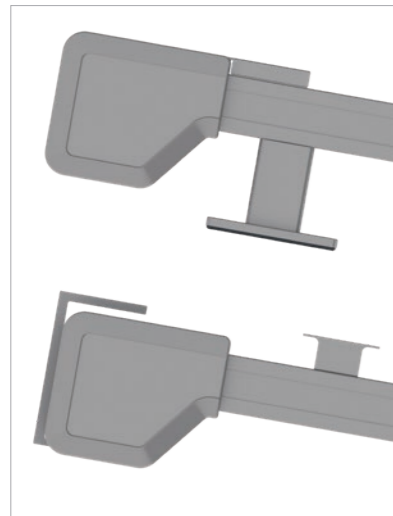

## SOLANYA

**Mediterrán könnyedség**

Kis tokméret 151x131 mm intelligens rugós mechanikával az optimális vászonfeszítéshez.

stabil szerelőkonzolokban, integrált hangcsillapítással és vízszigeteléssel

A SOLANYA jelenti a tökéletes napellenzőt üvegtetők leárnyékolásához. Az üvegtető fölé vagy alá szerelhető be, és a karcsú felépítésének és kis tokméretének köszönhetően észrevétlenül belesimul az összképbe.

## SOLEYA

**A legjobb a nap alatt**

Kis tokméret, 253x156 mm opcionális LED-del

Kettős vezetősín berendezéskombinációknál

Hézagmentes vászonvezető a protect kivitelben

A SOLEYA a masszív felépítésénél fogva alkalmas teraszok felett levő, akár 30 négyzetméteres nagy üvegtetők leárnyékolására. Üveg feletti és alatti napellenzőként alkalmazható. Az üveg alatti változatnál igény szerint beépített és szabályozható fényerejű LED csíkok gondoskodnak a hangulatos környezetről. A protect kivitelnél a vászon oldalszegélyben vezetett, ami hézagmentes megjelenést és nagy szélstabilitást garantál.