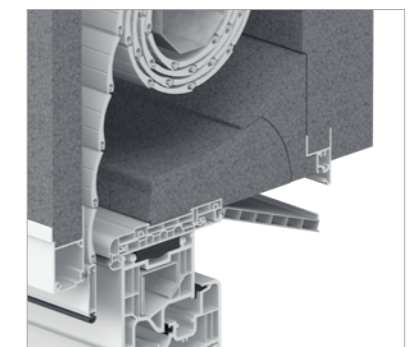

#### Revizijska maska izvana

Od ekstrudiranog aluminija s uvučenom brtvećom četkicom za optimalno brtvljenje plašta rolete.