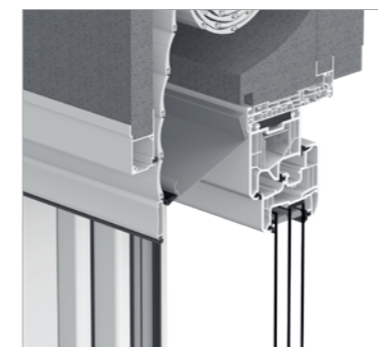

TOP FOAM

Revizijska maska izvana

Od ekstrudiranog aluminija s uvučenom brtvećom četkicom za optimalno brtvljenje plašta rolete.