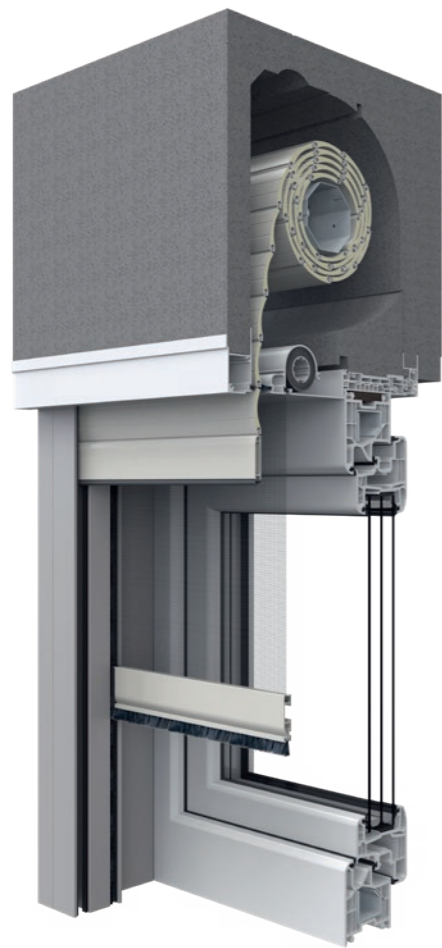

NADOGRADNI SUSTAVI

THERMplus nadogradni elementi

HELLA nudi široku paletu nadogradnih kutija. Po pitanju toplinske i zvučne izolacije, zrakonepropusnosti i statike TOP FOAM predstavlja izvrsno rješenje. TOP FOAM se sastoji od nadogradnih sustava izrađenih od neskupljajućeg polistirena koji kombiniraju najbolje izolacijske vrijednosti s maksimalnom fleksibilnošću. To se ne očituje samo

u različitim visinama i dubinama kutija za sve situacije ugradnje, već također i u kompatibilnosti s proizvodima za zaštitu od sunca i insekata. Bilo da su u pitanju rolete, vanjske raffstore žaluzine ili screen sustavi, moguće je integrirati svaki zahtjev. Osim toga, povezivanje prozora tehnikom kopči čini ove kutije iznimno praktičnima za montažu.

TOP FOAM RvA

S integriranim oknom za prihvat roleta, revizija izvana, opcijski sa zaštitom od insekata.

TOP FOAM RvU

S integriranim oknom za prihvat roleta, revizija odozdo, opcijski sa zaštitom od insekata.