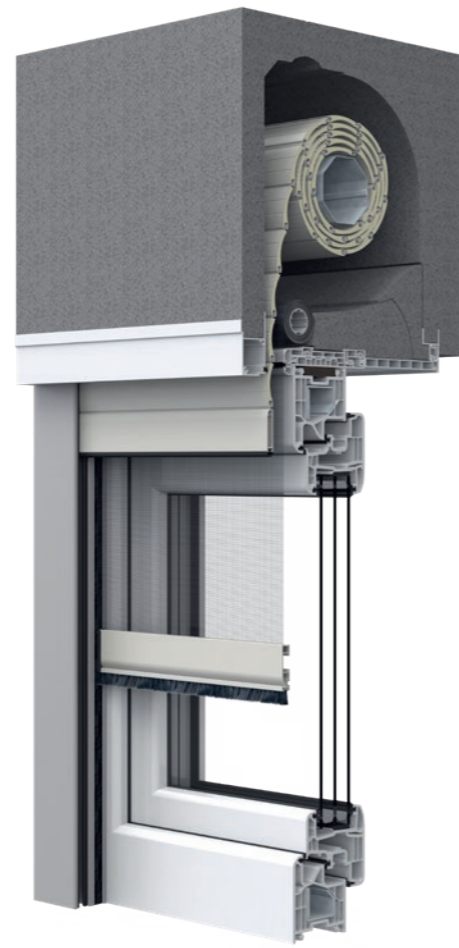

NADOGRADNI SUSTAVI

THERMplus nadogradni elementi

HELLA nudi široku paletu nadogradnih kutija. Po pitanju toplinske i zvučne izolacije, zrakonepropusnosti i statike TOP FOAM predstavlja izvrsno rješenje. TOP FOAM se sastoji od nadogradnih sustava izrađenih od neskupljajućeg polistirena koji kombiniraju najbolje izolacijske vrijednosti s maksimalnom fleksibilnošću. To se ne očituje samo

u različitim visinama i dubinama kutija za sve situacije ugradnje, već također i u kompatibilnosti s proizvodima za zaštitu od sunca i insekata. Bilo da su u pitanju rolete, vanjske raffstore žaluzine ili screen sustavi, moguće je integrirati svaki zahtjev. Osim toga, povezivanje prozora tehnikom kopči čini ove kutije iznimno praktičnima za montažu.

TOP FOAM RvA

S integriranim oknom za prihvat roleta, revizija izvana, opcijski sa zaštitom od insekata.

TOP FOAM RvU

S integriranim oknom za prihvat roleta, revizija odozdo, opcijski sa zaštitom od insekata.