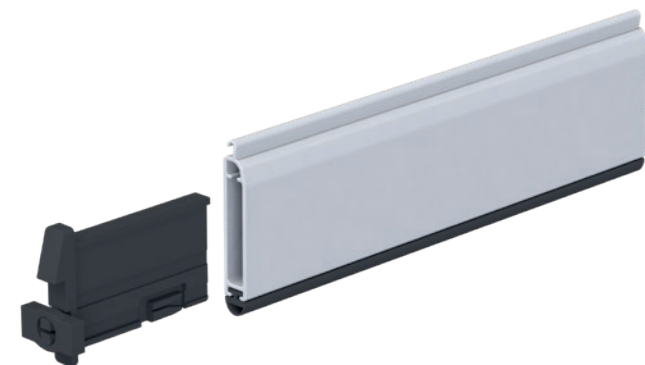

KVALITETA U DETALJE

Tehničke karakteristike

ONYX.MOTOR SILENT

ONYX.MOTOR SILENT tvrtke HELLA s integriranim radioprijemnikom ima dvije brzine kretanja. One se mogu aktivirati preko ručnog odašiljača ONYX.CLICK, zidnog odašiljača ONYX.SWITCH ili smartphona. U tihom modu pri maloj brzini rada pogon se jedva čuje. Ako se ne želi radioupravljanje, motorom se može rukovati i pomoću tipki za rolete koje su povezane preko kabela.

Rolete za dnevno svjetlo

Inovativna roleta za dnevno svjetlo tvrtke HELLA je varijabilni multipraktik: Ona štiti unutrašnjost zgrade, optimira klimu u prostoriji, omogućuje da se u zatvorenom doživi vanjski svijet te je zbog kompaktnog načina izvedbe idealna za ugradnju u niskoenergetske kuće i arhitektonski zahtjevne novogradnje. Roleta ima različite elemente za propuštanje svjetlosti između profila te je osobito prikladna za prostorije gdje je poželjno dnevno svjetlo, a tuđi pogledi trebaju ostati vani. Roleta za dnevno svjetlo je od ekstrudiranih aluminijskih profila koji su povezani poluprozirnim plastičnim profilima. Roleta za dnevno svjetlo opcijски je dostupna sa zaštitom od insekata.

SILENT ležaj osovine

Vanjske i ugradne rolete dostupne su i sa ležajima vratila SILENT koji ih čine još tišima. Pri tome se sa strane motora i ležaja dodatno ugrađuju po dva prigušivača vibracija koji smanjuju prijenos vibracijske buke u montažnu podlogu. Ležaj vratila SILENT može se naknadno ugraditi i kod postojećih sustava te on, u kombinaciji s ONYX.MOTOROM SILENT, čini vanjske i ugradne rolete jedva još čujnim.

Završna lamela