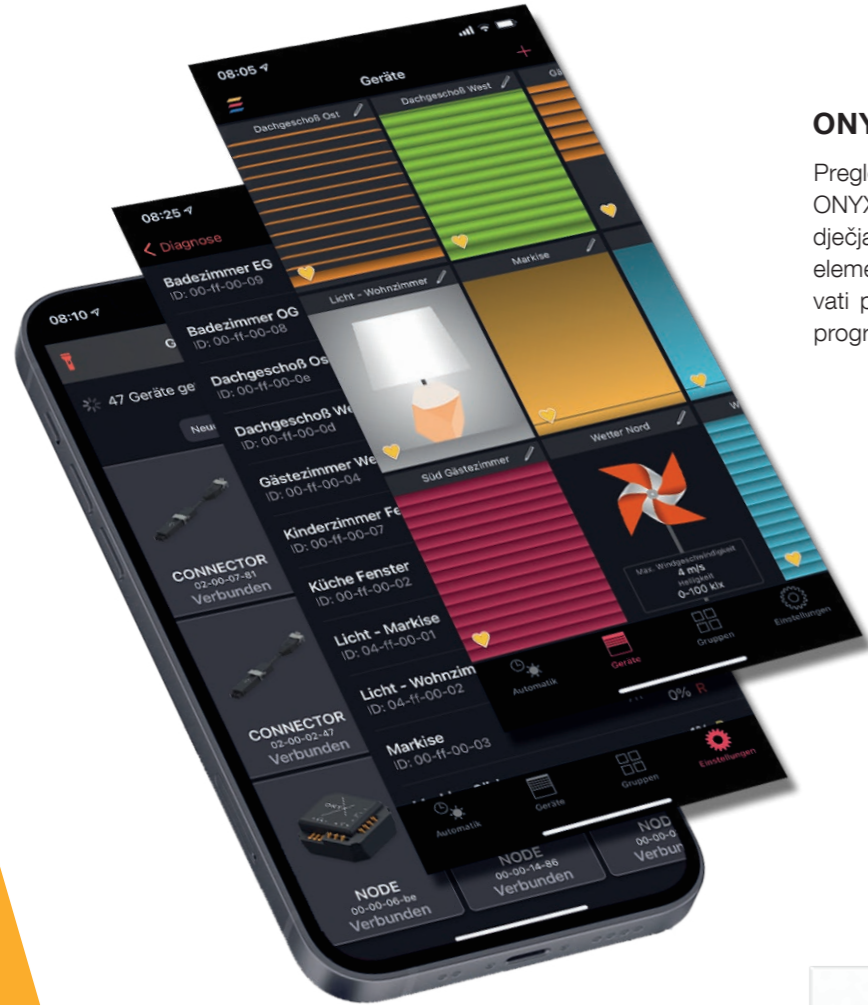

Komponente

ONYX aplikacija

Pregled svih proizvoda na pametnom telefonu! S ONYX aplikacijom upravljanje zaštitom od sunca je dječja igra - bilo kod kuće ili na putu. U aplikaciji se elementi zasjenjenja mogu kontrolirati i prilagođavati pomoću individualno prilagodljivih scenarija i programa na temelju trenutnih vremenskih uvjeta.

ONYX.CLICK

Rukovanje proizvodima za zaštitu od sunca sasvim je jednostavno putem daljinskog upravljača ONYX.CLICK i zidnog predajnika ONYX.SWITCH. Moguće je obuhvatiti više elemenata zasjenjenja i grupirati u pet kanala. Pri tome različite boje prikazuju kojim se proizvodom upravlja. Zidni predajnik i daljinski upravljač mogu se koristiti samostalno ili kao proširenje Centerbox-a. Zidni predajnik ONYX.SWITCH dostupan je s ili bez okvira, a uklapa se u sve uobičajene standardne programe prekidača.