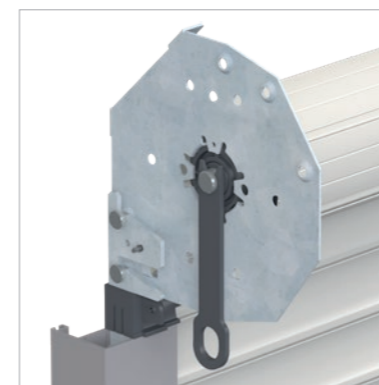

Skladištenje
Po izboru s lijevim ili desnim namatanjem, s mogućnošću naticanja na vodilicu.