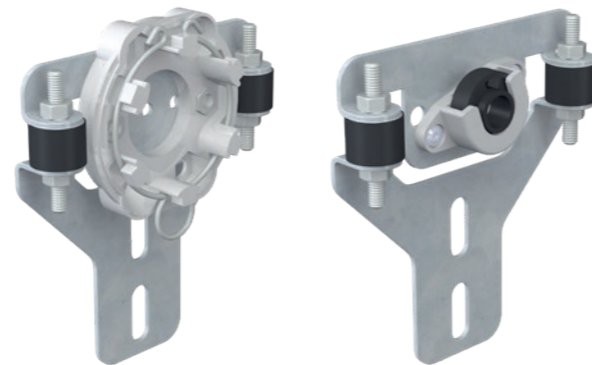

Pogonska strana SILENT

Strana ležaja SILENT