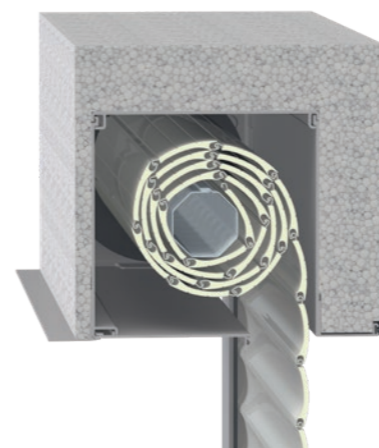

Dodatne mogućnosti izolacije

Kutija
Dostupna s izolacijom
od 20, 30 ili 40 milimetara.