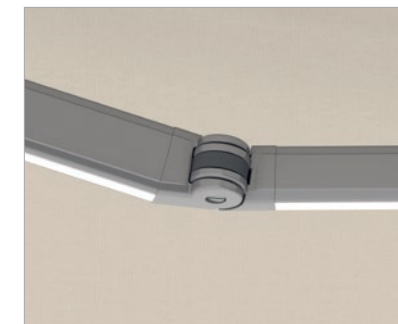

Zglobni krak sa skrivenom, vrlo otpornom poteznom trakom, kao opcija s ugrađenom LED rasvjetom.