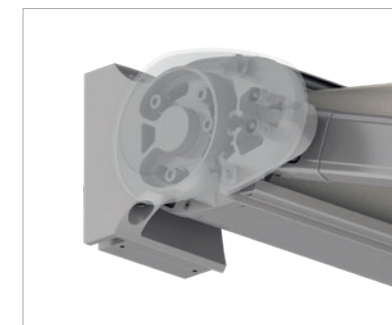

Veliko područje nagiba kod modela CLEO 5530 s motornim pogonom:
zidna montaža (5° do 65°),
stropna montaža (5° do 80°).