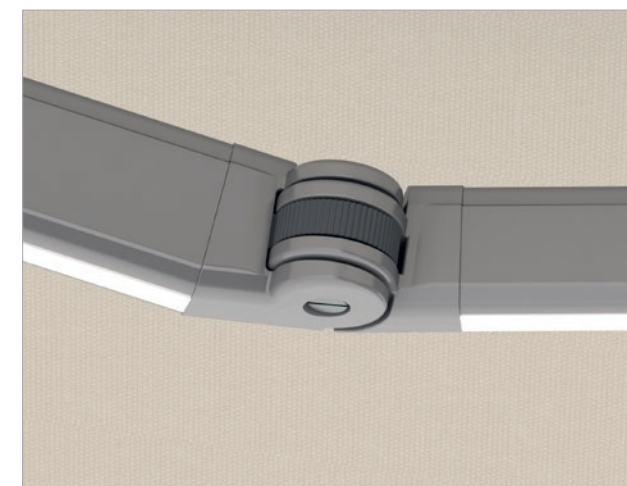

posebno stabilan

HELLA tende su lagane, djeluju lebdeće, gotovo bez težine. Pa ipak se smatraju jednim od najstabilnijih rješenja na tržištu. U uskim konstrukcijama lijepog oblika, koje ne zahtijevaju puno mjesta i mogu se fleksibilno montirati, krije se najmodernija tehnologija.

Skrivena, jaka potezna traka prenosi opružnu silu na zglobni krak i platno tende pomoću posebnih opruga s prigušenjem buke. Visoka otpornost na abraziju, vlagu, UV zrake i kemikalije čini poteznu traku posebno izdržljivom.

Dobro osmišljeno i komforno

HELLA tende s mnoštvom dobrih ideja i praktičnih rješenja čine život na otvorenom zadovoljstvom:

- LED rasvjeta koja je profinjeno integrirana u zglobni krak
- automatski senzori vjetra, sunca i kiše koji samostalno uvlače platno
- moduli grijanja za prijelazno doba
- rolo koji pruža okomitu zaštitu od pogleda i sunca