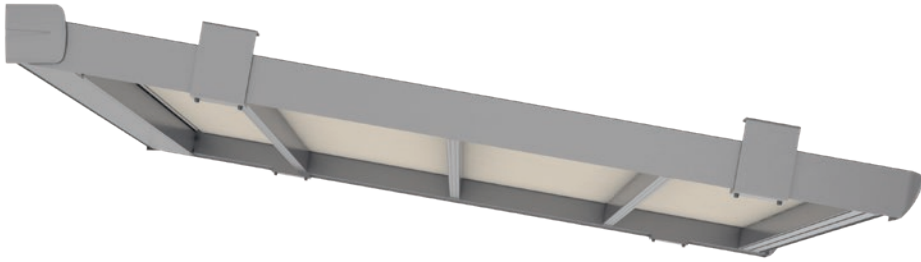

SINTESI FREE

Izdržljivo i postojano

SINTESI FREE je idealno rješenje za postojeće strukture. Zbog malog prostora potrebnog za pogonski mehanizam platna, savršeno se uklapa u postojeće strukture. Stoga se može lako integrirati od zida do zida u dvorišta ili u postojeće gredne konstrukcije.

Dizajn ravnih linija s prekrivenim vijčanim spojevima.