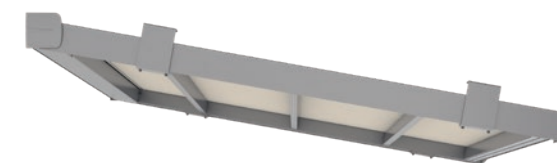

SINTESI FREE

Idealno rješenje za postojeće strukture. Zbog malog prostora potrebnog za pogonski mehanizam platna, jednostavno se uklapa u postojeće strukture.