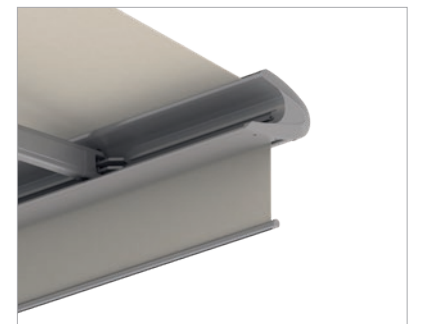

Varioplus rolo opcionalno integriran u izbačajnu cijev modela CLEO 7040, kao dodatna zaštita od sunca i pogleda.

Granične mjere kod izbačaja [mm]	1500	2000	2500	3000	3500	4000
min. širina – pojedinačni uređaj	2170	2670	3170	3670	4170	4670
maks. širina – pojedinačni uređaj	7000	7000	7000	7000	7000	7000