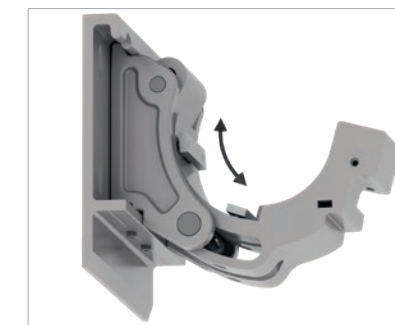

Jednostavno namještanje nagiba kod CLEO 7030: 5° do 45°.