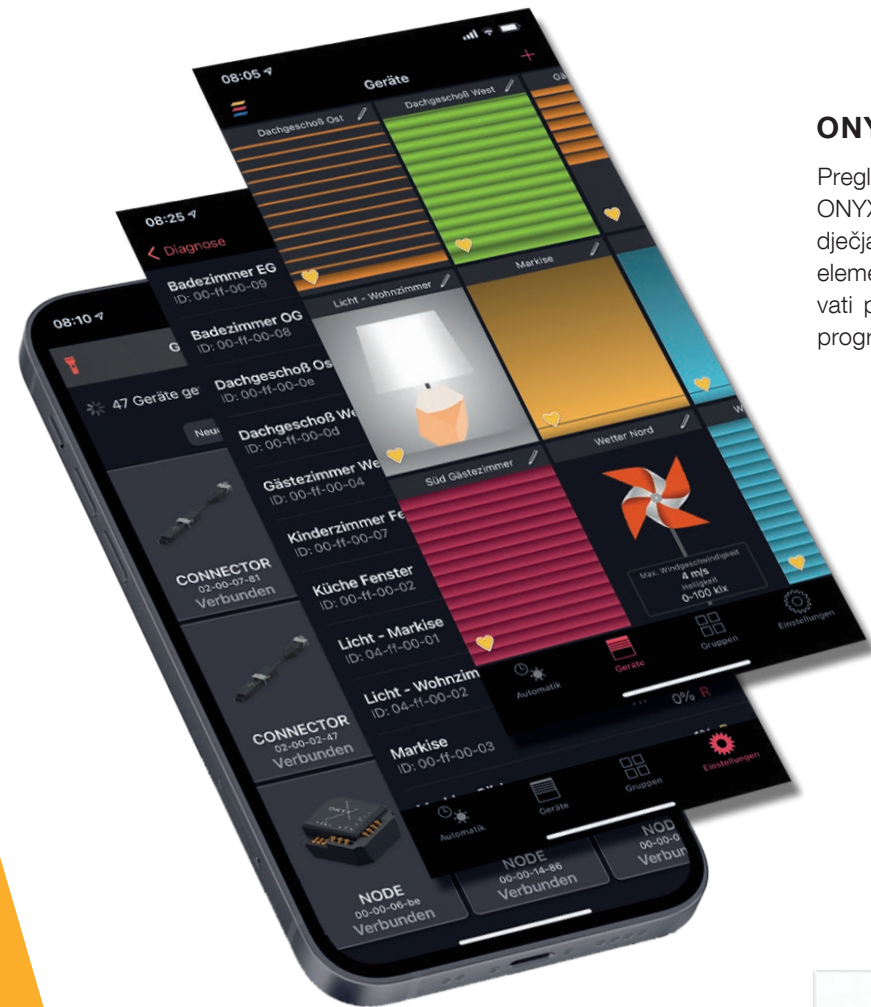

Komponente

ONYX aplikacija

Pregled svih proizvoda na pametnom telefonu! S ONYX aplikacijom upravljanje zaštitom od sunca je dječja igra - bilo kod kuće ili na putu. U aplikaciji se elementi zasjenjenja mogu kontrolirati i prilagođavati pomoću individualno prilagodljivih scenarija i programa na temelju trenutnih vremenskih uvjeta.

ONYX.CLICK

Rukovanje proizvodima za zaštitu od sunca sasvim je jednostavno putem daljinskog upravljača ONYX.CLICK i zidnog predajnika ONYX.SWITCH. Moguće je obuhvatiti više elemenata zasjenjenja i grupirati u pet kanala. Pri tome različite boje prikazuju kojim se proizvodom upravlja. Zidni predajnik i daljinski upravljač mogu se koristiti samostalno ili kao proširenje Centerbox-a. Zidni predajnik ONYX.SWITCH dostupan je s ili bez okvira, a uklapa se u sve uobičajene standardne programe prekidača.