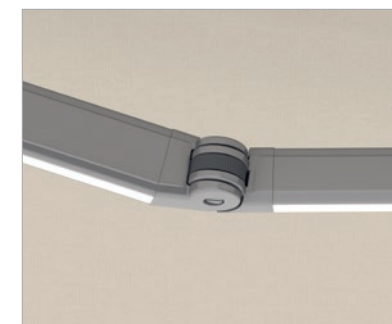

Zglobni krak sa skrivenom, vrlo otpornom poteznom trakom, kao opcija s ugrađenom LED rasvjetom.