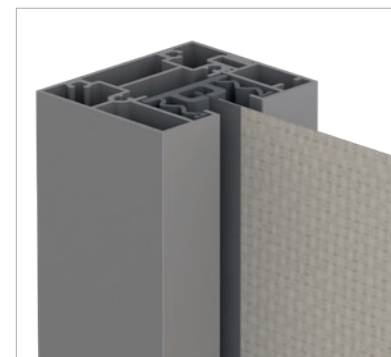

Vođenje platna bez proreza i visok stupanj stabilnosti na vjetru.