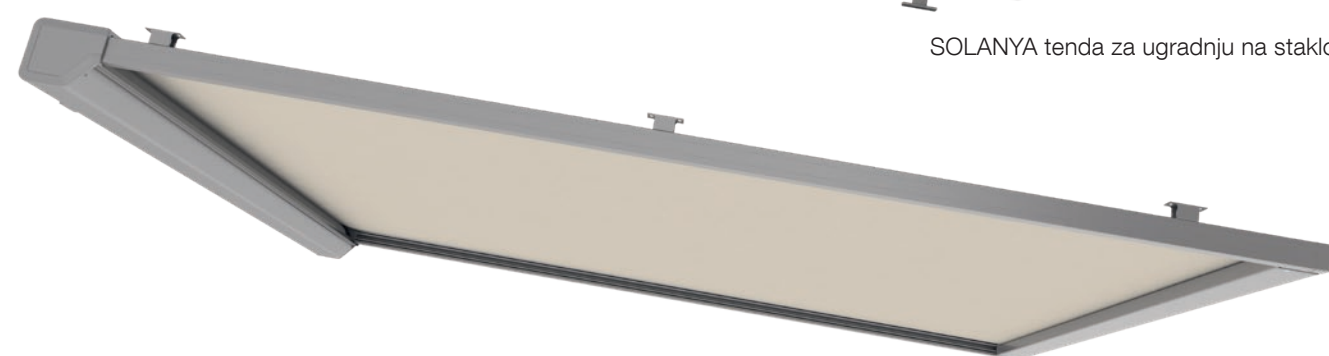

SOLANYA tenda za ugradnju ispod stakla