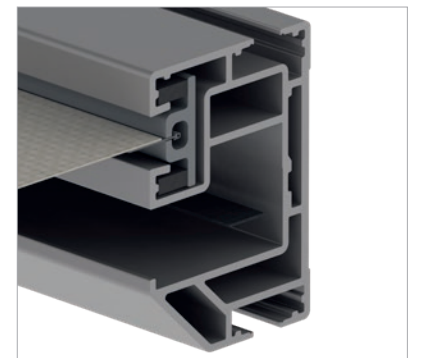

Opcionalno vođenje platna bez proreza za 3. razred otpornosti na vjetar.

Granične dimenzije	ELEGANZA	ELEGANZA protect
maks. širina [mm]	6000	6000.
maks. izbačaj [mm]	5500	5500.
maks. površina [m²]	30	26.