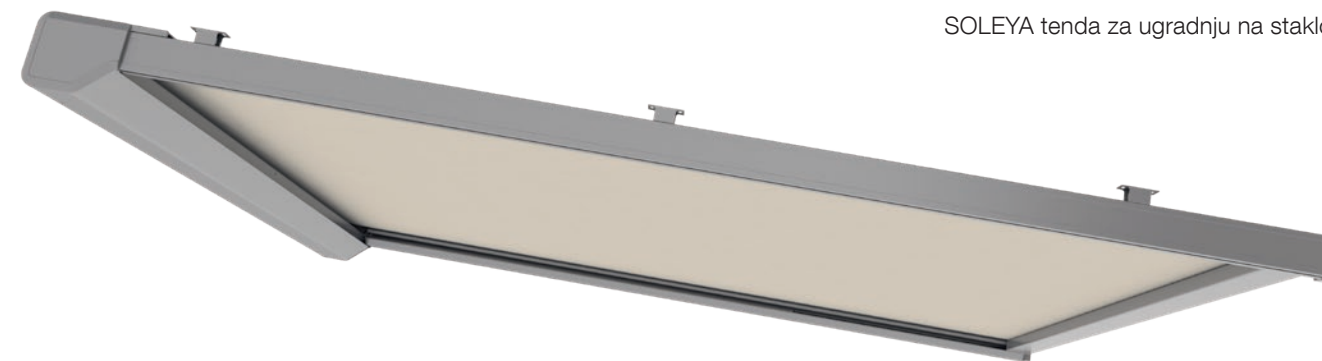

SOLEYA tenda za ugradnju ispod stakla