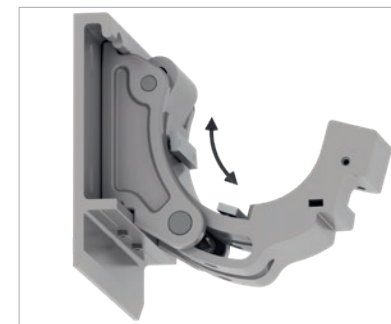

Jednostavno namještanje nagiba: 5° do 40°.