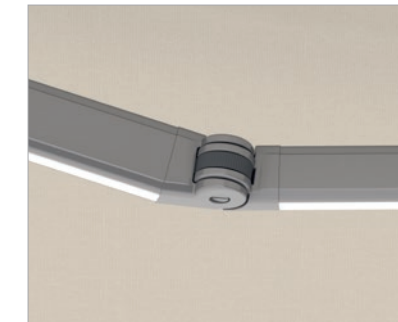

Zglobni krak sa skrivenom, vrlo otpornom poteznom trakom, kao opcija s ugrađenom LED rasvjetom kod modela AREIA 7040.