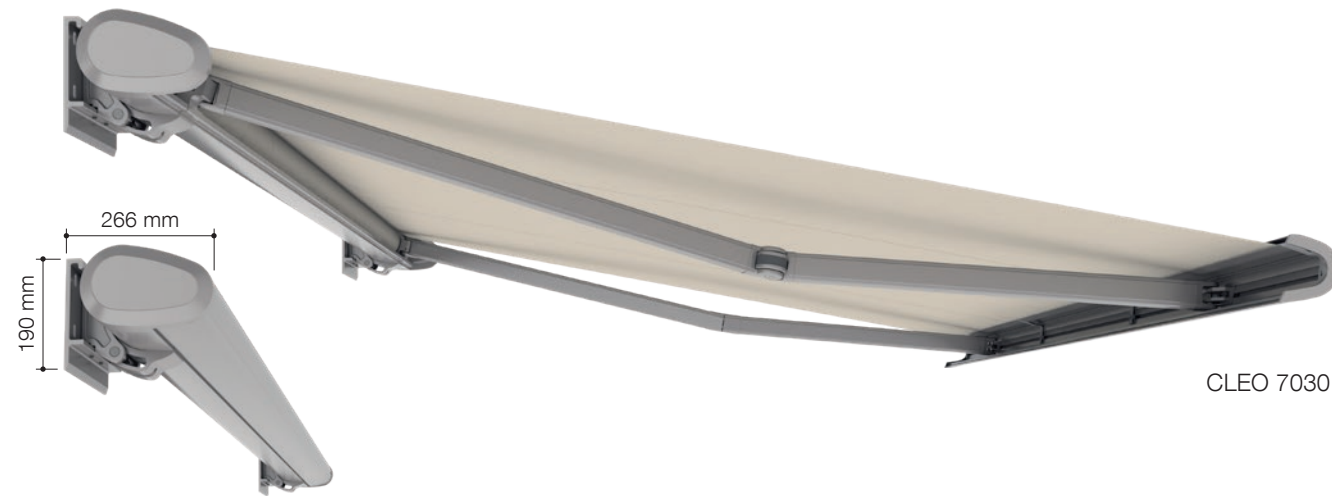

CLEO 7030 | 5530

Kompaktne i elegantne

Kasetne tende CLEO 7030 i CLEO 5530 sa svojim ovalnim kasetama mogu se montirati fleksibilno i na malo mjesta. Mnoge varijante pričvršćenja čine CLEO 7030 iznimno fleksibilnim, tako da se savršeno prilagođava svakoj arhitekturi. CLEO 5530 ima mogućnost nagiba kod zidne montaže do 65 stupnjeva, a kod stropne montaže do 80 stupnjeva. Vanjska konzola za pričvršćenje na zid i strop, ali također i laka konstrukcija čine ovu tendu iznimno varijabilnom. Za maksimalni komfor kod obje varijante također su dostupni senzori vjetra i sunca, kao i senzori za kišu.

CLEO 7030