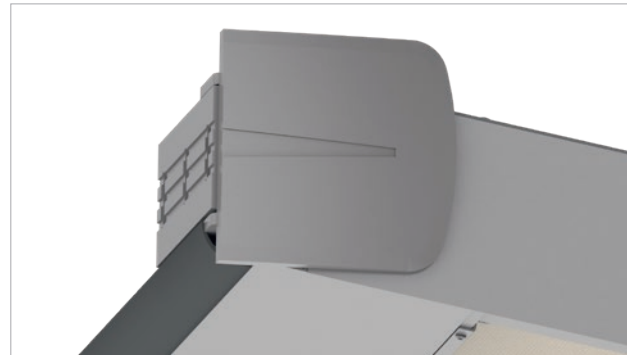

Priključni profil za savršeno spajanje sa zidom.

Granične dimenzije	
maks. širina [mm]*	6000
maks. izbačaj [mm]	6500
Minimalni nagib**	7°

* Kod širina do 5500 milimetara, maksimalni izbačaj iznosi oko 6500 mm. Iznad širine 5500 milimetara, maksimalni izbačaj iznosi 5110 milimetara.

** Odgovara apsolutnom minimalnom nagibu. Ovisno o širini i izbačaju, minimalni nagib može biti veći. (vidjeti cjenik)