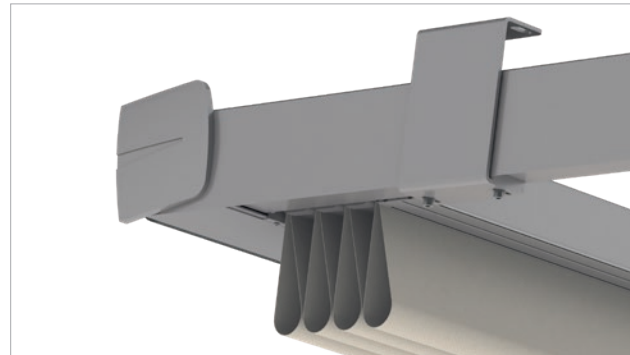

VENTUR SIDE

Okomita tenda za integraciju

VENTUR SIDE ima platno s vođenjem po bočnom šavu za veću stabilnost na vjetru. Savršeno se integrira u lamelni krov VENTUR - bez vidljive kutije. Okomito sjenilo je ravno, a ima otpornost na vjetar do 6 Beauforta i beskompromisnu funkcionalnost. VENTUR SIDE je posebno razvijen kao okomito sjenilo bez narušavanja izgleda strukture.

VENTUR FREE

Prema nebu

VENTUR FREE je lamelni krov bez stupova, a montira se na ili u postojeće strukture ili između dva zida. Kako bi individualno regulirali sunčevo zračenje, lamele od ekstrudiranog aluminija mogu se podesiti od horizontalnog položaja do 120°. Kombinacijom s dodatnim modulima moguće su i veće dimenzije. Voda preko lamela otječe u oluk za kišu za spajanje na licu mjesta.

** Odgovara apsolutnom minimalnom nagibu. Ovisno o širini i izbačaju, minimalni nagib može biti veći. (vidjeti cjenik)

TERRA SIDE

Okomito sjenilo

Ova okomita tenda je razvijena za zatvaranje pergola tendi bočno ili sprijeda pa stoga pruža dodatnu zaštitu od sunčevih zraka, kao i od znatiželjnih pogleda. Također je prikladno za izravnu montažu kod lođa, balkona ili na postojećim otvorima u zidu. Platna za TERRA SIDE dostupna su u različitim dezenima.

Jednostavna montaža također i naknadno na SINTESI.

SINTESI FREE

Izdržljivo i postojano

SINTESI FREE je idealno rješenje za postojeće strukture. Zbog malog prostora potrebnog za pogonski mehanizam platna, savršeno se uklapa u postojeće strukture. Stoga se može lako integrirati od zida do zida u dvorišta ili u postojeće gredne konstrukcije.