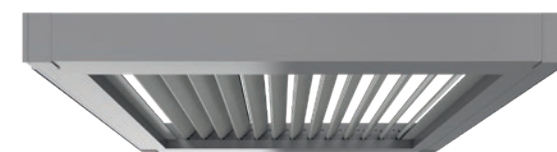

VENTUR

Lamelni krov s pomičnim aluminijskim lamelama, bioklimatskim učinkom i okomitom tendom VENTUR SIDE koja se može integrirati kao opcija.

ELEGANZA

Jednostavna pergola tenda s rolo krovom i opcionalnim Varioplus rolo sjenilom.