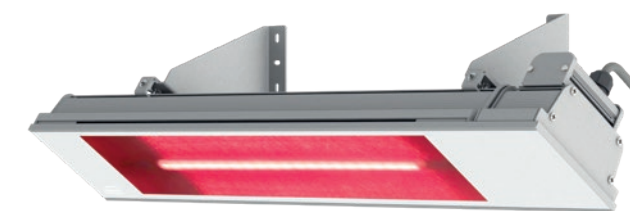

Grijalica

Infracrveni grijači pretvaraju terase u oaze blagostanja, čak i za hladnih večeri.