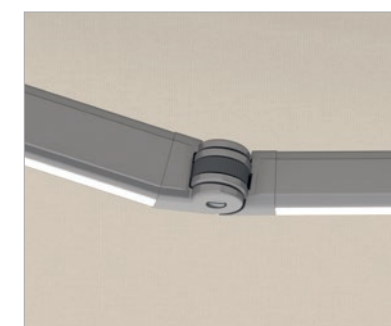

** Odgovara apsolutnom minimalnom nagibu. Ovisno o širini i izbačaju, minimalni nagib može biti veći. (vidjeti cjenik)

ELEGANZA

Elegantna pergola tenda

Stabilna poput pergole, tanka i elegantna poput tende. Pergola tenda ELEGANZA se jednostavno montira na zid, strop ili krovne grede. U izvedbi protect, platno ima poseban profil bez proreza i vođenje po bočnom šavu radi veće stabilnosti na vjetru. Po želji, neprimjetne LED trake u profilima osiguravaju indirektno svjetlo koje stvara dobru atmosferu. Između krutih stupova također se za vertikalno zasjenjenje može montirati Varioplus rolo s motornim pogonom.

Vario Plus rolo lijepo integriran u izbačajni profil, za dodatnu zaštitu od sunca i pogleda.

Zglobni krak sa skrivenom poteznom trakom visoke čvrstoće i LED svjetlom optimalno osvjetljava prostor pod tendom.