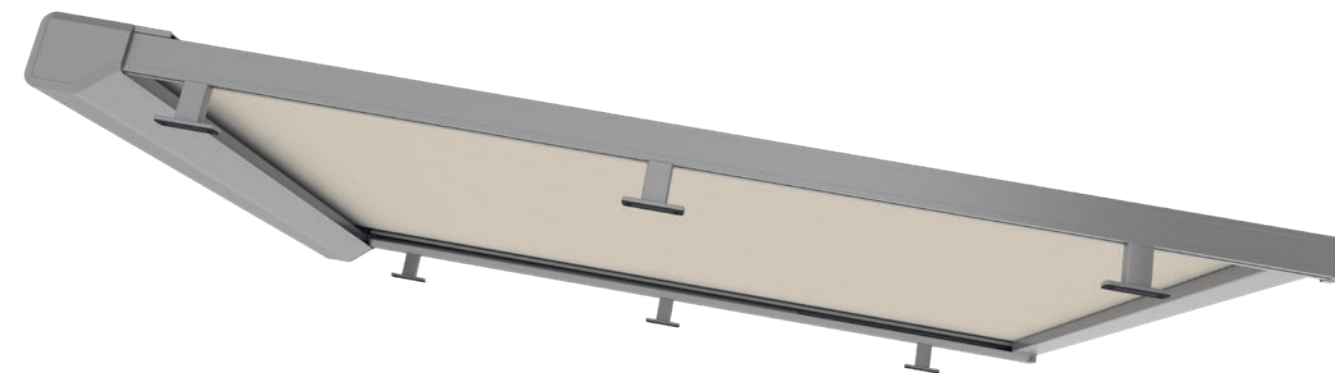

SOLEYA tenda za ugradnju na staklo