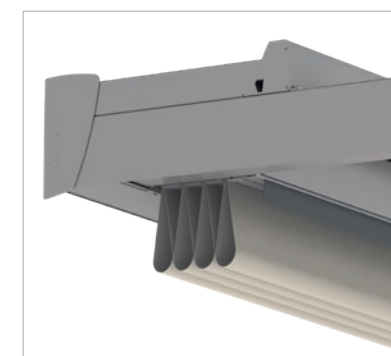

Zbog posebnog vođenja profila platna, cijeli paket platna zahtijeva 20 posto manje prostora od konvencionalnih sustava.