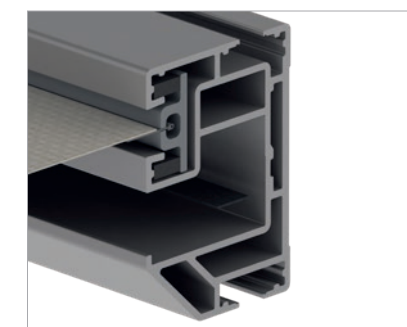

Vođenje platna bez razmaka u izvedbi protect.

SOLEYA

Najbolje pod Suncem

Zbog robusne konstrukcije, SOLEYA je pogodna za zasjenjenje velikih staklenih krovova na terasama površine do 30 m². Može se koristiti kao tenda za montažu na staklo ili ispod stakla. Kod varijante ispod stakla, integrirane LED trake s mogućnošću prigušivanja po želji osiguravaju ugodnu atmosferu ambijenta. Kod izvedbe protect platno ima vođenje po bočnom šavu, što jamči izgled bez razmaka (proreza) i visoku otpornost na vjetar.

Granične dimenzije [mm]	SOLEYA	SOLEYA protect
min. širina	1420	1420.
maks. širina – pojedinačni uređaj	6000	6000.
maks. širina – spojeno	10000	10000.
maks. izbačaj - pojedinačni	6500	6000.
maks. izbačaj - spojeno	5000	5000.