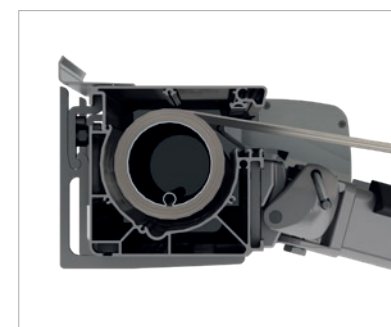

Posebno stabilna kasetna tenda zahvaljujući jednodijelnom profilu kutije za platno i optimalnom spoju sa zidom.