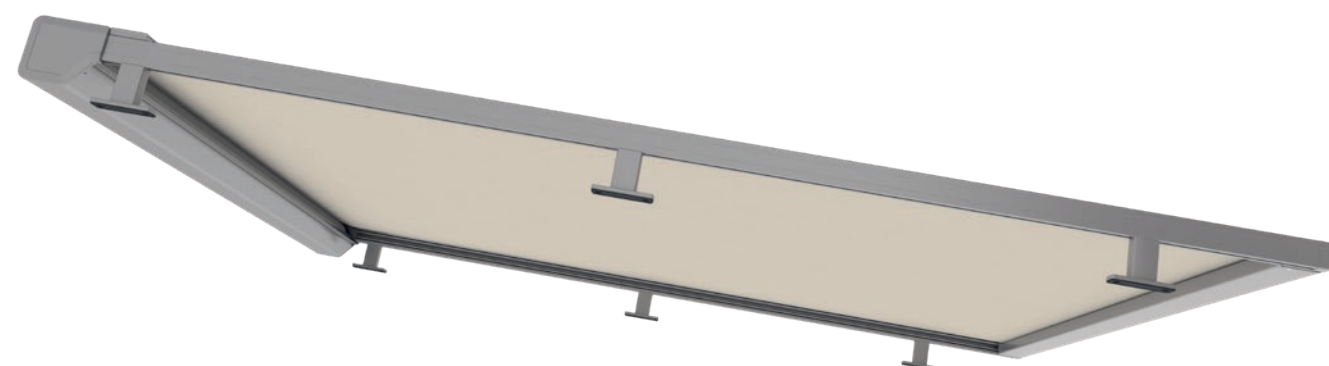

SOLANYA

Mediteranska lakoća

SOLANYA je savršena tenda za zasjenjivanje staklenih krovova. Može se montirati na ili ispod staklenog krova i, zahvaljujući svom tankom dizajnu i maloj veličini kutije, neupadljivo se uklapa u cjelokupnu sliku.

SOLANYA tenda za ugradnju na staklo