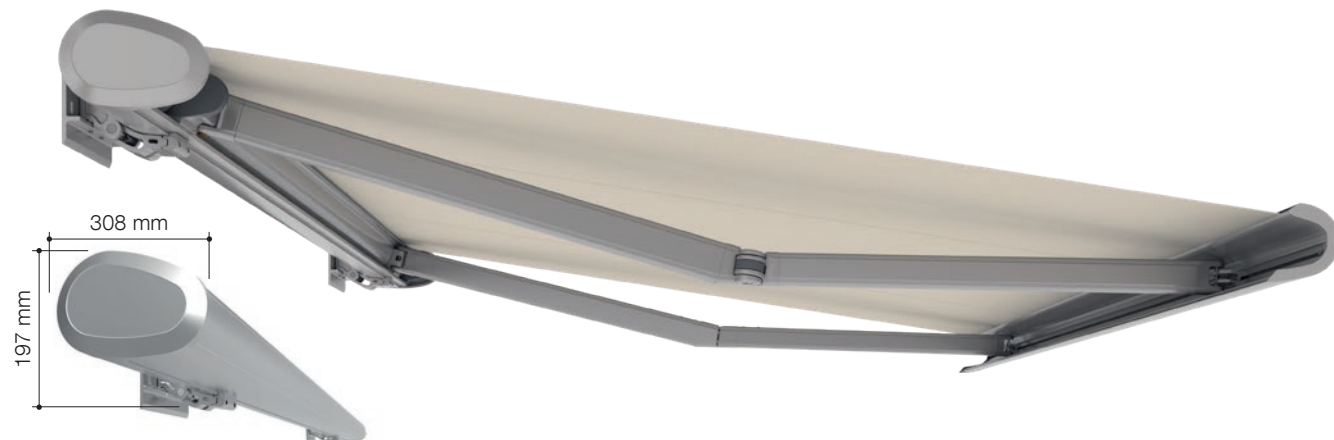

SINTESI

Inovativne pergola tende

Pergola tenda SINTESI je inovativni model s preciznim i pouzdanim vođenjem platna koje u izvučenom stanju objedinjuje lakoću dizajna s odličnim svojstvima platna. Zahvaljujući vođenju platna unutar vodilica, mehanika u potpunosti

** Odgovara apsolutnom minimalnom nagibu. Ovisno o širini i izbačaju, minimalni nagib može biti veći. (vidjeti cjenik)

ELEGANZA

Elegantna pergola tenda

Stabilna poput pergole, tanka i elegantna poput tende. Pergola tenda ELEGANZA se jednostavno montira na zid, strop ili krovne grede. U izvedbi protect, platno ima poseban profil bez proreza i vođenje po bočnom šavu radi veće stabilnosti na vjetru. Po želji, neprimjetne LED trake u profilima osiguravaju indirektno svjetlo koje stvara dobru atmosferu. Između krutih stupova također se za vertikalno zasjenjenje može montirati Varioplus rolo s motornim pogonom.

Varioplus rolo lijepo integriran u izbačajni profil, kao dodatna zaštita od sunca i pogleda.

Granične mjere kod izbačaja [mm]	1500	2000.	2500.	3000.	3500.	4000.
min. širina – pojedinačni uređaj	2000	2500.	3000.	3500.	4000.	4500.
min. širina – spojeno	4000	5000.	6000.	7000.	8000.	9000.
maks. širina – pojedinačni uređaj	7000	7000.	7000.	7000.	7000.	7000.
maks. širina – spojeno	14000	14000.	14000.	14000.	14000.	14000.

CLEO 7040

Sjena u elegantnom obliku

Lebdeća, gotovo bestežinska, tanka i elegantna – tenda CLEO 7040 daje veliku sjenu, a opet je elegantna i lagana u svom izgledu. Unatoč svojoj veličini, ne zahtijeva puno mjesta za montažu zahvaljujući svojoj ovalnoj kaseti. Vanjske konzole za pričvršćenje na zid i strop, ali također i laka konstrukcija čine ovu tendu iznimno fleksibilnom. Varioplus rolo opcionalno pruža dodatnu zaštitu od niskog sunca, vjetra i znatijeljih pogleda. Za maksimalni komfor također su dostupni uređaji za nadziranje vjetra i sunca, kao i senzori za kišu.