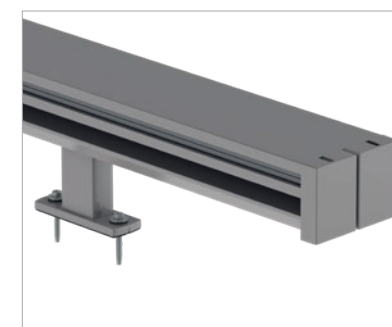

Dvostruka vodilica kod kombinacije sustava.