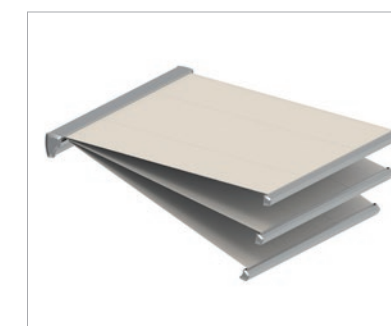

Kut nagiba tende VIVA 7040 može se opcionalno namještati putem motora (Variotronic) ili ručice (Variomatic).

Granične mjere kod izbačaja [mm]	1500	2000	2500	3000	3500	4000
Izvedba maxima	1490	1740	1990	2240	2490	2740
min. širina – pojedinačni uređaj	1980	2480	2980	3480	3980	4670
min. širina – spojeno	4040	5040	6040	7040	8040	9340
maks. širina – pojedinačni uređaj	7000	7000	7000	7000	7000	7000
maks. širina – spojeno	14000	14000	14000	14000	14000	14000