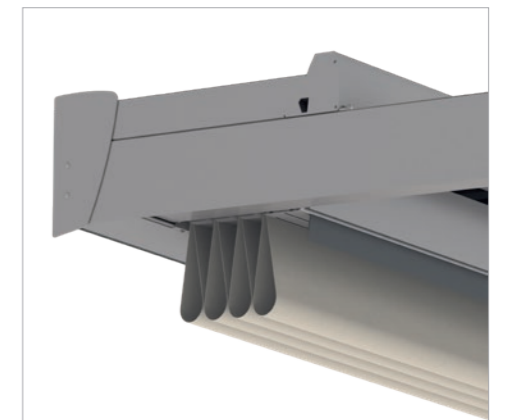

Zbog posebnog usmjeravanja profila platna, cijeli paket platna zahtijeva 20 posto manje prostora od konvencionalnih sustava.