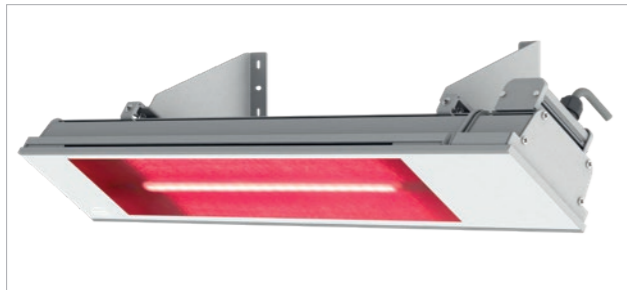

KVALITETA DETALJNO

Tehničke karakteristike

LED RASVJETA

LED rasvjeta u profilima platna daje ugodajnu rasvjetu tamo gdje je potrebno: u prostor pod pergola tendom.

GRIJALICA

Infracrveni grijač pretvara krovšte terase u oazu blagostanja u hladnim večerima. Grijač je dostupan kao stropna montaža za VENTUR, kao i zidna montaža za ELEGANZA i SINTESI.

ODVODNJA

Voda se skriveno odvodi preko stupa.