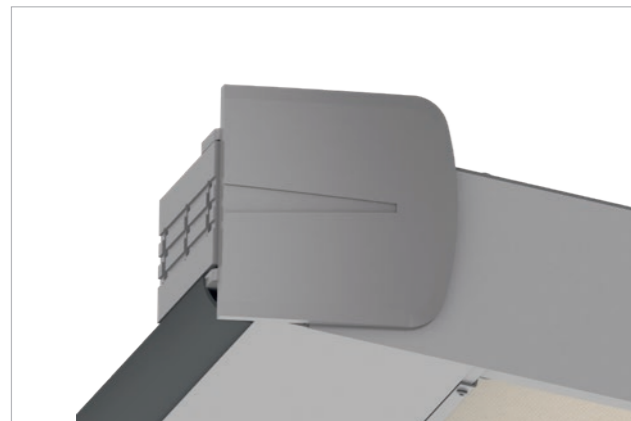

Priključni profil za savršeno spajanje sa zidom