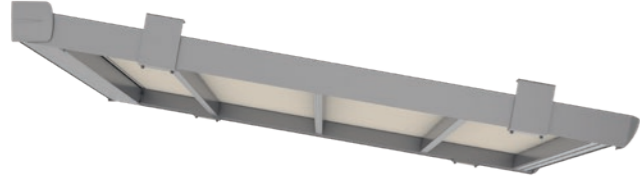

SINTESI FREE

Izdržljivo i postojano

SINTESI FREE je idealno rješenje za postojeće strukture. Zbog malog prostora potrebnog za pogonski mehanizam platna, savršeno se i lako uklapa u postojeće strukture. Stoga se može lako integrirati od zida do zida u dvorišta ili u postojeće gredne konstrukcije.