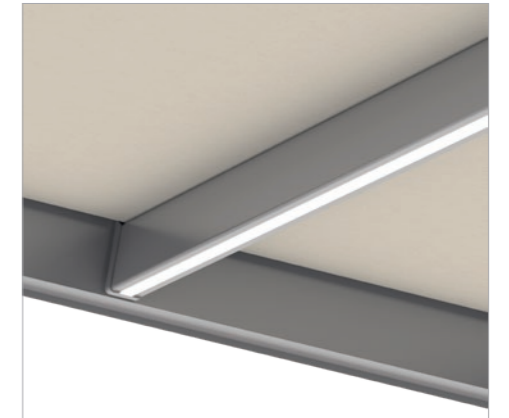

SINTESI

Inovativna pergola tenda

Decentna i čvrsta uz maksimalnu eleganciju. Pergola tenda SINTESI inovativni je model s preciznim i pouzdanim vođenjem platna koje u izvučenom stanju objedinjuje lakoću dizajna s odličnim svojstvima platna. Platno se vodi vodilicama, a mehanika je tako skrivena u posebno uskoj strukturi. Na taj se način voda također skriveno odvodi preko stupa. To je čista estetika s praktičnim prednostima: Uvučeni paket platna zahtijeva do 20 posto manje prostora od uobičajenih konstrukcija.

Granične dimenzije [mm]	SINTESI	SINTESI FREE
Maksimalna širina	5 500	6 000
Maksimalni izbačaj	6 500	5 110
Minimalni nagib*	7°	7°

* Odgovara apsolutnom minimalnom nagibu. Ovisno o širini i izbačaju, minimalni nagib može biti veći. (vidjeti cjenik)

LED svjetla u profilima platna osvjetljavaju prostor ispod pergola tende svjetlom za ugodnu atmosferu.