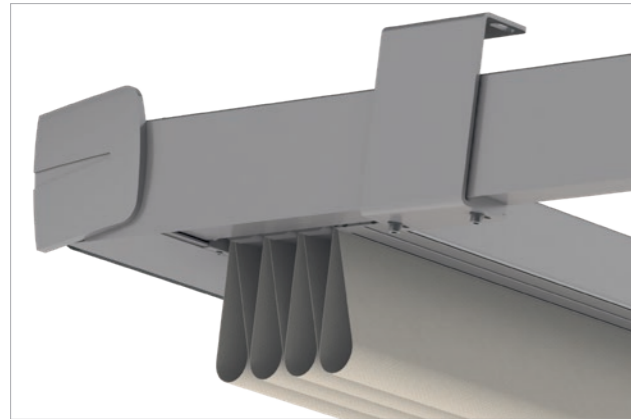

SINTESI FREE

Izdržljivo i postojano

SINTESI FREE je idealno rješenje za postojeće strukture. Zbog malog prostora potrebnog za pogonski mehanizam platna, savršeno se i lako uklapa u postojeće strukture. Stoga se može lako integrirati od zida do zida u dvorišta ili u postojeće gredne konstrukcije.

Dizajn ravnih linija s prekrivenim vijčanim spojevima