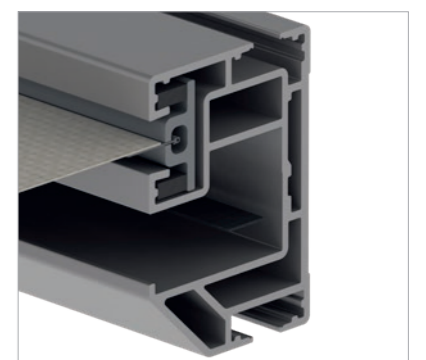

Vođenje platna bez proreza kao opcija

Granične dimenzije [mm]	ELEGANZA	ELEGANZA protect
Maksimalna širina	6 000	6 000
Maksimalni izbačaj	5 500	5 500