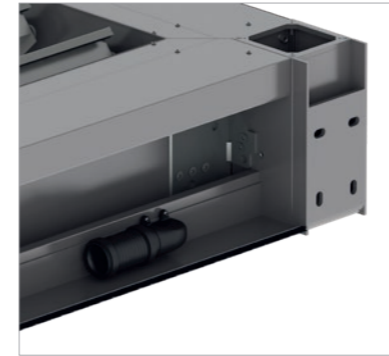

VENTUR FREE

Prema nebu

VENTUR FREE je lamelni krov bez stupova. Integrira se na ili u postojeće strukture ili se montira između dva zida. Ekstrudirane aluminijske lamele mogu se namještati od vodoravnog položaja do 120° za individualnu kontrolu sunčevog zračenja. Kombinacijom s dodatnim modulima moguće su i veće dimenzije. Voda preko lamela otječe u oluk za kišu za spajanje na licu mjesta.

Granične dimenzije [mm]	
Maksimalna širina	4 500
Maksimalni izbačaj	6 000

Odvodnja preko standardnog HT50 priključka cijevi duž zida, za fleksibilno postavljanje odvodnje na priključak na licu mjesta.