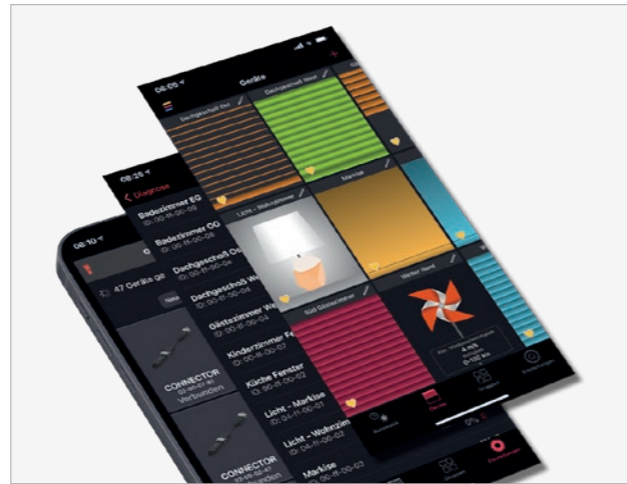

### **Pogled na cijeli prostor**

Žaluzine, rolete, tende ili pergola tende – HELLA sustavi za zaštitu od sunca nisu samo pametna sjenila, već i više od toga. Inteligentni sustavi se elegantno igraju sa svjetlom i sjenom i stvaraju individualan doživljaj prostora. S proizvodima vrhanskog austrijskog dobavljača možete kontrolirati svoj personalizirani profil dnevnog svjetla u svim unutarnjim i vanjskim prostorima. Osim toga, HELLA sustavi sjenila, kada su opremljeni vremenskim senzorima, pomažu u smanjenju potrošnje energije.

Terasa i vrt

Prozori i fasada

Gradnja i renoviranje

Upravljanja

**HELLA**

**Prospekt | Pergola tende**

7547 0007\_HR

03/2023