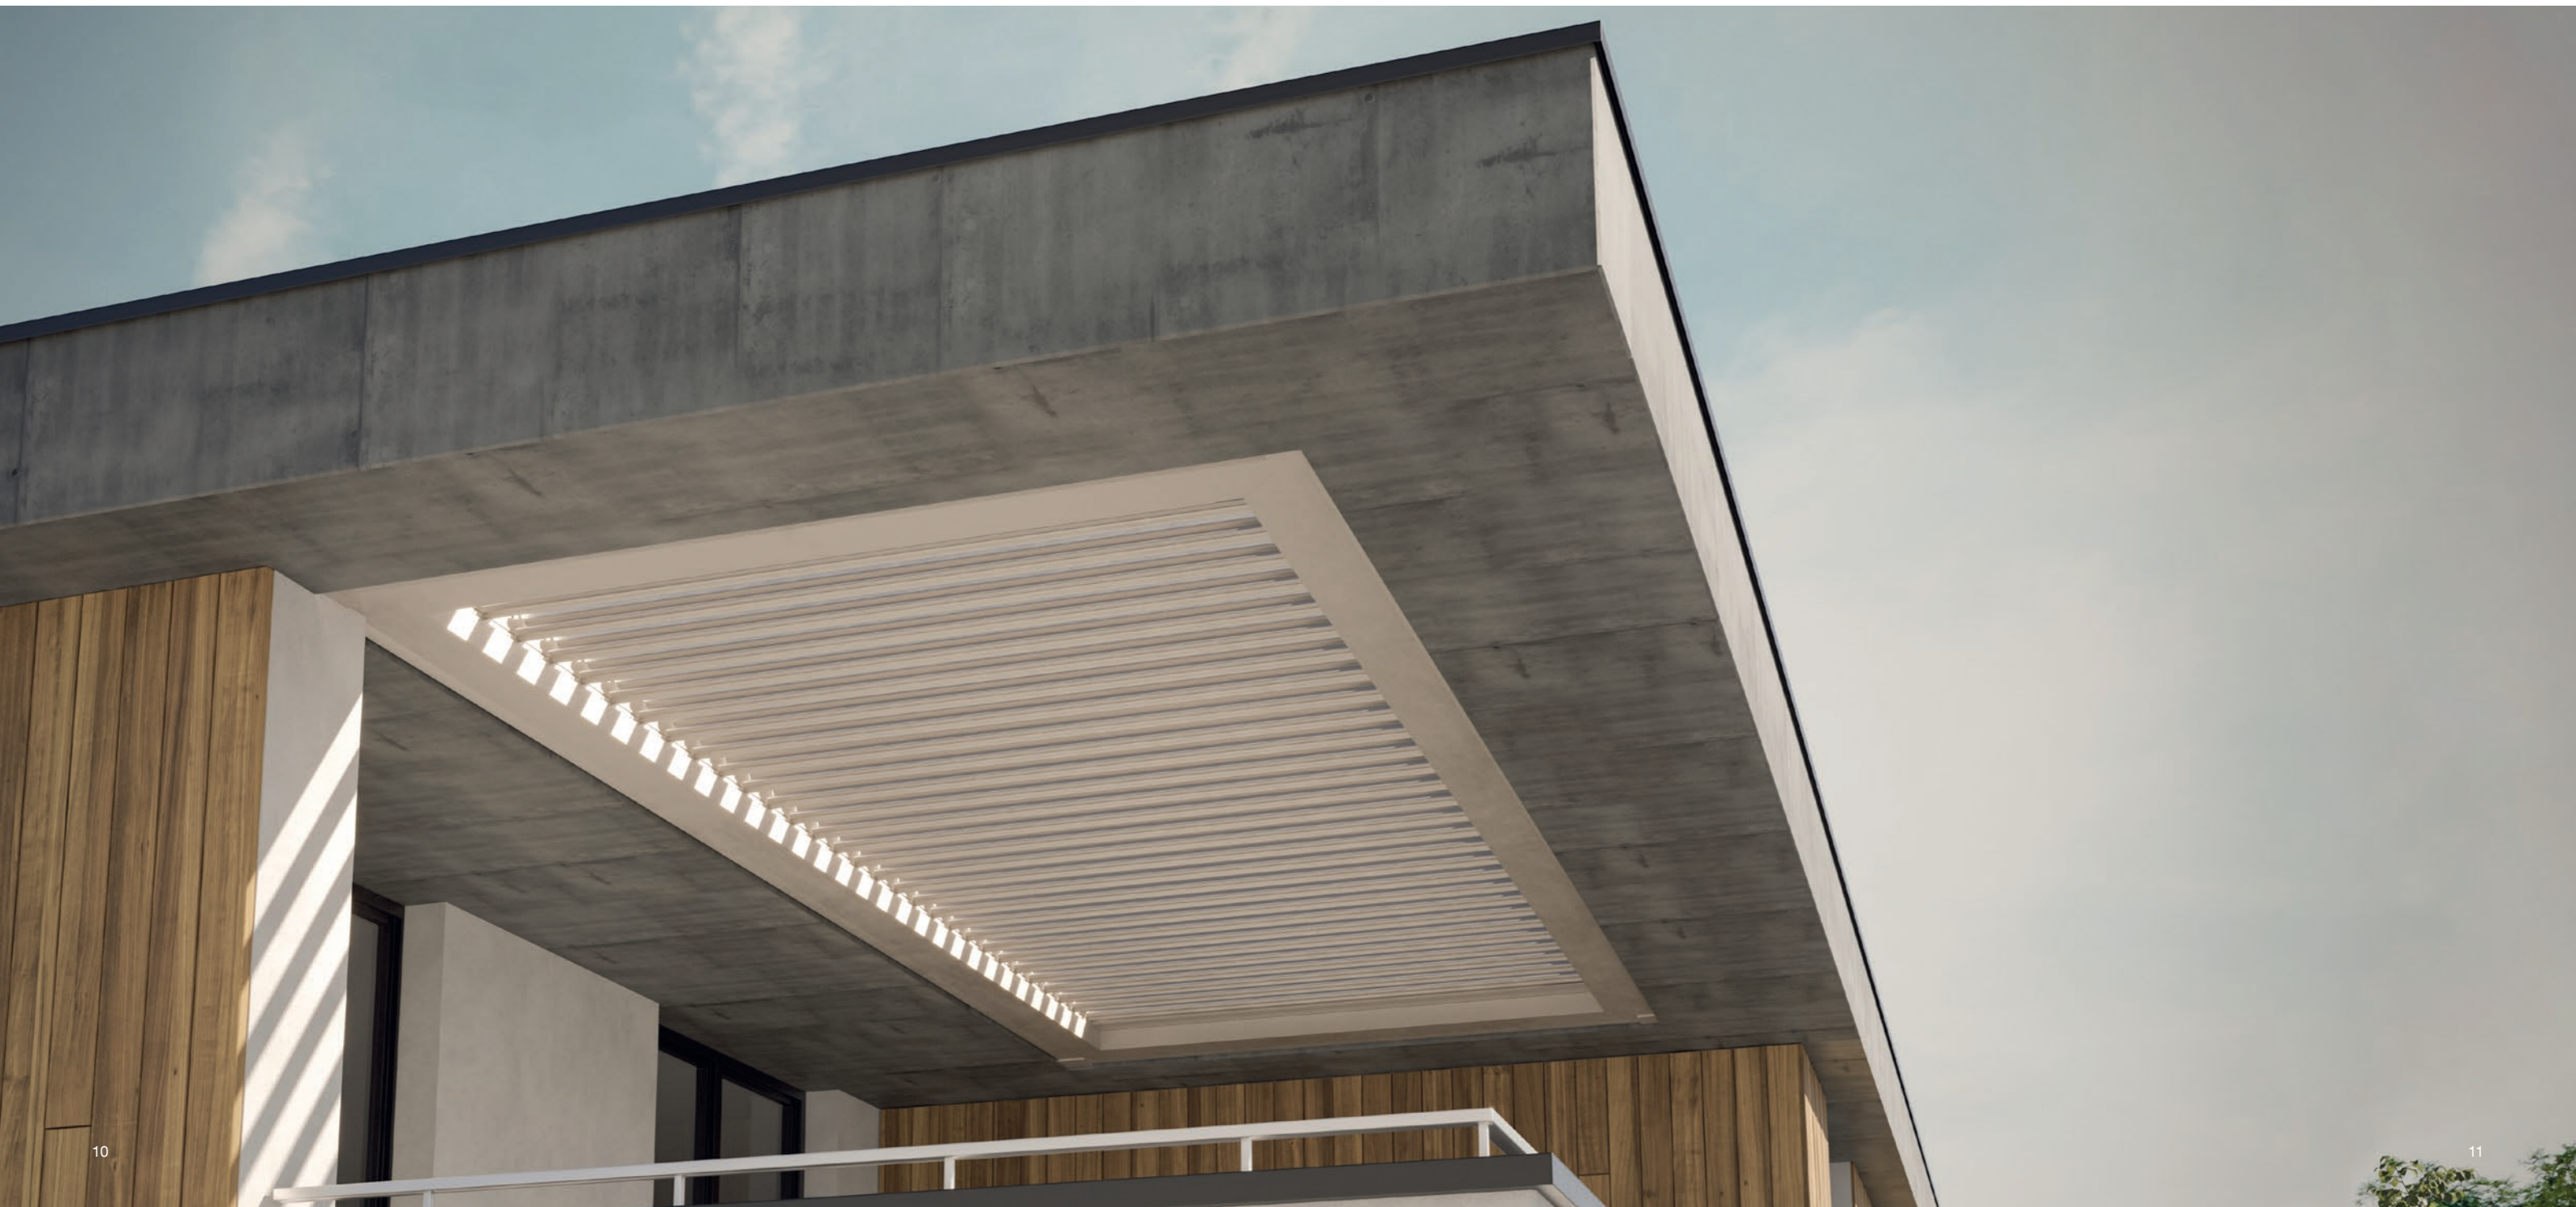

VENTUR FREE

Prema nebu

VENTUR FREE je lamelni krov bez stupova. Integrira se na ili u postojeće strukture ili se montira između dva zida. Ekstrudirane aluminijske lamele mogu se namještati od vodoravnog položaja do 120° za individualnu kontrolu sunčevog zračenja. Kombinacijom s dodatnim modulima moguće su i veće dimenzije. Voda preko lamela otječe u oluk za kišu za spajanje na licu mjesta.

Granične dimenzije [mm]	
Maksimalna širina	4 500
Maksimalni izbačaj	6 000

Odvodnja preko standardnog HT50 priključka cijevi duž zida, za fleksibilno postavljanje odvodnje na priključak na licu mjesta.

LED rasvjeta u okviru osvjetljava prostor ispod pergola tende i stvara ugodnu atmosferu.