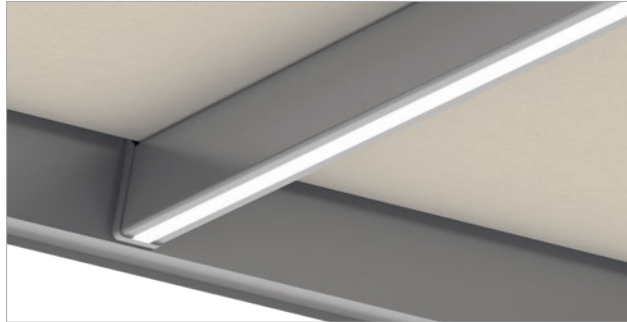

KVALITETA DETALJNO

Tehničke karakteristike

LED RASVJETA