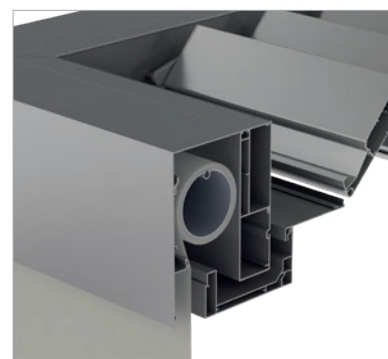

Dokonalá integrácia hriadeľa na navíjanie látky do štruktúry VENTUR, možnosť dovybavenia kedykoľvek.