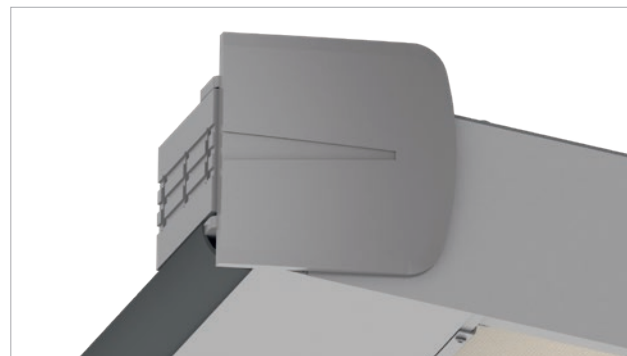

Pripojovací profil pre dokonalé napojenie k stene.

Medzné miery	
max. šírka [mm]*	6000
Max. vyklopenie [mm]	6500
Minimálny sklon**	7°

* Pri šírke do 5 500 milimetrov je maximálne vyklopenie 6 500 milimetrov.
Zo šírky 5 500 milimetrov je maximálne vyklopenie 5 110 milimetrov.

** Zodpovedá absolútnemu minimálnemu sklonu. Podľa šírky a vyklopenia môže byť minimálny sklon vyšší.
(pozri cenník)