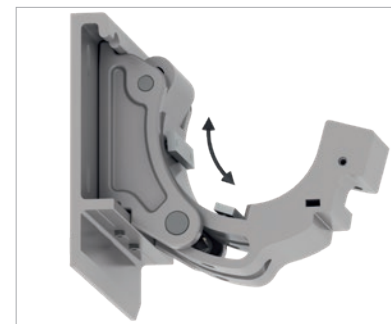

Kazetová markíza je mimoriadne stabilná vďaka jednodielnemu profilu boxu na látku a optimálnemu pripojeniu na stenu.

Ložisko so sklopným kĺbovým ramenom so zabezpečením proti hádzaniu umožňuje bezpečné zatváranie a zabraňuje hádzaniu pri nárazoch vetra.

Roleta Varioplus s peknými tvarmi integrovaná do vyklápacieho profilu pre dodatočnú ochranu pred slnkom a neželanými pohľadmi.

Hraničné rozmery pri vyklopení [mm]	1500	2000	2500	3000	3500	4000
min. šírka – samostatné zariadenie	2000	2500	3000	3500	4000	4500
min. šírka – spojené	4000	5000	6000	7000	8000	9000
max. šírka – samostatné zariadenie	7000	7000	7000	7000	7000	7000
max. šírka – spojené	14000	14000	14000	14000	14000	14000

CLEO 7040

Tienenie v elegantnom tvare

Plávajúca, takmer bezťažová, štíhla a krásne tvarovaná – markíza CLEO 7040 poskytuje veľkorysý tieň a zároveň je elegantná a ľahká. Napriek svojim rozmerom sa vďaka svojej oválnej kazete môže namontovať s úsporou miesta. Vďaka vonkajším držiakom na montáž na stenu a strop, ale aj ľahkej konštrukcii je táto markíza neobyčajne flexibilná. Voliteľne ponúka roleta Varioplus dodatočnú ochranu pred zapadajúcim slnkom, vetrom a zvedavými pohľadmi. Pre maximálne pohodlie sú dostupné aj snímače vetra a slnečného žiarenia, ako aj snímače dažďa.