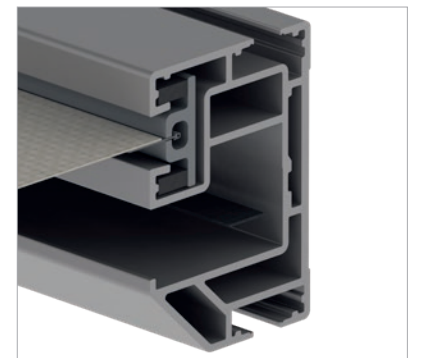

Voliteľne vedenie látky bez štrbín pre triedu odolnosti proti vetru 3.

Medzné miery	ELEGANZA	ELEGANZA protect
max. šírka [mm]	6000	6000
max. vyklopenie [mm]	5500	5500
max. plocha [m²]	30	26