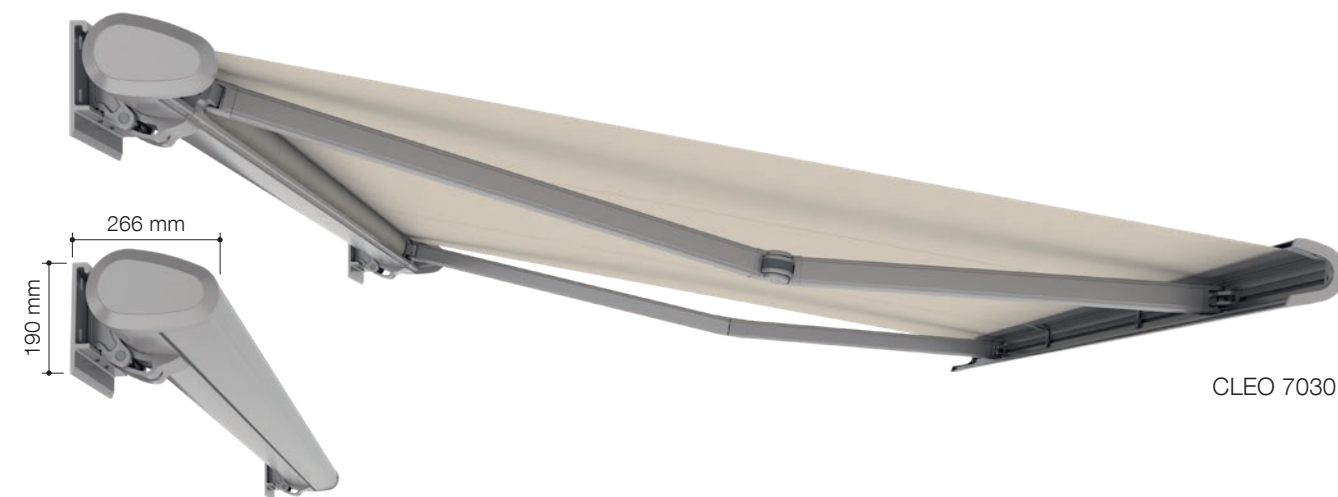

CLEO 7040

Tienenie v elegantnom tvare

Plávajúca, takmer bezťažová, štíhla a krásne tvarovaná – markíza CLEO 7040 poskytuje veľkorysý tieň a zároveň je elegantná a ľahká. Napriek svojim rozmerom sa vďaka svojej oválnej kazete môže namontovať s úsporou miesta. Vďaka vonkajším držiakom na montáž na stenu a strop, ale aj ľahkej konštrukcii je táto markíza neobyčajne flexibilná. Voliteľne ponúka roleta Varioplus dodatočnú ochranu pred zapadajúcim slnkom, vetrom a zvedavými pohľadmi. Pre maximálne pohodlie sú dostupné aj snímače vetra a slnečného žiarenia, ako aj snímače dažďa.

Jednoduché nastavenie sklonu: 5° až 40°.

Kĺbové rameno so skrytým ťahadlom s vysokou pevnosťou v ťahu, voliteľne s integrovaným LED osvetlením.

Roleta Varioplus voliteľne integrovaná vo vyklápacom profile CLEO 7040 ako doplnková ochrana pred slnkom a neželanými pohľadmi.

Kompaktná a štýlová

Kazetové markízy CLEO 7030 a CLEO 5530 s oválnymi kazetami sa dajú inštalovať flexibilne a priestorovo úsporne. Vďaka mnohým možnostiam upevnenia je CLEO 7030 mimoriadne flexibilná, takže sa dokonale prispôsobí akejkoľvek architektúre. Pri montáži na stenu je markíza CLEO 5530 možné nakloniť do uhla 65° a pri montáži na strop až do uhla 80°. Vďaka vonkajším držiakom na montáž na stenu a strop, ale aj ľahkej konštrukcii je táto markíza neobyčajne variabilná. Pre maximálne pohodlie sú pre oba varianty dostupné aj snímače vetra a slnečného žiarenia, ako aj snímače dažďa.