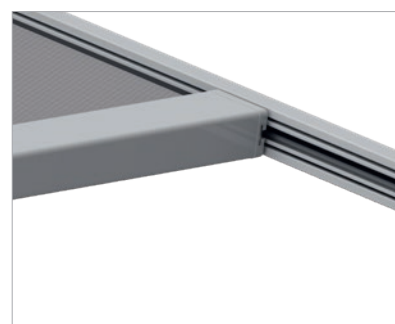

Vyklápací profil.