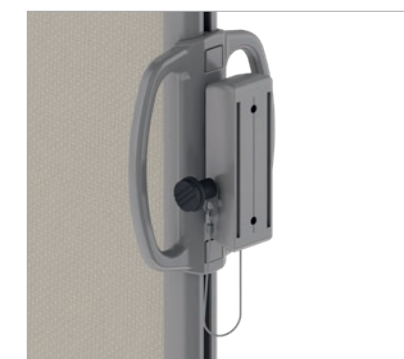

Voľne stojaca so stĺpikom.

Jednoduchá montáž stĺpika s podlahovou konzolou na zabetónovanie alebo zatlačenie.

Bezpečné zaistenie.

Hraničné rozmery [mm]	
max. šírka – samostatné zariadenie	1900
max. vyklonenie – samostatné zariadenie	4000