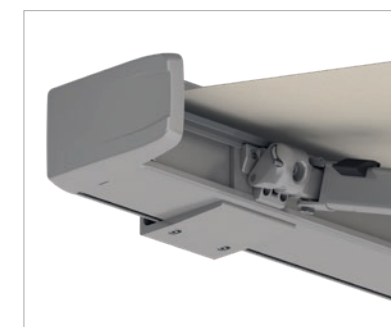

Ložisko so sklopným kĺbovým ramenom so zabezpečením proti hádzaniu umožňuje bezpečné zatváranie a zabraňuje hádzaniu pri nárazoch vetra.