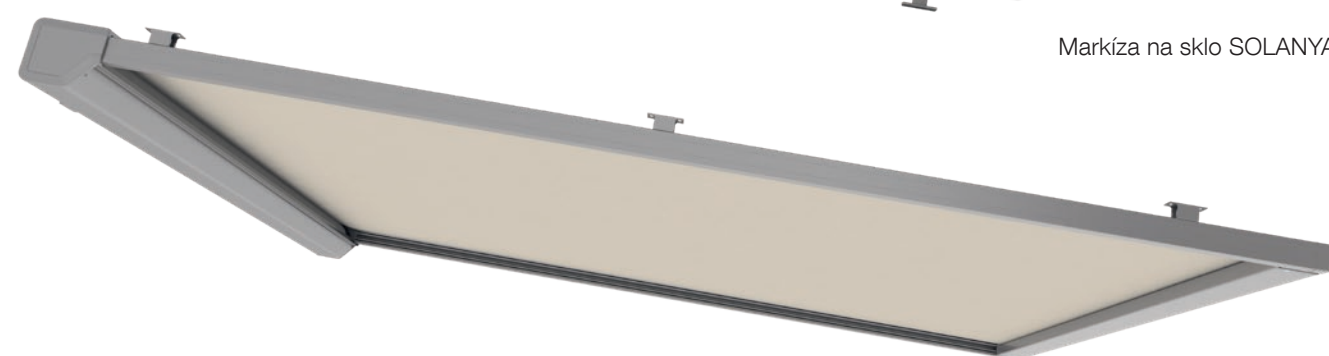

Markíza pod sklo SOLANYA