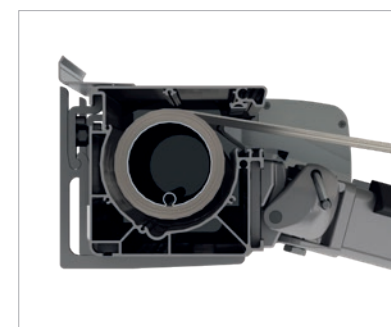

Kazetová markíza je mimoriadne stabilná vďaka jednodielnemu profilu boxu na látku a optimálnemu pripojeniu na stenu.