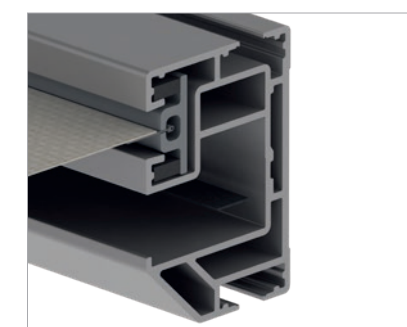

Markíza na sklo SOLEYA

Markíza pod sklo SOLEYA

Malá veľkosť boxu, 253x156 milimetrov s voliteľnou LED.

Dvojitá vodiaca lišta pri kombinácii zariadení.

Vedenie látky bez štrbín vo vyhotovení protect.

SOLEYA