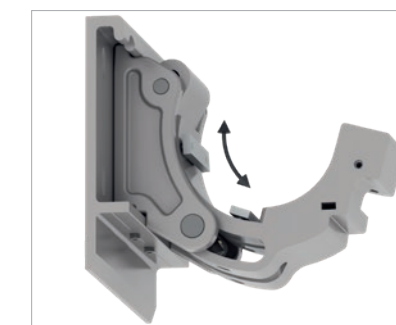

Jednoduché nastavenie sklonu pre CLEO 7030: 5° až 45°.