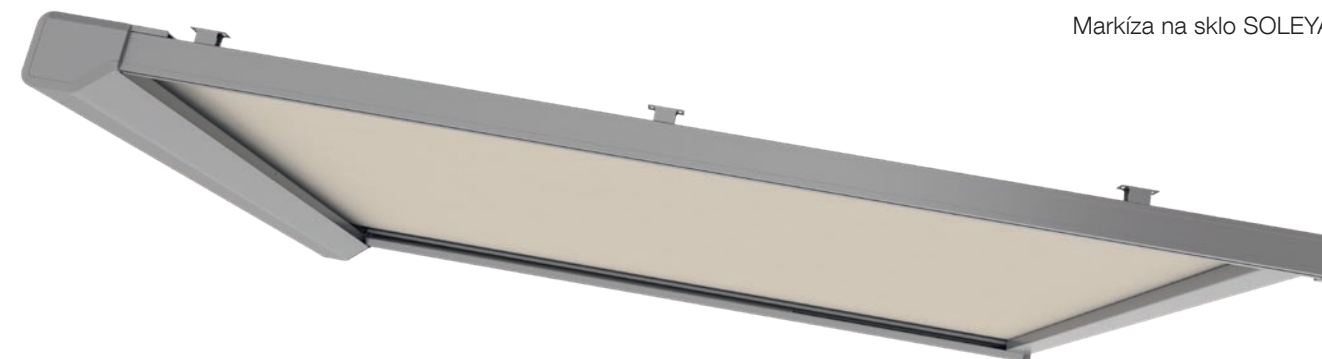

Markíza pod sklo SOLEYA