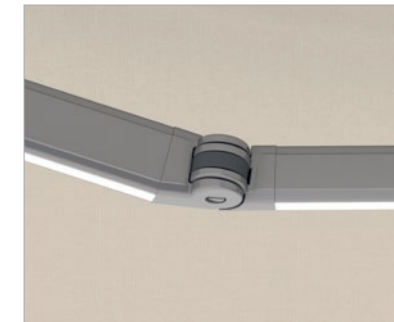

AREIA 7040

AREIA 6030

Harmonický dizajn so splyvavými kontúrami.

Kĺbové rameno so skrytým ťahadlom s vysokou pevnosťou v ťahu, voliteľne s integrovaným LED osvetlením pri AREIA 7040.

Roleta Varioplus voliteľne integrovaná vo vyklápacom profile AREIA 7040 ako doplnková ochrana pred slnkom a neželanými pohľadmi.