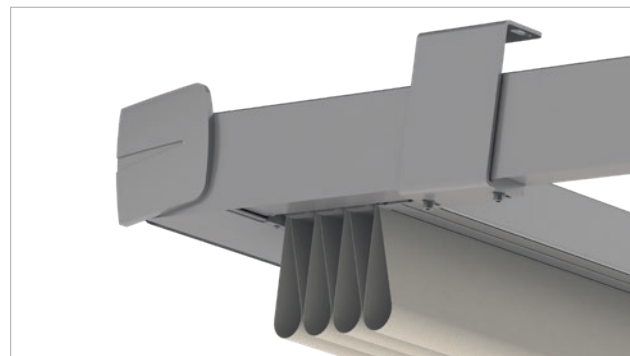

VENTUR SIDE

Zvislá markíza na integráciu

VENTUR SIDE disponuje látkou vedenou s bočným lemom pre zvýšenú stabilitu vo vetre. Je dokonale integrovaná do lamelovej strechy VENTUR – bez viditeľného boxu. Zvislé tienenie s rovnými líniami a odolnosťou proti vetru až do stupňa Beauforta 6 a nekompromisnou funkciou. VENTUR SIDE bolo vyvinuté špeciálne pre zvislé zatienenie bez obmedzenia vzhľadu konštrukcie.

SINTESI

Inovatívna pergola

Pergola SINTESI je inovatívny model s precíznym a spoľahlivým vedením látky, ktoré vo vysunutom stave spája ľahkosť dizajnu s vynikajúcimi vlastnosťami látky. Vedenie látky vo vodiacich lištách zabezpečí, že sa mechanika kompletne

** Zodpovedá absolútnemu minimálnemu sklonu. Podľa šírky a vyklopenia môže byť minimálny sklon vyšší. (pozri cenník)

TERRA SIDE

Zvislé tieniace zariadenie

Táto zvislá markíza bola vytvorená na zatvorenie pergol z bočnej alebo prednej strany, a tým ponúka dodatočnú ochranu pred slnečným žiarením a zvedavými pohľadmi. Rovnako je vhodná na priamu montáž na loggie, balkóny alebo do existujúcich otvorov v murive. Látky pre TERRA SIDE sú dostupné v rôznych vzoroch.

SINTESI FREE

Odolná a trvajúca

SINTESI FREE je ideálnym riešením pre existujúce štruktúry. Vďaka malému priestoru potrebnému pre hnací mechanizmus látky sa perfektne začlení do existujúcich štruktúr. Dá sa tak jednoducho integrovať medzi steny v átriách alebo v existujúcich balkónových konštrukciách.