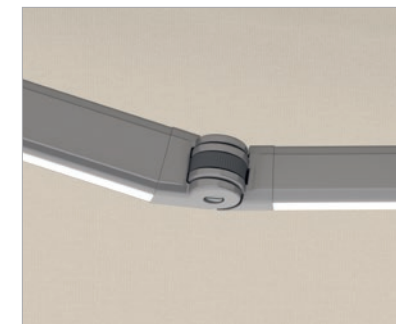

Kĺbové rameno so skrytým ťahadlom s vysokou pevnosťou v ťahu, voliteľne s integrovaným LED osvetlením.