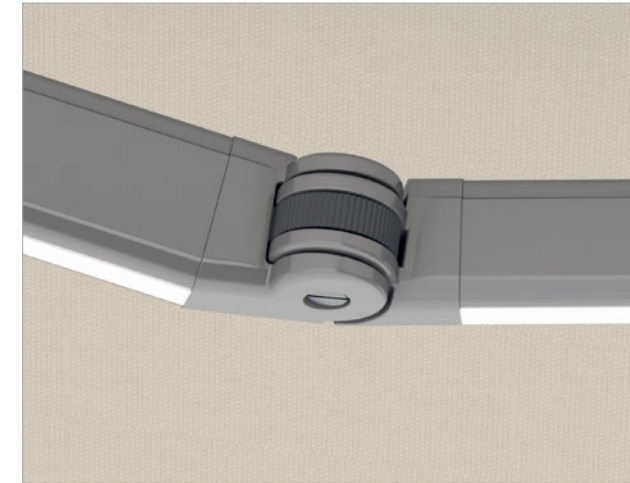

Zvlášť stabilné

Markízy HELLA pôsobia dojmom ľahkosti a vznášania sa, takmer ako v stave beztiaže. Napriek tomu sa považujú za najstabilnejšie riešenia na trhu. Najmodernejšia technológia je ukrytá v štíhlych, tvarovaných konštrukciách, ktoré sa dajú namontovať priestorovo úsporným a flexibilným spôsobom.

Skryté ťahadlo s vysokou pevnosťou v ťahu prenáša silu pružiny na kĺbové rameno a látku markízy špeciálnymi pružinami so zníženým hlukom. Vďaka vysokej odolnosti voči oderu, vlhkosti, UV žiareniu a chemikáliám je ťahadlo mimoriadne odolné.

Dobre premyslené a pohodlné

Markízy HELLA robia s mnohými dobrými nápadiami a praktickými riešeniami chuť na život vonku:

- LED osvetlenie, ktoré je rafinovane integrované do kĺbového ramena
- automatické snímače vetra, slnka a dažďa, ktoré automaticky zasunú látku
- Vykurovacie moduly pre prechodný čas
- roleta, ktorá ponúka zvislú ochranu pred neželanými pohľadmi a slnkom