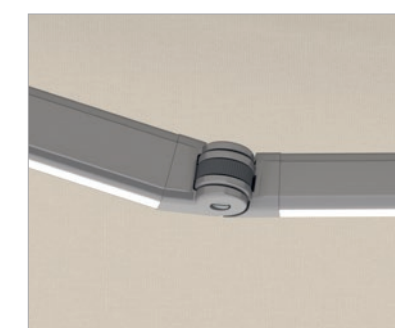

Kľbové rameno so skrytým vysoko pevným ťahadlom a LED optimálne osvetľuje priestor pod markízou.