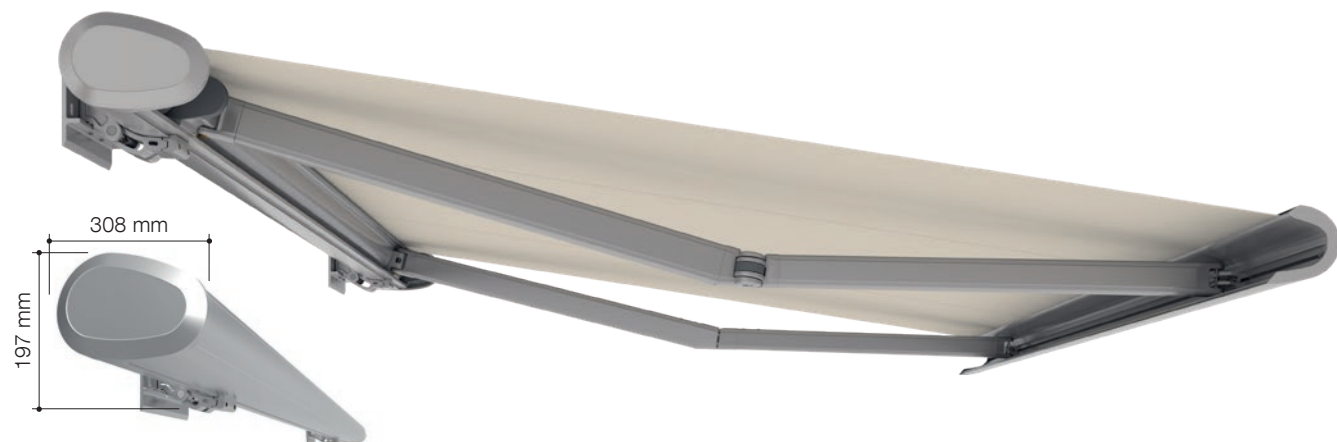

Kazetová markíza je mimoriadne stabilná vďaka jednodielnemu profilu boxu na látku a optimálnemu pripojeniu na stenu.

Ložisko so sklopným kĺbovým ramenom so zabezpečením proti hádzaniu umožňuje bezpečné zatváranie a zabraňuje hádzaniu pri nárazoch vetra.

Roleta Varioplus s peknými tvarmi integrovaná do vyklápacieho profilu pre dodatočnú ochranu pred slnkom a neželanými pohľadmi.

Hraničné rozmery pri vyklopení [mm]	1500	2000	2500	3000	3500	4000
min. šírka – samostatné zariadenie	2000	2500	3000	3500	4000	4500
min. šírka – spojené	4000	5000	6000	7000	8000	9000
max. šírka – samostatné zariadenie	7000	7000	7000	7000	7000	7000
max. šírka – spojené	14000	14000	14000	14000	14000	14000

CLEO 7040

Tienenie v elegantnom tvare

Plávajúca, takmer bezťažová, štíhla a krásne tvarovaná – markíza CLEO 7040 poskytuje veľkorysý tieň a zároveň je elegantná a ľahká. Napriek svojim rozmerom sa vďaka svojej oválnej kazete môže namontovať s úsporou miesta. Vďaka vonkajším držiakom na montáž na stenu a strop, ale aj ľahkej konštrukcii je táto markíza neobyčajne flexibilná. Voliteľne ponúka roleta Varioplus dodatočnú ochranu pred zapadajúcim slnkom, vetrom a zvedavými pohľadmi. Pre maximálne pohodlie sú dostupné aj snímače vetra a slnečného žiarenia, ako aj snímače dažďa.

Jednoduché nastavenie sklonu: 5° až 40°.

Kĺbové rameno so skrytým ťahadlom s vysokou pevnosťou v ťahu, voliteľne s integrovaným LED osvetlením.

Roleta Varioplus voliteľne integrovaná vo vyklápacom profile CLEO 7040 ako doplnková ochrana pred slnkom a neželanými pohľadmi.