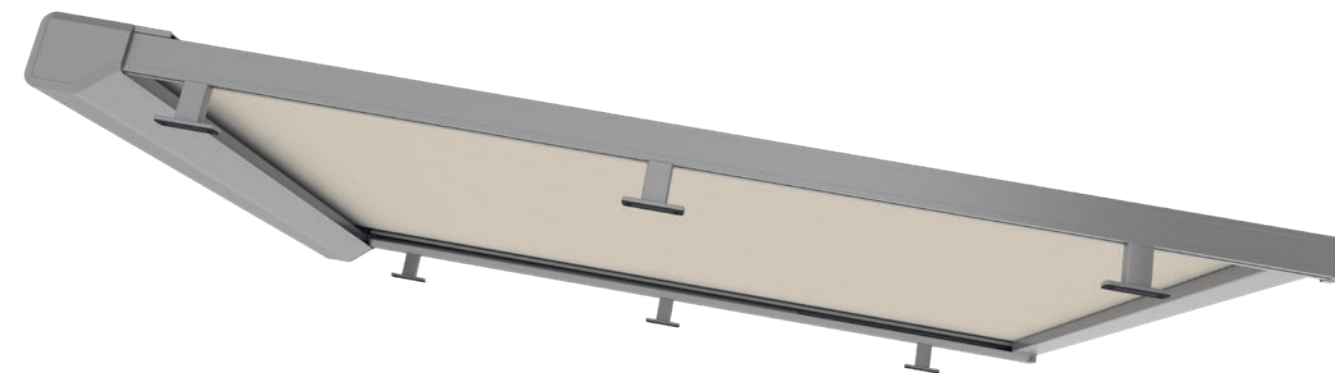

Markíza na sklo SOLEYA