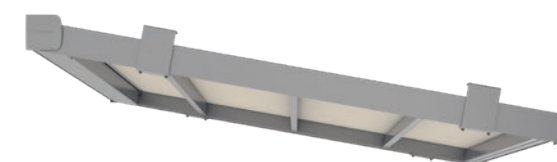

SINTESI FREE

Ideálne riešenie pre existujúce konštrukcie. Vďaka malému priestoru potrebnému pre hnací mechanizmus látky sa bez problémov začlení do existujúcich štruktúr.