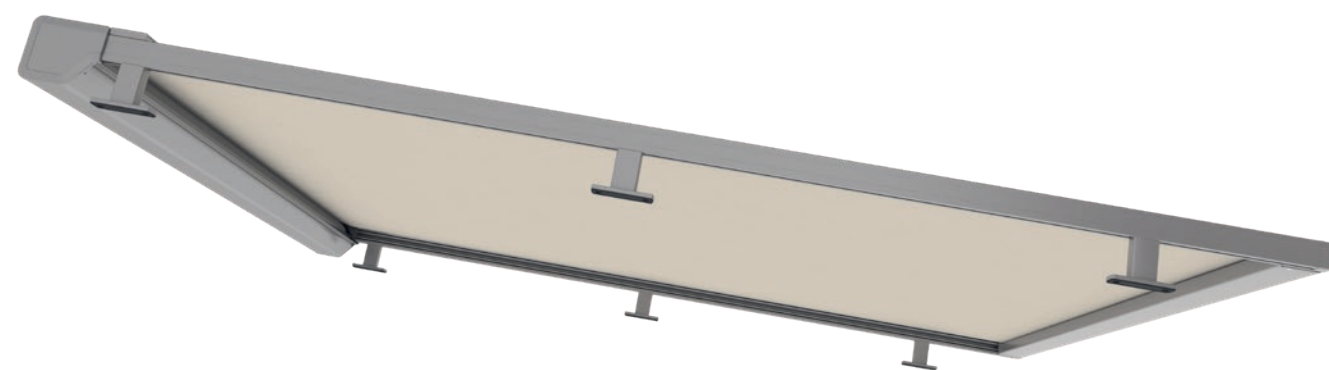

SOLANYA

Stredomorská ľahkosť

SOLANYA je perfektná markíza na zatienu sklenených striech. Môže sa namontovať na sklenenú strechu alebo pod ňu a vďaka štíhlej konštrukcii a malej veľkosti boxu sa nenápadne začlení do celkového vzhľadu.

Markíza na sklo SOLANYA