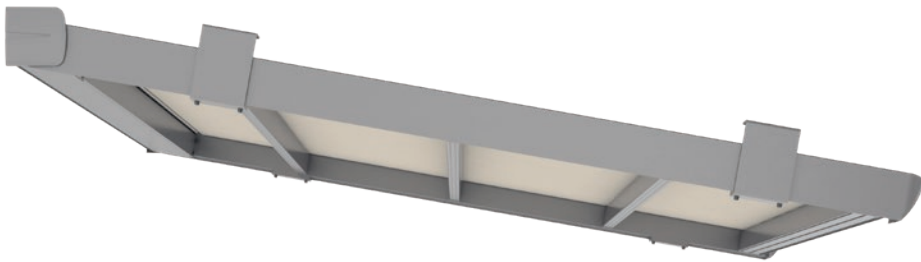

SINTESI FREE

Odolná a trvajúca

SINTESI FREE je ideálnym riešením pre existujúce štruktúry. Vďaka malému priestoru potrebnému pre hnací mechanizmus látky sa perfektne začlení do existujúcich štruktúr. Dá sa tak jednoducho integrovať medzi steny v átriách alebo v existujúcich balkónových konštrukciách.

Jednoduchá konštrukcia so skrytými skrutkovými spojmi.