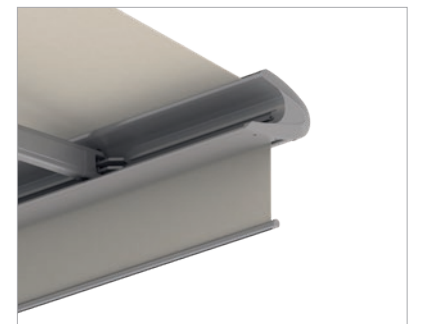

Roleta Varioplus voliteľne integrovaná vo vyklápacom profile CLEO 7040 ako doplnková ochrana pred slnkom a neželanými pohľadmi.

Hraničné rozmery pri vyklopení [mm]	1500	2000	2500	3000	3500	4000
min. šírka – samostatné zariadenie	2170	2670	3170	3670	4170	4670
max. šírka – samostatné zariadenie	7000	7000	7000	7000	7000	7000