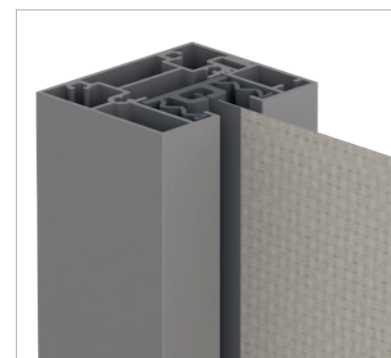

Vedenie látky bez štrbín a vysoká stabilita proti vetru.