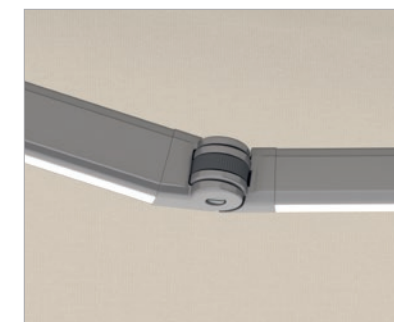

Kĺbové rameno so skrytým ťahadlom
s vysokou pevnosťou v ťahu,
voliteľne s integrovaným LED
osvetlením.