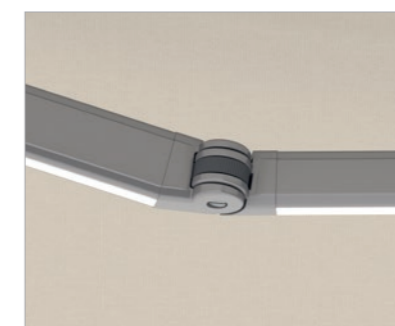

Kľbové rameno so skrytým
vysoko pevným ťahadlom a LED
optimálne osvetľuje priestor
pod markízou.