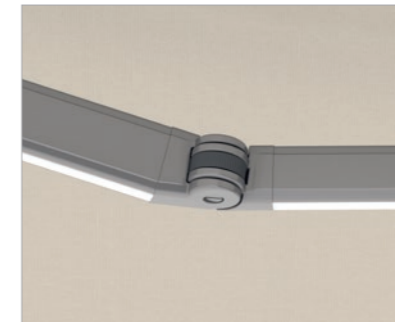

Kĺbové rameno so skrytým ťahadlom s vysokou pevnosťou v ťahu, voliteľne s integrovaným LED osvetlením pri AREIA 7040.