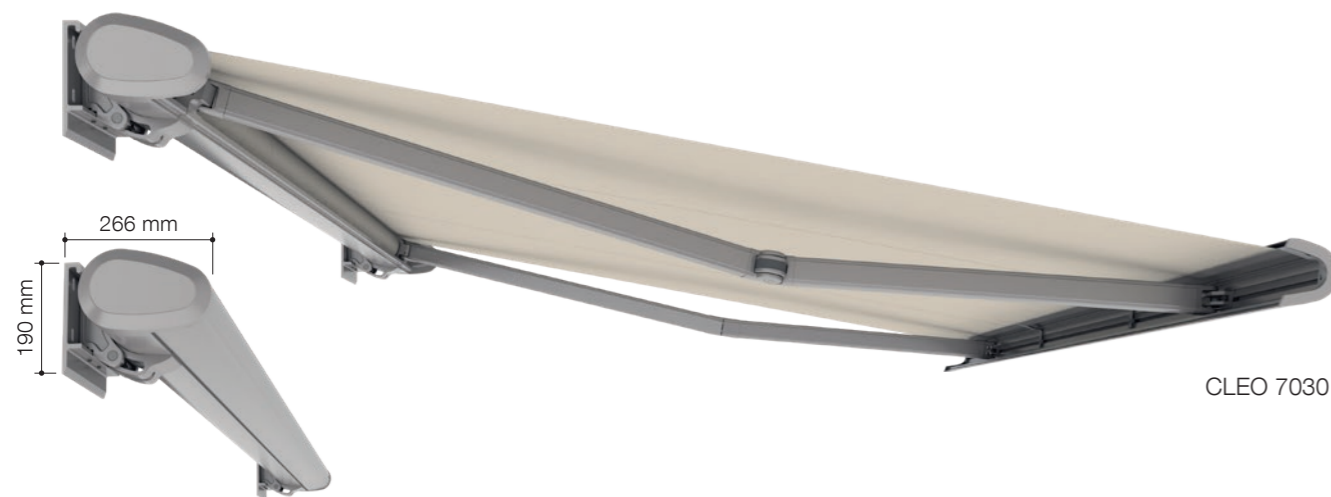

Kazetová markíza je mimoriadne stabilná vďaka jednodielnemu profilu boxu na látku a optimálnemu pripojeniu na stenu.

Ložisko so sklopným kĺbovým ramenom so zabezpečením proti hádzaniu umožňuje bezpečné zatváranie a zabraňuje hádzaniu pri nárazoch vetra.

## Tienenie v elegantnom tvare

Plávajúca, takmer bezťažová, štíhla a krásne tvarovaná – markíza CLEO 7040 poskytuje veľkorysý tieň a zároveň je elegantná a ľahká. Napriek svojim rozmerom sa vďaka svojej oválnej kazete môže namontovať s úsporou miesta. Vďaka vonkajším držiakom na montáž na stenu a strop, ale aj ľahkej konštrukcii je táto markíza neobyčajne flexibilná. Voliteľne ponúka roleta Varioplus dodatočnú ochranu pred zapadajúcim slnkom, vetrom a zvedavými pohľadmi. Pre maximálne pohodlie sú dostupné aj snímače vetra a slnečného žiarenia, ako aj snímače dažďa.

Jednoduché nastavenie sklonu: 5° až 40°.

Kĺbové rameno so skrytým ťahadlom s vysokou pevnosťou v ťahu, voliteľne s integrovaným LED osvetlením.

Roleta Varioplus voliteľne integrovaná vo vyklápacom profile CLEO 7040 ako doplnková ochrana pred slnkom a neželanými pohľadmi.

## Kompaktná a štýlová

Kazetové markízy CLEO 7030 a CLEO 5530 s oválnymi kazetami sa dajú inštalovať flexibilne a priestorovo úsporne. Vďaka mnohým možnostiam upevnenia je CLEO 7030 mimoriadne flexibilná, takže sa dokonale prispôbí akejkoľvek architektúre. Pri montáži na stenu je markíza CLEO 5530 možné nakloniť do uhla 65° a pri montáži na strop až do uhla 80°. Vďaka vonkajším držiakom na montáž na stenu a strop, ale aj ľahkej konštrukcii je táto markíza neobyčajne variabilná. Pre maximálne pohodlie sú pre oba varianty dostupné aj snímače vetra a slnečného žiarenia, ako aj snímače dažďa.