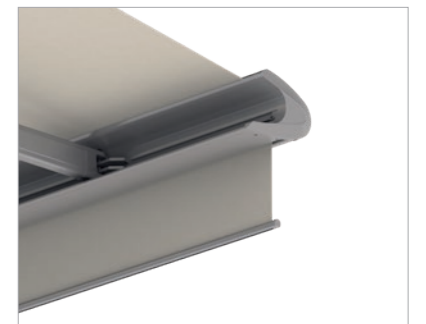

Roleta Varioplus voliteľne integrovaná vo vyklápacom profile CLEO 7040 ako doplnková ochrana pred slnkom a neželanými pohľadmi.

Hraničné rozmery pri vyklopení [mm]	1500	2000	2500	3000	3500	4000
min. šírka – samostatné zariadenie	2170	2670	3170	3670	4170	4670
max. šírka – samostatné zariadenie	7000	7000	7000	7000	7000	7000