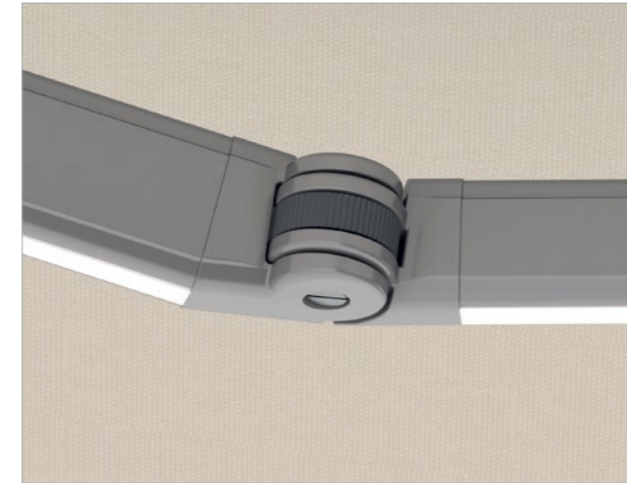

Zvlášť stabilné

Markízy HELLA pôsobia dojmom ľahkosti a vznášania sa, takmer ako v stave beztiaže. Napriek tomu sa považujú za najstabilnejšie riešenia na trhu. Najmodernejšia technológia je ukrytá v štíhlych, tvarovaných konštrukciách, ktoré sa dajú namontovať priestorovo úsporným a flexibilným spôsobom.

Skryté ťahadlo s vysokou pevnosťou v ťahu prenáša silu pružiny na kĺbové rameno a látku markízy špeciálnymi pružinami so zníženým hlukom. Vďaka vysokej odolnosti voči oderu, vlhkosti, UV žiareniu a chemikáliám je ťahadlo mimoriadne odolné.

Dobre premyslené a pohodlné

Markízy HELLA robia s mnohými dobrými nápadmi a praktickými riešeniami chuť na život vonku:

- LED osvetlenie, ktoré je rafinovane integrované do kĺbového ramena
- automatické snímače vetra, slnka a dažďa, ktoré automaticky zasunú látku
- Vykurovacie moduly pre prechodný čas
- roleta, ktorá ponúka zvislú ochranu pred neželanými pohľadmi a slnkom