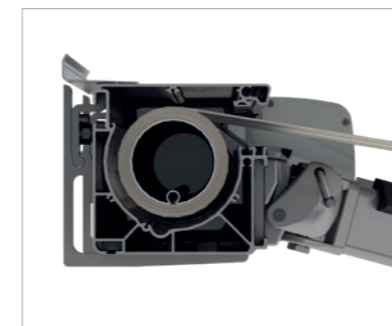

Kazetová markíza je mimoriadne stabilná vďaka jednodielnemu profilu boxu na látku a optimálnemu pripojeniu na stenu.