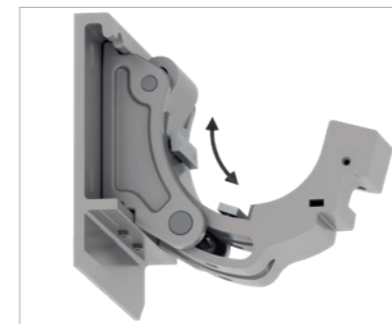

Jednoduché nastavenie sklonu: 5° až 40°.