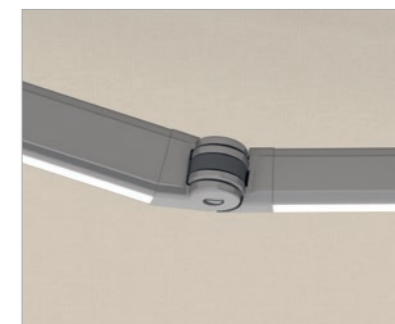

Zapustená montáž bez viditeľných konzol.

Kĺbové rameno so skrytým ťahadlom s vysokou pevnosťou v ťahu, voliteľne s integrovaným LED osvetlením.

Stabilné spojenie s vyklápacím profilom.

Hraničné rozmery pri vyklopení [mm]	1500	2000	2500	3000	3500	4000
min. šírka – samostatné zariadenie	2170	2670	3170	3670	4170	4670
max. šírka – samostatné zariadenie	7000	7000	7000	7000	7000	7000