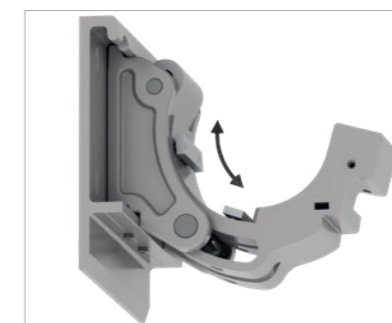

Jednoduché nastavenie sklonu pre CLEO 7030: 5° až 45°.