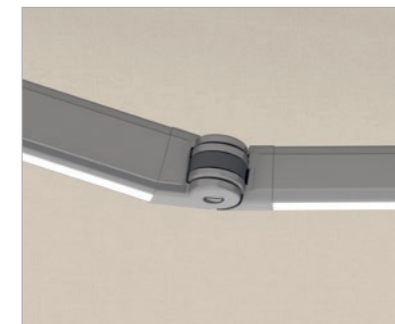

Kĺbové rameno so skrytým ťahadlom s vysokou pevnosťou v ťahu, voliteľne s integrovaným LED osvetlením.