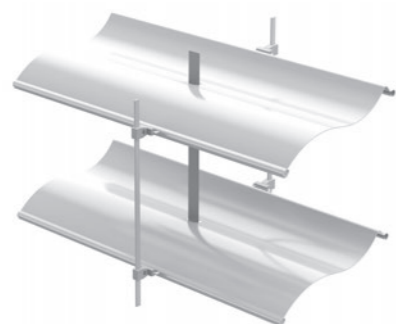

RAFFSTOR S LAMELOU V TVARE S

Najkrajšia forma na vedenie denného svetla

S ovládaním denného svetla HELLA regulujete množstvo denného svetla. Vzniká útulná atmosféra s malou spotrebou energie, pretože sa zreteľne menej používa umelé osvetlenie. Najpozoruhodnejšou vlastnosťou lamely S od HELLA je jemný chod, ktorý mu dáva meno. Lamela raffstoru v tvare S vynašla spoločnosť HELLA, konečný vývoj obrysu sa uskutočnil v spolupráci s inštitútom špecializujúcim sa na svetlo. Lamela v tvare S je k dispozícii v štandardnom

variante s 92 mm a šírkou len 63 mm – ideálna pre malé hĺbky šácht na úzkych konštrukciách stien alebo pri rekonštrukciách. Tieto raffstory sú vybavené pásom s klipovými zarážkami z ušľachtilej ocele (ECN), sú takmer bez hluku a veľmi stabilné vo vetre. Inovatívny systém ECN, ktorý spája lamely, zaručuje presné zbalenie, dokonalé vytvorenie slučiek a tak minimálnu výšku balíka.

AR 92 S ECN

Elegantne jemný obrys vlny a dokonalé vedenie svetla dovnútra.