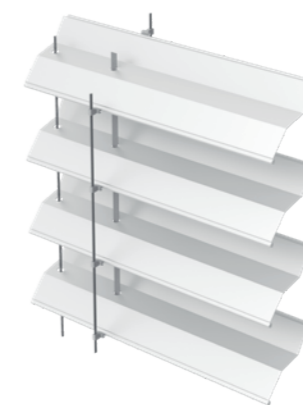

S lankovým vedením