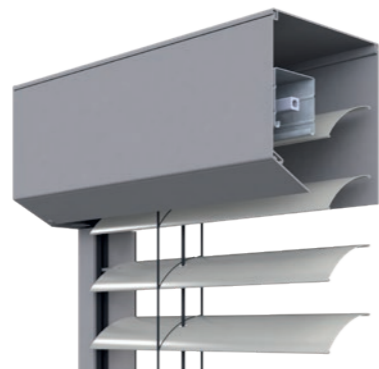

Preokenný systém extrudovaný

Ako pohľadová clona alebo s nosičom omietky v rovnakom vzhľade boxu ako pri predokennej rolete.