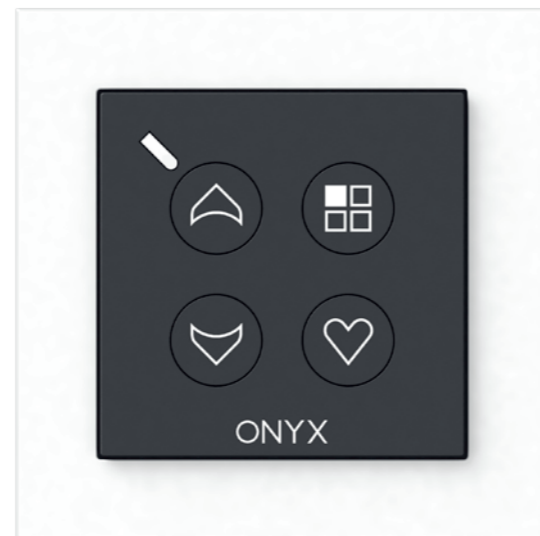

## ONYX.CENTER

Centerbox je rozhraním medzi smartfónom a jednotlivými riadiacimi jednotkami. Umožňuje bezdrôtovú šifrovanú komunikáciu v oboch smeroch na zaznamenávanie aktuálnej polohy systému ochrany proti slnku v reálnom čase a jej zobrazenie v aplikácii.

## ONYX.WEATHER

Snímač vetra a slnka zaznamenáva poveternostné vplyvy, ako je teplota, slnečné žiarenie a sila vetra, priamo na fasáde.

## ONYX.CLICK

Ručný vysielač ONYX.CLICK a nástenný vysielač ONYX.SWITCH umožňujú veľmi jednoduché ovládanie produktov na ochranu pred slnkom. Niekoľko tieniacich prvkov je možné kombinovať a zoskupovať do piatich kanálov. Rôzne farby označujú, ktorý výrobok sa ovláda. Nástenné a ručné vysielače sa môžu používať samostatne alebo ako rozšírenie Centerboxu. Nástenný vysielač ONYX.SWITCH je k dispozícii s alebo bez rámu a hodí sa do všetkých bežných štandardných spínacích programov.