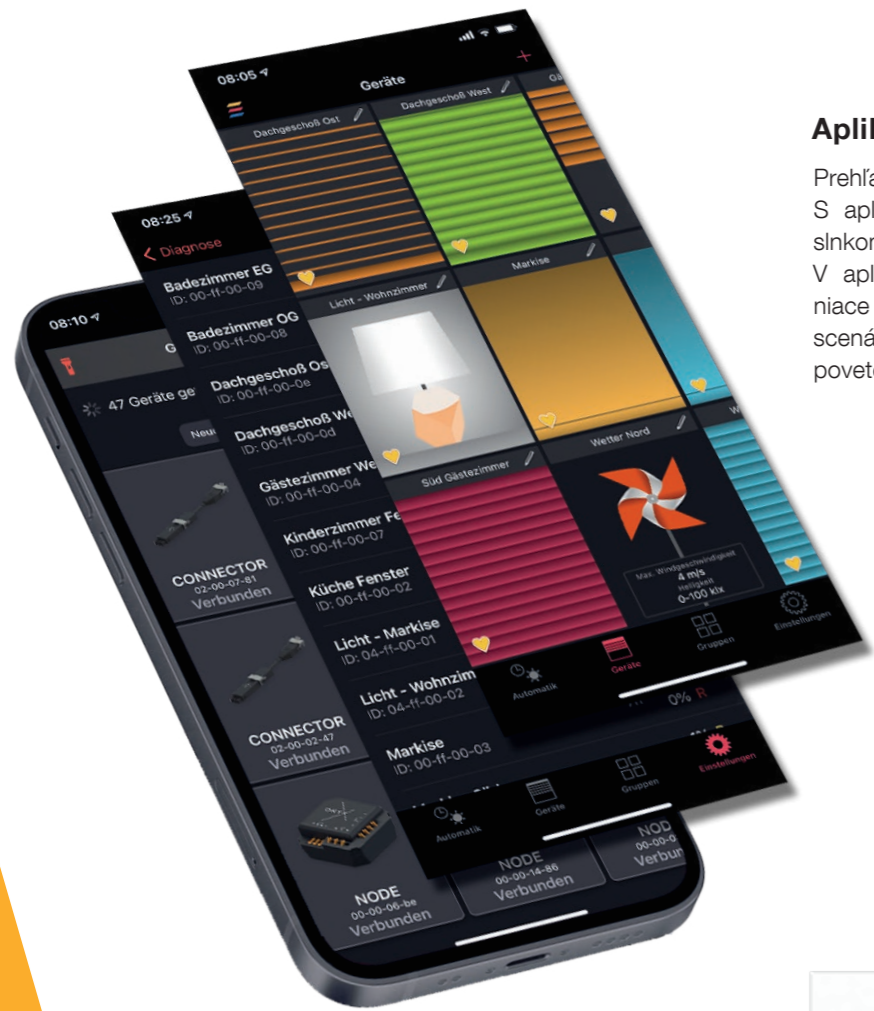

## System Smart home od HELLA

Na digitálne ovládanie systémov ochrany proti slnku ponúka spoločnosť HELLA pomocou systému ONYX inteligentný systém Smart-Home, ktorý riadi prívod energie pre architektúru akejkoľvek veľkosti. Riešenia ochrany proti slnku sa pohodlne ovládajú smartfónom alebo tabletom cez aplikáciu, hlasovým ovládaním alebo plne automaticky.

S integráciou do systémov inteligentnej domácnosti prinášajú produkty na ochranu pred slnkom aj obrovský potenciál pre pozitívnu energetickú bilanciu budovy. Prepojením s inými ovládacími prvkami, ako je vykurovanie alebo vetranie v budove, je možné dosiahnuť maximálny komfort, úsporu energie a udržateľnosť.

### Pre inteligentnú domácnosť

Inteligentná hra so slnkom! Či už si prajete presvetlenú miestnosť v zime alebo zatienenú terasu počas horúcich letných dní – s ovládaním ONYX.HOME nebolo nikdy také jednoduché nasmerovať a optimálne využiť denné svetlo. Digitálne, automatické a v reálnom čase!

# Komponenty