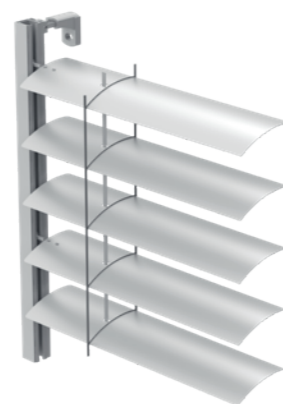

**AF 80**

Vonkajšia žalúzia plochá, šírka 80 milimetrov.

**AF 80 Plus**

Pre extrémne výšky a s dodatočnou stabilizáciou proti vetru.

**S lankovým vedením**

**S vodiacou lištou**

Medzné miery	AF 60 / AF 80	AF 80 Plus
Min. šírka [mm]	490 (motor)/485 (kľuka)	580 (motor)
max. šírka [mm] – samostatné zariadenie	5000 (motor/kľuka)	5000 (motor)
Max. výška [mm]	4000 (motor/kľuka)	6200 (motor)
max. plocha závesu[m <sup>2</sup> ] – samostatné zariadenie	20 (motor)/14 (kľuka)	20 (motor)
max. plocha závesu [m <sup>2</sup> ] – skupinové zariadenie	22,5 (motor)/12,6 (kľuka)	–