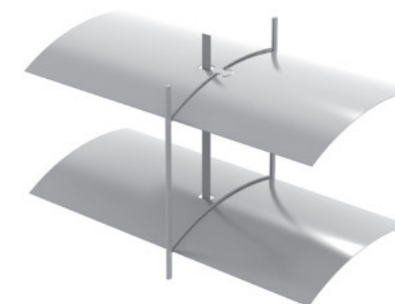

### Raffstor s lamelou v tvare S

Elegantne jemný obrys vlny a dokonalé vedenie svetla dovnútra.

### Raffstor s lamelou v tvare Z

Vedenie svetla s moderným geometrickým obrysom.

### Raffstor s lamelou v tvare C

Olemovaná a rovná, jednoducho elegantná.

### Vonkajšia žalúzia – lamela v tvare C plochá

Jemné línie vďaka elastickým lamelám.