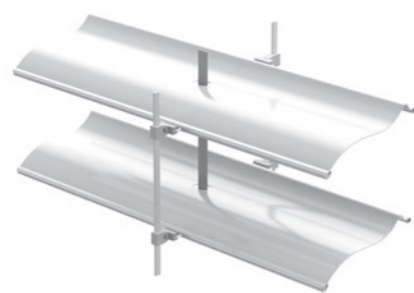

AR 63 S ECN

Perfektné riešenie pre úzke stenové konštrukcie alebo dodatočnú montáž.