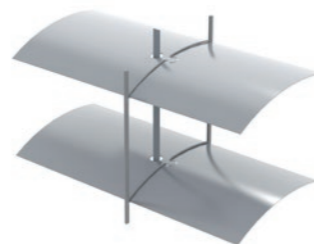

prvotriednu ochranu pred slnkom. Lamely "pružia" pod zaťažením vetrom znovu späť do pôvodnej podoby. Ako alternatíva k lankovému vedeniu sú k dispozícii aj ploché lamely s lištovým vedením.

**AF 60**

Vonkajšia žalúzia plochá, šírka 60 milimetrov.

**AF 80**

Vonkajšia žalúzia plochá, šírka 80 milimetrov.

**AF 80 Plus**

Pre extrémne výšky a s dodatočnou stabilizáciou proti vetru.

**S lankovým vedením**

**S vodiacou lištou**

Medzné miery	AF 60 / AF 80	AF 80 Plus
Min. šírka [mm]	490 (motor)/485 (kľuka)	580 (motor)
max. šírka [mm] – samostatné zariadenie	5000 (motor/kľuka)	5000 (motor)
Max. výška [mm]	4000 (motor/kľuka)	6200 (motor)
max. plocha závesu[m <sup>2</sup> ] – samostatné zariadenie	20 (motor)/14 (kľuka)	20 (motor)
max. plocha závesu [m <sup>2</sup> ] – skupinové zariadenie	22,5 (motor)/12,6 (kľuka)	–