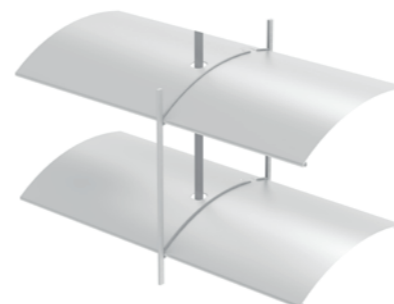

### Raffstor s lamelou v tvare S

Elegantne jemný obrys vlny a dokonalé vedenie svetla dovnútra.

### Raffstor s lamelou v tvare Z

Vedenie svetla s moderným geometrickým obrysom.