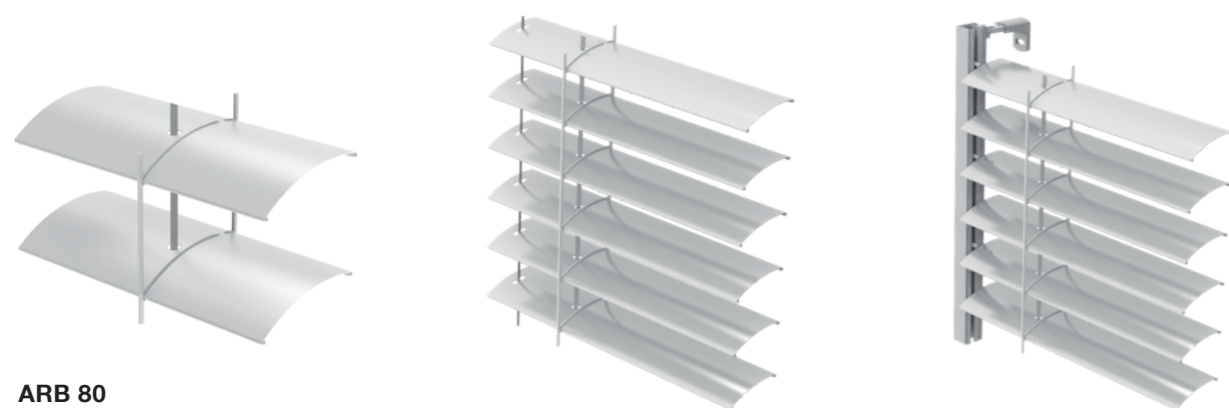

RAFFSTOR S LAMELOU V TVARE C

Osvedčená klasika

ARB 80

Olemovaná a rovná
Zbalenie nad sebou.

S lankovým vedením

S vodiacou lištou

Model ARB 80 je osvedčená klasika. Tak ako všetky rafstory HELLA je vyrobený zo špeciálnej hliníkovej zliatiny a má konvexne-konkávny tvar. Lamely sú z boku olemované a vedené v lište so striedavými čapmi. Taktiež olemované perforované otvory chránia vyťahovacie pásky, a preto sa nemusia pou-

žívať umelohmotné clipy. Je to teda ochrana pred slnkom a poveternostnými vplyvmi po celé generácie. Na požiadanie sú tieto rafstory dostupné aj so špeciálnym otáčaním na ovládanie denného svetla. Raffstor ARB 80 je k dispozícii aj s lankovým vedením ako alternatívou k lištovému vedeniu.

Medzné miery	ARB 80
Min. šírka [mm]	430 (motor)/420 (kľuka)
max. šírka [mm] – samostatné zariadenie	5000 (kľuka/motor)
Max. výška [mm]	5200 (kľuka/motor)
max. plocha závesu [m²] – samostatné zariadenie	20 (motor)/14 (kľuka)
max. plocha závesu [m²] – skupinové zariadenie	22,5 (motor)/12,6 (kľuka)