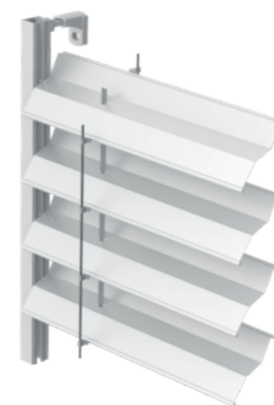

S vodiacou lištou