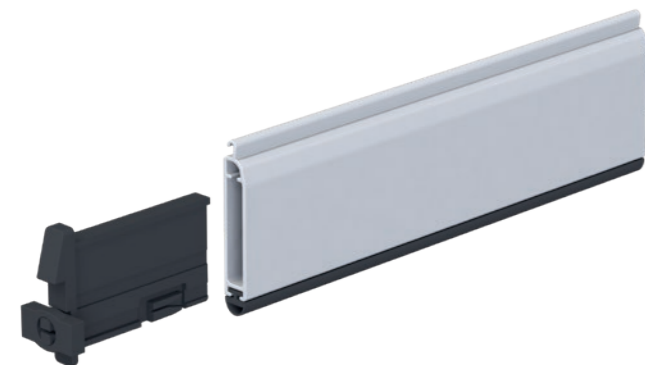

Roleta Top-Safe zabraňujúca vlámaniu

Bezpečná ochrana pred neželanými hosťami a maximálny komfort pri ovládaní – Top-Safe je roleta, ktorá ponúka bezpečnosť stlačením gombíka. Keď je roleta zatvorená, nie je možné ju zvonku násilne otvoriť alebo demontovať. Bezpečnostné roletové profily štvorcového boxu sú vyrobené z extrudovaného hliníka. Roleta Top-Safe má takisto zosilnené vodiace lišty s ochranou proti demontáži.

Strana pohonu SILENT

Strana ložiska SILENT

Koncová tyč

Keď je roletový záves zasunutý, koncová tyč so skrytými dorazmi je takmer neviditeľná. Záves možno kedykoľvek demontovať vďaka otočným skrytým zarážkam. Tento systém zjednodušuje napríklad opravu, prestavbu a dodatočnú montáž ochranných roliet proti hmyzu.