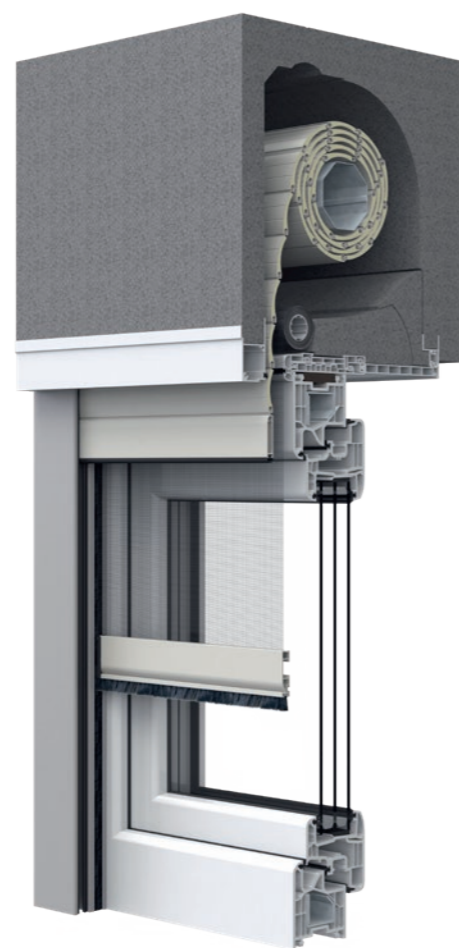

TOP FOAM s revíziou zdola

S integrovanou šachtou na uchytenie roliet, revízny otvor zdola, voliteľne s ochranou proti hmyzu.