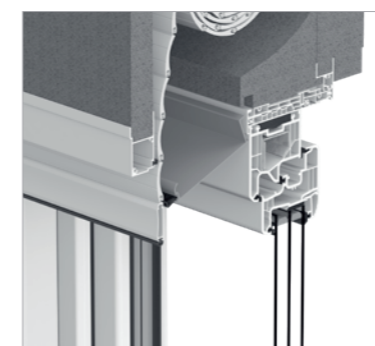

a hĺbok boxov pre všetky montážne situácie, ale aj kompatibilitou s ochranou pred slnkom a hmyzom. Nezáleží na tom, či si vyberiete roletu, raffstor alebo clonu, každá požiadavka sa dá integrovať. Vďaka napojeniu na okno pomocou klipsovej technológie je montáž boxov navyše mimoriadne jednoduchá.

TOP FOAM

Revízny kryt zvonku

Z extrudovaného hliníka s vtiaknutým kefovým tesnením na optimálne utesnenie smerom k roletovému závesu.

TOP FOAM

Revízny kryt na strane miestnosti

Extrudovaný z tvrdého plastu, tým pádom nedochádza k deformovaniu profilov. Montáž dutiny zabezpečuje vysokú stabilitu a podporuje izolačné účinky pomocou izolačného vzduchového vankúša.