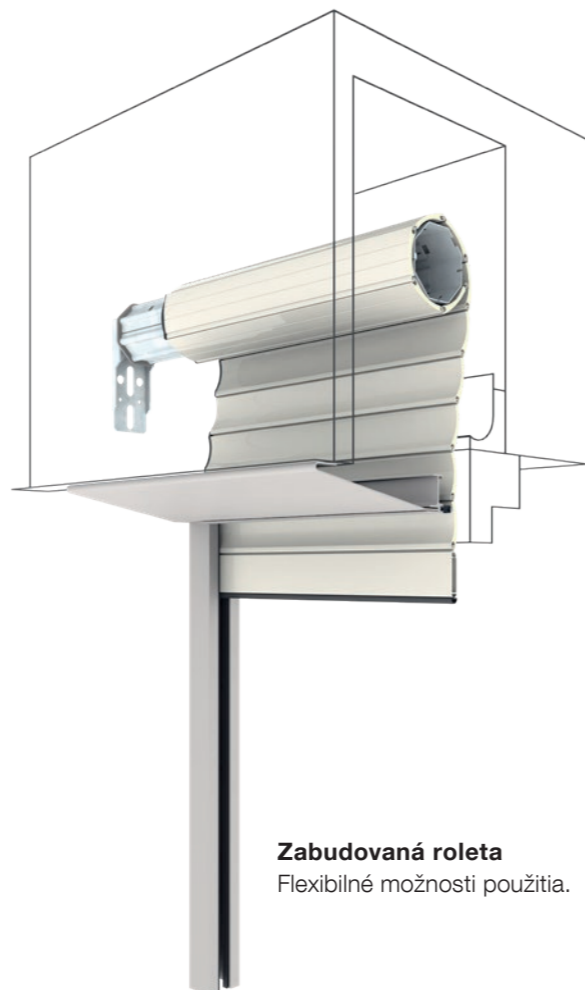

Roleta Top-Safe zabraňujúca vlámaniu

Bezpečná ochrana pred neželanými hosťami a maximálny komfort pri ovládaní – Top-Safe je roleta, ktorá ponúka bezpečnosť stlačením gombíka. Keď je roleta zatvorená, nie je možné ju zvonku násilne otvoriť alebo demontovať. Bezpečnostné roletové profily štvorcového boxu sú vyrobené z extrudovaného hliníka. Roleta Top-Safe má takisto zosilnené vodiace lišty s ochranou proti demontáži.

Zabudovaná roleta
Flexibilné možnosti použitia.

Zabudovaná roleta

Zabudované rolety ponúkajú flexibilné možnosti použitia a sú k dispozícii v širokej škále typov profilov. Záves je aretovaný a fixovaný na hriadeľ tuhými hriadeľovými spojkami. Koncová tyčka je naplnená zaťažujúcou oceľou. Zabudované rolety sú variabilne použiteľné, ako pravý alebo ľavý navíjač pre revíziu zvonka alebo ako pravý navíjač pre revíziu zvnútra. Zabudované rolety možno dodatočne namontovať aj do existujúcich šacht a voliteľne sú k dispozícii s rôznymi systémami na ochranu proti hmyzu. Vďaka veľkému výberu harmonizovaných komponentov je možné zobraziť akúkoľvek montážnu situáciu.

Šachtová roleta

Šachtová roleta je ideálnym výrobkom na renováciu. Montáž je jednoduchá a nekomplikovaná do existujúcej šachty. Ložisko môže byť k vodiacej lište voliteľne pripevnené ako ľavý alebo pravý navíjač. Výškovo nastaviteľný revízny kryt je k dispozícii ako voliteľné príslušenstvo. Šachtová roleta poskytuje aj špeciálnu ochranu pred hlukom: Keďže ložiská hriadeľa sú umiestnené na vodiacich kofajniciach, hluk, ktorý vniká do obytného priestoru cez šachtu, je minimalizovaný.