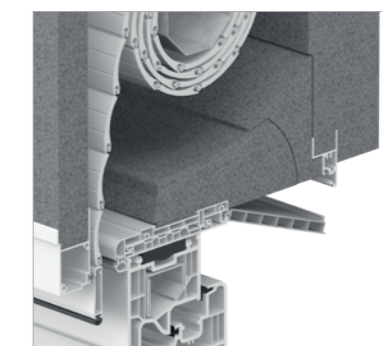

TOP FOAM

Revízny kryt zvonku

Z extrudovaného hliníka s vtiaknutým kefovým tesnením na optimálne utesnenie smerom k roletovému závesu.

TOP FOAM

Revízny kryt na strane miestnosti

Extrudovaný z tvrdého plastu, tým pádom nedochádza k deformovaniu profilov. Montáž dutiny zabezpečuje vysokú stabilitu a podporuje izolačné účinky pomocou izolačného vzduchového vankúša.