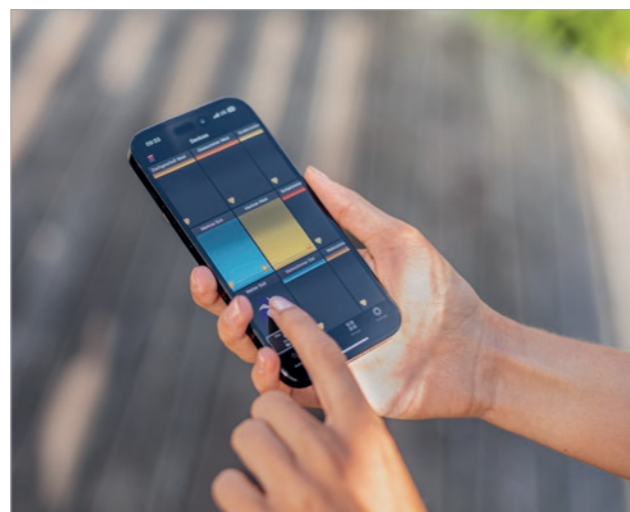

VŠETKO Z JEDNEJ RUKY

Vďaka svojej inovatívnej sile ponúka HELLA ako poskytovateľ kompletných služieb široké portfólio riešení ochrany pred slnkom na mieru. Prémiová kvalita je meradlom. Či už ide o dovybavenie, renováciu alebo novostavbu – HELLA má to správne riešenie pre každý stavebný projekt!

Terasy a záhrady

Okná a fasády

Stavby & renovácie

Riadenia