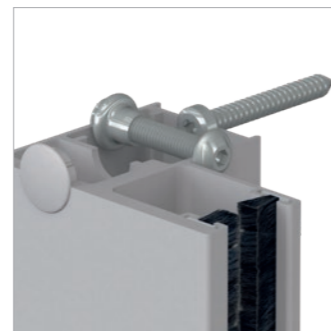

Bezpečnostná vodiaca lišta
So zvýšenou hrúbkou steny a neprístupnými montážnymi skrutkami.