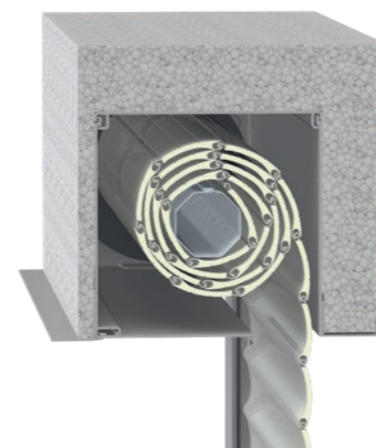

Dodatočné možnosti izolácie

Box
K dispozícii s 20, 30 alebo 40 milimetrovou izoláciou.