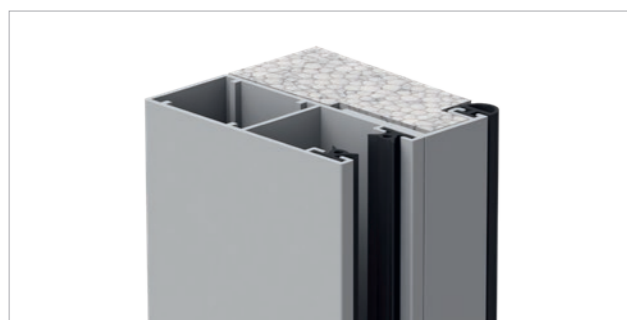

Vodiaca lišta s dodatočnou izoláciou

K dispozícii vo veľkosti 20, 30 alebo 40 milimetrov.