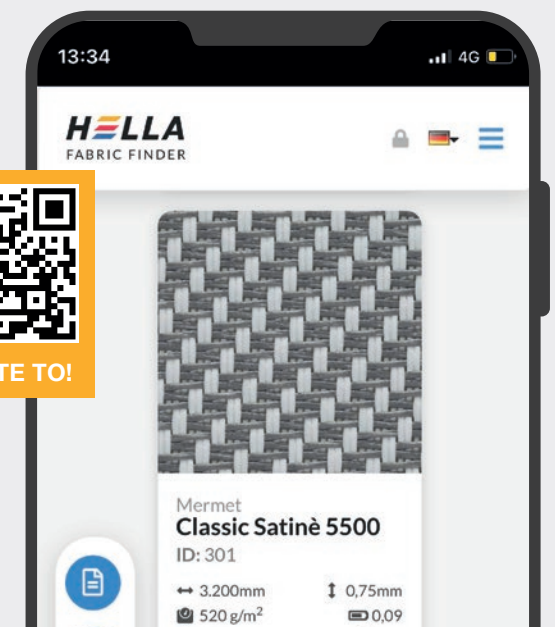

FABRIC FINDER

Mimoriadne osobitá látka

Najnovšia generácia funkčných textílií ponúka tieň, odráža slnečné lúče, je odolná voči poveternostným vplyvom, odolná voči roztrhnutiu a priepustná pre vzduch. S FABRIC FINDER od HELLA nájdite teraz vhodnú látku.

SKÚSTE TO!