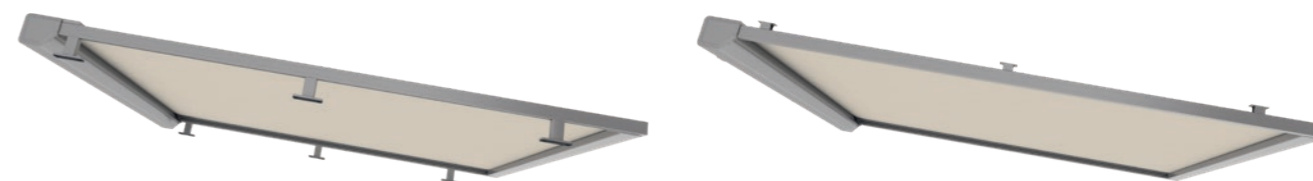

HELLA

**KOMFORTNÉ
TIENIACE ZARIADENIA**

Markízy na sklo a pod sklo

DVA PRE VŠETKY PRÍPADY

SOLANYA

Stredomorská ľahkosť

SOLANYA je perfektná markíza na zatiernenie sklenených striech. Môže sa namontovať na sklenenú strechu alebo pod ňu a vďaka štíhlej konštrukcii a malej veľkosti boxu sa nenápadne začlení do celkového vzhľadu.

Malá veľkosť boxu, 151x131 mm s inteligentnou pružinovou mechanikou pre optimálne napnutie látky

Stabilné montážne konzoly s integrovanou zvukovou izoláciou a utesnením proti vode

SOLEYA

Najlepšie pod slnkom

SOLEYA je vďaka robustnej konštrukcii vhodná na zatiernenie veľkých sklenených striech na terasách s plochou do 30 štvorcových metrov. Dá sa použiť ako markíza na sklo alebo pod sklo. Pri variante pod sklom sa na želanie integrované a stmievateľné LED pásy starajú o príjemnú atmosféru. Pri vyhotovení protect je látka vedená v bočnom leme, čo zaručuje vzhľad bez štrbín a vysokú stabilitu proti vetru.

Malá veľkosť boxu, 253x156 mm s voliteľným LED

Dvojitá vodiaca lišta pri kombinácii zariadenia

Vedenie látky bez štrbín vo vyhotovení protect

Hraničné rozmery [mm]	SOLANYA	SOLEYA	SOLEYA protect
Minimálna šírka	1 420	1 420	1 420
Maximálna šírka – jednotlivé zariadenie	4 500	6 000	6 000
Maximálna šírka – spojené	9 000	10 000	10 000
Maximálne vyklopenie – jednotlivé	4 500	6 500	6 000
Maximálne vyklopenie – spojené	4 500	5 000	5 000