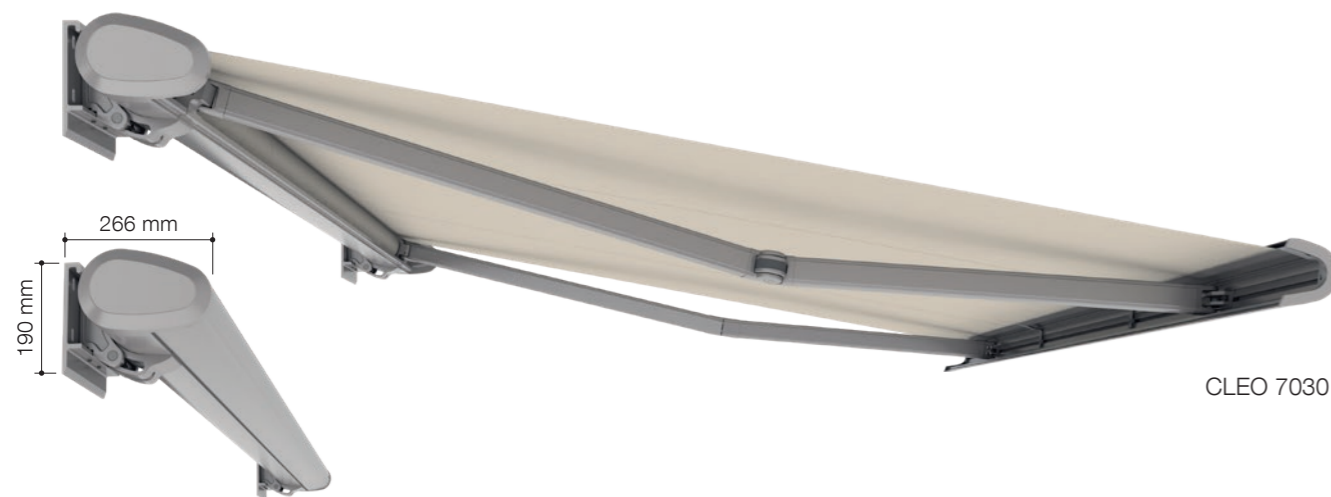

## Stín elegantní formou

Lehoučká, štíhlá, tvarově krásná – markýza CLEO 7040 poskytuje stín velkorysým způsobem, zároveň však působí elegantně a svěže. Díky oválné kazetě ji lze i navzdory velikosti namontovat do malého prostoru. Přiznané konzoly pro montáž na stěnu a do stropu, ale i snadná instalace přispívají k mimořádné flexibilitě markýzy. Volán Varioplus na přání chrání navíc před zapadajícím sluncem a nežádoucími pohledy. Pro maximální komfort jsou k dispozici větrná a sluneční čidla i senzory deště.

Jednoduché nastavení sklonu 5° až 40°.

Kloubové rameno se skrytým pásem s vysokou pevností v tahu, na přání s integrovaným osvětlením LED.

Volán Varioplus na přání, integrovaný ve výsuvném profilu CLEO 7040, chrání ještě více proti slunci a nežádoucími pohledům.

## Kompaktní a krásná

Kazetová markýza CLEO 7030 a CLEO 5530 s oválnou kazetou, která umožňuje prostorově nenáročnou montáž. Díky mnoha možnostem upevnění je CLEO 7030 velice flexibilní, takže se přizpůsobí jakékoli architektuře. Při montáži na stěnu lze CLEO 5530 naklonit až na 65 stupňů a při montáži do stropu až do 80 stupňů. Přiznané konzoly pro montáž na stěnu i do stropu a lehká konstrukce přispívají k mimořádné variabilitě markýzy. Pro maximální komfort jsou navíc u obou variant k dispozici větrná a sluneční čidla i senzory deště.