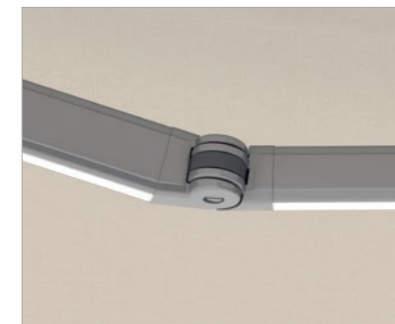

Kloubové rameno se skrytým pásem s vysokou pevností v tahu, na přání s integrovaným osvětlením LED.