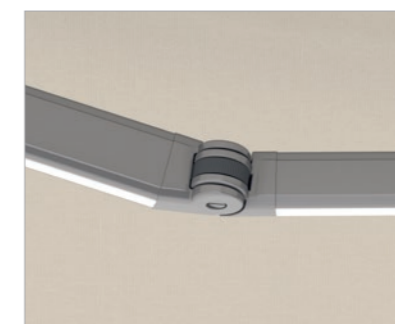

Kloubové rameno se skrytým tažným pásem s vysokou pevností v tahu, na přání s integrovaným osvětlením LED u AREIA 7040.