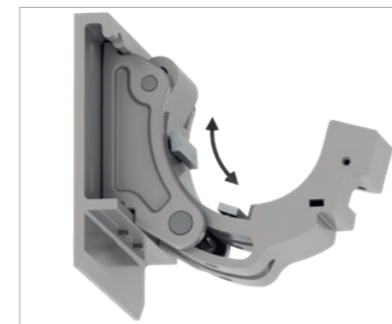

Jednoduché nastavení sklonu 5° až 40°.