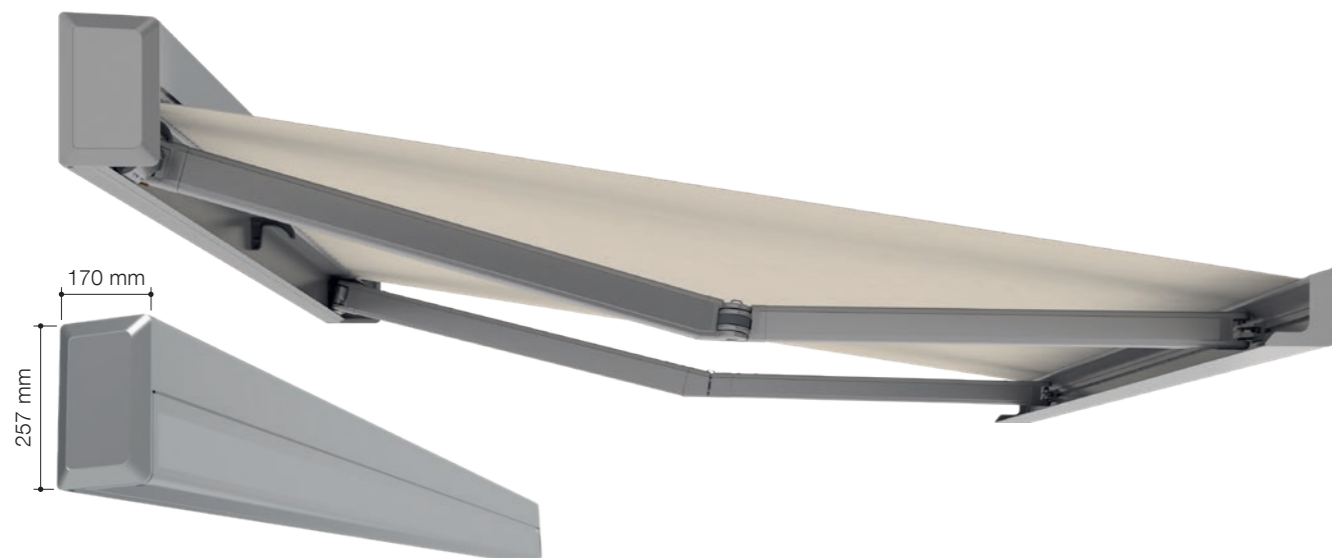

### ELEGANZA

Elegantní markýzová pergola s rolovací střechou a na přání s volánem Varioplus.

Montuje se zarovnaná se stěnou bez viditelných konzol.

Kloubové rameno se skrytým pásem s vysokou pevností v tahu, na přání s integrovaným osvětlením LED.