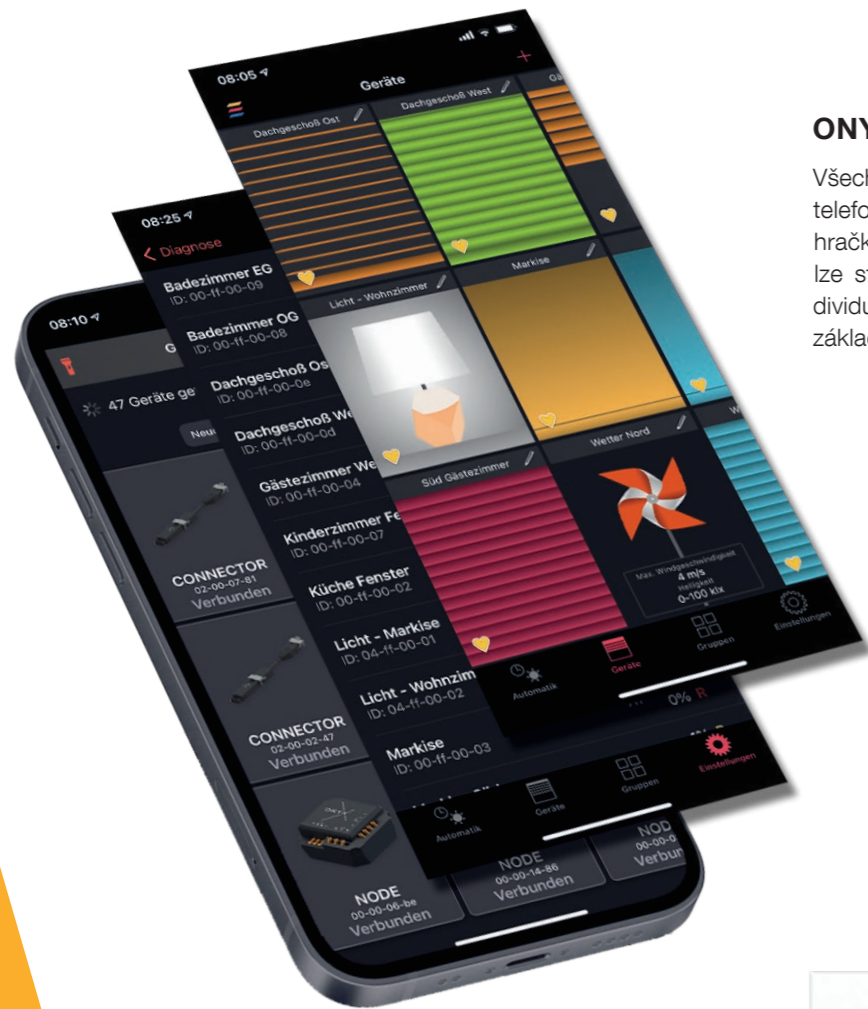

Komponenty

ONYX App

Všechny výrobky jedním pohledem na chytrý telefon! S aplikací ONYX je řízení stínicí techniky hračkou – ať už doma nebo na cestách. V aplikaci lze stínicí prvky ovládat a nastavovat pomocí individuálně nastavitelných scénářů a programů na základě aktuálních povětrnostních podmínek.

ONYX.CLICK

Výrobky stínicí techniky se ovládají ručním vysílačem ONYX.CLICK a nástěnným vysílačem ONYX.SWITCH zcela jednoduše. Je možné sdružit více stínicích elementů a seskupit je do pěti kanálů. Rozdílné barvy pak ukazují, jaký výrobek je právě řízen. Nástěnné a ruční vysílače lze použít samostatně nebo jako rozšíření Centerboxu. Nástěnný vysílač ONYX.SWITCH je k dispozici s rámečkem nebo bez něj a hodí se do všech standardních řad spínačů.