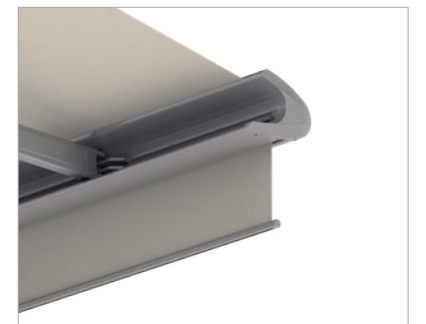

Volán Varioplus na přání, integrovaný ve výsuvném profilu CLEO 7040, chrání ještě více proti slunci a nežádoucími pohledům.

Mezní hodnoty při výsuvu [mm]	1500	2000	2500	3000	3500	4000
min. šířka – jednotlivé zařízení	2170	2670	3170	3670	4170	4670
max. šířka – jednotlivé zařízení	7000	7000	7000	7000	7000	7000