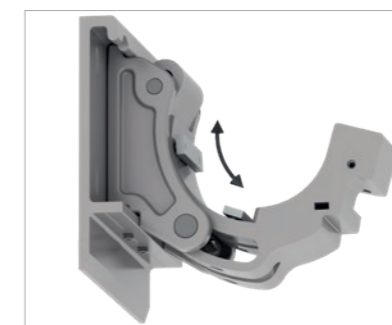

## Kompaktní a krásná

Kazetová markýza CLEO 7030 a CLEO 5530 s oválnou kazetou, která umožňuje prostorově nenáročnou montáž. Díky mnoha možnostem upevnění je CLEO 7030 velice flexibilní, takže se přizpůsobí jakékoli architektuře. Při montáži na stěnu lze CLEO 5530 naklonit až na 65 stupňů a při montáži do stropu až do 80 stupňů. Přiznané konzoly pro montáž na stěnu i do stropu a lehká konstrukce přispívají k mimořádné variabilitě markýzy. Pro maximální komfort jsou navíc u obou variant k dispozici větrná a sluneční čidla i senzory deště.

CLEO 7030

CLEO 5530

CLEO 7030 | 5530

Velký rozsah sklonu u CLEO 5530 s motorovým pohonem: montáž na stěnu (5° až 65°), montáž do stropu (5° až 80°).

Jednoduché nastavení sklonu u CLEO 7030: 5° až 45°.

Opticky nižší, stabilní kloubové rameno se skrytým pásem pevným v tahu.