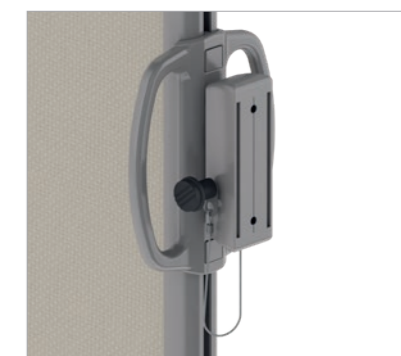

Samostatně stojící se sloupkem.

Jednoduchá montáž sloupku  
s konzolou do země  
k zabetonování nebo zatlučení.

Spolehlivá aretace.

Mezní hodnoty [mm]	
max. šířka – jednotlivé zařízení	1900
max. výsuv – jednotlivé zařízení	4000