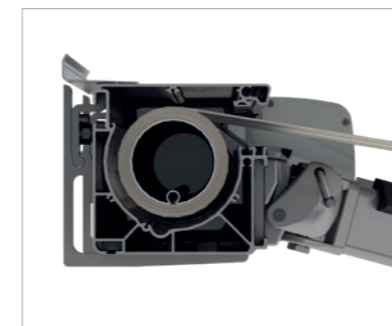

Jednodílný profil kazety pro textílie umožňuje optimální napojení na stěnu, čímž je kazetová markýza mimořádně stabilní.