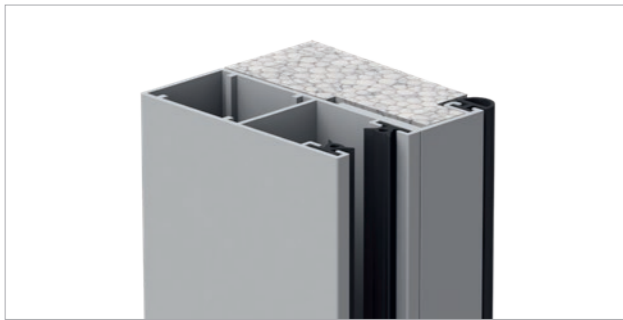

Vodicí lišta s dodatečnou izolací

K dispozici v 20, 30 nebo 40 milimetrech.