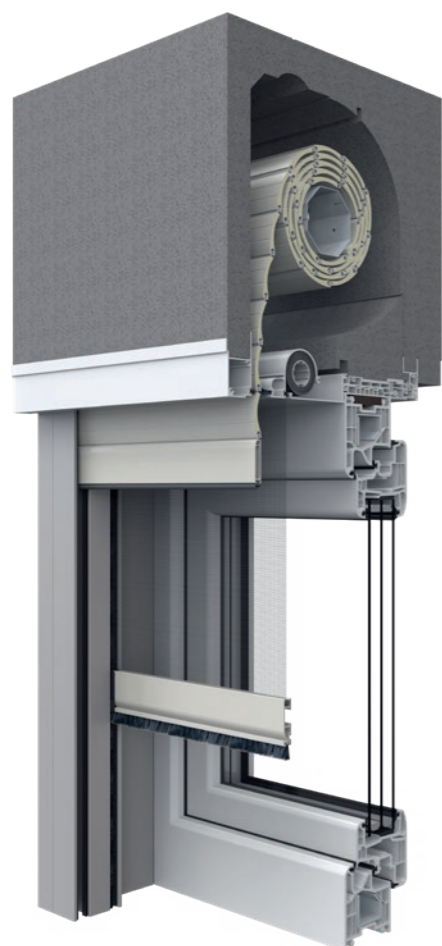

NADOKENNÍ SYSTÉMY

THERMplus nadokenní elementy

HELLA nabízí širokou paletu nadokenních schránek. Z hlediska tepelné a zvukové izolace, vzduchotěsnosti a statiky představuje TOP FOAM vynikající řešení. U TOP FOAM se jedná o nadokenní systémy z nesmršovacího polystyrenu, který kombinuje nejlepší možné izolační hodnoty s vysokou flexibilitou. To dotvrzují nejen různé výšky a hloubky schránky

pro všechny zástavbové situace, ale i kompatibilita se stínicí technikou a sítěmi proti hmyzu. Ať se jedná o roletu, venkovní žaluzii nebo screen, realizovat lze jakýkoli požadavek. Napojení na okno naklapávací technikou navíc výrazně usnadňuje montáž schránek.

TOP FOAM RvA

S integrovanou šachtou pro zabudování rolet, revize z exteriéru, na přání se sítě proti hmyzu.