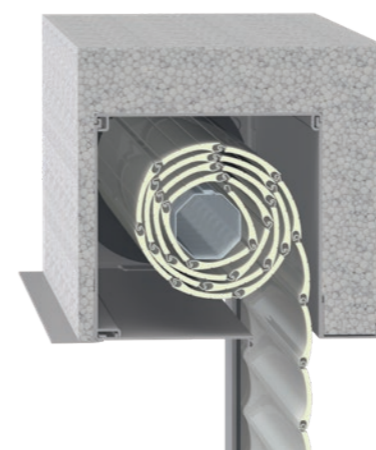

Dodatečné možnosti izolace

Schránka

K dispozici s izolací 20, 30 nebo 40 milimetrů.