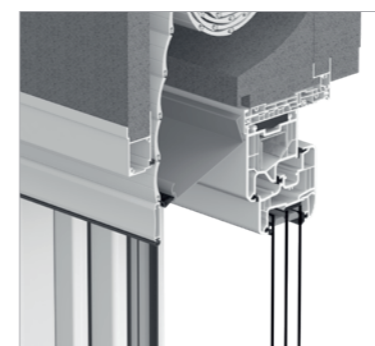

TOP FOAM

Revizní kryt z exteriéru

Z protlačovaného hliníku s těsnícími kartáčky pro optimální utěsnění závěsu rolety.