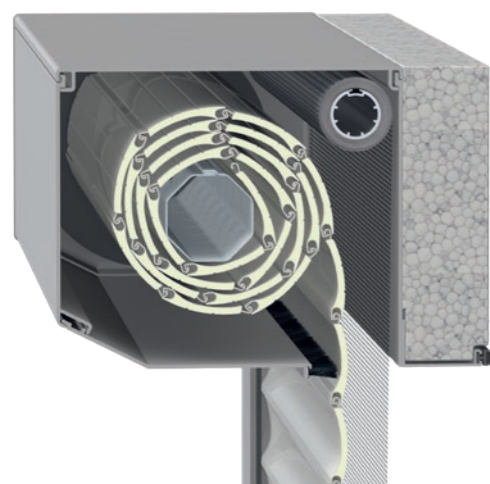

nova předokenní roleta

Všechny elementy jsou na přání k dispozici se sítí proti hmyzu a dodatečnou izolací.