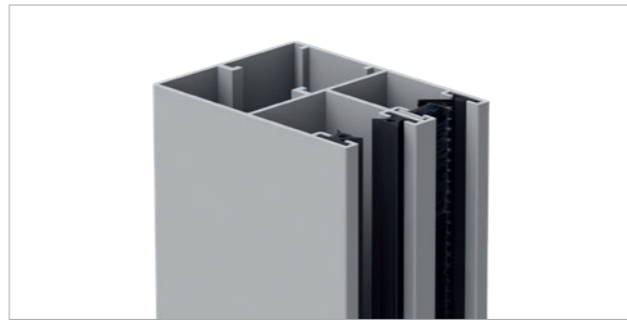

Vodicí lišta sítě proti hmyzu

Praktické a stabilní vodící lišty pro kombinaci s rolovací sítí proti hmyzu.