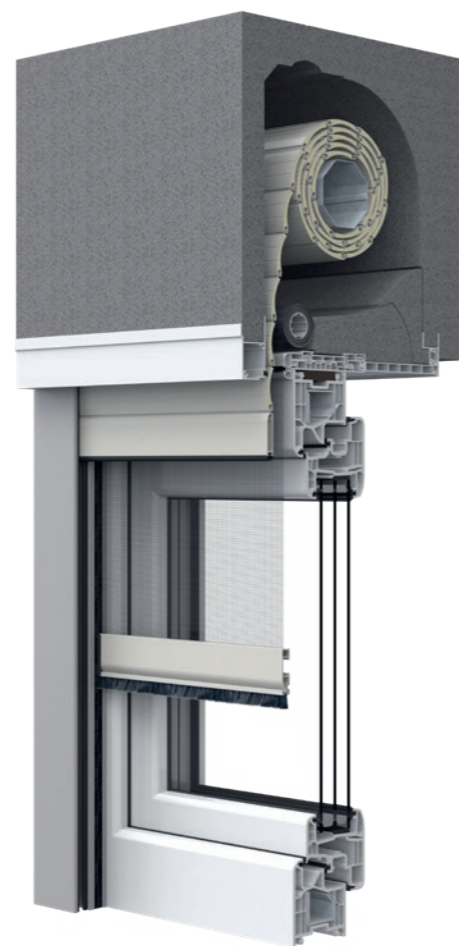

TOP FOAM RvU

S integrovanou šachtou pro zabudování rolet, revize zesponu, na přání se sítě proti hmyzu.