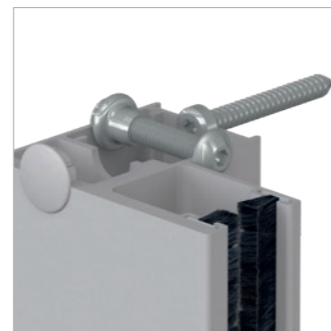

## Bezpečnostní prvky

**Zámek proti nadzvednutí**  
Uzavírá závěs ve spodní koncové poloze

**Vyztužující třmen kazety**  
Zabraňuje demontáži a otevření kazety.

**Zesílená koncová lišta**  
Ocelová vložka znesnadňuje vylovení rolety páčidlem.

**Bezpečnostní vodící lišta**  
Se zesílenou tloušťkou stěny a nepřístupnými montážními šrouby.