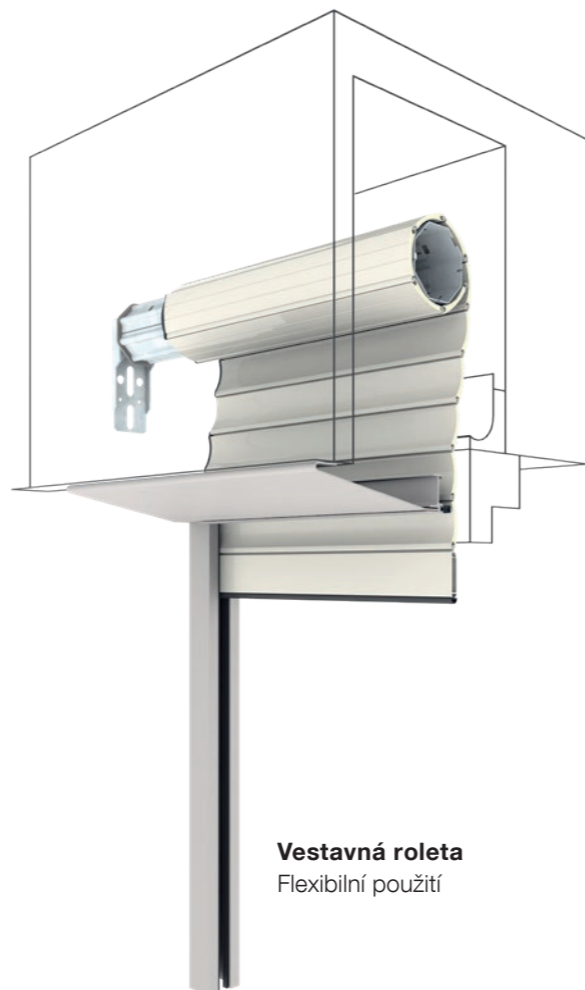

VESTAVNÉ SYSTÉMY

Pro stávající šachty

Pro architekty a investory jsou vestavné rolety přínosné z několika hledisek: Šetří čas a náklady nejen při stavbě, ale i později při údržbových pracích. HELLA instaluje ve standardu teleskopickou hřídel, která zajišťuje jednoduchý servis. Ze stavebně fyzikálního hlediska jsou rozhodující konstrukční výhody dokonalé integrace stínicí techniky do zdiva. Žádná slabá místa, schránka a vodící lišty jsou zarovnané pod omítkou, výborná energetická efektivita a nesmírná rozmanitost řešení. Údržbové práce lze provádět z interiéru i exteriéru.

Vestavná roleta
Flexibilní použití

Vestavná roleta

Vestavné rolety skýtají možnosti flexibilního použití a jsou k dispozici v široké paletě typů profilů. Závěs je aretovaný a na hřídeli fixovaný pevnými plastovými držáky. Koncová lišta je vyplněna ocelovou zátěží. Vestavné rolety mají variabilní použití, s navíjením od okna nebo k oknu pro revizi v exteriéru nebo s navíjením od okna pro revizi z interiéru. Vestavné rolety lze zabudovat i dodatečně do stávajících šachet, na přání jsou k dispozici s různými systémy sítě proti hmyzu. Velký výběr vzájemně sladěných součástí umožňuje znázornit a modelovat jakoukoli zástavbovou situaci.