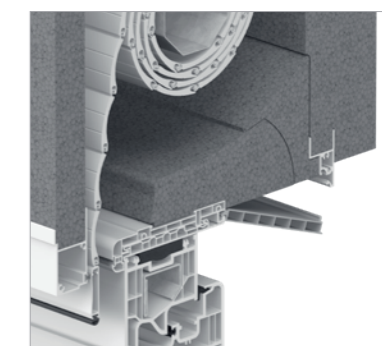

#### Revizní kryt z exteriéru

Z protlačovaného hliníku s těsnícími kartáčky pro optimální utěsnění závěsu rolety.