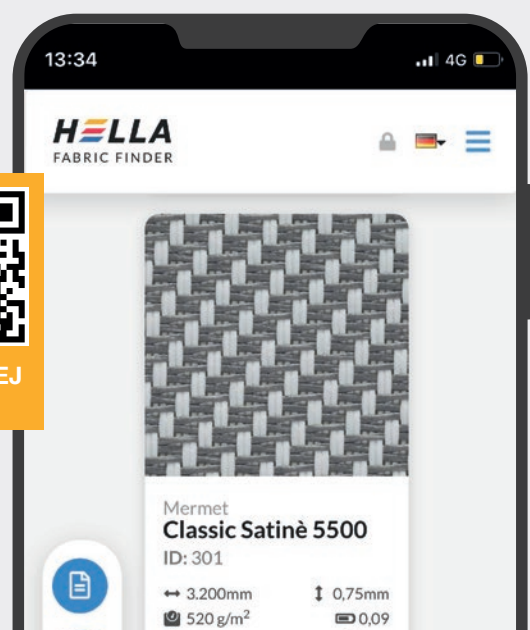

FABRIC FINDER

Zcela mimořádná textilie

Funkční textilie nejnovější generace poskytují stín, odrážejí sluneční paprsky, jsou prodyšné, odolné nepřizní počasí a roztržení. Pomocí FABRIC FINDER od HELLA najdete nyní vhodnou látku.

VYZKOUŠEJ
TO!