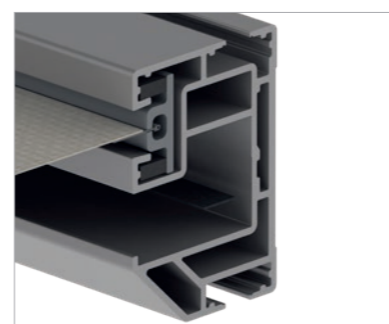

SOLANYA dokáže dokonale zastínit prosklené střechy. Dá se namontovat nad nebo pod prosklenou střechu a díky štíhlé konstrukci a malé velikosti kazety se nenápadně začlení do celkového vzhledu.

Mezní hodnoty [mm]	SOLANYA	SOLEYA	SOLEYA protect
Minimální šířka	1 420	1 420	1 420
Maximální šířka – jednotlivé zařízení	4 500	6 000	6 000
Maximální šířka – spojená zařízení	9 000	10 000	10 000
Maximální výsuv - jednotlivé zařízení	4 500	6 500	6 000
Maximální výsuv - spojená zařízení	4 500	5 000	5 000

SOLEYA

To nejlepší pod sluncem

Malá velikost kazety 253×156 mm, na přání s osvětlením LED.

Dvojitá vodící lišta u kombinace zařízení.

Vedení textílie bez prosvitu v provedení protect.

SOLEYA s většími rozměry kazety a robustní konstrukcí je vhodná pro zastínění velkých prosklených střech teras až do plochy 30 metrů čtverečních. K dispozici je provedení nad nebo pod zasklení. Ve variantě pod zasklení dodávají atmosféru integrované a stmívatelné pásky LED, instalované na přání. U provedení protect je textílie vedená bočním lemem v lištách, což zaručuje vzhled bez prosvitu a vysokou stabilitu ve větru.