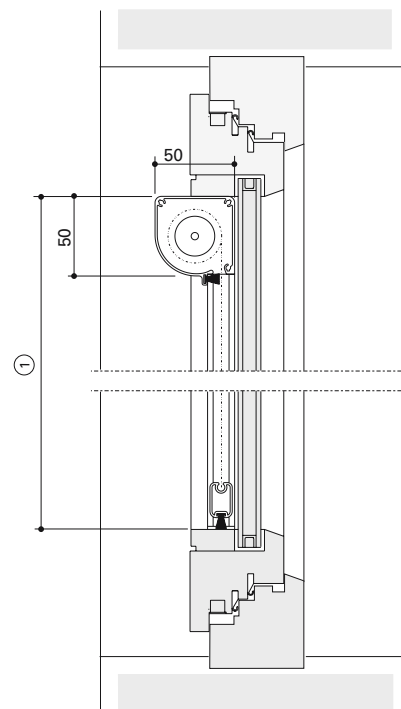

### Einbaubeispiele

Montage von vorne auf den Fensterflügel

#### Legende

- ① Fertighöhe
- ② Lichte Glasleiste

Montage seitlich in die Glasleiste

#### Legende

- ① Fertighöhe = Lichte Höhe - 2 mm

Grenzmaße	min. Breite [mm]	max. Breite [mm]	max. Höhe [mm]	max. Fläche [m <sup>2</sup> ]
Trevira Light, Blackout	500	2000	2200	2,5
Blendschutzfolie	500	1500	2500	2,5
SOLTIS 86/92/99, Sun	500	2000	2000	2,5
Umbra	500	2000	2500	2,5