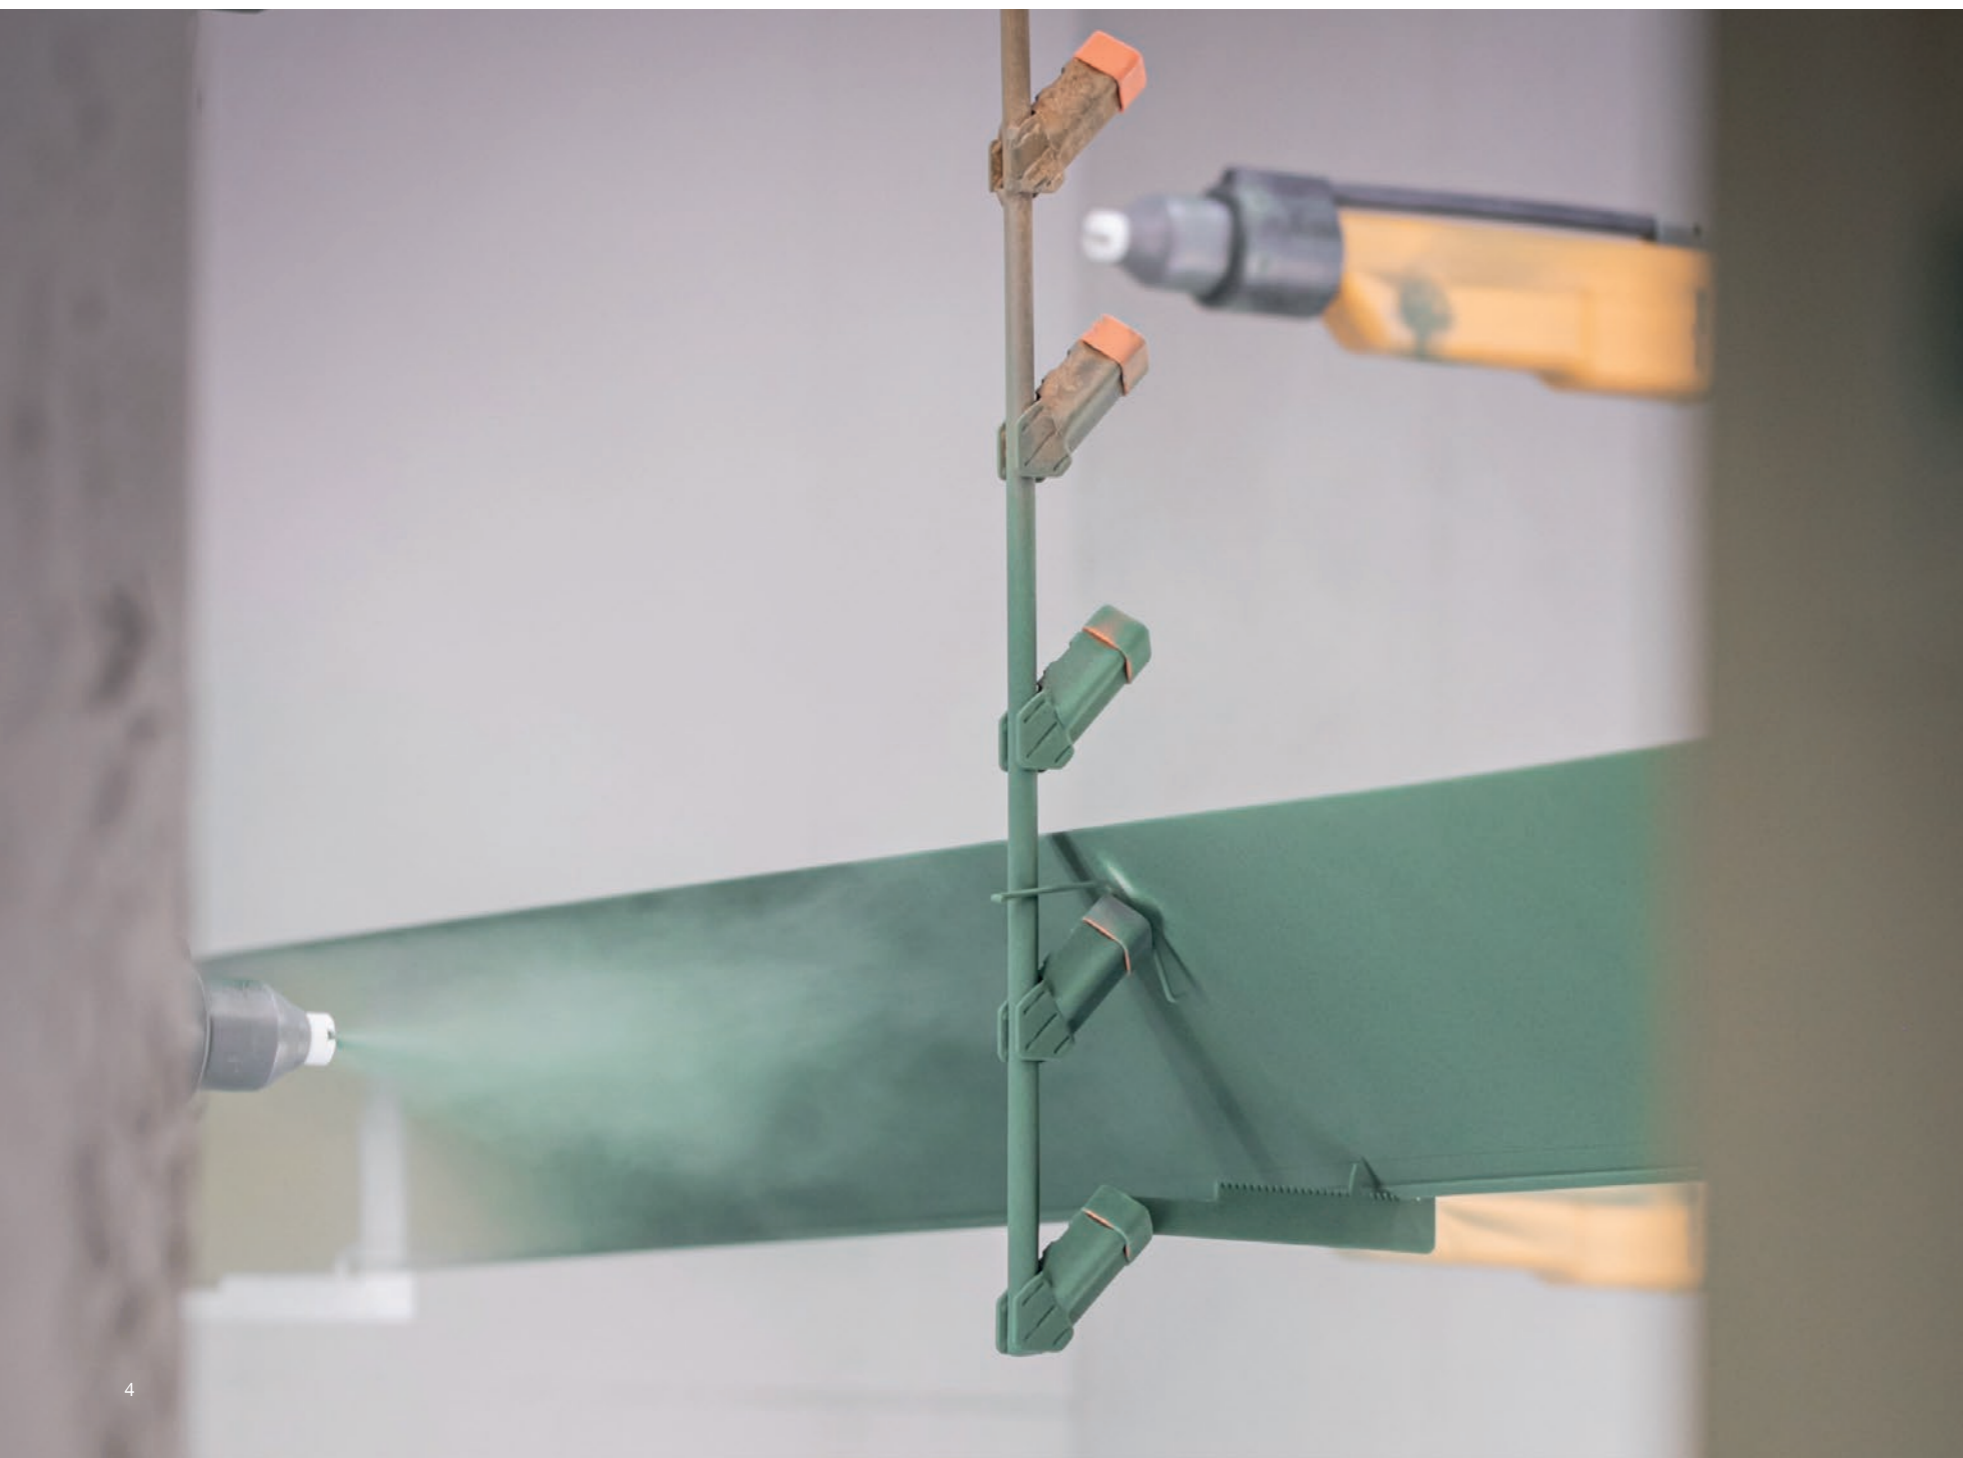

ROZMANITOST & KVALITA

Osobitému barevnému ztvárnění se nekladou žádné meze: Paleta barev HELLA je tak pestrá jako život. Sahá od široké nabídky standardních barev RAL přes barvy odolné povětrnostním vlivům HWF až po 1000 COLORS, se kterými lze uskutečnit jakékoli myslitelné přání. Navíc je možné vybírat různý stupeň lesku, od hedvábného lesku až po mat s jemnou strukturou.

Kvalitní nátěry, splňující normy GSB-Premium ve fasádní kvalitě, podtrhují vysoké nároky HELLA na kvalitu. Pro komponenty, enormě vystavené vlivům slunce, větru a nepřízní počasí, nabízíme nátěr Qualicoat s mimořádně vysokou odolností proti UV záření.

DOPORUČENÍ

Pro markýzy a pergoly doporučujeme zejména povrchovou úpravu mat a mat struktura.