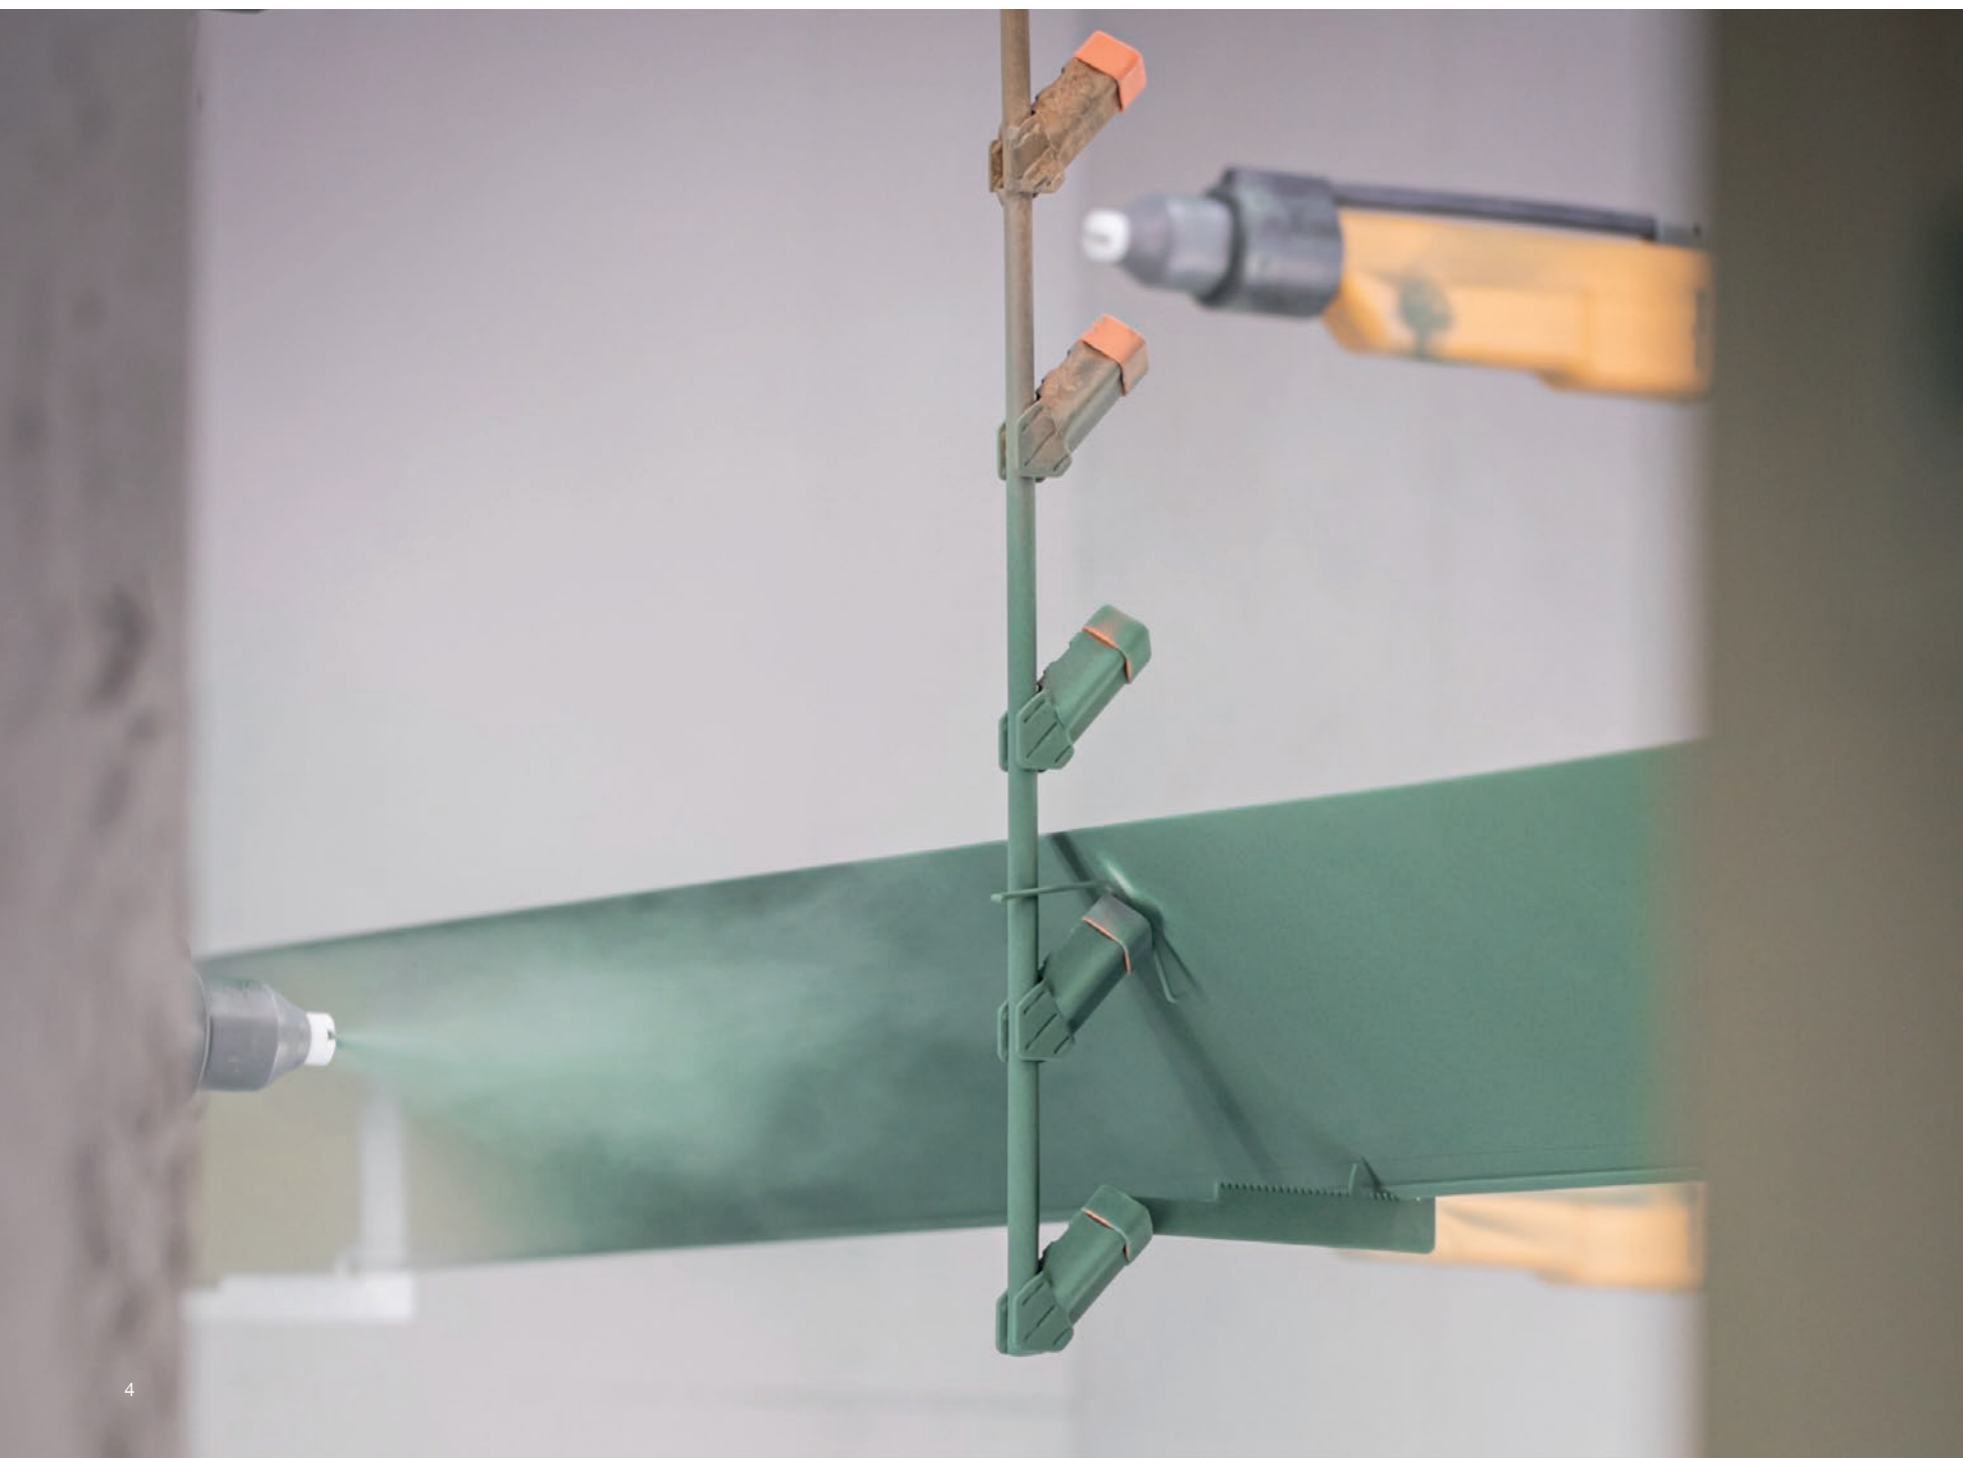

ROZMANITOSŤ A KVALITA

Akákoľvek farba na želania bez obmedzenia: Farebná paleta HELLA je pestrá ako život sám. Od širokého výberu štandardných farieb RAL cez farby HWF s vysokou odolnosťou voči poveternostným vplyvom až po 1000 COLORS, s ktorými možno zrealizovať každé farebné prevedenie, ktoré vám napadne. Vybrať si môžete aj medzi rôznymi stupňami lesku, od hodvábného lesku až po matné vyhotovenie s jemnou štruktúrou.

Vysokokvalitná povrchová úprava podľa smerníc spolku Gütegemeinschaft für die Stückbeschichtung von Bauteilen (GBS Premium) vo fasádnej kvalite zdôrazňuje vysoké štandardy kvality spoločnosti HELLA. Pre mimoriadne namáhanie slnkom, vetrom a počasím ponúkame povrchovú úpravu Qualicoat vysokej kvality s mimoriadne vysokou odolnosťou voči UV žiareniu.

ODPORÚČANIE

Pre markízy a pergoly je obzvlášť vhodný povrch Matný a Matný s jemnou štruktúrou.