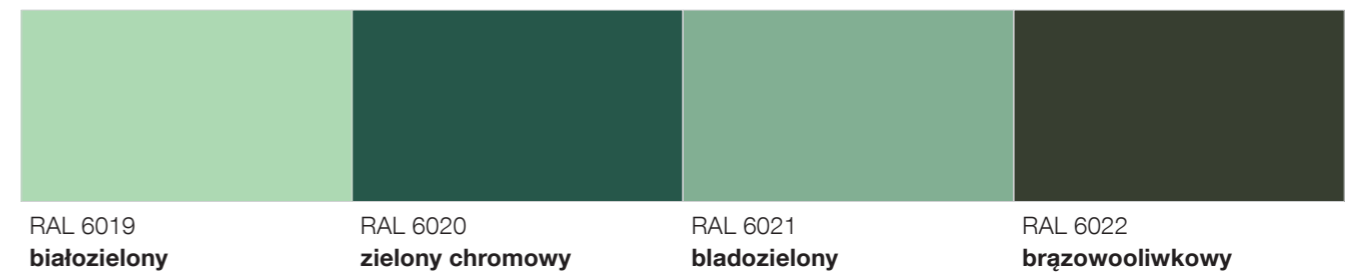

0003
Beżowy

VSR 0110
Ciemny beż

VSR 0330
Czerwień purpurowa

VSR 0780
Brązowy

Z uwagi na właściwości druku kolory przedstawione w tym dokumencie mogą odbiegać od rzeczywistych.

Ze względu na różne procedury stosowane w czasie produkcji nie da się uniknąć różnic kolorów między lamelami / profilami rolet oraz powlekanymi proszkowo częściami aluminiowymi. Nasze kolory mogą się różnić co do odcienia i połysku w stosunku do oryginalnych kolorów producentów ze względu na różne metody produkcji.

RAL 3014 **stary róż** RAL 3015 **jasnoróżowy** RAL 3016 **czzerwony koralowy** RAL 3017 **rosé**

RAL 5001 **zielononiebieski** RAL 5002 **niebieski ultramaryna** RAL 5003 **szafirowniebieski** RAL 5004 **czarnoniebieski**

RAL 3018 **czzerwony truskawkowy** RAL 3020 **czzerwony komunikacyjny** RAL 3022 **łososiowoczerwony** RAL 3027 **czzerwony malinowy**

RAL 5005 **niebieski sygnałowy** RAL 5007 **niebieski brylantowy** RAL 5008 **szaroniebieski** RAL 5009 **niebieski atlantycki**

RAL 3031 **czzerwony orientalny** RAL 4001 **czzerwony lilowy** RAL 4002 **czerwonofioletowy** RAL 4003 **różowy intensywny**

RAL 5010 **niebieski Chagall** RAL 5011 **niebieski stalowy** RAL 5012 **niebieski świetlisty** RAL 5013 **kobaltowoniebieski**