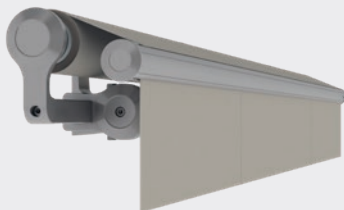

Více informací naleznete na
www.hella.info

KAZETOVÉ MARKÝZY

Kazetové markýzy HELLA jsou v zasunutém stavu chráněny před vlivy počasí. Díky elegantním tvarům a velkému výběru textilií se modely PAN, C2 a CLEO hladce začlení do architektury objektu. Markýzy lze ovládat klikou nebo motorem a je možné je vybavit i rádiovým řízením.

C2

Tuto markýzu charakterizuje elegantní, plochá kazeta, ve které jsou dokonale skryté technické části a stínicí textilie. C2 upoutá funkčním a zcela moderním designem, je modulární, umožňuje spojení dvou markýz a ideálně se hodí pro zastínění velkých ploch.

CLEO 7040 | 7030 | 5530

Krásný tvar štíhlé konstrukce, která se velmi snadno otevírá a uzavírá. Oválná kazeta umožňuje prostorově nenáročnou montáž. Díky lehké konstrukci a mnoha možnostem upevnění lze markýzu CLEO používat flexibilně.

VIVA 7040

Polootevřená markýza s mnoha funkcemi.

AREIA 7040 | 6030

Otevřená allround markýza AREIA s promyšlenou technologií.

VYBAVENÍ

Osvětlení LED

Osvětlení markýz je na přání k dispozici pro markýzy AREIA 7040, VIVA 7040, CLEO 7040 a PAN 7040. Je integrováno do spodní části kloubového ramena, prostor pod markýzou osvětluje teplým bílým světlem.