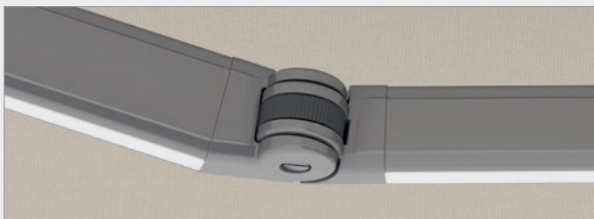

Více informací naleznete na
www.hella.info

KAZETOVÉ MARKÝZY

Kazetové markýzy HELLA jsou v zasunutém stavu chráněny před vlivy počasí. Díky elegantním tvarům a velkému výběru textilií se modely PAN, C2 a CLEO hladce začlení do architektury objektu. Markýzy lze ovládat klikou nebo motorem a je možné je vybavit i rádiovým řízením.

C2

Tuto markýzu charakterizuje elegantní, plochá kazeta, ve které jsou dokonale skryté technické části a stínicí textilie. C2 upoutá funkčním a zcela moderním designem, je modulární, umožňuje spojení dvou markýz a ideálně se hodí pro zastínění velkých ploch.

CLEO 7040 | 7030 | 5530

Krásný tvar štíhlé konstrukce, která se velmi snadno otevírá a uzavírá. Oválná kazeta umožňuje prostorově nenáročnou montáž. Díky lehké konstrukci a mnoha možnostem upevnění lze markýzu CLEO používat flexibilně.

VIVA 7040

Polootevřená markýza s mnoha funkcemi.

AREIA 7040 | 6030

Otevřená allround markýza AREIA s promyšlenou technologií.

VYBAVENÍ

Osvětlení LED

Osvětlení markýz je na přání k dispozici pro markýzy AREIA 7040, VIVA 7040, CLEO 7040 a PAN 7040. Je integrováno do spodní části kloubového ramena, prostor pod markýzou osvětluje teplým bílým světlem.