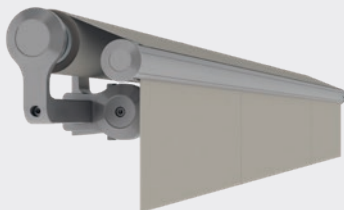

Roleta Varioplus

Roleta Varioplus je ideálnym riešením pre markízy AREIA 7040, CLEO 7040, VIVA 7040 a C2 pri zapadajúcom slnku. Ako dodatočná ochrana pred slnkom a nežiaducimi pohľadmi je roleta integrovaná do vyklápacieho profilu. V závislosti od typu markízy, zvoleného pohonu a tieniacej textilie môže mať výšku až 2500 mm.