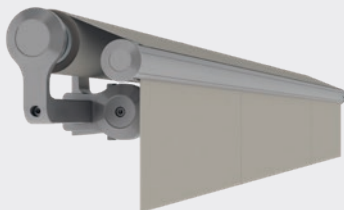

PAN 7040

Elegantna i ekstravagantna tenda namata se prema gore i tako potpuno nestaje u kutiji montiranoj u visokom formatu. PAN 7040 je zaštita od sunca po mjeri za čiste arhitektonske koncepte i posebne zahtjeve dizajna.

CLEO 7040 | 7030 | 5530

Lebdeći, gotovo bestežinski otvara se ova uska, lijepa konstrukcija čija se ovalna kazeta može montirati tako da uštedi dosta prostora. Lagana konstrukcija i mnoge varijante pričvršćenja čine CLEO tendu fleksibilnim za uporabu.

VIVA 7040

Poluotvorena tenda s mnogim funkcijama.

AREIA 7040 | 6030

Otvorena višenamjenska tenda AREIA s nadmoćnom tehnikom.

OPREMA

LED rasvjeta

Rasvjeta tende je po želji dostupna za tende AREIA 7040, VIVA 7040, CLEO 7040 i PAN 7040. Ugrađeno na donjoj strani zglobnog kraka, toplo bijelo svjetlo osvjetljava prostor ispod tende.

Varioplus rolo

Varioplus rolo je optimalno rješenje kada je sunce nisko, a prikladan je za tende AREIA 7040, CLEO 7040, VIVA 7040 i C2. Kao dodatna zaštita od sunca i pogleda, rolo je integriran u izbačajni profil. Ovisno o tendi, može se birati pogon i platno sa spuštanjem do 2500 mm.