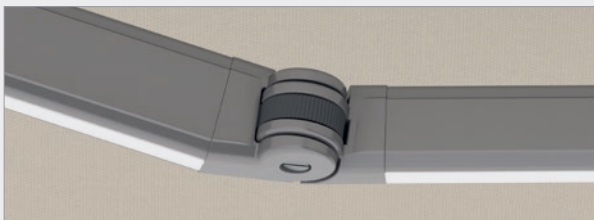

PAN 7040

Elegantna i ekstravagantna tenda namata se prema gore i tako potpuno nestaje u kutiji montiranoj u visokom formatu. PAN 7040 je zaštita od sunca po mjeri za čiste arhitektonske koncepte i posebne zahtjeve dizajna.

CLEO 7040 | 7030 | 5530

Lebdeći, gotovo bestežinski otvara se ova uska, lijepa konstrukcija čija se ovalna kazeta može montirati tako da uštedi dosta prostora. Lagana konstrukcija i mnoge varijante pričvršćenja čine CLEO tendu fleksibilnim za uporabu.

VIVA 7040

Poluotvorena tenda s mnogim funkcijama.

AREIA 7040 | 6030

Otvorena višenamjenska tenda AREIA s nadmoćnom tehnikom.

OPREMA

LED rasvjeta

Rasvjeta tende je po želji dostupna za tende AREIA 7040, VIVA 7040, CLEO 7040 i PAN 7040. Ugrađeno na donjoj strani zglobnog kraka, toplo bijelo svjetlo osvjetljava prostor ispod tende.

Varioplus rolo

Varioplus rolo je optimalno rješenje kada je sunce nisko, a prikladan je za tende AREIA 7040, CLEO 7040, VIVA 7040 i C2. Kao dodatna zaštita od sunca i pogleda, rolo je integriran u izbačajni profil. Ovisno o tendi, može se birati pogon i platno sa spuštanjem do 2500 mm.