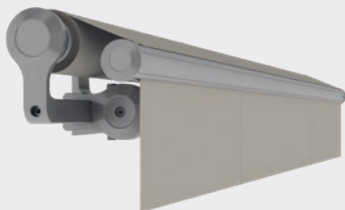

PAN 7040

È una tenda da sole elegante e stravagante, che si avvolge verso l'alto scomparendo in un box montato in verticale. Per i progetti architettonici puristici e le esigenze di design particolari, PAN 7040 è la protezione solare su misura.

C2

La caratteristica di questa tenda è il suo cassonetto elegante e piatto, che contiene completamente il telo e il meccanismo. Il modello C2 colpisce per il suo design funzionale, con una modernità senza compromessi, è accoppiabile in modalità modulare e, pertanto, è l'ideale per ombreggiare superfici ampie.

CLEO 7040 | 7030 | 5530

L'elegante e sottile costruzione si apre e si chiude con estrema leggerezza. Quasi senza peso, il cassonetto ovale può essere montato risparmiando spazio. La costruzione leggera e le molte varianti di fissaggio consentono un utilizzo flessibile di CLEO.

Tenda a rullo Varioplus

La tenda a rullo Varioplus è la soluzione ideale per le tende AREIA 7040, CLEO 7040, VIVA 7040 e C2 quando il sole è basso nel cielo. La tenda a rullo è integrata nel profilo frontale come ulteriore protezione dal sole e dalla privacy. A seconda della tenda, l'azionamento e il telo prescelti possono essere abbassati fino a 2500 millimetri.