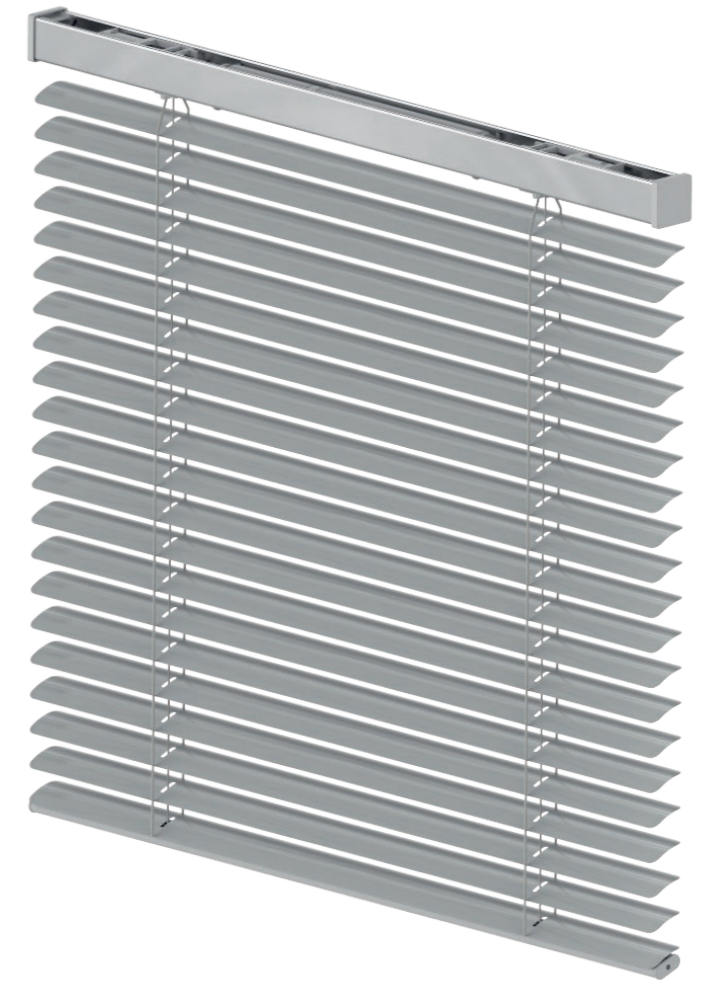

UNUTARNJE ŽALUZINE

Praktično za naknadnu ugradnju

Unutarnje žaluzine ugodno usmjeravaju i doziraju dnevno svjetlo koje ulazi u prostoriju. Na taj način se sunce može učinkovito koristiti kao prirodni izvor svjetlosti za osvjetljavanje prostorija. Različite lamele i širok raspon boja mogu se koristiti posebno za oblikovanje ambijenta prostorije.

Unutarnje žaluzine savršena su zaštita privatnosti i zaštita od zasljepljivanja za unutarnju primjenu! Zahvaljujući kontinuiranom namještanju lamela zaštićeni ste od znatizeljnih pogleda. U ulozi funkcionalnih elemenata oblikovanja prostora, stvaraju pojedinačni komfor i pomažu pri regulaciji sobne temperature.

Žaluzine su praktična unutarnja zaštita od sunca koja se lako može naknadno ugraditi.

Vaše prednosti:

- Vrlo dobra zaštita od pogleda i zasljepljivanja
- Idealno za naknadnu ugradnju
- Različite varijante rukovanja