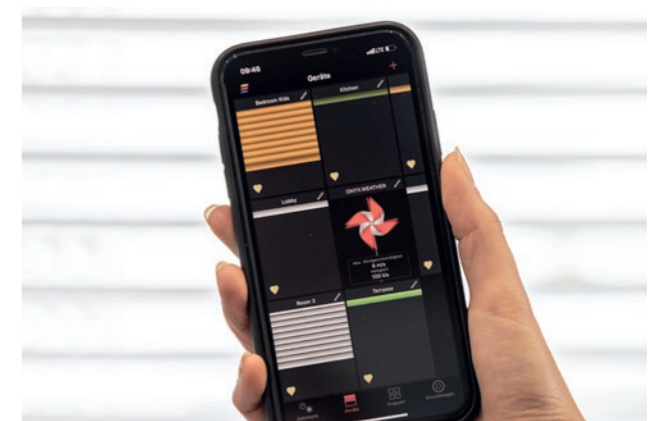

Upravljanja