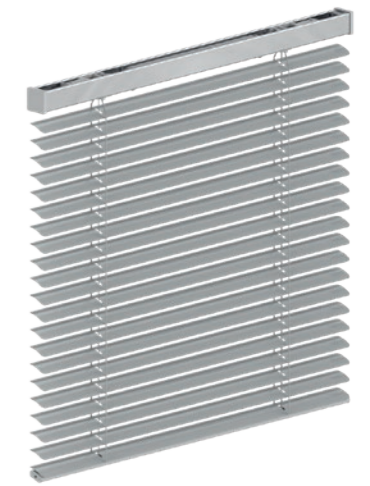

PREGLED PROIZVODA

UNUTARNJE ŽALUZINE