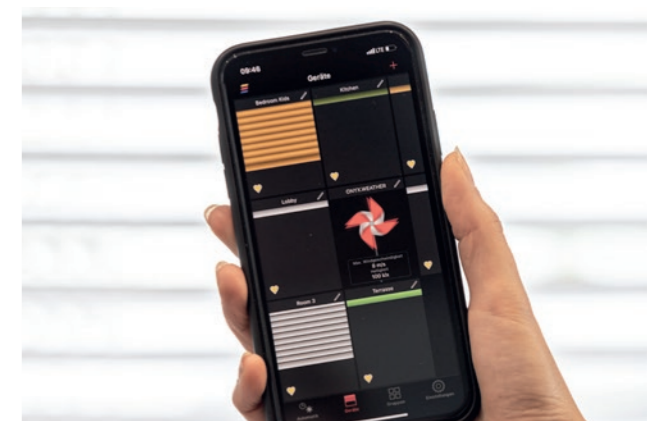

Rafstory / vonkajšie žalúzie

Rolety

Riešenia pre hrubé stavby

Priemyselné riešenia

Zvislé markízy

Markízy na sklo a pod sklo

ZÁBRADLIA

Vnútorné tieniace zariadenia

Markízy

Pergoly

Ochrana proti hmyzu

Riadenia