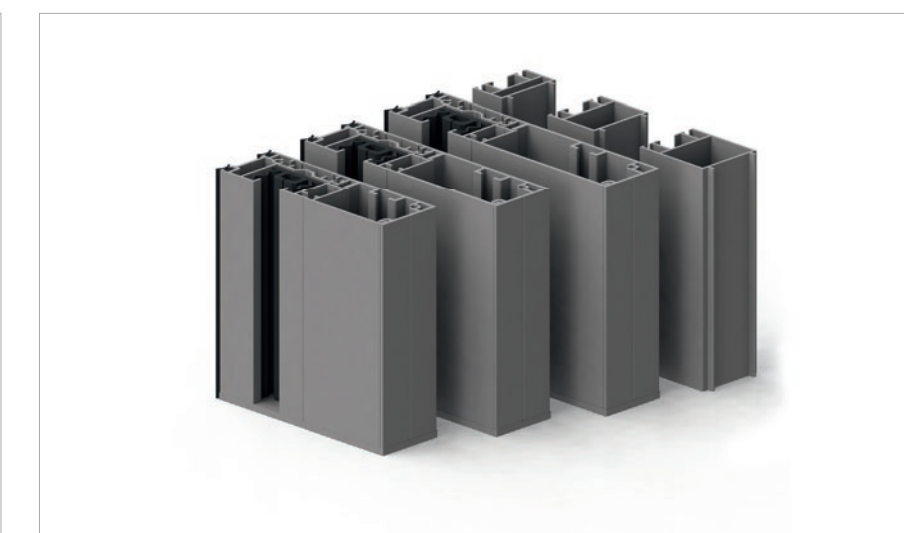

Hluboké vodicí lišty
pro montáž pod omítku
(97/115/130 milimetrů)

Zadní hliníkový kryt
20/30/40 milimetrů
pro distancování