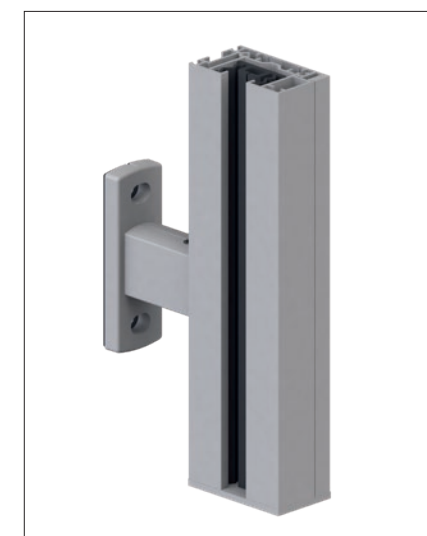

Jednoduché vodící lišty
32x55 mm,
32x49 mm (Q 85/Q100)