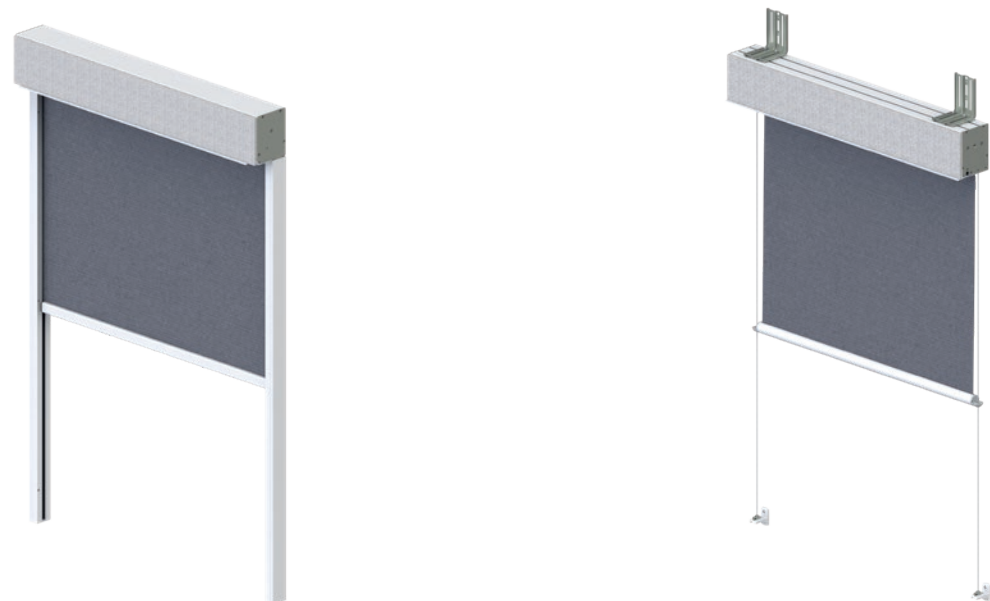

TECHNICKÉ DETAILY

PODOMIETKOVÉ ROLETY

Úspora energie vďaka lepšej izolácii

Podomietkové rolety protect

Tento variant je určený pre systémy vedené v bočnom leme s doskami nosičov na kazete. Tento model sa dokonale hodí na zabudovanie do omietnutých fasád a je kedykoľvek prístupný zdola na kontrolu. Kazety môžu byť voliteľne vzadu izolované, aby sa šetrila energia.

- Obdĺžnikové boxy (E100 | E115 | E130)
- Do šírky 4 m a výšky 4 m
- Plne omietateľné vodiace lišty
- Možnosť zadnej izolácie 20/40 mm s EPS
- Nepriepustné pre dažď vďaka tesniacemu profilu na zadnej strane boxu a vo vodiacich lištách

Podomietkové rolety vedená v bočnom leme

Táto podomietková roleta je špeciálne navrhnutá pre zateplené omietkové fasády. Vďaka ľahko inštalovateľnému boxovému systému s nosičmi je nenápadne integrovaná do fasády. Voliteľná izolácia za boxom zároveň šetrí energiu.

- Jednoduchá montáž pomocou uholníka alebo priamo
- Obdĺžnikový box (E115)
- Do šírky 3 m a výšky 3 m
- Pružinové napínanie integrované v boxe

Všeobecné zaujímavosti

- Pohon s kľukou (VM protect a lankom Q85 | Q100) a motorom
- Rádiové systémy ONYX, elero a Somfy
- Rezerva kábla v boxe na revíziu hriadeľa na navinutie látky
- Možnosť flexibilného uloženia káblov a zástrčiek v šachte a boxe
- Boxy s voliteľnou 20 mm alebo 40 mm zadnou izoláciou z EPS

Vodiace lišty Predokenné rolety

- Štandardné vodiace lišty ako priama montáž a voliteľne ako montáž s odstupom
- Voliteľne s hlbokými vodiacimi lištami pre obdĺžnikové tvary boxov zodpovedajúco hĺbke boxu (100 | 115 | 130 mm)

Vodiace lišty Šachtové rolety a podomietkové rolety

- Voliteľne s hlbokými vodiacimi lištami pre zodpovedajúco hĺbke boxu (100 | 115 | 130 mm)
- Vodiaca lišta odolná voči dažďu s tesniacimi profilmi
- Voliteľne 20 mm alebo 40 mm hliníkový adaptér pre rozostupy so zadnou izoláciou