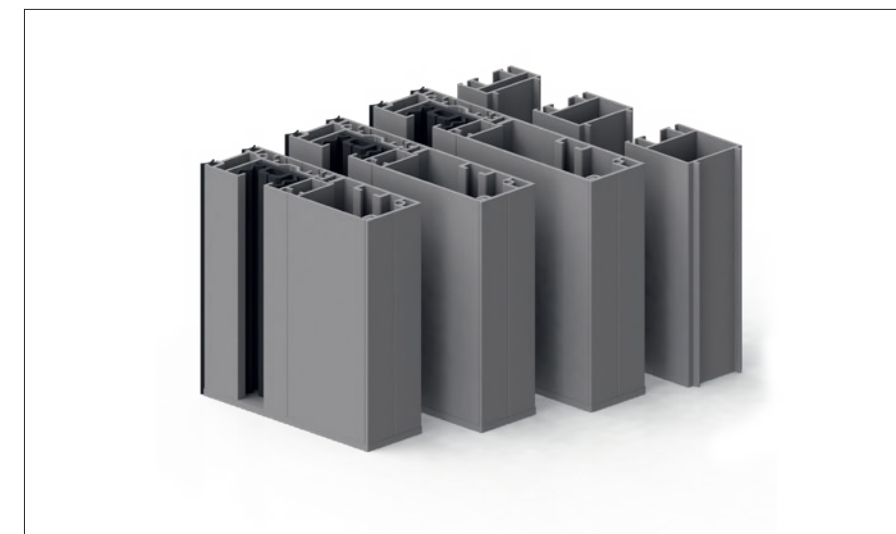

Duboke vodilice
za podžbukne montaže
(97/115/130 mm)

Aluminijski adapter
20/30/40 mm
za distanciranje