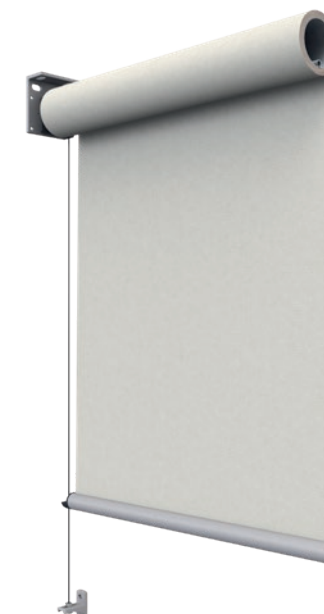

TENDE ZA OKNO

Samostojeće rješenje u ravnini s fasadom

Tende za okno protect

Ovaj model s vođenjem po bočnom šavu, sa samostojećom, ekstrudiranom polukasetom, najprikladniji je za integraciju u okna na objektu.

- Slobodno nosiva, jednostavna montaža u okna na objektu
- Tri veličine kutije, polukasetna (H100/H115/H130)
- Širina do 3,5 m i visina do 4,5 m
- Odlaganje utične spojke u revizijsku masku
- Rezervni kabel za reviziju osovine platna
- Vodilice moguće u potpunosti obraditi žbukom

Tende za okno sa žičanom vodicom

Klasična izvedba sa žičanom vodicom omogućuje jednostavnu kutnu ugradnju tende u okno na licu mjesta. Zbog žičane vodilice s oprugom platna su uvijek dobro zategnuta te pružaju savršenu i nenapadnu zaštitu od vrućine.

- Jednostavna montaža s kutnikom (116x50 mm) prema natrag ili gore u okna na licu mjesta
- Širina do 5 m i visina do 3 m
- Pogon: Ručica ili motor