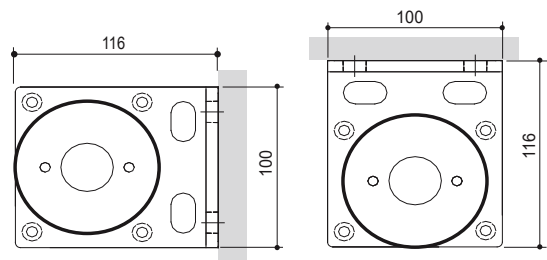

Je nach Bedarf können die Konsolen nach hinten oder nach oben montiert werden.

12/2017 7543 0034_DE