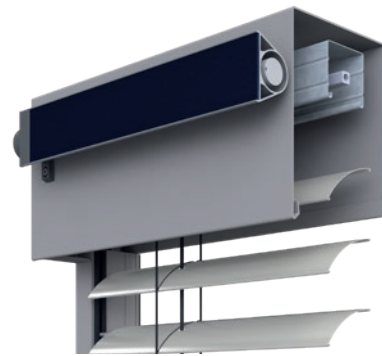

ĎALŠIE PRODUKTOVÉ NOVINKY

Využite silu slnka so solárnymi balíčkami

Nové solárne balíky pre rolety, vonkajšie žalúzie a vertikálne markízy nevyžadujú žiadne napájanie. Vďaka tomu sa stávajú nezávislými, šetríte energiu a cenným spôsobom prispievate k ochrane životného prostredia. Zabudované solárne balíky vyrábajú elektrickú energiu po celý rok aj pri mierne zamračenom počasí a nabíjajú batériu. Ovláda sa cez nástenný rádiový alebo ručný vysielač.

Ochrana pred slnkom so solárnymi panelmi bola k dispozícii už pre rolety. Štvorcový a rohový roletový box so solárnym balíkom je teraz dostupný aj s integrovanou ochranou proti hmyzu.

Solárny balík pre vonkajšie žalúzie sa skladá z 12-voltového motora, rádiového prijímača a solárneho panelu vrátane batérie. Balík je možné použiť pre raffstory a vonkajšie rolety v predokennom a fasádnom systéme. Pre dodatočnú montáž na stenu sa v balíku nachádzajú nástenné držiaky. Môže byť použitý do maximálnej plochy 18 metrov štvorcových.

V druhej polovici 2024 bude k dispozícii aj solárny balík pre veľkosti boxov E100-E130 pre predokenná roleta protect.