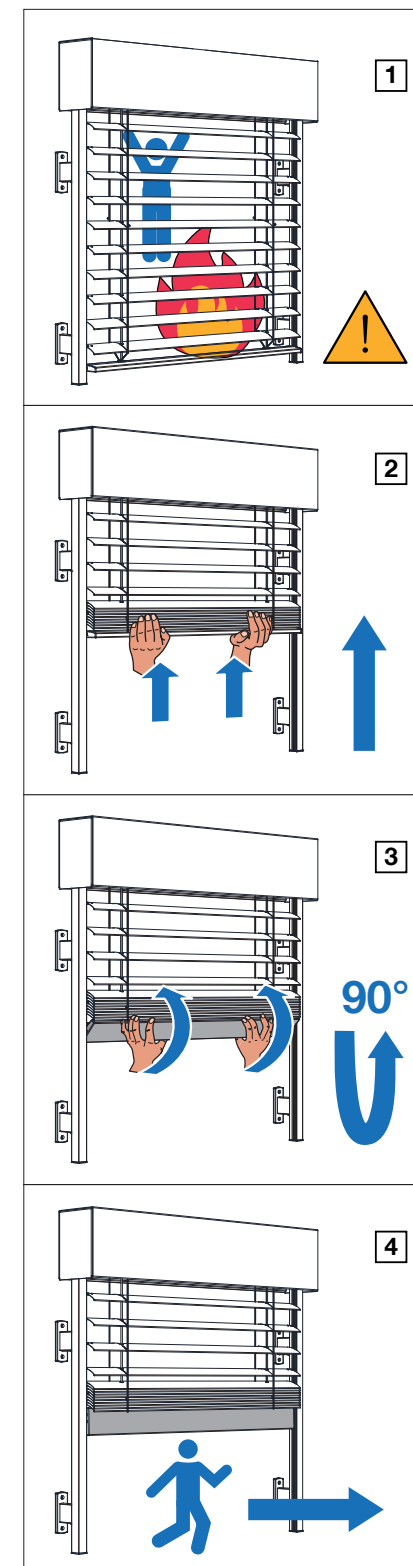

DÔLEŽITÉ UPOZORNENIE

Systémy pre druhú únikovú cestu musí schváliť osoba zodpovedná za požiarnu ochranu pre projekt stavby. Za schválenie pracovníkom požiarienej ochrany zodpovedá zákazník!