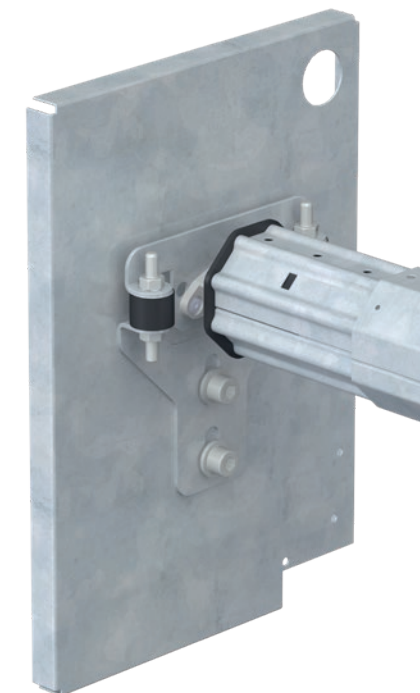

Menej vibrácií, menej hluku

Vďaka novým ložiskám hriadeľa SILENT sú teraz rolety HELLA ešte tichšie. Inštalujú sa dva dodatočné tlmiče vibrácií, ktoré účinne znižujú prenos vibračného hluku na inštaláciu plochu. Nové ložiská hriadeľa SILENT je možné dodatočne namontovať aj na existujúce systémy pre predokenné a vstavané rolety.