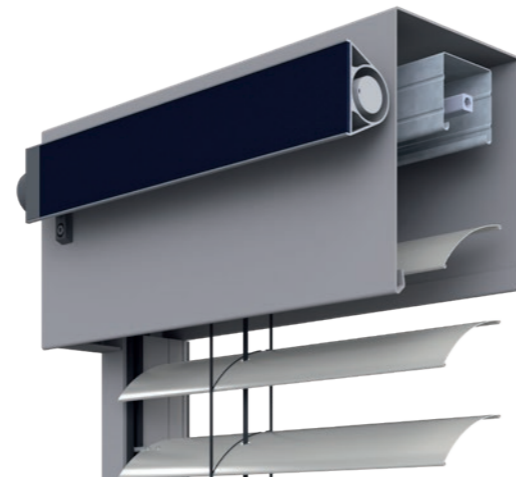

OSTALE NOVOSTI O PROIZVODIMA

Sa Solar paketima iskoristite snagu sunca

Novi Solar paketi za rolete, vanjske raffstore žaluzine i okomite tende ne zahtijevaju napajanje električnom energijom. To omogućuje neovisnost, štedi energiju i značajno doprinosi zaštiti okoliša. Ugrađeni solarni kolektori proizvode električnu energiju tijekom cijele godine i pune bateriju, odnosno akumulator čak i u slučaju lagane naoblake. Upravljanje se izvodi putem zidnog radio predajnika ili daljinskog upravljača.

Zaštita od sunca sa solarnim panelima već je ranije bila dostupna za rolete. Sada je kvadratna i kutna kutija za rolete s paketom Solar dostupna i s integriranom zaštitom od insekata.

Solar paket za vanjske raffstore žaluzine sastoji se od 12-voltnog motora, radio prijemnika i solarnog panela uključujući bateriju. Paket se može koristiti za vanjske raffstore žaluzine i vanjske žaluzine u vanjskom sustavu i fasadnom sustavu. Paket uključuje i zidne držače za eventualnu montažu na zid. Može se koristiti do maksimalne površine od 18 kvadratnih metara.

U drugom tromjesečju 2024. Solar paket za kutije veličine E100-E130 također će biti dostupan za vanjsku tendu protect.