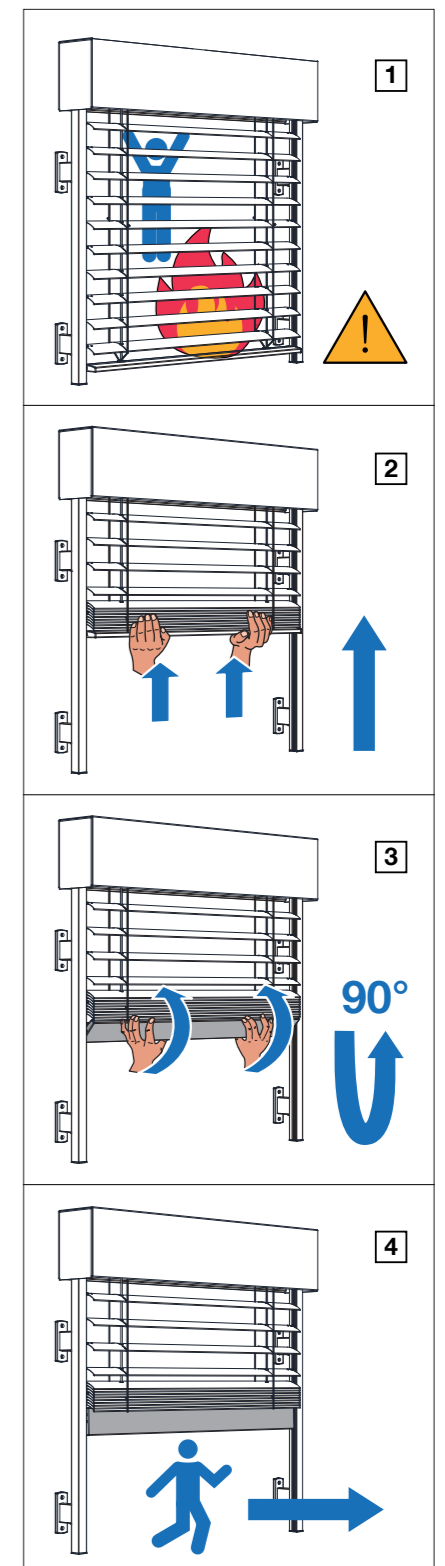

VAŽNA NAPOMENA

Sustave za drugi evakuacijski put mora odobriti osoba odgovorna za zaštitu od požara za građevinski projekt. Odobrenje od strane odgovorne osobe za zaštitu od požara je u području odgovornosti kupca!