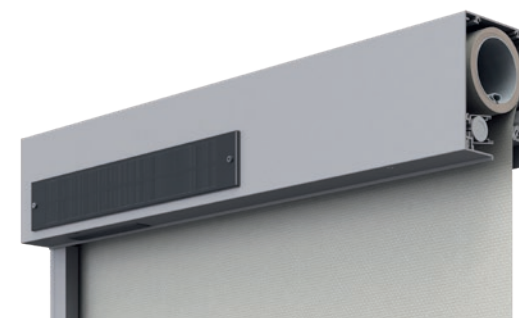

DALŠÍ NOVINKY U VÝROBKŮ

Se solárními balíky využíváme sílu slunce

Nové solární balíky pro rolety, venkovní žaluzie a svislé fasádní markýzy nevyžadují napájení proudem. To přináší nezávislost, úsporu energií a významně se přispívá k ochraně životního prostředí. Zabudované sluneční kolektory vyrábějí i při zamračeném počasí a nabíjejí baterii nebo akumulátor. Řízení se provádí rádiovým nástěnným nebo rádiovým ručním vysílačem.

Stínicí technika se solárním panelem byla dosud k dispozici pro rolety. Hranatá kazeta rolety a kazeta s vodorovným revizním krytem se solárním balíkem je nyní k dispozici i s integrovanou sítí proti hmyzu.

Solární balík pro venkovní žaluzii se skládá z 12 Volt.motoru, rádiového přijímače a solárního panelu včetně akumulátoru. Balík se používá pro venkovní žaluzie do předokenního a fasádního systému. Pro eventuální montáž na stěnu se dodávají jako součást balíku nástěnné držáky. Použití až do maximální plochy 18 metrů čtverečních.

Ve druhém čtvrtletí 2024 bude i pro svislou fasádní markýzu protect k dispozici solární balík pro velikosti schránky E100-E130.