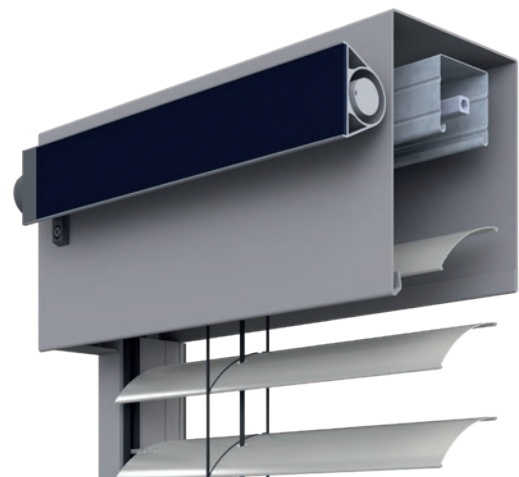

DALŠÍ NOVINKY U VÝROBKŮ

Se solárními balíky využíváme sílu slunce

Nové solární balíky pro rolety, venkovní žaluzie a svislé fasádní markýzy nevyžadují napájení proudem. To přináší nezávislost, úsporu energií a významně se přispívá k ochraně životního prostředí. Zabudované sluneční kolektory vyrábějí i při zamračeném počasí a nabíjejí baterii nebo akumulátor. Řízení se provádí rádiovým nástěnným nebo rádiovým ručním vysílačem.

Stínicí technika se solárním panelem byla dosud k dispozici pro rolety. Hranatá kazeta rolety a kazeta s vodorovným revizním krytem se solárním balíkem je nyní k dispozici i s integrovanou sítí proti hmyzu.

Solární balík pro venkovní žaluzii se skládá z 12 Volt.motoru, rádiového přijímače a solárního panelu včetně akumulátoru. Balík se používá pro venkovní žaluzie do předokenního a fasádního systému. Pro eventuální montáž na stěnu se dodávají jako součást balíku nástěnné držáky. Použití až do maximální plochy 18 metrů čtverečních.

Ve druhém čtvrtletí 2024 bude i pro svislou fasádní markýzu protect k dispozici solární balík pro velikosti schránky E100-E130.