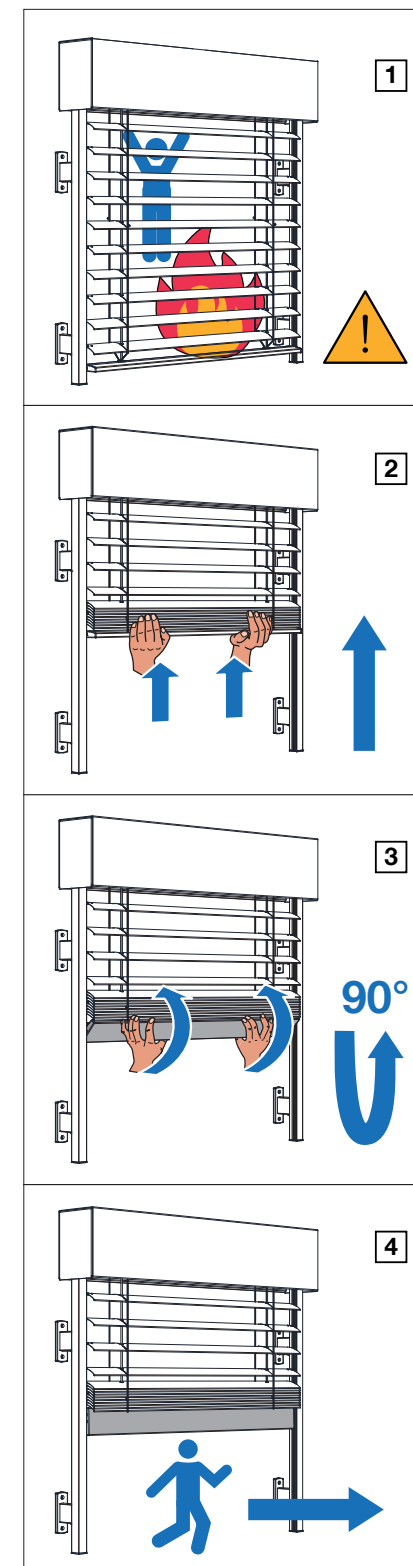

DŮLEŽITÉ UPOZORNĚNÍ

Systémy pro druhou únikovou cestu musí schválit osoba odpovědná za požární odolnost pro projekt stavby. Za schválení osobou odpovědnou za požární odolnost odpovídá zákazník!