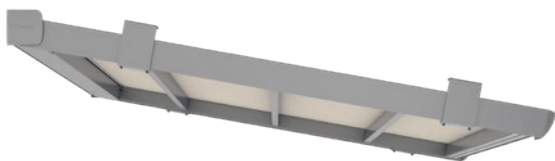

Více informací naleznete na
www.hella.info

LAMELOVÉ STŘECHY

VENTUR

VENTUR je lamelová střeška s pohyblivými hliníkovými lamelami a bioklimatickým efektem. Na přání s integrovaným svislým zastíněním VENTUR SIDE.

VENTUR FREE

VENTUR FREE je lamelová střeška bez sloupků, která se montuje buď do stávajících konstrukcí nebo mezi dvě stěny.

PERGOLY

SINTESI FREE

Ideální řešení pro stávající konstrukce. Díky prostorové nenáročnosti pohonného mechanismu textilie se skvěle začlení do stávajících konstrukcí.

SINTESI

Inovativní pergola se zatahovací střechou a na přání se svislým zastíněním TERRA SIDE.

MARKÝZOVÁ PERGOLA

Stabilní jako pergola, štíhlá a elegantní jako markýza. ELEGANZA se dá snadno namontovat na stěnu, do stropu nebo do krokve. V provedení ELEGANZA protect je textilie vedená bočním lemem v lištách, čímž dosahuje vysoké odolnosti proti větru. Mezi pevné sloupky lze pro svislé zastínění namontovat motorem ovládaný volán Varioplus.