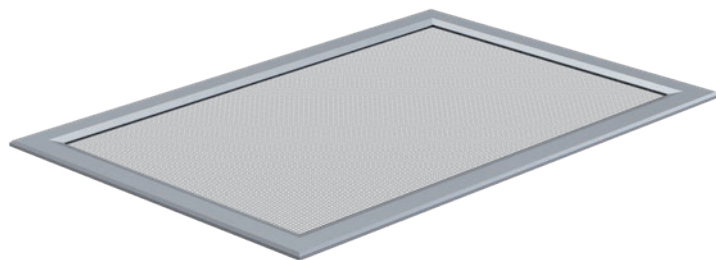

PLISA

Kompaktowa i praktyczna

Plisowane moskitiery są skutecznym i niezajmującym wiele miejsca rozwiązaniem chroniącym przed komarami, osami itp. Praktyczne wpuszczane uchwyty po wewnętrznej i zewnętrznej stronie umożliwiają regulację plisowanej żaluzji na całej wysokości z obu stron. Ponieważ nie wystają żadne uchwyty, można ją zintegrować z każdym rozwiązaniem ochrony przeciwsłonecznej. Dzięki głębokości montażu wynoszącej zaledwie 18 mm i dobremu upakowaniu żaluzje plisowane można zamontować nawet w najmniejszych wnękach.

- Wysoka stabilność
- Możliwość obsługi z obu stron
- Maks. szerokość: 2,2 m
- Maks. wysokość: 2,85 m

LEKKA POKRYWA SZYBU

Odporność na warunki atmosferyczne i możliwość adaptacji

Pokrywy doświetlaczy chronią doświetlacze i szyby piwniczne przed liśćmi, gryzoniami i owadami. Dodatkowo wyróżniają się dużą odpornością na warunki atmosferyczne oraz przepuszczalnością światła i powietrza. Wersje z mocowaniem śrubowym są szczególnie odpowiednie do użytku sezonowego.

- Nadają się do wszystkich standardowych świetlików i szybów piwnicznych
- Montaż klejem lub śrubami
- Obsługiwane z czterech lub trzech stron
- Maks. szerokość: 2 m
- maks. głębokość: 1,3 m

ROLETA

Wygodna i bezkompromisowa

Ze względu na szybką i komfortową obsługę roleta przeciwinsektowa jest najbardziej bezkompromisową ochroną przeciwinsektową w ofercie firmy HELLA. Kasetę o wymiarach 43x52 mm jest niezwykle kompaktowa i pasuje do każdego ościeża. Listwa końcowa Easy-Click automatycznie blokuje roletę przeciwinsektową, a zwalnianie następuje po ponownym dociśnięciu do dołu. Napęd sprężynowy umożliwia szybkie otwieranie i zamykanie, a wbudowany hamulec powrotny zapobiega przesuwaniu się rolety do góry. Dzięki uszczelką szczotkowym zintegrowanym w prowadnicach, kasecie i listwie końcowej roleta jeszcze skuteczniej zabezpiecza.