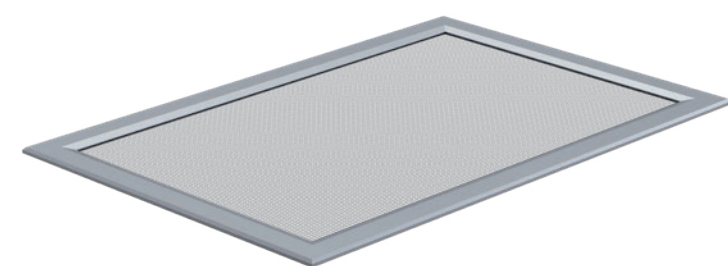

RESPIRA
SENZA FASTIDI

Zanzariere

PLISSÉ

Compatta e pratica

Le zanzariere plissé sono una soluzione efficace e poco ingombrante per proteggersi da zanzare, vespe, ecc. Le pratiche maniglie incassate all'interno e all'esterno consentono di regolare il plissé lungo tutta l'altezza da entrambi i lati. Poiché le maniglie non sporgono, è possibile installarlo dietro qualsiasi protezione solare. Grazie a una profondità di installazione di soli 18 mm e a un buon impacchettamento, le tende plissettate si adattano anche alle nicchie più piccole.

- Elevata stabilità, grazie alle pieghe del plissé
- Utilizzabile da entrambi i lati tramite profilo di presa
- Largh. max.: 2,2 m
- Altezza max: 2,85 m

COPERTURA PER POZZO LUCE

Resistente alle intemperie e versatile

- Per tutti i pozzi luce e i pozzi cantina standard
- Montaggio incollato o avvitato
- Sostegno su quattro o tre lati
- Largh. max.: 2 m
- Profondità max.: 1,3 m

TENDA A RULLO

Confortevole e senza compromessi

- Possibilità di installazione in avvolgibili monoblocco con intelaiatura
- Con gattaiola opzionale
- Largh. max.: 3 m
- Altezza max: 2,85 m

Telaio scorrevole

Il telaio scorrevole viene impiegato in elementi porta e finestra con più ante, garantendo la stabilità anche per le superfici più ampie. Sono disponibili ulteriori opzioni con intelaiatura, come l'installazione laterale nell'intradosso, per il superamento di gocciolatoi.