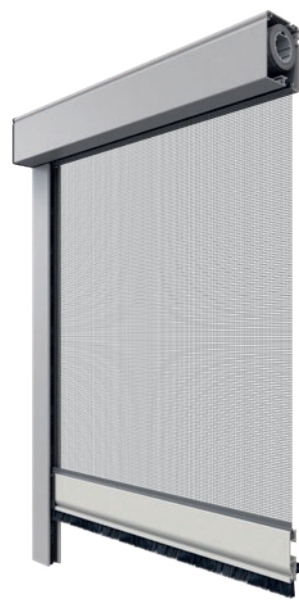

ROLÓ

Kényelmes és kompromisszumok nélküli

A gyors és kényelmes kezelésnek köszönhetően a rovarvédő roló a leginkább kompromisszummentes rovarvédelmet nyújtja a HELLA kínálatában. A kazettaméret a maga 43x52 mm-es méretével nagyon kompakt, és minden ablakbélésbe illeszkedik. Az Easy-Click zárórúd automatikusan lezárja a rolót, és újbóli lenyomásával elengedi. A rugós hajtás gyors nyitást és zárást tesz lehetővé, míg a beépített visszatérő fék megakadályozza a roló felpattanását. A vezetősínekbe, a kazettákba és a zárólécebe integrált keféknek köszönhetően a roló még megbízhatóbban tömit.

- Minden ablaktípushoz alkalmazható
- Fogantyús léccel vagy kagylós kialakítású fogantyúval működtethető
- Tokforma negyedköríves vagy négyzetes
- max. szélesség: 2,2 m
- max. magasság: 2,8 m