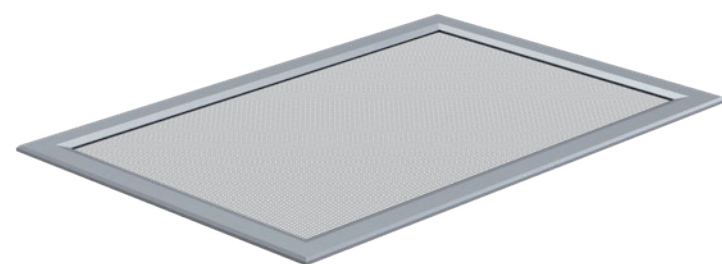

ZAVARTALANUL
FELLÉLEGEZNI

Rovarvédelem

PLISZÉK

Helytakarékos és praktikus

A rovarháló pliszé hatékony és helytakarékos megoldás a szúnyogok, darazsak stb. elleni védelemre. A praktikus, kívül és belül süllyesztett fogantyúknak köszönhetően a pliszéroló mindkét oldalról teljes magasságba állítható. Mivel egyik fogó sem nyúlik ki, minden napellenző mögé tökéletesen felszerelhető. A mindössze 18 mm-es beépítési mélységnek és a jó csomagolásnak köszönhetően a pliszéfűggönyök a legkisebb résekben is elférnek.

- Nagy stabilitás a pliszés behajtásoknak köszönhetően
- A fogantyúprofilnak köszönhetően mindkét oldalról működtethető
- max. szélesség: 2,2 m
- max. magasság: 2,85 m

VILÁGÍTÓAKNA-BORÍTÁS

Időjárásálló és átalakítható

- Alkalmas minden általános lámpa- és pinceaknához
- Ragasztott vagy csavarozott felszerelés
- Négy vagy három oldalon felfekvő
- max. szélesség: 2 m
- max. mélység: 1,3 m

ROLÓ

Kényelmes és kompromisszumok nélküli

A gyors és kényelmes kezelésnek köszönhetően a rovarvédő roló a leginkább kompromisszummentes rovarvédelmet nyújtja a HELLA kínálatában. A kazettaméret a maga 43x52 mm-es méretével nagyon kompakt, és minden ablakbélésbe illeszkedik. Az Easy-Click zárórúd automatikusan lezárja a rolót, és újbóli lenyomásával elengedi. A rugós hajtás gyors nyitást és zárást tesz lehetővé, míg a beépített visszatérő fék megakadályozza a roló felpattanását. A vezetősínekbe, a kazettákba és a zárólécebe integrált keféknek köszönhetően a roló még megbízhatóbban tömit.