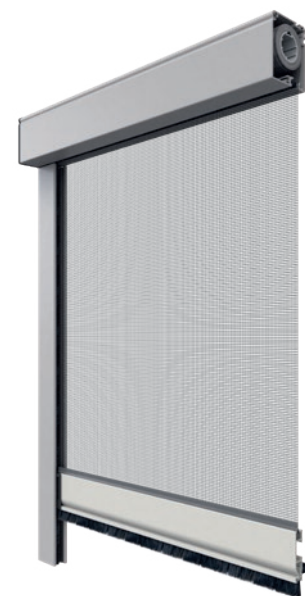

ROLO

Udobno i beskompromisno

Zbog brzog i praktičnog rukovanja, rolo zaštita od insekata je najbeskompromisnija zaštita od insekata u HELLA asortimanu. Veličina kasete 43x52 vrlo je kompaktna i odgovara svakoj prozorskoj špaleti. Završna lamela Easy-Click automatski zaključava rolo te otključava ponovnim pritiskom prema dolje. Pogon s oprugom omogućuje brzo otvaranje i zatvaranje, dok ugrađena povratna kočnica sprječava naglo podizanje rolo zaštite od insekata. Zahvaljujući integriranim četkicama u vodilicama, kasetama i završnoj lameli, rolo zavjesa još pouzdanije brtvi.

- Može se koristiti za sve vrste prozora
- Rukovanje putem prihvatne letvice ili školjkaste ručke
- Oblik kasete: četvrtina kruga ili kvadratni
- Maksimalna širina: 2,2 m
- maksimalna visina: 2,8 m