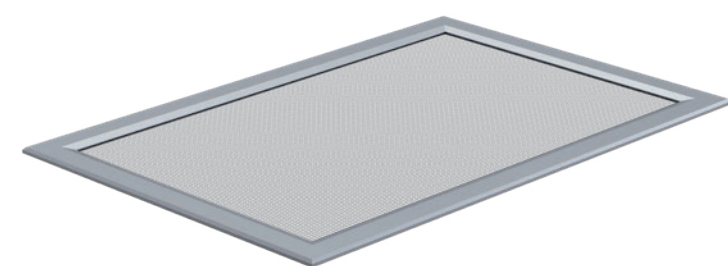

DIŠITE
SLOBODNO

Zaštita od insekata

PLISIRANE ZAVJESE

Ušteda prostora i praktičnost

Plisirane zaštite od insekata učinkovito su rješenje za zaštitu od komaraca, osa itd., a zauzimaju malo mjesta. Zahvaljujući praktičnim udubljenim ručkicama iznutra i izvana, plisirana zavjesa se može namjestiti na punu visinu s obje strane. Budući da nema izbočenih ručki, može se savršeno postaviti iza bilo koje zaštite od sunca. Zahvaljujući ugradnoj dubini od svega 18 mm i dobrom pakiranju, plisirane zavjese pristaju i u najmanje niše.

- Visoka stabilnost zahvaljujući plisiranim naborima
- Mogućnost rukovanja s obje strane zahvaljujući profilu ručke
- Maksimalna širina: 2,2 m
- maksimalna visina: 2,85 m

POKROV SVJETLOSNOG OKNA

Otporan na vremenske uvjete i promjenjiv

- Prikladan za sva uobičajena svjetlosna i podrumška okna
- Montaža lijepljenjem ili pričvršćenjem vijcima
- Prilijeganje s četiri ili tri strane
- Maksimalna širina: 2 m
- Maks. dubina: 1,3 m

ROLO

Udobno i beskompromisno

Zbog brzog i praktičnog rukovanja, rolo zaštita od insekata je najbeskompromisnija zaštita od insekata u HELLA asortimanu. Veličina kasete 43x52 vrlo je kompaktna i odgovara svakoj prozorskoj špaleti. Završna lamela Easy-Click automatski zaključava rolo te otključava ponovnim pritiskom prema dolje. Pogon s oprugom omogućuje brzo otvaranje i zatvaranje, dok ugrađena povratna kočnica sprječava naglo podizanje rolo zaštite od insekata. Zahvaljujući integriranim četkicama u vodilicama, kasetama i završnoj lameli, rolo zavjesa još pouzdanije brtvi.