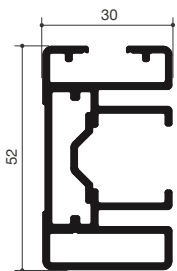

- Schmutzgeschützt und geräuscharm
- Bis sechs Meter Breite
- Ausfall bis vierinhalb Meter
- Formschöner Abschluss
- Führungsschienen und Ausfallprofil sind perfekt aufeinander abgestimmt
- Optimierter Führungsschienenabstand bei Reihenmontage

Detailansicht

Perfekte Abstimmung von Führungsschienen und Ausfallprofil

Dezent und formschön auch im eingefahrenen Zustand

Kastenabschluss im eingefahrenen Zustand

Seitenansicht

Einzelführungsschienen [mm]

Vidrio plus

52x30

Grenzmaße	Acryl	SOLTIS
Minimale Breite [mm]		
Motor	1420	1420
Kurbel	750	750
Maximale Breite [mm]	6000	4500
Maximaler Ausfall [mm]	4500	4000
Maximale Fläche [m²]	27	18

Änderungen vorbehalten.