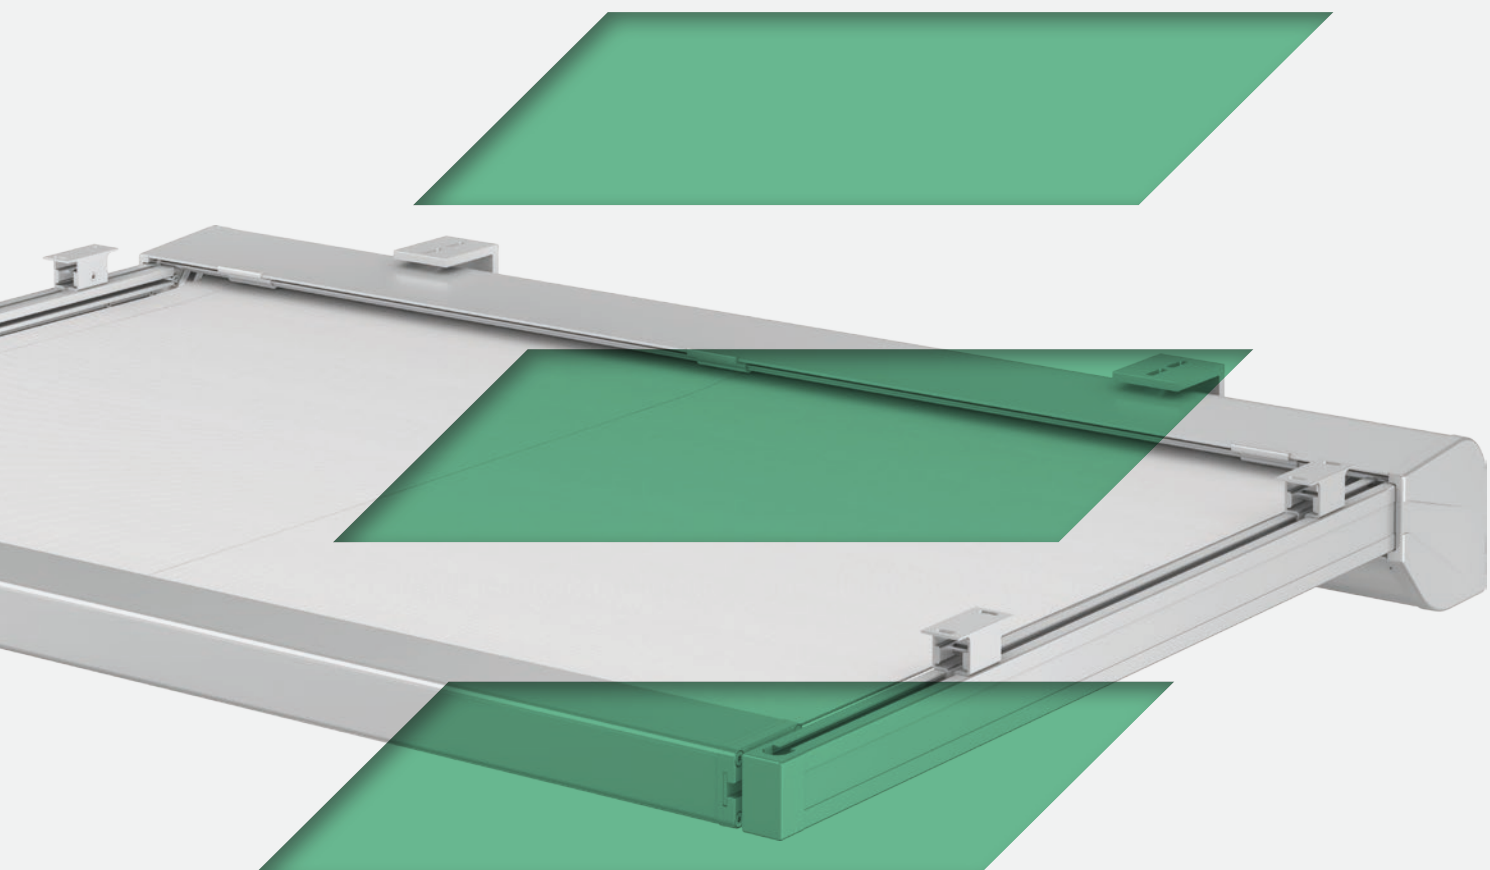

WINTERGARTEN- BESCHATTUNGEN

VIDRIO plus

Vidrio plus – Unterglasmarkise speziell für die Beschattung von Terrassenüberdachungen.

Ein perfekter Sonnen- und Blendschutz unter einem Glasdach.

SCHUTZ UNTER DACH

Die Unterglasmarkise Vidrio plus mit durchdachtem Umlenkkopf und perfektem Spannsystem. Die Lauf- und Umlenkkrollen sind für einen besonders geräuscharmen Betrieb optimiert. Das perfekte Spannsystem sorgt für optimales Aufrollen des Tuches durch zwei unabhängig voneinander wirkende Torsionsfederwerke.

- Schmutzgeschützt und geräuscharm
- Bis sechs Meter Breite
- Ausfall bis vierinhalb Meter
- Formschöner Abschluss
- Führungsschienen und Ausfallprofil sind perfekt aufeinander abgestimmt
- Optimierter Führungsschienenabstand bei Reihenmontage

Detailansicht

Perfekte Abstimmung von Führungsschienen und Ausfallprofil

Dezent und formschön auch im eingefahrenen Zustand

Kastenabschluss im eingefahrenen Zustand

Seitenansicht

Einzelführungsschienen [mm]