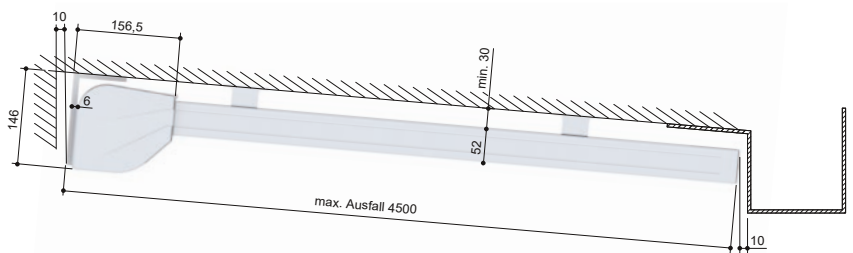

- Schmutzgeschützt und geräuscharm
- Bis sechs Meter Breite
- Ausfall bis vierinhalb Meter
- Formschöner Abschluss
- Führungsschienen und Ausfallprofil sind perfekt aufeinander abgestimmt
- Optimierter Führungsschienenabstand bei Reihenmontage

Detailansicht

Perfekte Abstimmung von Führungsschienen und Ausfallprofil

Dezent und formschön auch im eingefahrenen Zustand

Kastenabschluss im eingefahrenen Zustand

Seitenansicht

Einzelführungsschienen [mm]

Vidrio plus

52x30

Grenzmaße	Acryl	SOLTIS
Minimale Breite [mm]		
Motor	1420	1420
Kurbel	750	750
Maximale Breite [mm]	6000	4500
Maximaler Ausfall [mm]	4500	4000
Maximale Fläche [m²]	27	18

Änderungen vorbehalten.