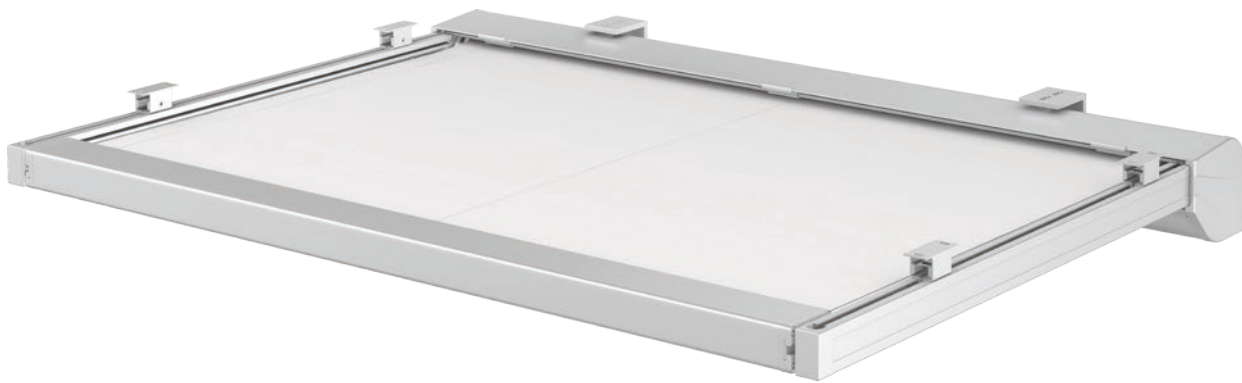

WINTERGARTEN- BESCHATTUNGEN

VIDRIO plus

Vidrio plus – Unterglasmarkise speziell für die Beschattung von Terrassenüberdachungen.

Ein perfekter Sonnen- und Blendschutz unter einem Glasdach.

SCHUTZ UNTER DACH

Die Unterglasmarkise Vidrio plus mit durchdachtem Umlenkkopf und perfektem Spannsystem. Die Lauf- und Umlenkkrollen sind für einen besonders geräuscharmen Betrieb optimiert. Das perfekte Spannsystem sorgt für optimales Aufrollen des Tuches durch zwei unabhängig voneinander wirkende Torsionsfederwerke.

- Schmutzgeschützt und geräuscharm
- Bis sechs Meter Breite
- Ausfall bis vierinhalb Meter
- Formschöner Abschluss
- Führungsschienen und Ausfallprofil sind perfekt aufeinander abgestimmt
- Optimierter Führungsschienenabstand bei Reihenmontage

Detailansicht

Perfekte Abstimmung von Führungsschienen und Ausfallprofil

Dezent und formschön auch im eingefahrenen Zustand

Kastenabschluss im eingefahrenen Zustand

Seitenansicht

Einzelführungsschienen [mm]