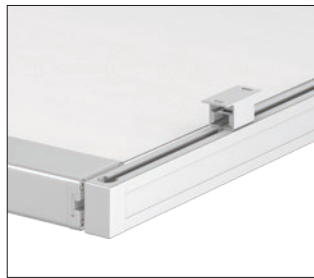

WINTERGARTEN- BESCHATTUNGEN

VIDRIO plus

Vidrio plus – Unterglasmarkise speziell für die Beschattung von Terrassenüberdachungen.

Ein perfekter Sonnen- und Blendschutz unter einem Glasdach.

SCHUTZ UNTER DACH

Die Unterglasmarkise Vidrio plus mit durchdachtem Umlenkkopf und perfektem Spannsystem. Die Lauf- und Umlenkkrollen sind für einen besonders geräuscharmen Betrieb optimiert. Das perfekte Spannsystem sorgt für optimales Aufrollen des Tuches durch zwei unabhängig voneinander wirkende Torsionsfederwerke.

- Schmutzgeschützt und geräuscharm
- Bis sechs Meter Breite
- Ausfall bis vierinhalb Meter
- Formschöner Abschluss
- Führungsschienen und Ausfallprofil sind perfekt aufeinander abgestimmt
- Optimierter Führungsschienenabstand bei Reihenmontage

Detailansicht

Perfekte Abstimmung von Führungsschienen und Ausfallprofil

Dezent und formschön auch im eingefahrenen Zustand

Kastenabschluss im eingefahrenen Zustand

Seitenansicht

Einzelführungsschienen [mm]