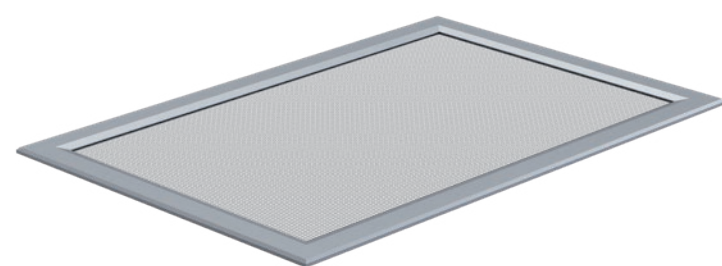

# PLISÉ

Prostorově nenáročný a praktický

Sítě proti hmyzu plisé jsou efektivním a prostorově nenáročným řešením, které chrání proti komárům, vosám apod. Díky praktickým zapuštěným madlům uvnitř i vně lze plisovanou roletu nastavit z obou stran libovolně po celé výšce. Madla nevyčnívají, takže je možné nainstalovat plisé síť proti hmyzu za každé zařízení stínící techniky. Plisé se hodí i do velice malých výklenků, neboť zástavbová hloubka je pouhých 18 mm a plisé se skládá do úsporného balíku.

- Naskládání do tvaru plisé zaručuje vysokou stabilitu
- Ovládání je možné z obou stran madlem
- Max. šířka: 2,2 m
- Max. výška: 2,85 m

- Vhodné pro všechny běžné světlíky a sklepní šachty.
- Montáž nalepením nebo přišroubováním
- Doléhá na třech nebo čtyřech stranách
- Max. šířka: 2 m
- Max. hloubka: 1,3 m

- K dispozici s přičkou
- Max. šířka: 4 m
- Max. výška: 2,5 m

Oboustranný otočný rám

Síť proti hmyzu v provedení oboustranného otočného rámu se dá otevírat v obou směrech. Naváděcí plech umožňuje snadné otevírání dveří a integrovaná pružina dveře pomalu automaticky zavírá. Oboustranné otočné rámy jsou k dispozici i v dvoukřídlém provedení, například pro širší otvory dveří, a v mnoha dalších provedení.