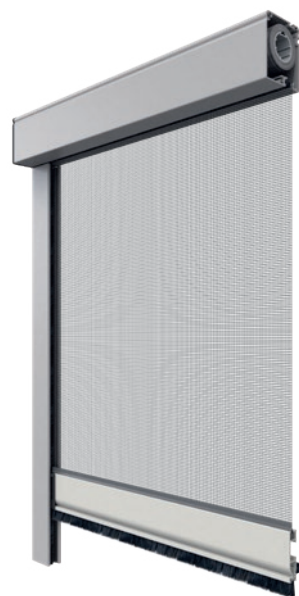

ROLETA

Komfortní a bez kompromisů

Vzhledem k rychlému a pohodlnému ovládní je rolovací síť proti hmyzu v sortimentu sítí proti hmyzu HELLA dokonalým řešením. Velikost kazety 43 x 52 mm je velice kompaktní a hodí se do každého ostění. Spodní lišta Easy-Click roletu aretuje a roleta se pak uvolňuje zatlačením spodní lišty dolů. Pružina umožňuje rychlé otevírání a uzavírání, zatímco zabudovaná brzda zabraňuje rychlému nekontrolovatelnému vyjetí rolety do horní koncové polohy. Kartáčky integrované ve vodících lištách, kazetách a ve spodní liště roletu spolehlivě utěšují.

- Používá se pro všechny typy oken
- Ovládání se pomocí lišty nebo zapuštěného madla
- Tvar kazety: zaoblený nebo čtvercový
- Max. šířka: 2,2 m
- Max. výška: 2,8 m