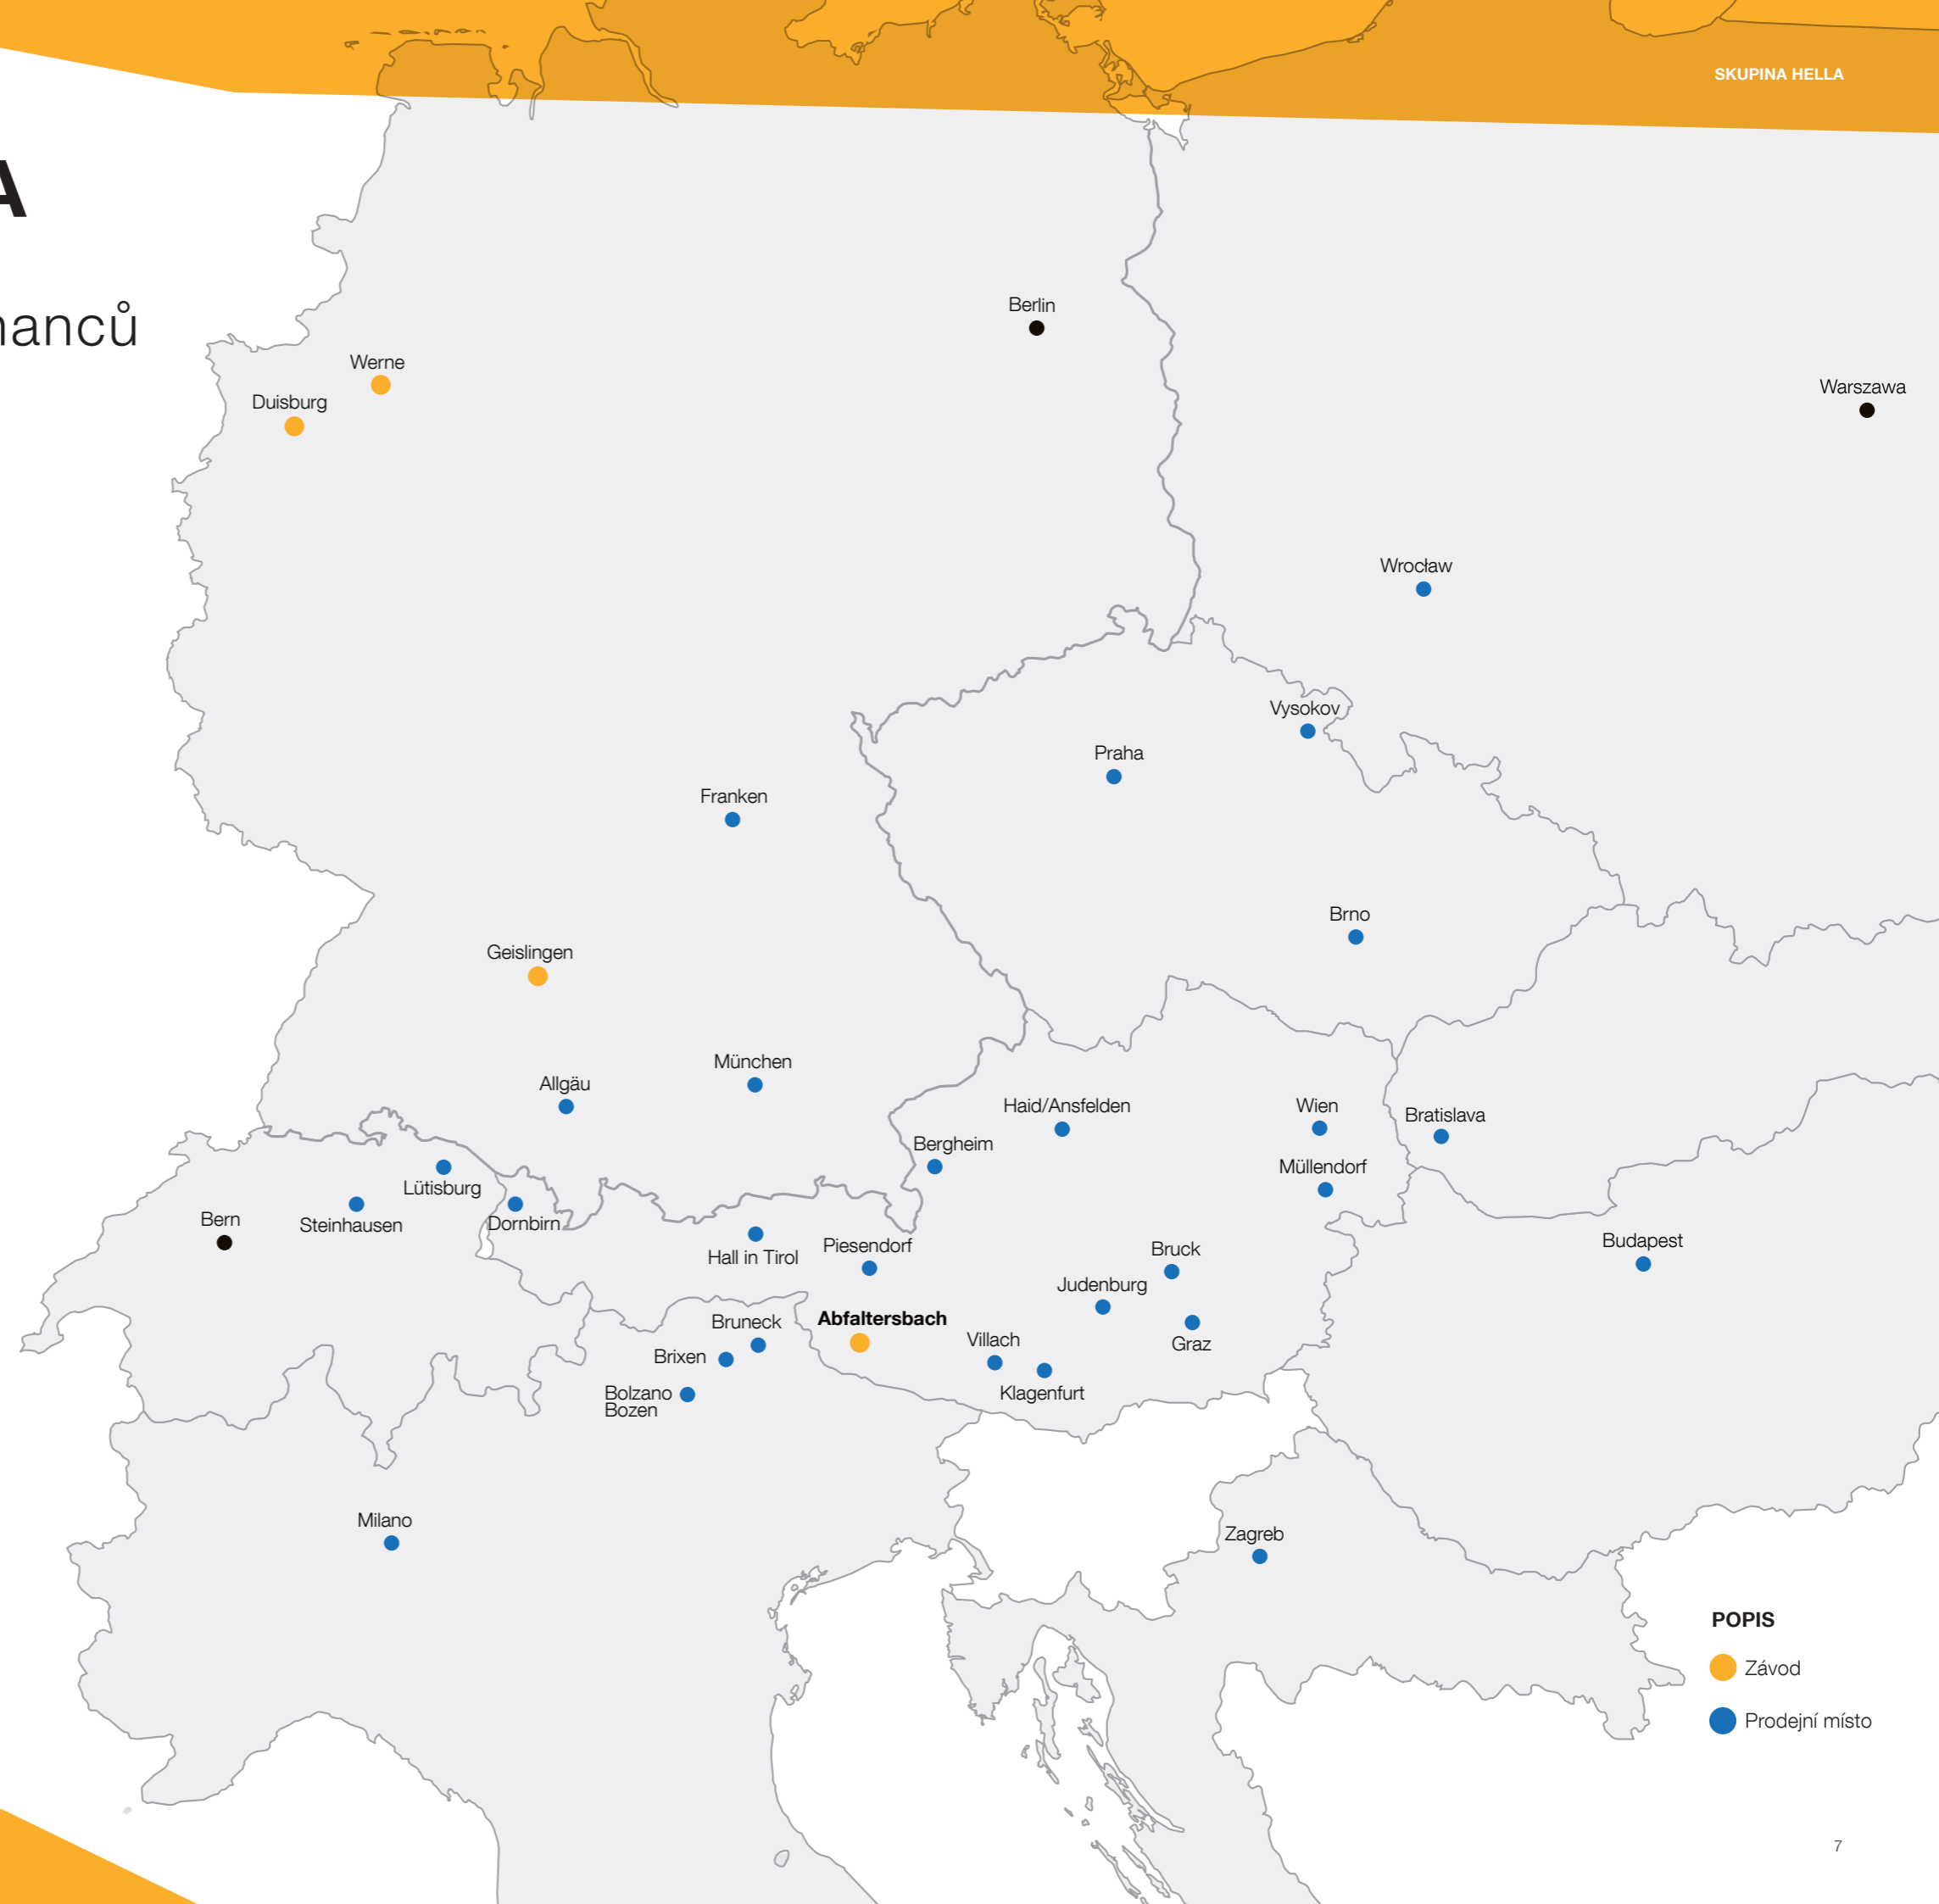

## Čtyři závody ve dvou zemích

HELLA je zastoupena svými pobočkami v devíti evropských zemích. Ve 28 prodejních místech se stará o maximální blízkost zákazníkům. HELLA vyrábí kvalitní výrobky ve čtyřech závodech: Kromě výroby v sídle v Abfaltersbachu ve Východním Tyrolsku vyrábí i ve třech závodech v Německu: Werne, Duisburg a Geislingen.