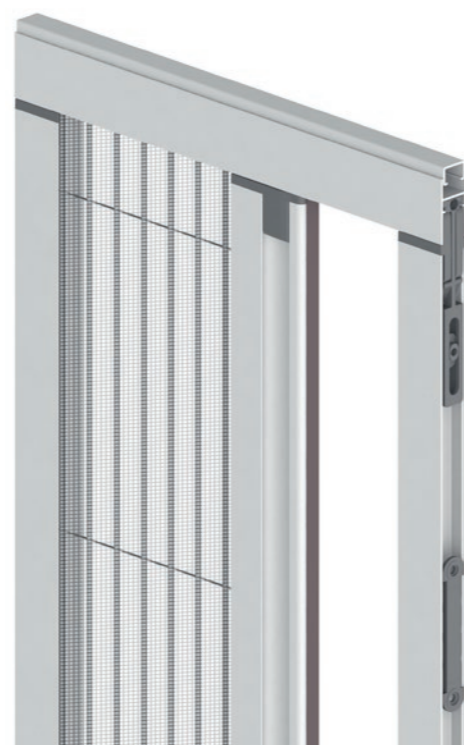

PLISÉ

Síť proti hmyzu plisé nabízí účinné a prostorově úsporné řešení ochrany proti hmyzu. Obzvláště nízká spodní vodící lišta usnadňuje mytí podlahy a nevytváří nežádoucí práh.