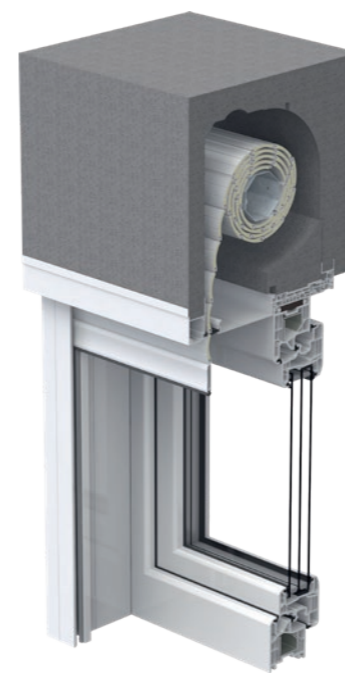

TOP FOAM RvA
S integrovanou šachtou
pro zabudování rolet,
revize z exteriéru