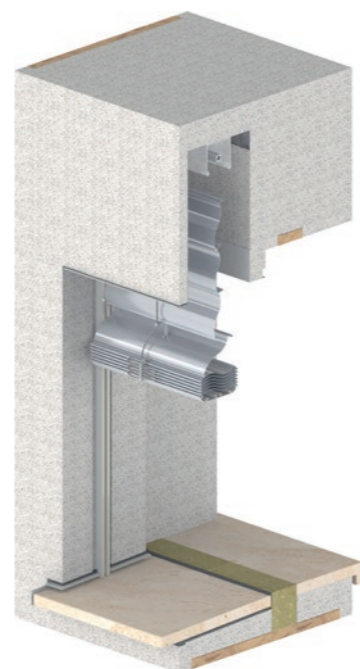

## TRAV frame a hotovo

Jak snadno a ze stavebně fyzikálního hlediska dokonale osadit okna v kombinaci s okenním parapetem a stínicím zařízením do jakékoli fasády? Odpověď zní TRAV frame.

Do okenního otvoru se osadí schránka, která hladce integruje okno a zařízení stínicí techniky. Jednoduchá montáž spoří čas a náklady. Tepelné mosty, trhliny ve fasádě a jiné konstrukční závady jsou prakticky vyloučeny, energetické hodnoty a zvuková izolace jsou vynikající.