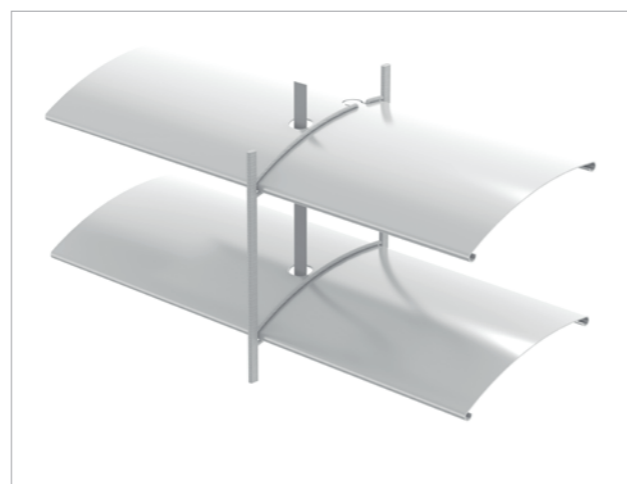

Lamela tvaru C

Klasická varianta. Vyzrálá opticky a technicky. Modely: ARB 80 a ARB 80 WS