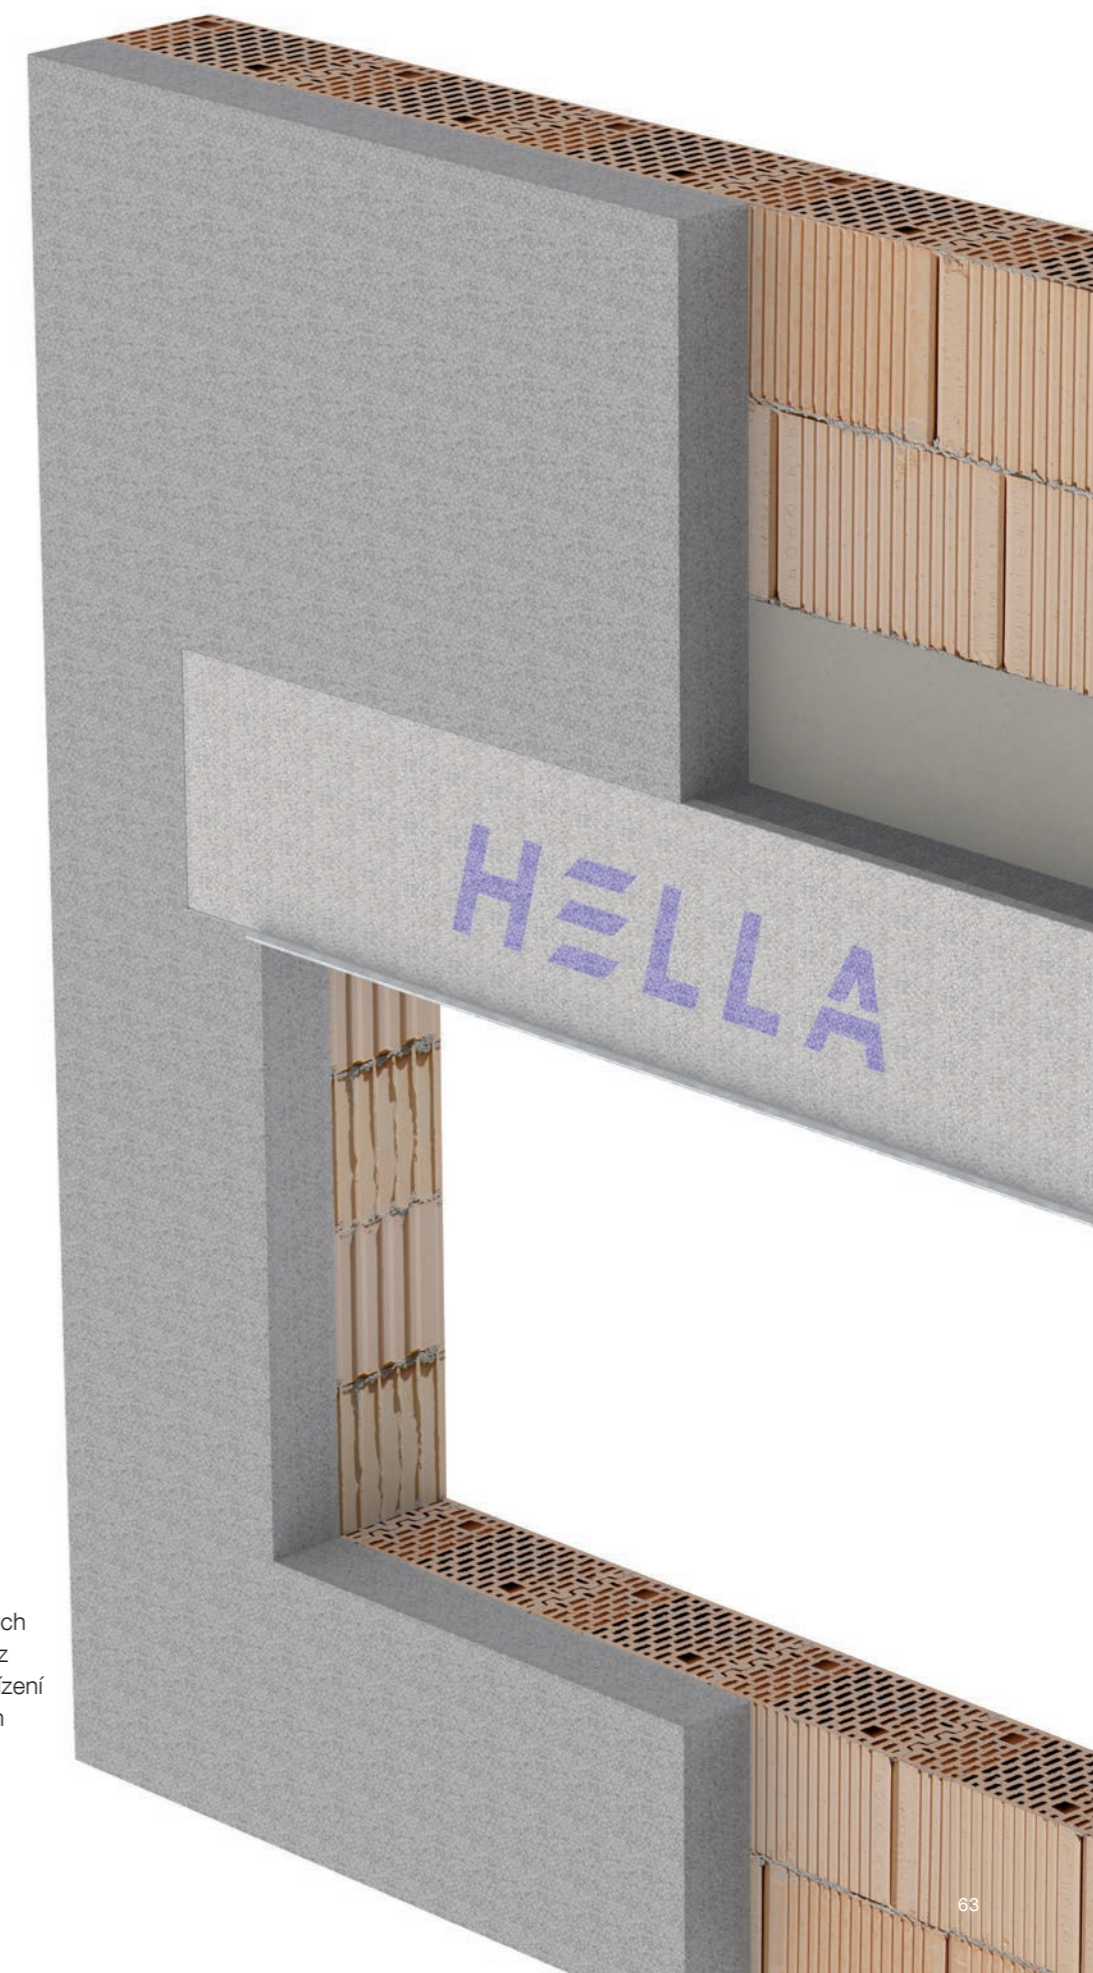

TRAV

Ať se jedná o rolety, venkovní žaluzie, předokenní textilní rolety nebo sítě proti hmyzu – do různých systémů schránek HELLA lze bez problému nainstalovat každé zařízení ochrany proti světlu, nežádoucím pohledům a hluku.