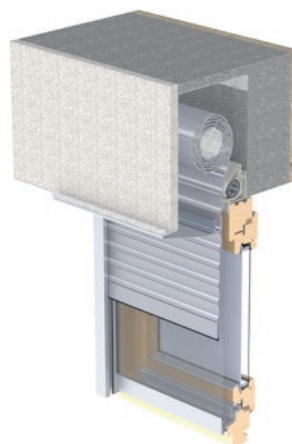

ERO
Klasik
s bezchybnou funkcí