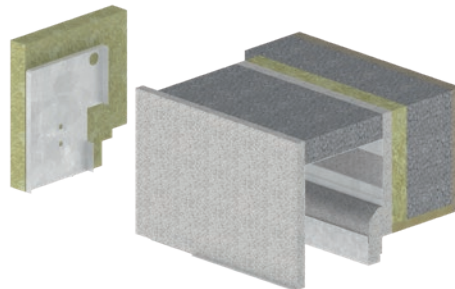

TRAV®Protect plus

Nová generace pro udržitelnou výstavbu a obchodování s dodatečným inovativním řešením. S překrytím rámu izolaci poskytuje nejvyšší možný izolační komfort.