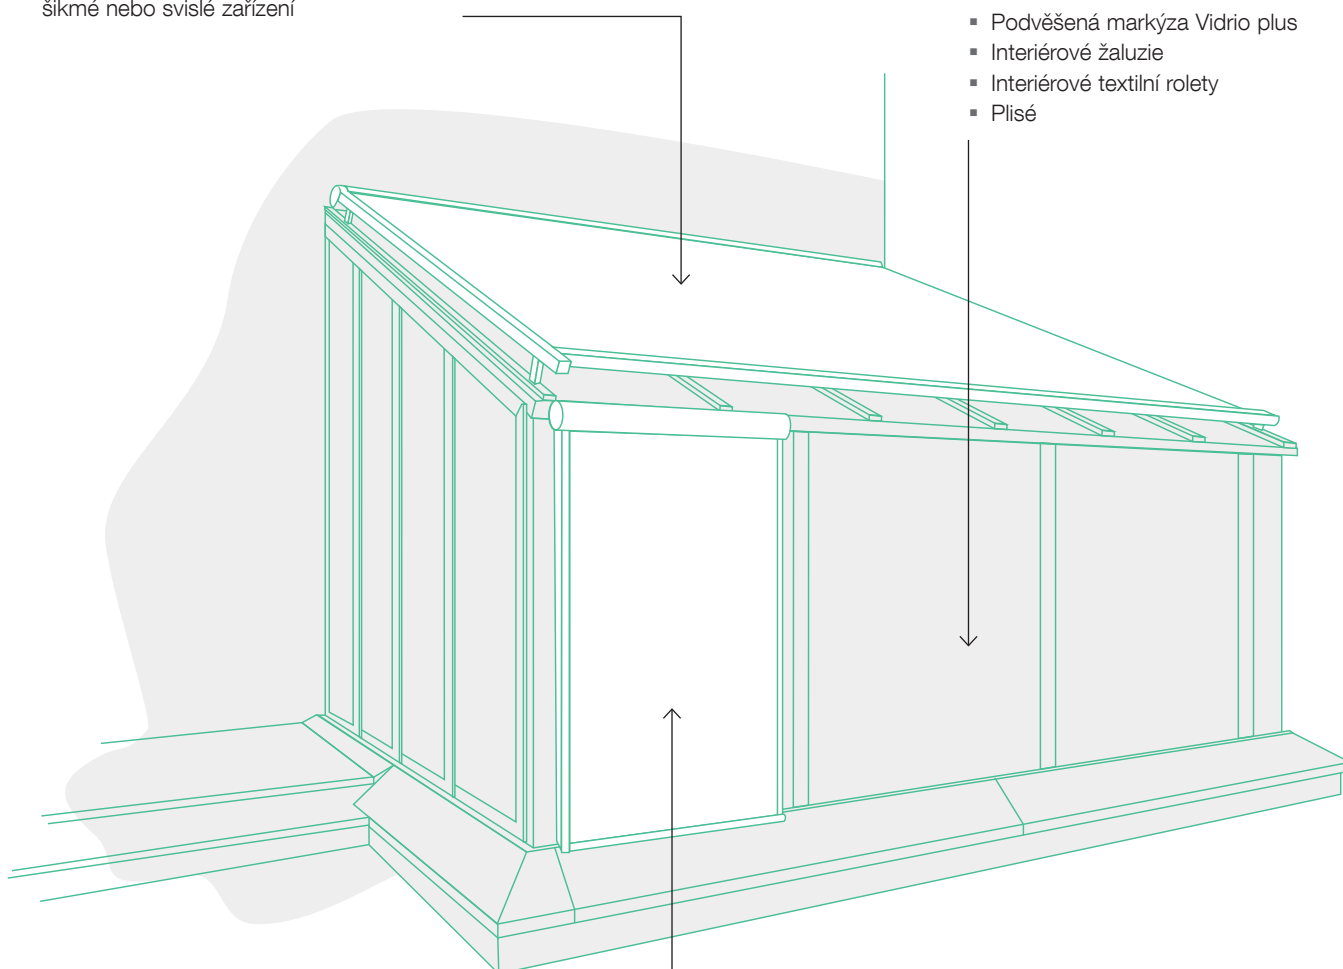

„Zimní zahrada je
pohodovým volným
prostorem. Tady si
užíváme radostí života.“

Zastínění zimních zahrad

- Zastínění zimních zahrad tenda
  šikmé nebo svislé zařízení

Interiérová stínicí zařízení

- Podvěšená markýza Vidrio plus
- Interiérové žaluzie
- Interiérové textilní rolety
- Plisé

Venkovní stínicí zařízení

- Venkovní žaluzie
- Fasádní stínění