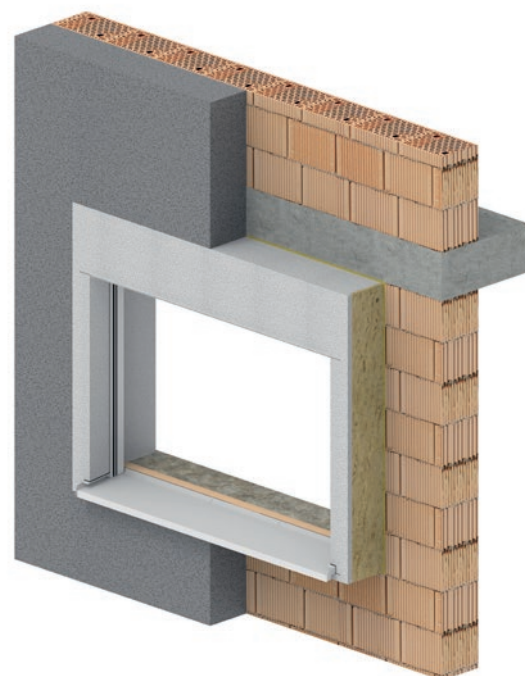

„Osazení oken a instalace stínícího zařízení rychle, správně, úsporně.“