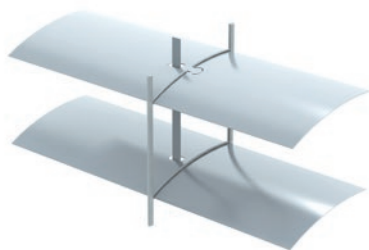

Lamela tvaru C (olemovaná)

Klasická varianta.
Vyzrálá opticky a technicky.
Modely: ARO 65,
ARB 80 a ARB 80 WS

Lamela tvaru S (olemovaná s těsnicím profilem)

Elegantní tvar vlny a dokonalá regulace denního světla do interiéru
Modely: AR 63 S ECN®,
AR 92 S ECN® a AR 92 S ECN® WS

Lamela tvaru Z (olemovaná s těsnicím profilem)

Regulace denního světla s moderním geometrickým vzhledem.
Modely: AR 63 Z ECN®,
AR 92 Z ECN® a AR 92 Z ECN® WS

Venkovní žaluzie

Žaluzie HELLA s plochou lamelou ve tvaru C se vyznačují jemnými liniemi a malou výškou balíku.