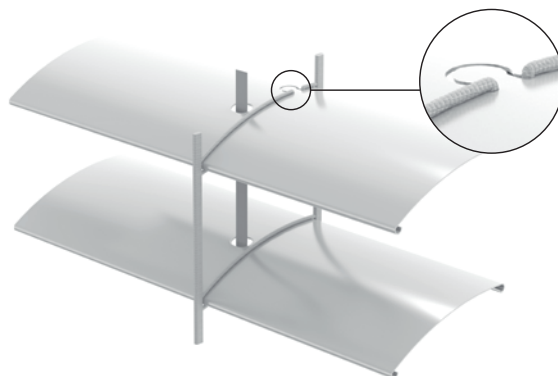

Variomatic a Variotronic nastavení sklonu

Aby vysunutá markýza poskytovala stín při jakékoli poloze slunce, umožňuje Variomatic HELLA nastavení sklonu markýzy od 0° do 40°. Nastavení požadovaného sklonu stínicího zařízení se provádí klikou nebo prostřednictvím motoru Variotronic. Naklápěcí ložisko a tím i sklon markýzy se optimálně přizpůsobí aktuálnímu postavení slunce.

Děrování Omega

Uchycení pásku žebříčku z plastu, který se v průběhu let stává křehkým a lámavým nahradila HELLA inteligentním uchycením děrováním Omega. Pásek je tímto způsobem upevněn na lamely bez plastových oček. Tato forma spojení je decentní, obzvláště odolná a bezúdržbová.