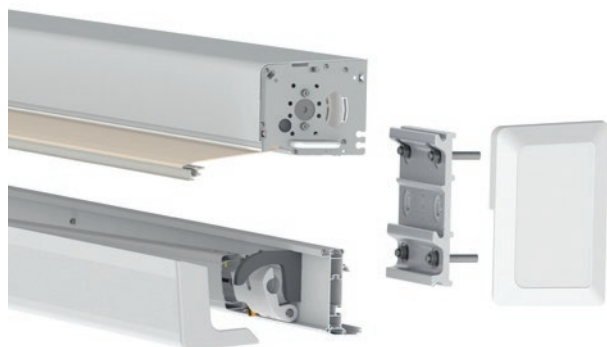

PAN 7040 – modulární montáž

Elegantní markýza PAN 7040 upoutá nejen designem. Modulární konstrukce umožňuje obzvláště snadnou montáž. I v maximální velikosti 7 metrů a při čtyřmetrovém výsuvu mohou montáž díky inteligentnímu systému modulů provádět pouze dvě osoby.