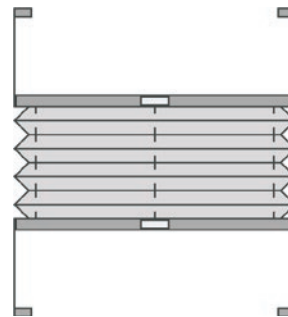

Plisé

Plisé stále zachovává svůj tvar, chrání proti nežádoucím pohledům, snižuje jas a je optimální tepelnou ochranou.