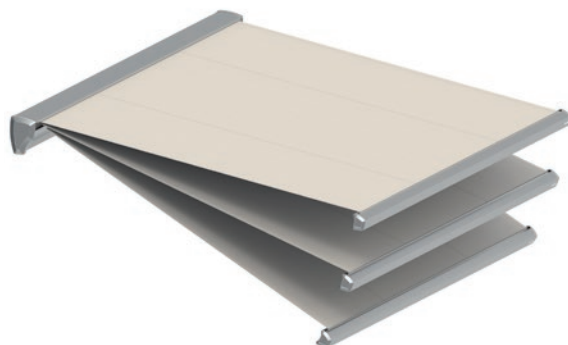

Variomatic a Variotronic nastavení sklonu

Aby vysunutá markýza poskytovala stín při jakékoli poloze slunce, umožňuje Variomatic HELLA nastavení sklonu markýzy od 0° do 40°. Nastavení požadovaného sklonu stínicího zařízení se provádí klikou nebo prostřednictvím motoru Variotronic. Naklápěcí ložisko a tím i sklon markýzy se optimálně přizpůsobí aktuálnímu postavení slunce.