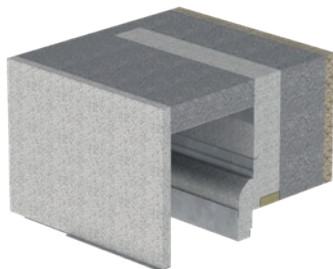

TRAV®Protect

Nová generace systému schránek - udržitelná a úsporná. S překrytím rámu izolaci poskytuje nejvyšší možný izolační komfort.