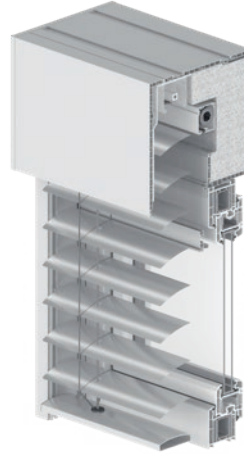

TOP DUO store

TOP DUO Store HELLA se ideálně hodí pro venkovní žaluzie.