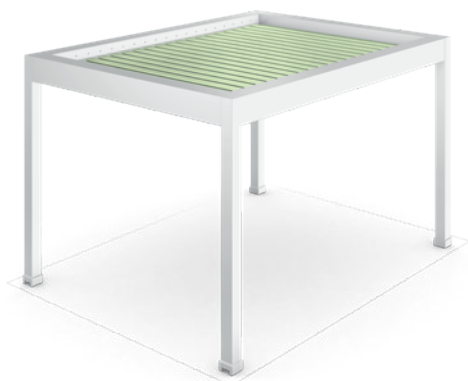

VENTUR

Bioklimatická pergola

SINTESI

Inovativní pergola

SINTESI FREE

Pro stávající konstrukce
nebo mezi dvě stěny

VENTUR SIDE a VENTUR SIDE M

Svislé zastínění
pro zabudování do pergoly VENTUR