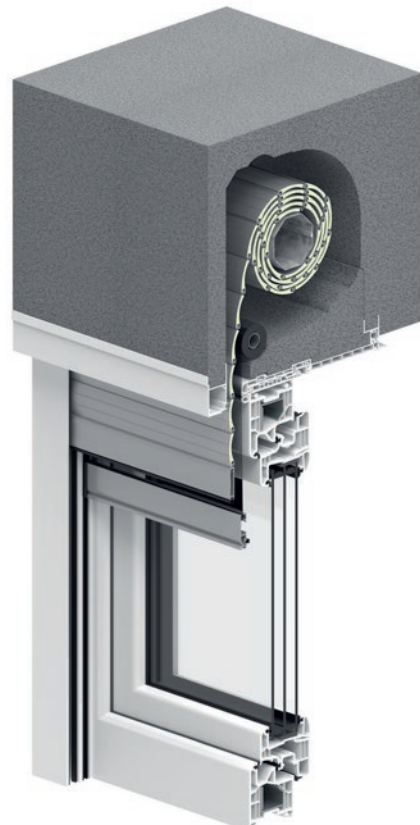

THERMplus nadokenní elementy

TOP FOAM nadokenní elementy z neoporu spojují ty nejlepší možné izolační hodnoty s vysokou flexibilitou. Flexibilita TOP FOAM nadokenních elementů spočívá v různých výškách a hloubkách schránky pro všechny zástavbové situace. Díky této rozmanitosti je TOP FOAM vhodná pro všechny otvory dveří a oken v novostavbách a při rekonstrukcích starých budov. TOP FOAM je k dispozici v těchto provedeních: Roleta s revizí zespodu nebo zvenku, s venkovní žaluzií i s textilií vedenou bočním lemem ve vodicích lištách. Naklapávací technika umožňuje snadnou montáž, zařízení je k dispozici i s univerzálními i specifickými adaptéry klipů, které se přizpůsobí oknu.