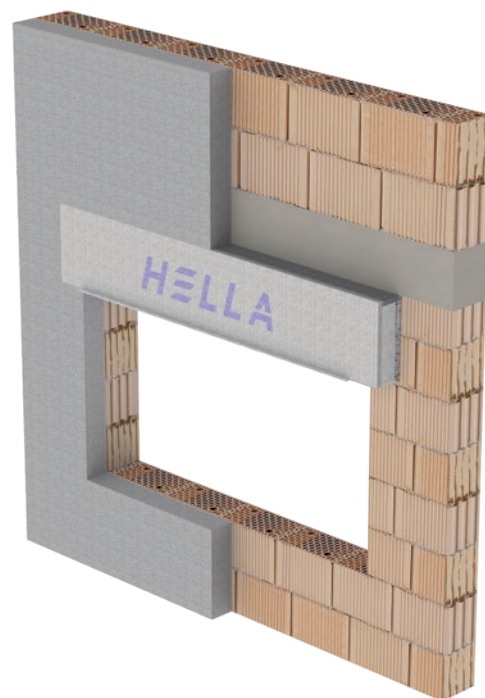

Systemy schránek

Dokonalá a skrytá integrace stínících zařízení do fasády.

Okna a zařízení stínící techniky se stávají flexibilní, na míru zhotovenou a dokonale namontovanou jednotkou. Systémy schránek HELLA šetří čas a peníze, eliminují konstrukční vady, optimalizují kvalitu stavby a splňují normy budoucnosti. Systémy schránek HELLA umožňují perfektní instalaci každého venkovního stínícího zařízení - ať se jedná o rolety, venkovní žaluzie, předokenní textilní rolety nebo sítě proti hmyzu. Stínící zařízení je v konstrukci dokonale uloženo, nic neklape, vše běží hladce, vše je stabilní a má dlouhou životnost.