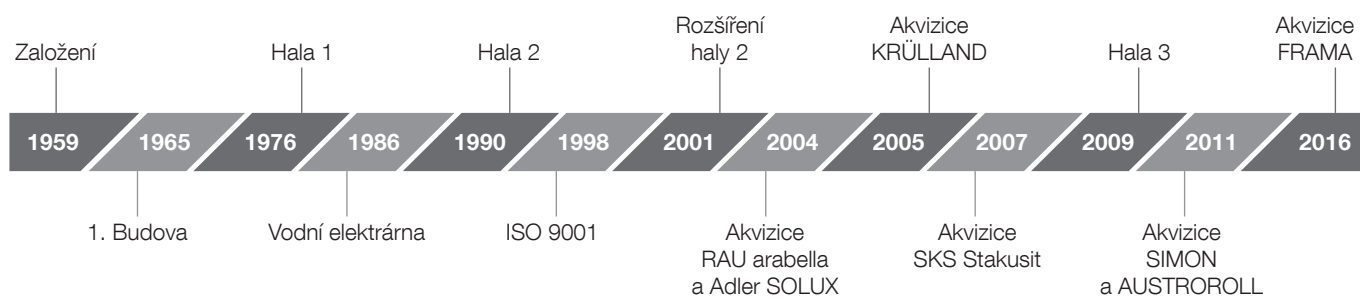

60 let HELLA

Od rodinného podniku
k mezinárodní podnikatelské skupině

Už 60 let se snažíme o to, aby naši zákazníci měli doma správné světlo a aby se jejich obytný prostor rozšířil i ven. Rodinný podnik HELLA začal v roce 1959 se dvěma zaměstnanci výrobou žaluzií v různých provedeních v Abfaltersbachu. Prostřednictvím přiroze-

ného ekonomického růstu a následně mezinárodními akvizicemi se společnost za posledních 60 let vyvinula v přední, mezinárodně působící rodinný koncern v oblasti stínící techniky, který zaměstnává více než 1300 zaměstnanců.