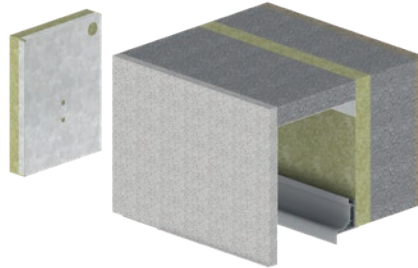

TRAV®Aktiv plus

Ze stavebně fyzikálního hlediska optimální řešení šachty s vynikajícím izolačním účinkem. Chrání proti emisím hluku a před požárem.