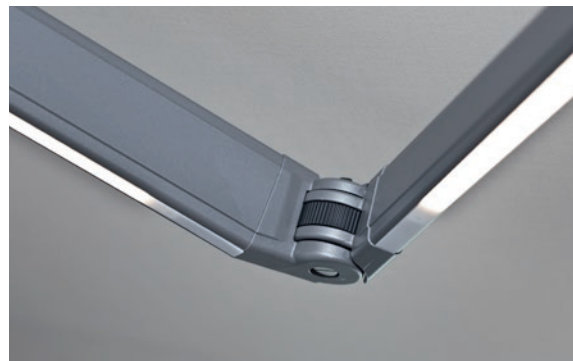

HELLA

HELLA-Highlights

Následující detaily představují pouze pár příkladů o vědomí kvality a inovativní síly, které jsou nedílnou součástí všech výrobků HELLA.

Osvětlení LED v kloubovém rameni

Osvětlení LED se dodává na přání pro markýzy AREIA 7040, VIVA 7040, CLEO 7040 a PAN 7040. Je integrované do spodní části kloubového ramena a teplým bílým světlem osvětluje prostor pod markýzou. LED má funkci stmívání, dlouhou životnost a nízkou spotřebu energií. Osvětlení markýz se ovládá rádiově, kabely jsou čistě uloženy a do značné míry ukryté v konstrukci markýzy.