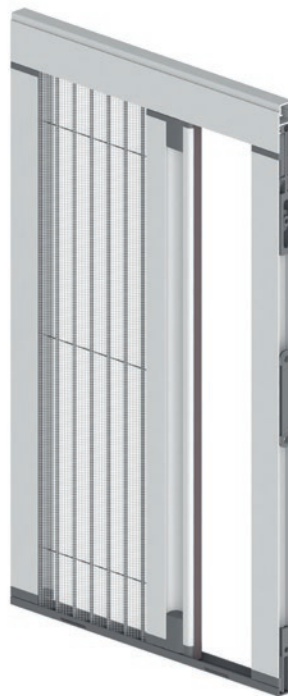

Síť proti hmyzu plisé ISPL18

HELLA síť proti hmyzu plisé se nejlépe hodí pro dveře s velkým světlým otvorem.