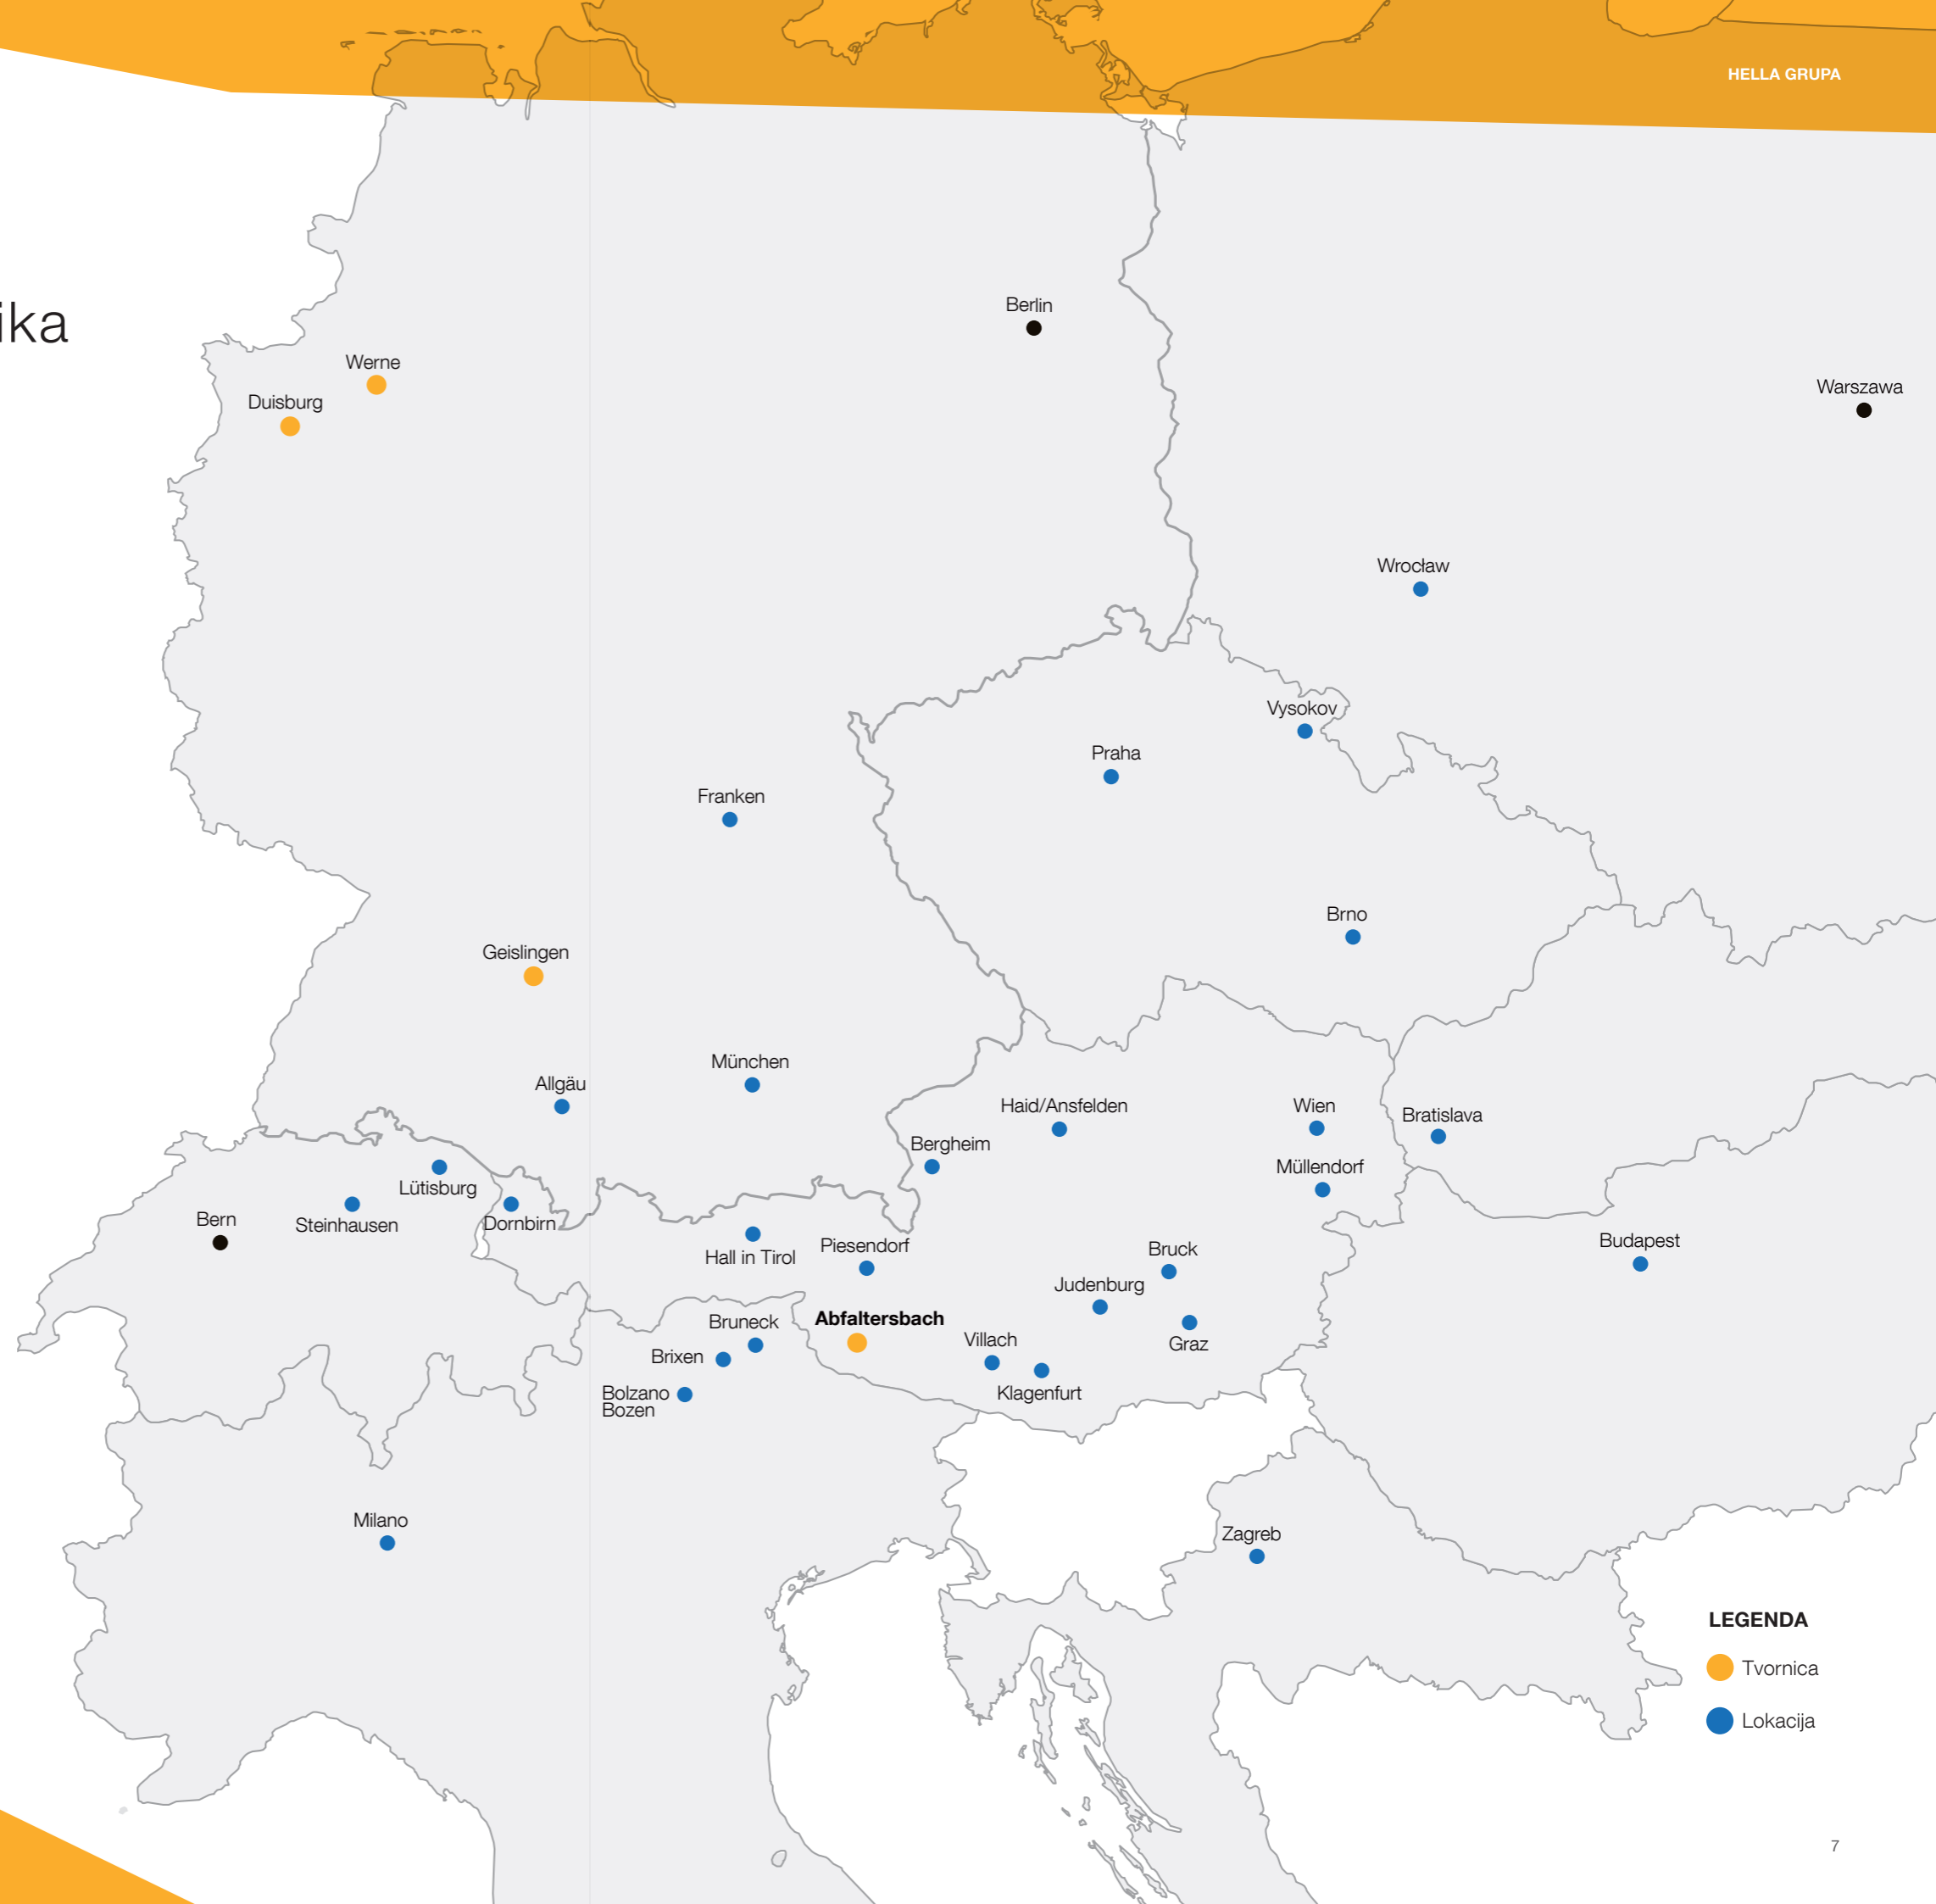

Četiri proizvodna pogona u dvije zemlje

HELLA je sa svojim podružnicama zastupljena u devet europskih zemalja. 28 prodajnih lokacija osigurava maksimalnu blizinu kupcima. HELLA proizvodi svoje kvalitetne proizvode u četiri proizvodna pogona: Osim proizvodnje u sjedištu u Abfaltersbachu u Austriji, tvrtka proizvodi u Njemačkoj na tri lokacije - Werne, Duisburg i Geislingen.