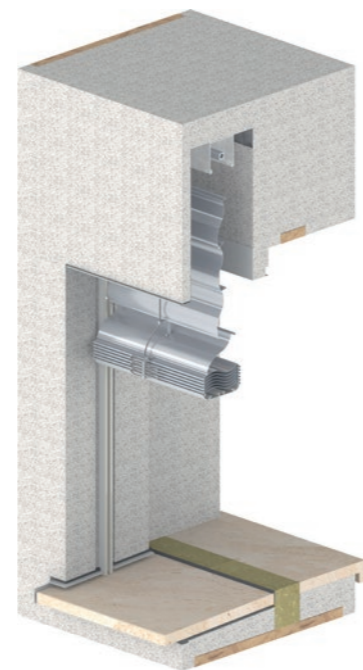

SUSTAVI ZA ŠPALETE

TRAV frame i gotovo

Kako jednostavno i savršeno ugraditi složenu kombinaciju prozora, prozorske klupice i zaštite od sunca u svaku fasadu? Odgovor je TRAV frame.

Unutar prozorskog otvora ugrađuje se gotova kutija koja povezuje prozor i zaštitu od sunca. Jednostavna montaža štedi vrijeme i troškove. Toplinski mostovi, pukotine na žbuci i ostale konstrukcijske greške praktično su isključeni, a energetske vrijednosti i zvučna izolacija su briljantni.