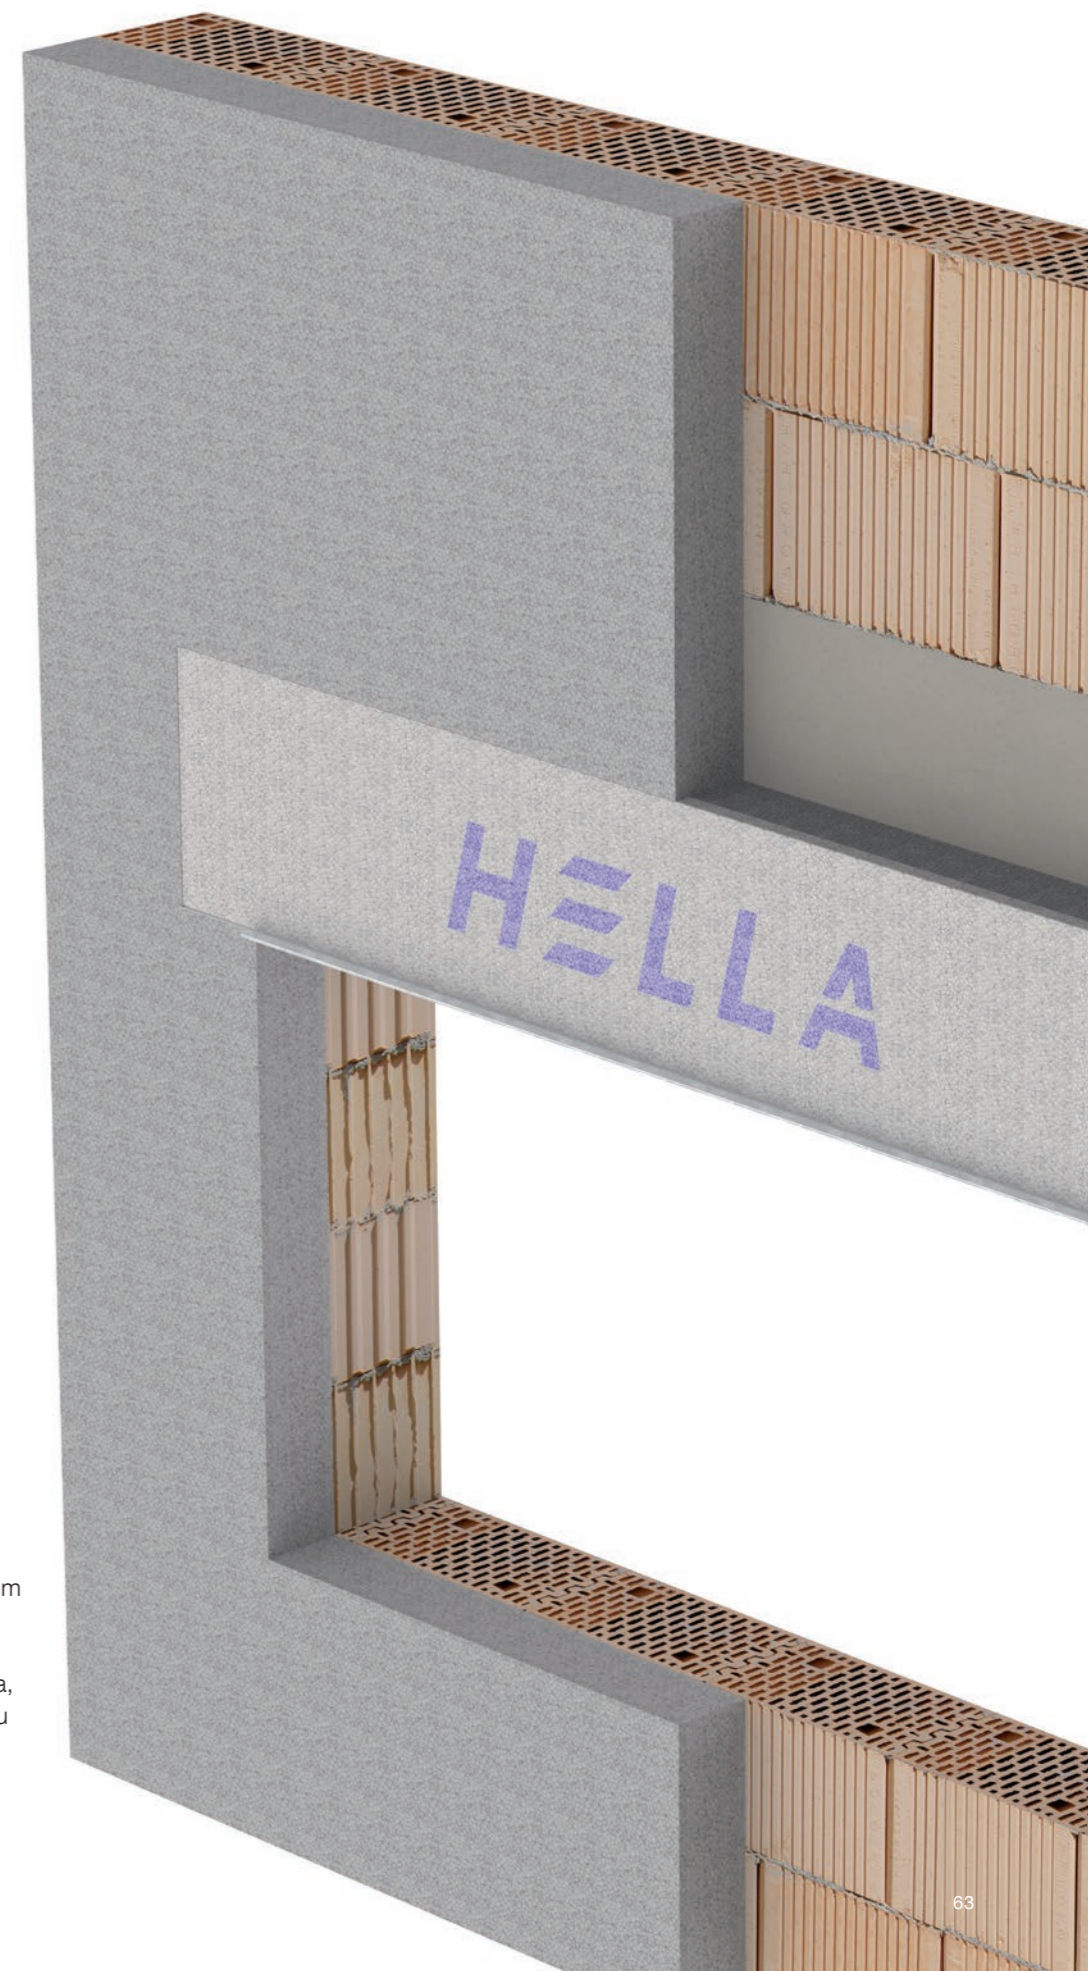

SUSTAVI ZA ŠPALETE

TRAV frame i gotovo

Kako jednostavno i savršeno ugraditi složenu kombinaciju prozora, prozorske klupice i zaštite od sunca u svaku fasadu? Odgovor je TRAV frame.

Unutar prozorskog otvora ugrađuje se gotova kutija koja povezuje prozor i zaštitu od sunca. Jednostavna montaža štedi vrijeme i troškove. Toplinski mostovi, pukotine na žbuci i ostale konstrukcijske greške praktično su isključeni, a energetske vrijednosti i zvučna izolacija su briljantni.