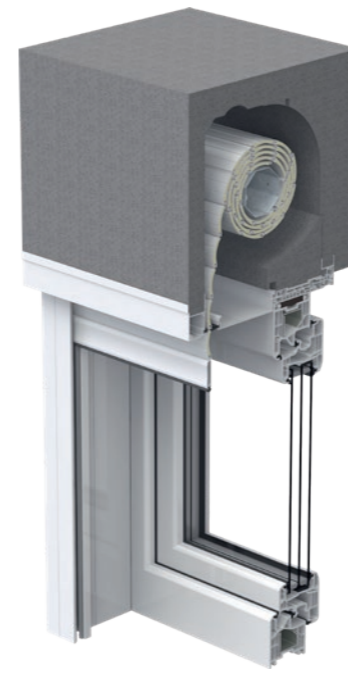

TOP FOAM RvA
S integriranim oknom
za prihvat roleta,
revizija izvana