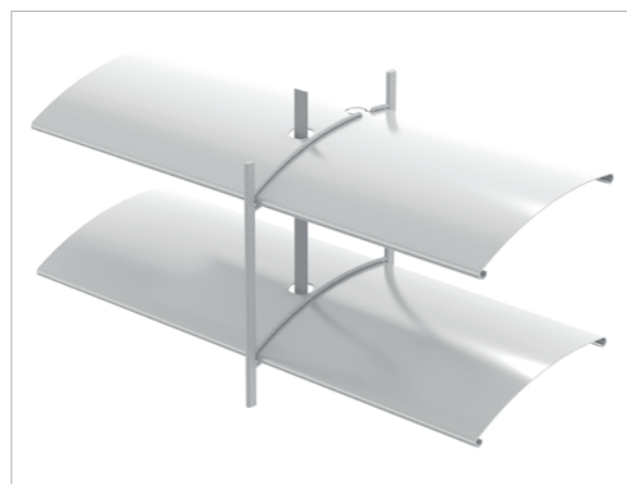

C lamela

Klasična varijanta. Vizualno i tehnički usavršeno.
Modeli: ARB 80 i ARB 80 WS