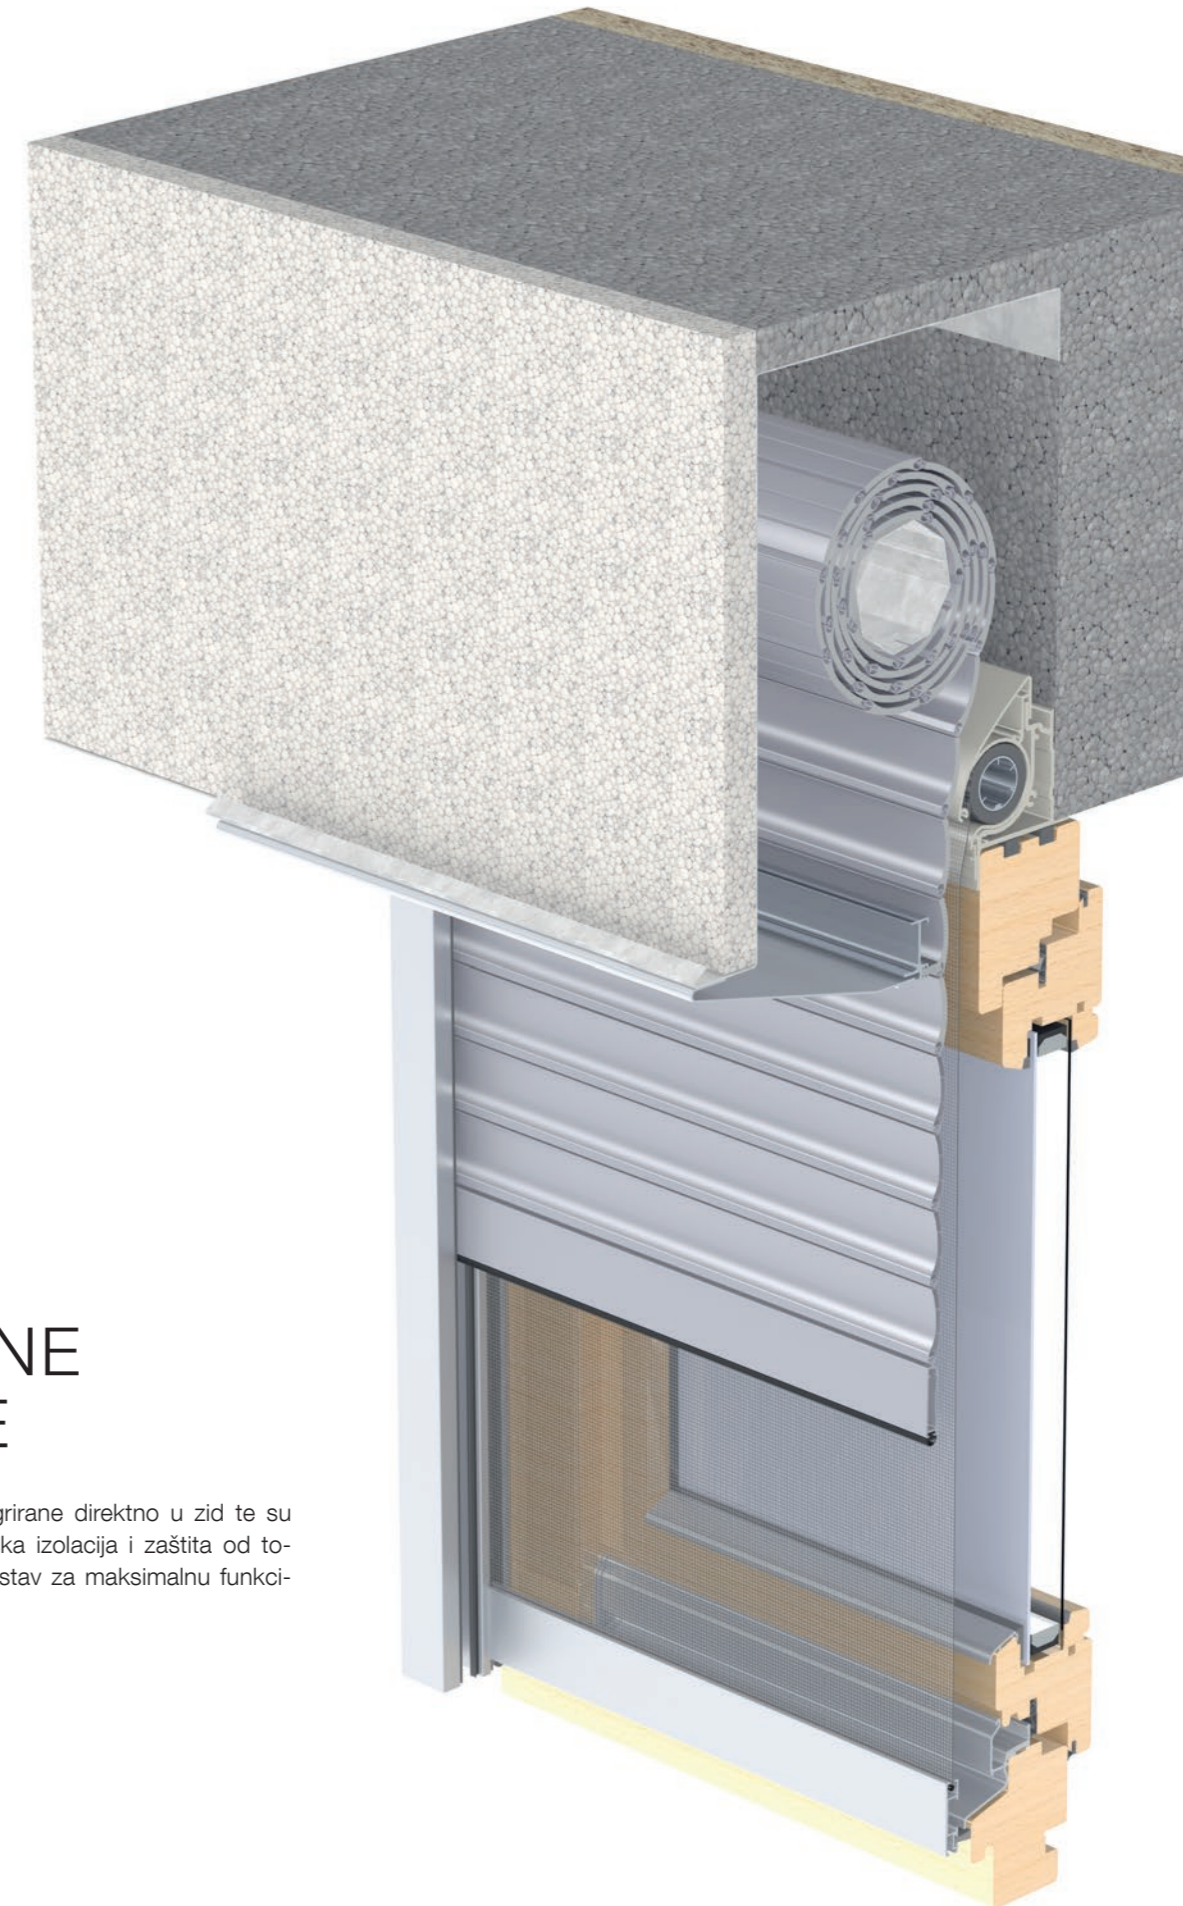

UGRADNE ROLETE

Ugradne rolete su integrirane direktno u zid te su stoga nevidljive. Toplinska izolacija i zaštita od topline integrirani su u sustav za maksimalnu funkcionalnost.