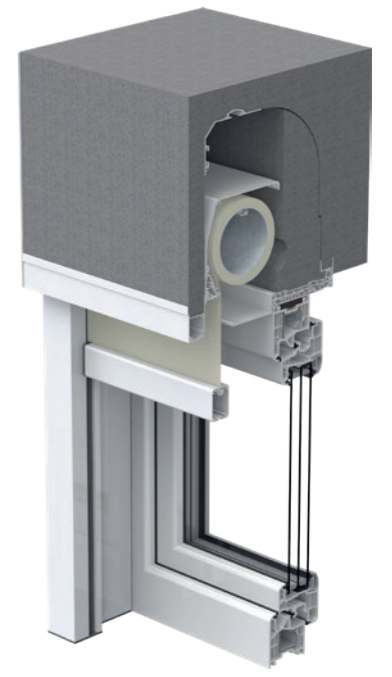

TOP FOAM RvU
S integriranim oknom
za prihvat roleta,
revizija odozdo

TOP FOAM RvA
S integriranim oknom
za prihvat roleta,
revizija izvana

TOP FOAM store
S integriranim otvorom za
prihvat vanjskih raffstore
žaluzina