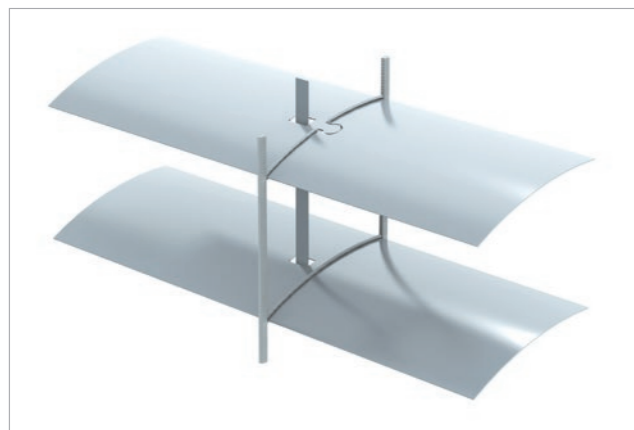

PROZORI I FASADA

VANJSKE RAFFSTORE ŽALUZINE I ŽALUZINE

Najljepši oblik upravljanja dnevnom svjetlom

HELLA vanjske raffstore žaluzine i žaluzine ne samo da zamračuju – one upravljaju i doziraju dnevno svjetlo ovisno o potrebama korisnika. Tako ćete osigurati udobnost u stambenom prostoru, a u radnom okruženju stvoriti idealne uvjete za produktivnost. Osim upravljanja svjetlom, imate utjecaj i na klimu u prostoriji, budući da one reflektiraju toplinu sunca i na taj način značajno doprinose zaštiti od topline ljeti.

C lamela (fleksibilna, ravna)

Klasična žaluzina s ravnom lamelom dostupna je u širinama od 60 do 80 mm.

Modeli: AF 60, AF 80 i AF 80 Plus

VANJSKE RAFFSTORE ŽALUZINE

HELLA raffstore žaluzine sa svojim visokokvalitetnim obrubljenim C, S i Z lamelama osiguravaju savršenu svjetlost - ovisno o potrebi od ugodne svjetline pa do gotovo potpune tame.