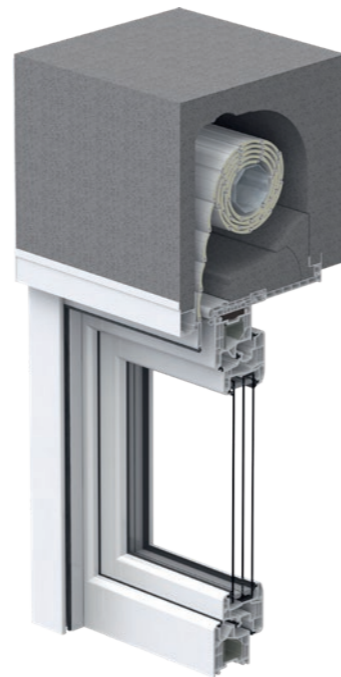

TOP FOAM RvU
S integriranim oknom
za prihvat roleta,
revizija odozdo