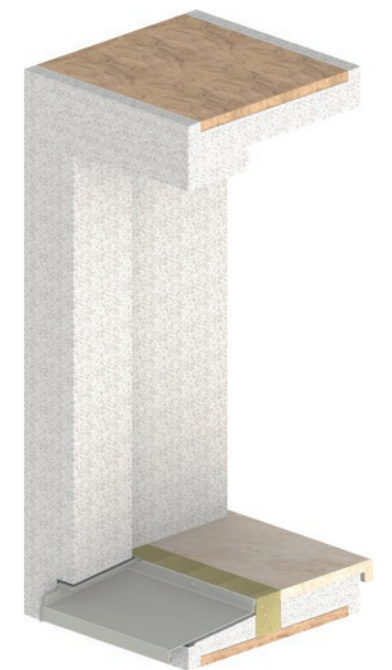

TRAV frame okvir

Za prozore s preklopnim kopcima ili bez zaštite od sunca, položaj prozora u sredini ili poravnato iznutra