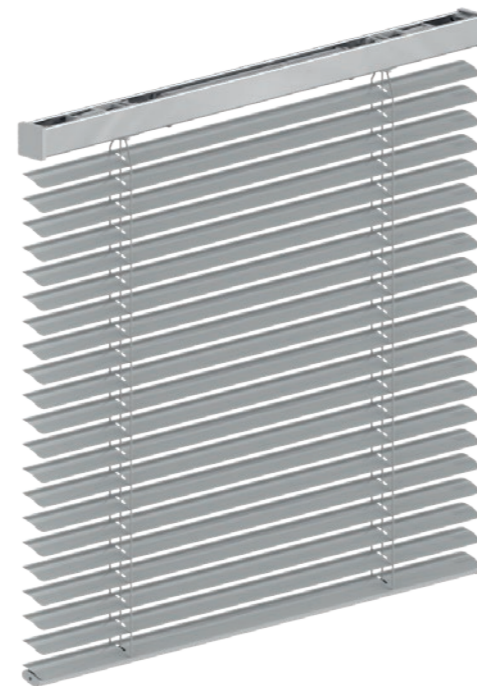

UNUTARNJE ŽALUZINE

Unutarnje žaluzine ugodno usmjeravaju i doziraju dnevno svjetlo koje ulazi u prostoriju. Na taj način se sunce može učinkovito koristiti kao prirodni izvor svjetlosti za osvjetljavanje prostorija. Različite lamele i širok raspon boja mogu se koristiti posebno za oblikovanje ambijenta prostorije. Unutarnje žaluzine savršena su zaštita privatnosti i zaštita od zaslepljivanja za unutarnju primjenu! Zahvaljujući kontinuiranom namještanju lamela zaštićeni ste od znatizeljnih pogleda. U ulozi funkcionalnih elemenata oblikovanja prostora, stvaraju pojedinačni komfor i pomažu pri regulaciji sobne temperature. Žaluzine su praktična unutarnja zaštita od sunca koja se lako može naknadno ugraditi.