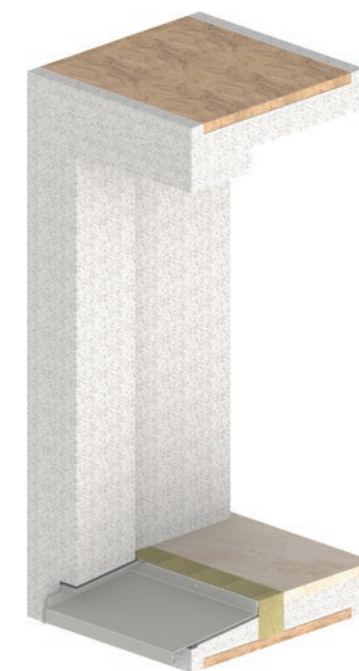

TRAV frame štok

Za prozore s preklapnim žaluzinama ili bez zaštite od sunca. Položaj prozora je u sredini ili u ravnini s unutarnjim zidom.