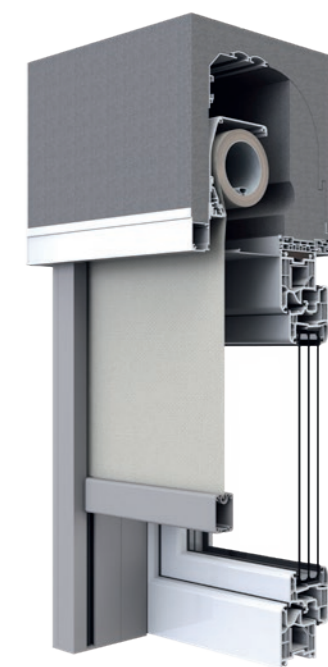

TOP FOAM screen protect

Nadogradni sustav s integriranim oknom za prihvat tekstilnih sjenila pruža savršenu zaštitu od zaslepljivanja i omogućuje reviziju izvana.