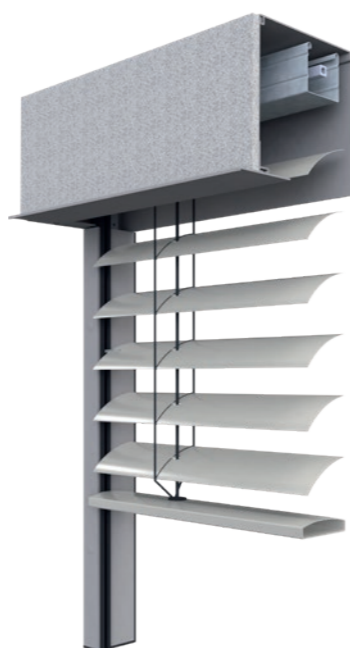

Vanjska kutija nova s pločom žbuknog nosača

Vanjski sustav nova od ekstrudiranog aluminija s kutijom kvadratnog oblika, s pločom žbuknog nosača na prednjoj strani, dostupan je u istim dimenzijama kutije za vanjske raffstore žaluzine i vanjske žaluzine.