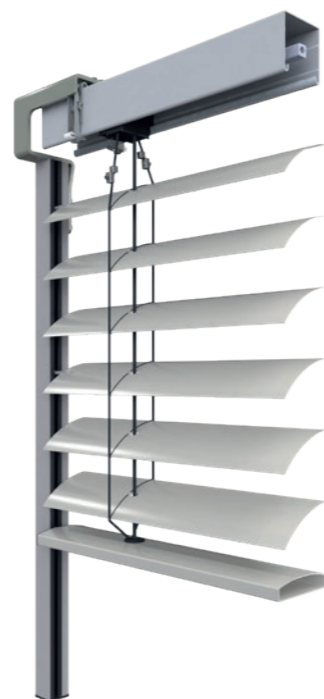

Roleta za okno

Roleta za okno je idealan proizvod za renoviranje. Ugradnja se izvodi jednostavno i lako u postojeće okno.

UGRADNI SUSTAVI

Za integraciju
u postojeća
okna

Samonosivi sustavi okna

Samonosive žaluzine ili vanjske raffstore žaluzine za okno jednostavno se postavljaju na vodilicu i montiraju u okna na objektu.