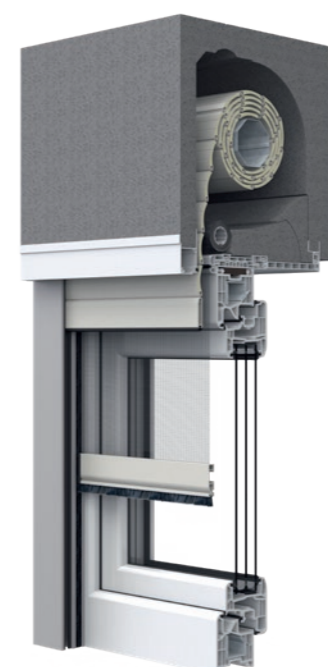

TOP FOAM RvU ili RvA

Opremljena je integriranim oknom za prihvatanje roleta i omogućuje revizije odozdo i izvana.