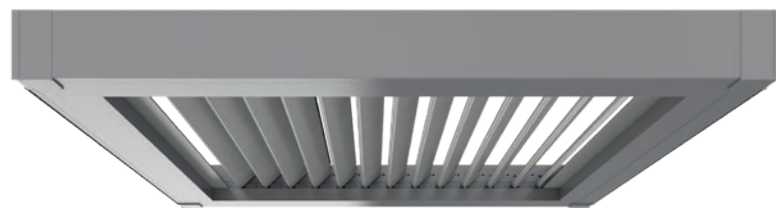

VENTUR FREE

VENTUR FREE je lamelni krov bez stupova
te se montira na ili u postojeće strukture ili
između dva, tri ili četiri zida.