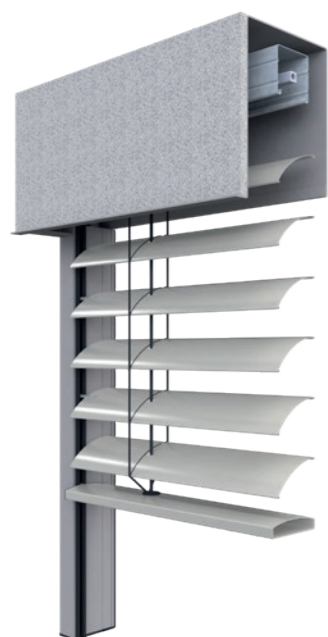

Vanjski sustav s obrubljen, sa žbuknim nosačem

Vanjski sustav s obrubljenom aluminijskom kanalicom može se neprimjetno integrirati u žbukane fasade zahvaljujući žbuknom nosaču nanesenom na prednju stranu.