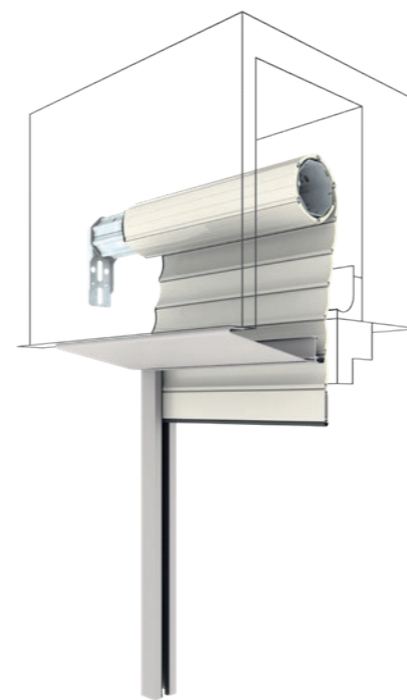

Ugradne rolete

Ugradne rolete pružaju fleksibilne mogućnosti primjene, a dostupne su u širokoj paleti tipova profila.