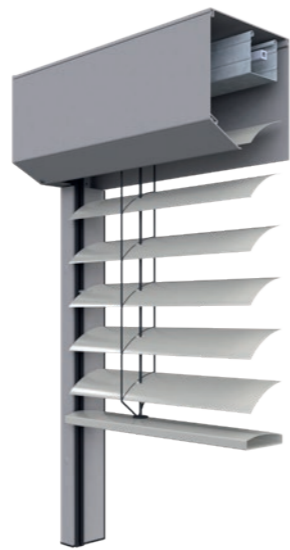

Vanjski sustav, ekstrudirani

Vanjski sustav od ekstrudiranog aluminija dostupan je s kutijom okruglog, kutnog ili kvadratnog oblika u istim dimenzijama kutije kao i za rolete.

Fasadni sustavi

HELLA vanjske raffstore žaluzine i žaluzine u slobodno nosivom fasadnom sustavu su markantni elementi oblikovanja modernih fasada. Individualne vizualne sklonosti moguće je realizirati, primjerice, kroz različite oblike i boje kanala.