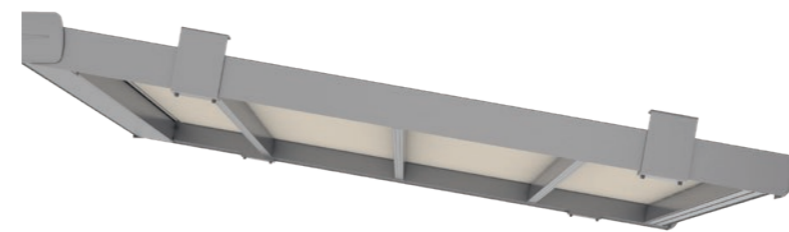

SINTESI FREE

Idealno rješenje za postojeće strukture.
Zbog malog prostora potrebnog za pogonski
mehanizam platna, jednostavno se uklapa u
postojeće strukture.