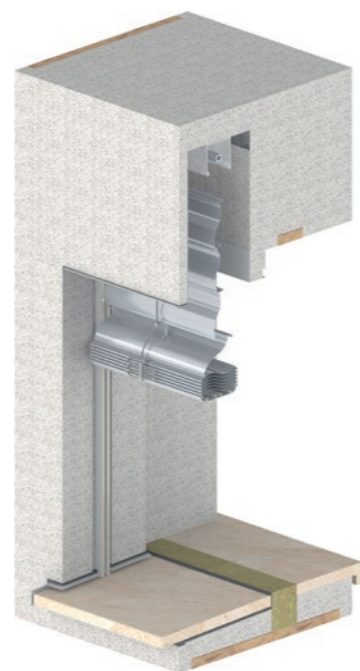

Unutar prozorskog otvora ugrađuje se gotova kutija koja besprijekorno integrira prozor i zaštitu od sunca. Jednostavna montaža štedi vrijeme i troškove. Toplinski mostovi, pukotine na žbuci i ostale konstrukcijske greške praktično su isključeni, a energetske vrijednosti i zvučna izolacija su briljantni.