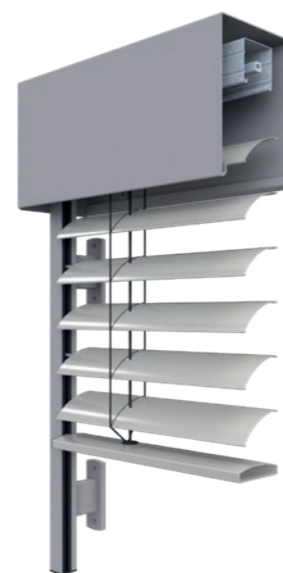

Vanjski sustav, ekstrudirani

Vanjski sustav od ekstrudiranog aluminija dostupan je s kutijom okruglog, kutnog ili kvadratnog oblika u istim dimenzijama kutije kao i za rolete.

Fasadni sustavi

HELLA vanjske raffstore žaluzine i žaluzine u slobodno nosivom fasadnom sustavu su markantni elementi oblikovanja modernih fasada. Individualne vizualne sklonosti moguće je realizirati, primjerice, kroz različite oblike i boje kanala.