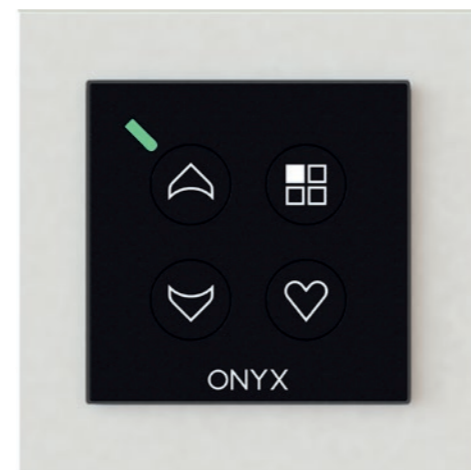

ONYX.SWITCH

ONYX.SWITCH je zidni radio predajnik za ONYX upravljačke uređaje. Moguće je obuhvatiti više uređaja i grupirati u pet kanala. Prikaz kanala simboliziran je jednoznačnom bojom. Za svaki kanal može se pohraniti omiljeni položaj u ONYX.SWITCH-u.

ONYX.TAG wind

Senzor mjeri vibracije koje se javljaju na tendi kada puše vjetar. Ako se prekorači postavljena granična vrijednost, tenda se automatski uvlači.

ONYX.TAG sun

Senzor sunca i svjetline automatski kontrolira sustave zasjenjenja putem zabilježenih vrijednosti te je idealna zaštita od zasjepivanja ili topline u zatvorenom i otvorenom prostoru.