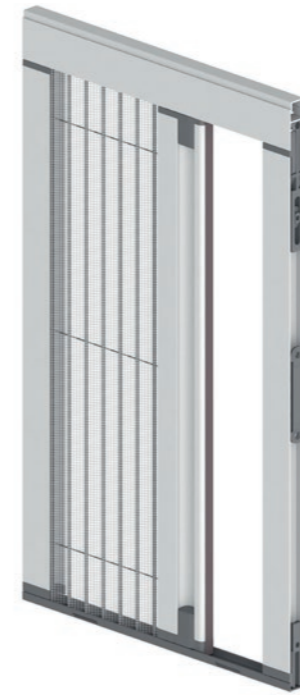

Plisirana zavjesa

Plisirana zavjesa za zaštitu od insekata pruža učinkovito rješenje za zaštitu od insekata, koje štedi prostor. Posebno niska donja klizna šina olakšava prolaz.