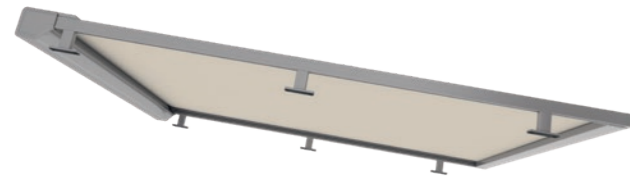

TENDE ZA MONTAŽU NA STAKLO I ISPOD STAKLA

Mediteranska lakoća

Tende za montažu na staklo i ispod stakla SOLANYA i SOLEYA osvajaju svojim jednostavnim i pravocrtnim oblikom. Dostupne su i kao tende za montažu ispod stakla i iznad stakla.