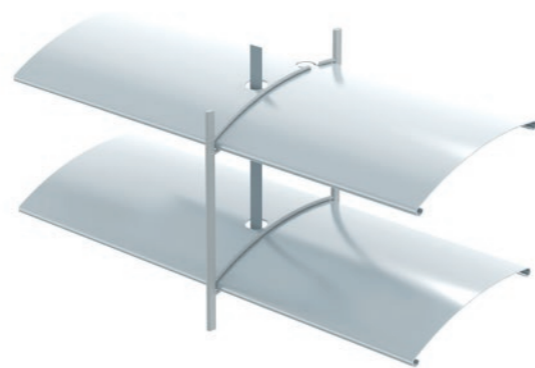

Vanjske raffstore žaluzine

HELLA raffstore žaluzine sa svojim visokokvalitetnim obrubljenim C, S i Z lamelama osiguravaju savršenu svjetlost - ovisno o potrebi od ugodne svjetline pa do gotovo potpune tame.

C lamela

Klasična varijanta. Vizualno i tehnički usavršeno.