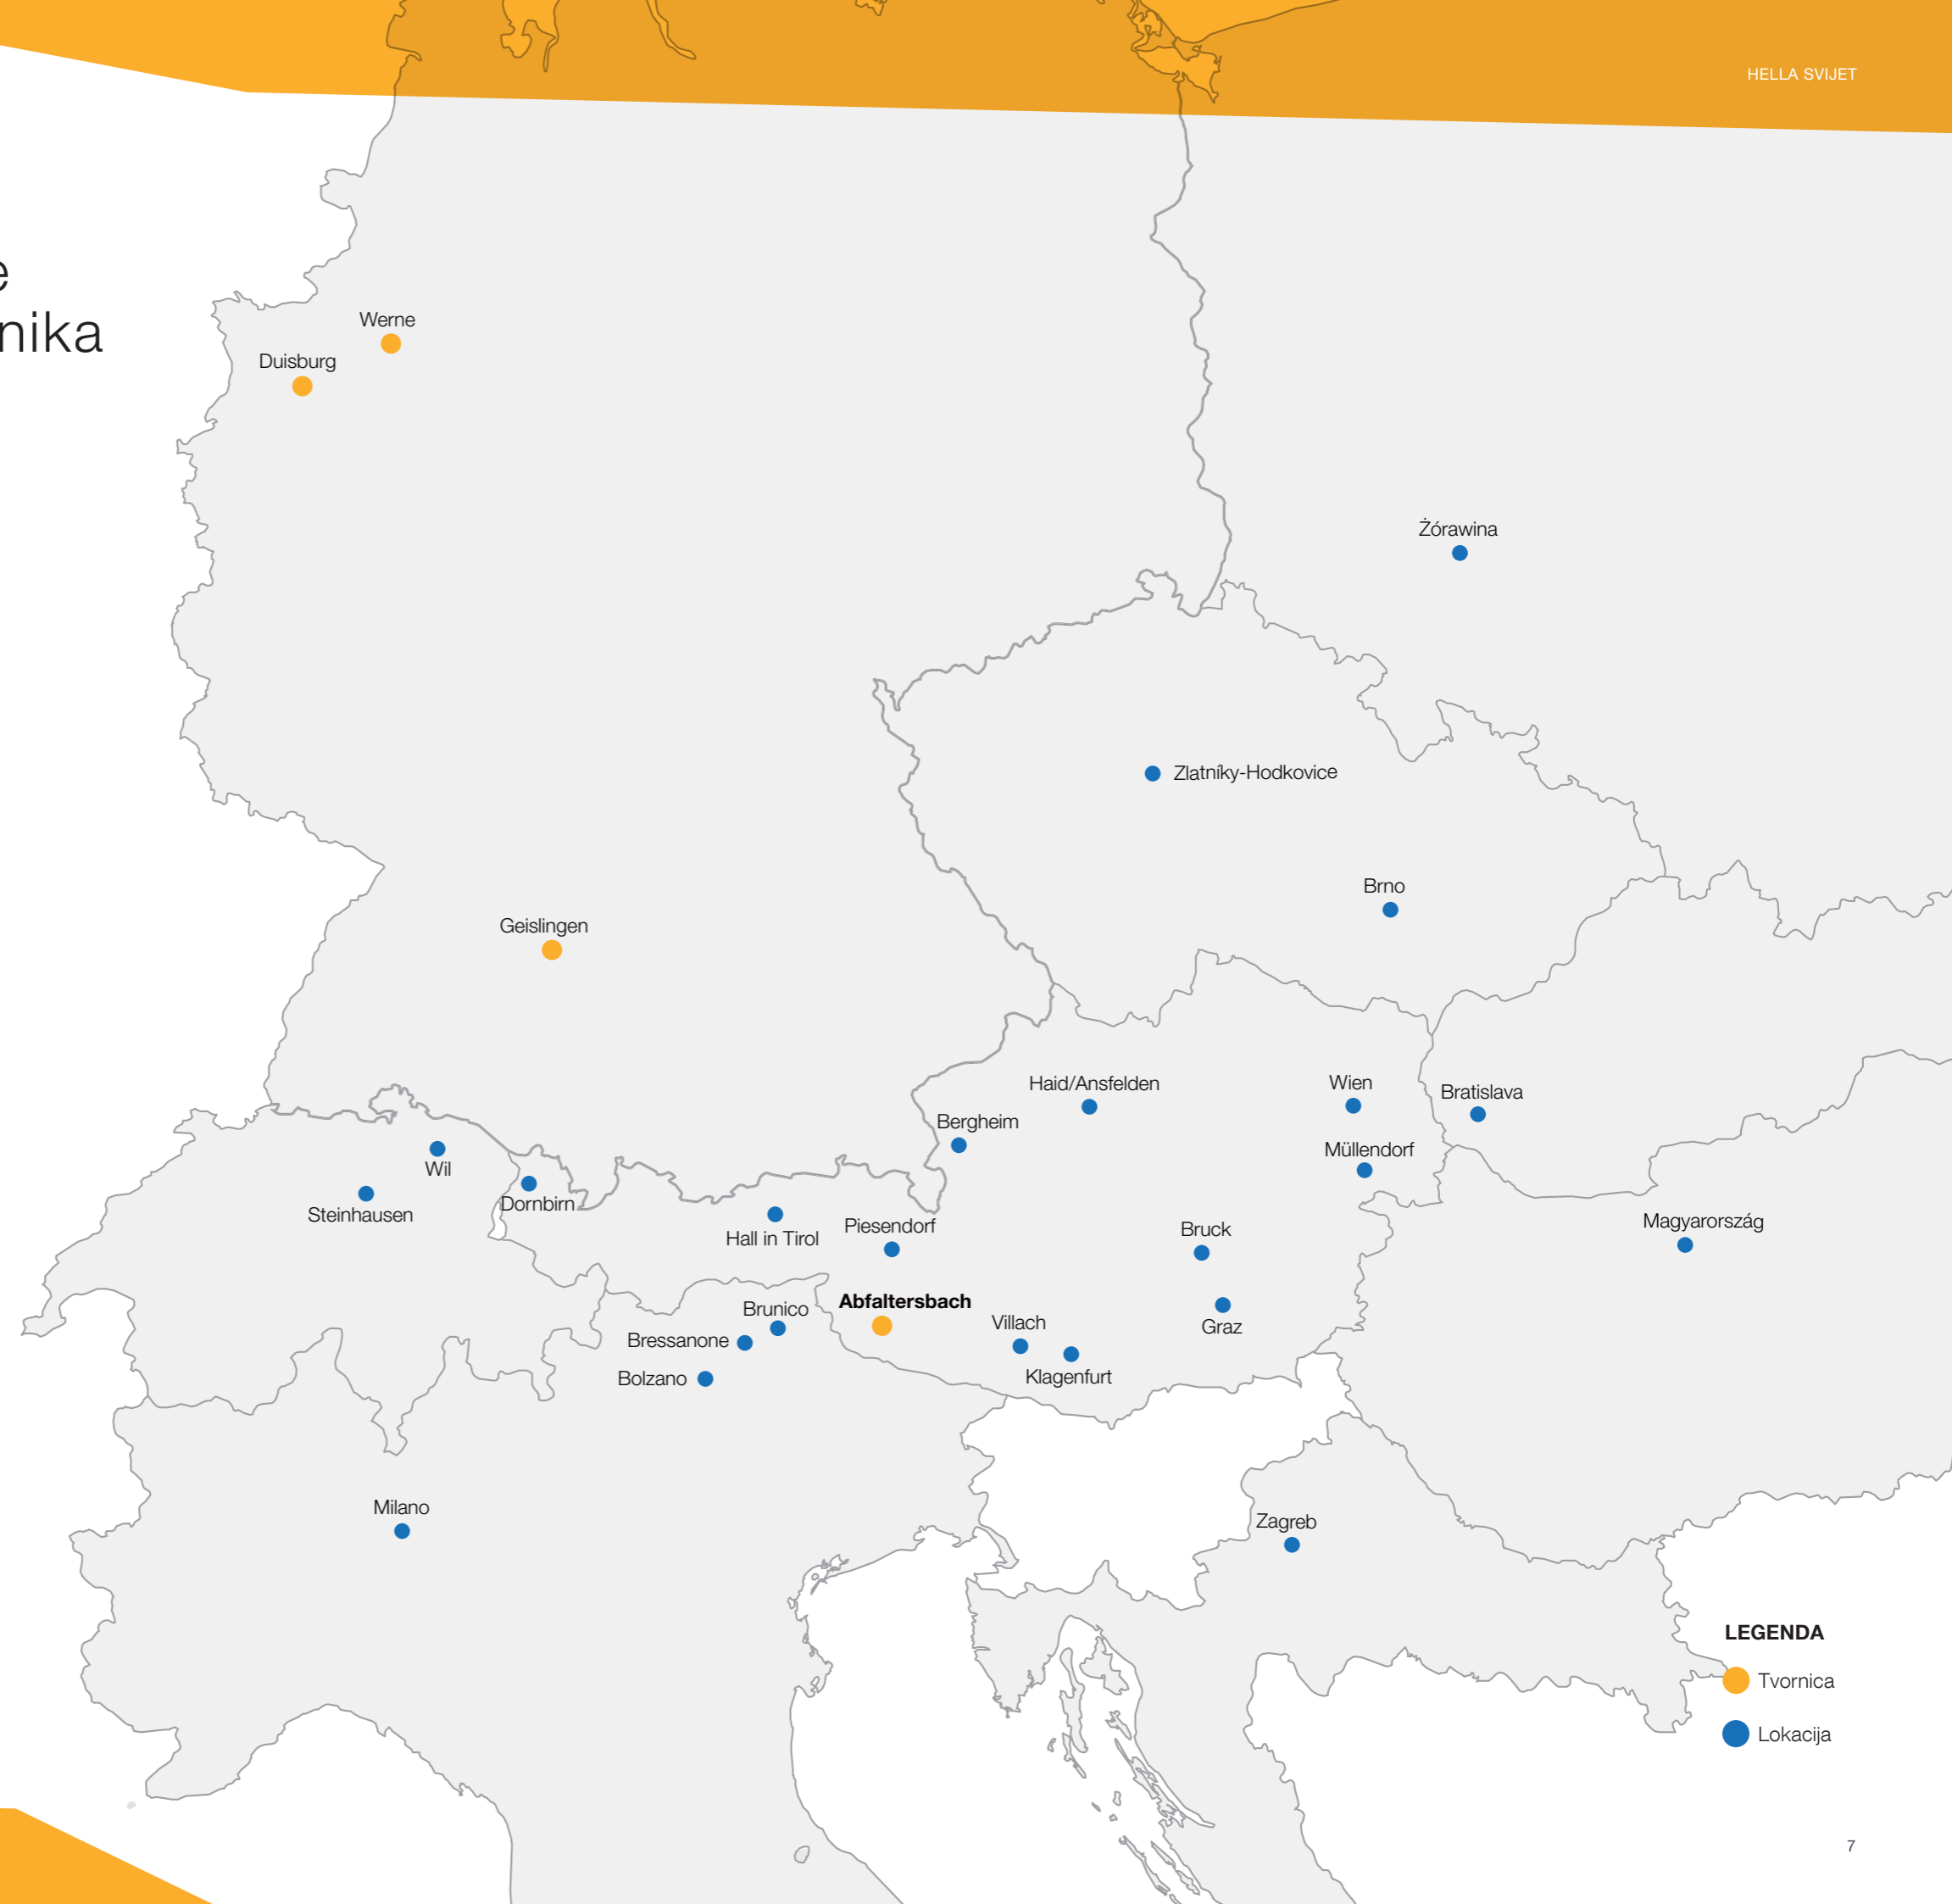

Četiri proizvodna pogona u dvije zemlje

HELLA je sa svojim podružnicama zastupljena u devet europskih zemalja. 28 prodajnih lokacija osigurava maksimalnu blizinu kupcima. HELLA proizvodi svoje kvalitetne proizvode u četiri proizvodna pogona: Osim proizvodnje u sjedištu u Abfaltersbachu u Austriji, tvrtka proizvodi u Njemačkoj na tri lokacije - Werne, Duisburg i Geislingen.