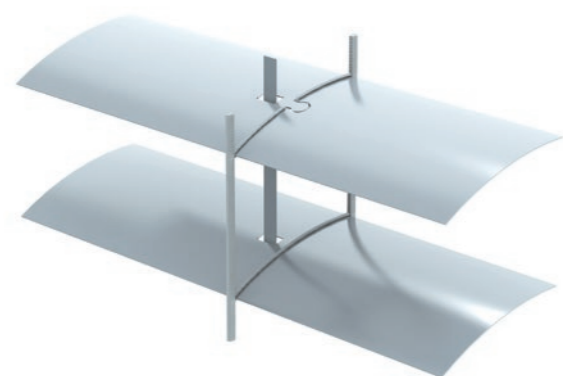

PROZORI I FASADA

VANJSKE RAFFSTORE ŽALUZINE I VANJSKE ŽALUZINE

Najljepši oblik upravljanja dnevnim svjetlom

HELLA vanjske raffstore žaluzine i žaluzine ne samo da zamračuju – one upravljaju i doziraju dnevno svjetlo ovisno o potrebama korisnika. Tako ćete osigurati udobnost u stambenom prostoru, a u radnom okruženju stvoriti idealne uvjete za produktivnost. Osim upravljanja svjetlom, imate utjecaj i na klimu u prostoriji, budući da one reflektiraju toplinu sunca i na taj način značajno doprinose zaštiti od topline ljeti.

Vanjske žaluzine

HELLA vanjske žaluzine sa svojim plosnatim i fleksibilnim C lamelama odlikuju se nježnim linijama i malom visinom paketa.

C lamela (fleksibilna, ravna)

Vanjske žaluzine su elastične, lagane su i pružaju prvorazrednu zaštitu.