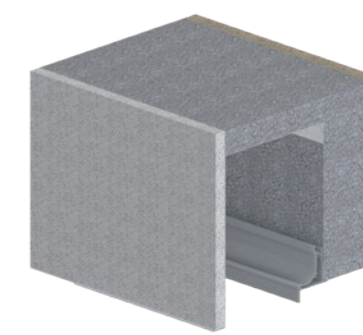

TRAV Aktiv

Sustav TRAV tvrtke HELLA je građevinsko-fizikalno optimizirano rješenje za rolete, vanjske raffstore žaluzine, žaluzine i tekstilna sjenila, koje se ugrađuje u zgradu u fazi grube gradnje.