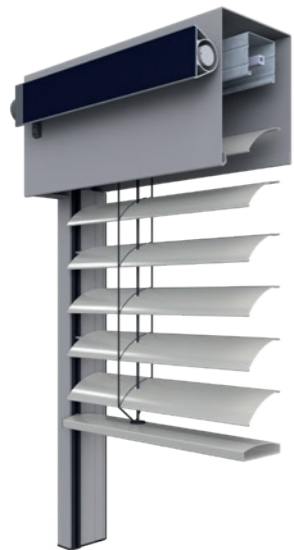

Vanjski sustav, obrubljeni

Vanjski sustav s obrubljenim aluminijskim kanalom i vidljivim maskama zaštićenim praškastim lakom prikladan je za jednostavnu natičnu montažu na podžbukne vodilice. Proizvod je također moguće kombinirati s paketom Solar.