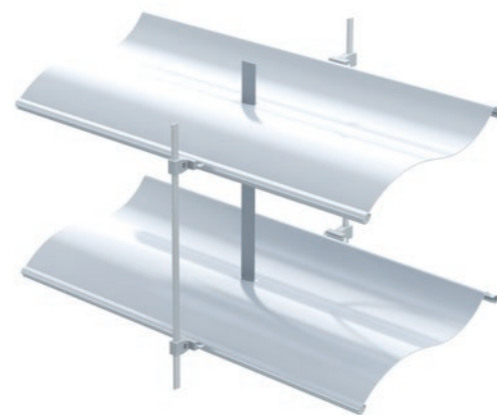

S-lamela

Elegantna valovita kontura i savršeno usmjeravanje dnevnog svjetla.