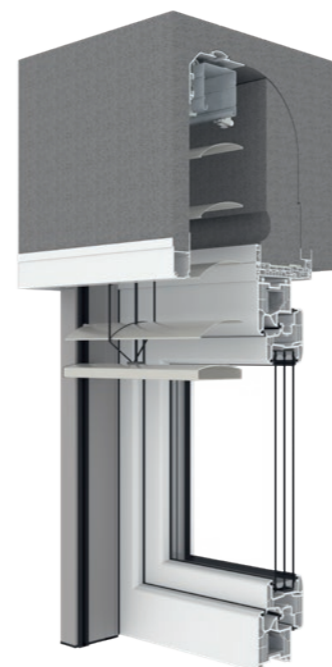

TRAV frame štok

Za prozore s preklapnim žaluzinama ili bez zaštite od sunca. Položaj prozora je u sredini ili u ravnini s unutarnjim zidom.

NADOGRADNI SUSTAVI

Savršeno integrirana zaštita od sunca

HELLA nudi široku paletu nadogradnih kutija. Po pitanju toplinske i zvučne izolacije, zrakonepropusnosti i statike, TOP FOAM predstavlja izvrsno rješenje. TOP FOAM se sastoji od nadogradnih sustava izrađenih od neskupljajućeg polistirena koji kombiniraju najbolje izolacijske vrijednosti s maksimalnom fleksibilnošću. To se ne očituje samo u različitim visinama i dubinama kutija za sve situacije ugradnje, već također i u kompatibilnosti s proizvodima za zaštitu od sunca i insekata. Bilo da su u pitanju rolete, vanjske raffstore žaluzine ili screen sustavi, moguće je integrirati svaki zahtjev. Osim toga, povezivanje prozora tehnikom kopči čini ove kutije iznimno praktičnima za montažu.