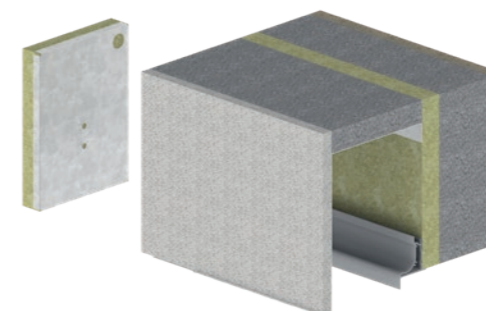

TRAV Protect

Održiva gradnja još nikada nije bila toliko sigurna! Uz zaštitnu funkciju protiv širenja požara iznutra prema van, sustav kutija za nadvoj TRAV Protect također pruža i razinu zvučne izolacije do 50 decibela (dB) za imisije buke izvana prema unutra.