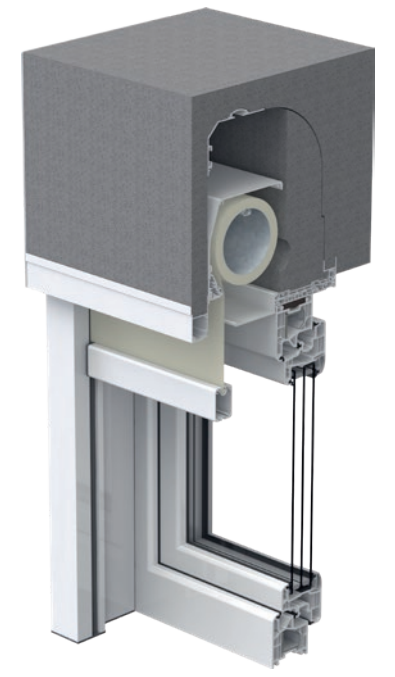

TOP FOAM RvU
Ze zintegrowanym szybem do montażu rolet, otwór rewizyjny od dołu

TOP FOAM RvA
Ze zintegrowanym szybem do montażu rolet, otwór rewizyjny z zewnątrz

TOP FOAM store
Ze zintegrowanym szybem do zamocowania żaluzji fasadowych