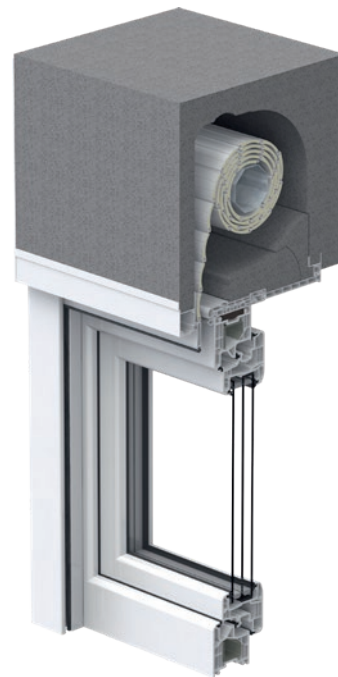

TOP FOAM RvU
Ze zintegrowanym szybem do montażu rolet, otwór rewizyjny od dołu