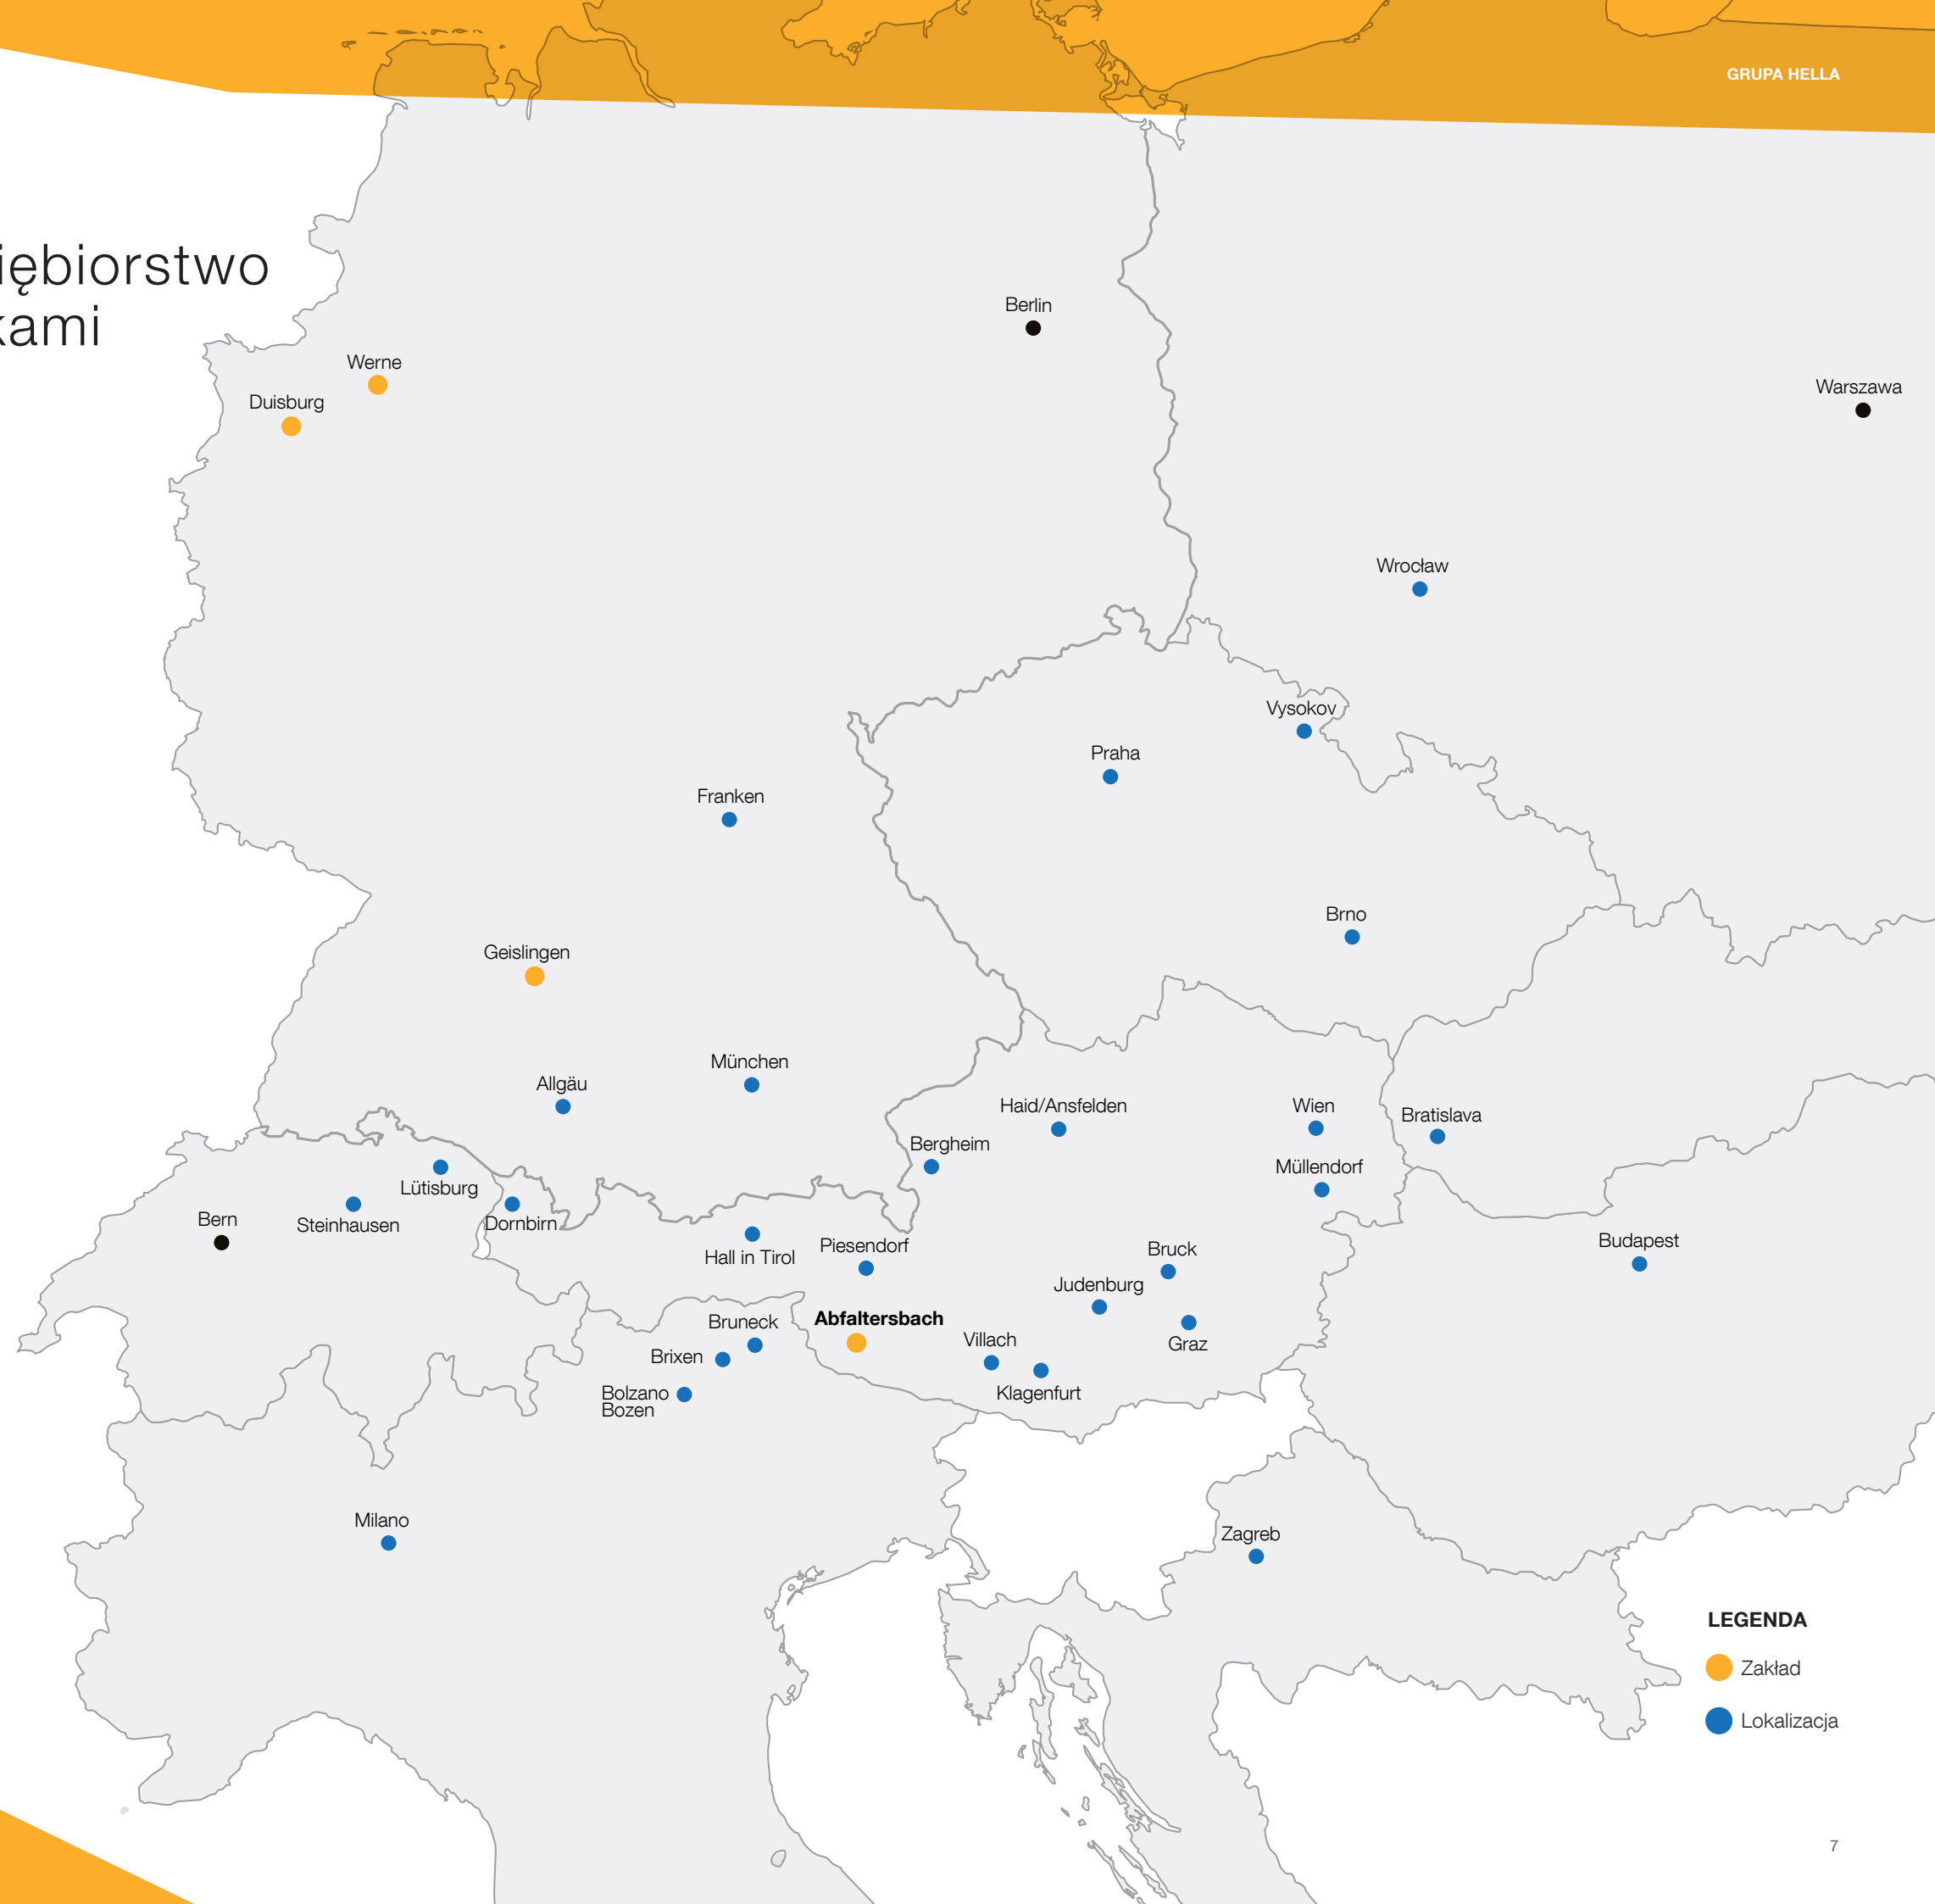

Jakość premium z jednej ręki

Zobowiązanie do bycia liderem jakości jest konsekwentnie realizowane wobec klienta, zarówno podczas opracowywania palety produktów, jak i w pionowym łańcuchu wartości. HELLA dostarcza nie tylko produkty i oprogramowanie, ale dba również o montaż i serwis posprzedażowy oraz naprawy i części zamienne. Jakość premium jest przy tym podstawowym kryterium. Wszystkie produkty wytwarzane są zgodnie z indywidualnymi wymiarami i dla wszystkich montowanych komponentów podstawą jest wytrzymałość i długi okres użytkowania, co przyczynia się do trwałości produktów HELLA.

Cztery zakłady w dwóch krajach

HELLA jest reprezentowana przez własne oddziały w dziewięciu krajach europejskich. 28 oddziałów sprzedaży dla maksymalnej bliskości do klienta. HELLA produkuje swoje wysokiej jakości produkty w czterech zakładach. Oprócz produkcji w głównej siedzibie w Abfaltersbach w Austrii, produkcja prowadzona jest również w trzech zakładach w Niemczech: w Werne, Duisburgu i Geislingen.

MADE BY
HELLA
IN AUSTRIA

MADE BY
HELLA
IN GERMANY

LEGENDA

- Zakład
- Lokalizacja