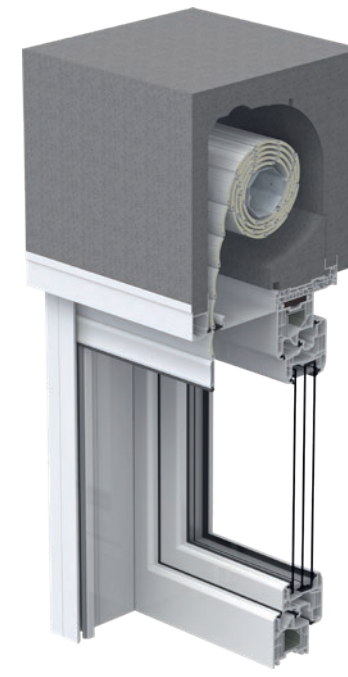

TOP FOAM RvA
Ze zintegrowanym szybem do montażu rolet, otwór rewizyjny z zewnątrz