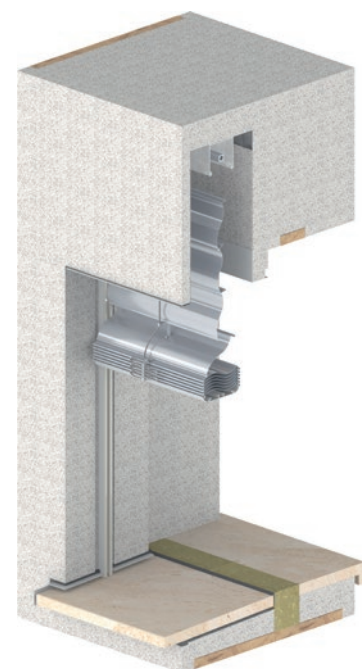

TRAV frame Żaluzja fasadowa

Żaluzje fasadowe i zewnętrzne zintegrowane w fasadzie z oknem. Pozycja okna środkowa lub wewnętrzna zlicowana; opcjonalnie z uchwytnymi dla rolety przeciwinsektowej