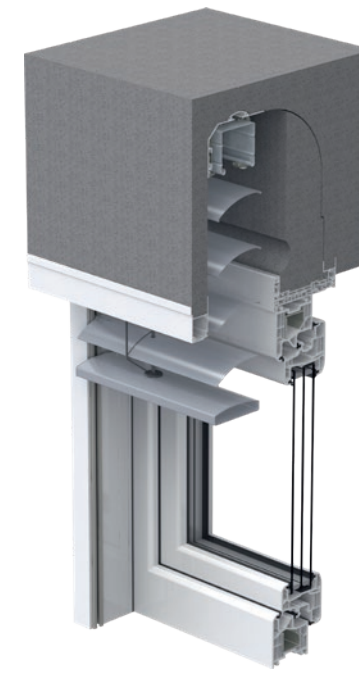

TOP FOAM RvU
Ze zintegrowanym szybem do montażu rolet, otwór rewizyjny od dołu

TOP FOAM RvA
Ze zintegrowanym szybem do montażu rolet, otwór rewizyjny z zewnątrz

TOP FOAM store
Ze zintegrowanym szybem do zamocowania żaluzji fasadowych