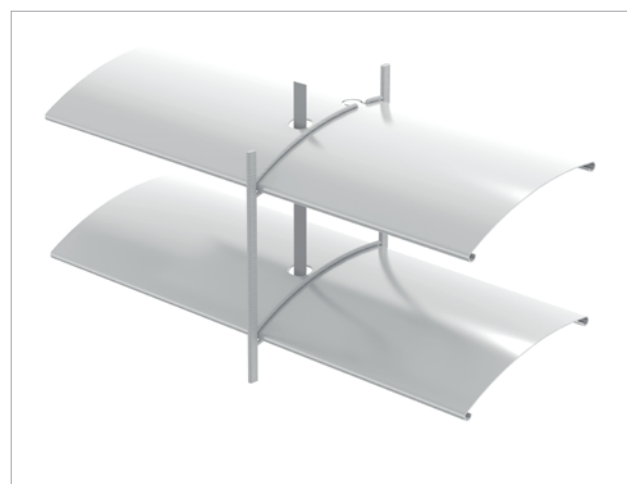

Lamela C (elastyczna-płaska)

Klasyczna żaluzja z płaskimi lamelami dostępnymi w szerokości od 60 do 80 mm.

Modele: AF 60, AF 80 i AF 80 Plus

ŻALUZJE FASADOWE

Żaluzje fasadowe firmy HELLA z ich wysokiej jakości lamelami C, S i Z z zawiniętymi krawędziami zapewniają doskonałe światło – zależnie od potrzeb od przyjemnej jasności do prawie całkowitego zaciemnienia.

Lamela C

Klasyczny wariant. Optycznie i technicznie dopracowana.
Modele: ARB 80 i ARB 80 WS

Lamela S

Elegancki falujący kształt i perfekcyjne kierowanie światła.
Modele: AR 63 S ECN, AR 92 S ECN i AR 92 S ECN WS